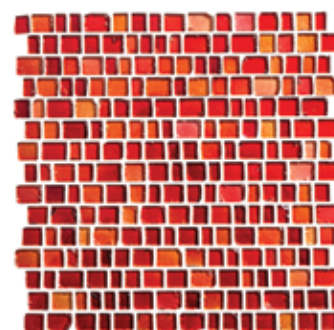

Red ZMS4
31 X 31 cm.

■ Blanco Brillante

Adhesivo cerámico

■ Boquilla recomendada

Variación Alta

WWW.DAL TILE.COM.MX/GEMS