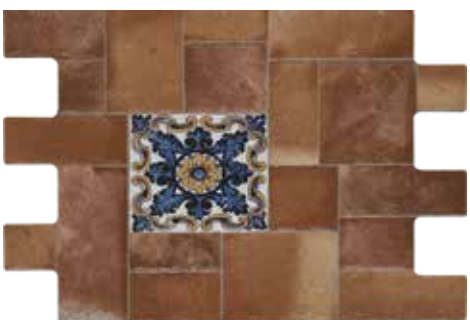

Red Deco GTU2
34 X 50 cm. | Gris Acero