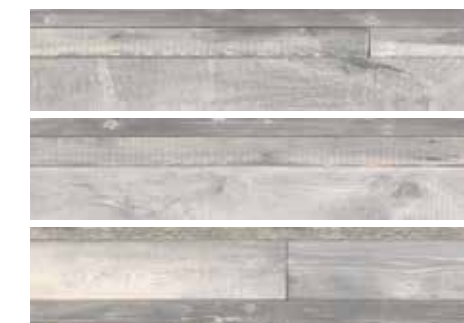

Gray GDD1
20 X 90 cm