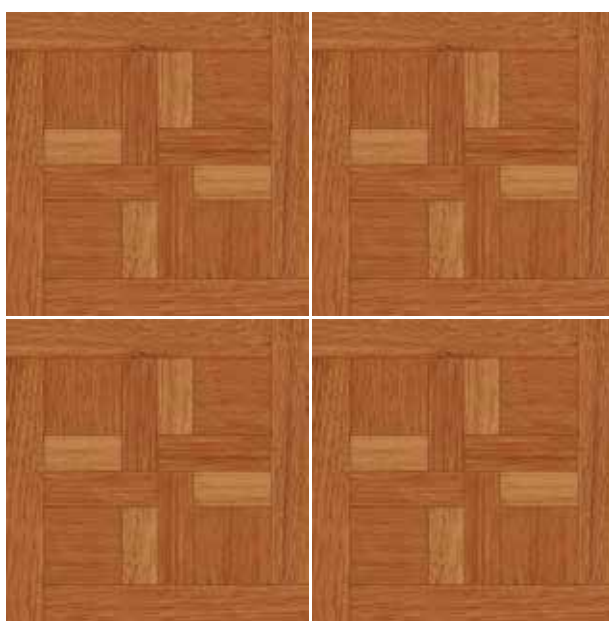

45 X 45 CM / CERÁMICO TIPO MADERA / ACABADO BRILLANTE

Castaño ZD01
45 X 45 cm.

Chocolate

Adhesivo cerámico

Boquilla recomendada

Espesor 8.6mm

Boquilla 4mm

PEI 4