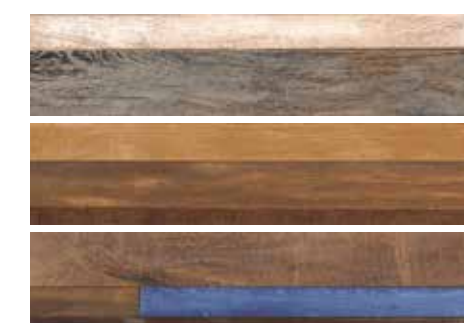

Rebel Gray 20 X 90 cm / Acabado Mate

Rebel

20 X 90 CM / PISO DALGRES / ACABADO MATE

© DAL TILE

Gray GDD1
20 X 90 cm

Brown GDD2
20 X 90 cm

Multicolor GDD3
20 X 90 cm

Chocolate