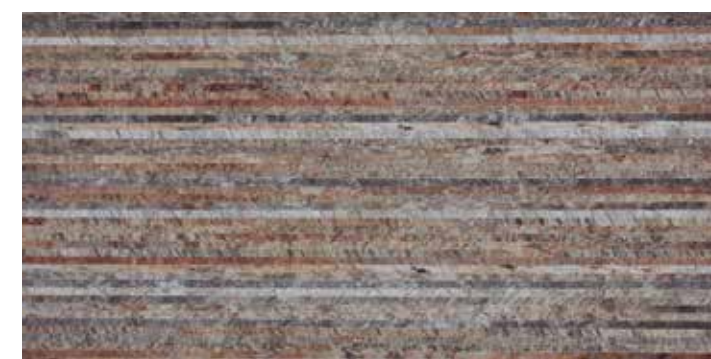

45 X 90 CM RECTIFICADO / MURO DALGRES / ACABADO MATE

© DAL TILE

White GMB1
45 X 90 cm rectificado

Gris Ligero

Gray GMB2
45 X 90 cm rectificado

Gris Natural

Multicolor GMB3
45 X 90 cm rectificado

Avellana