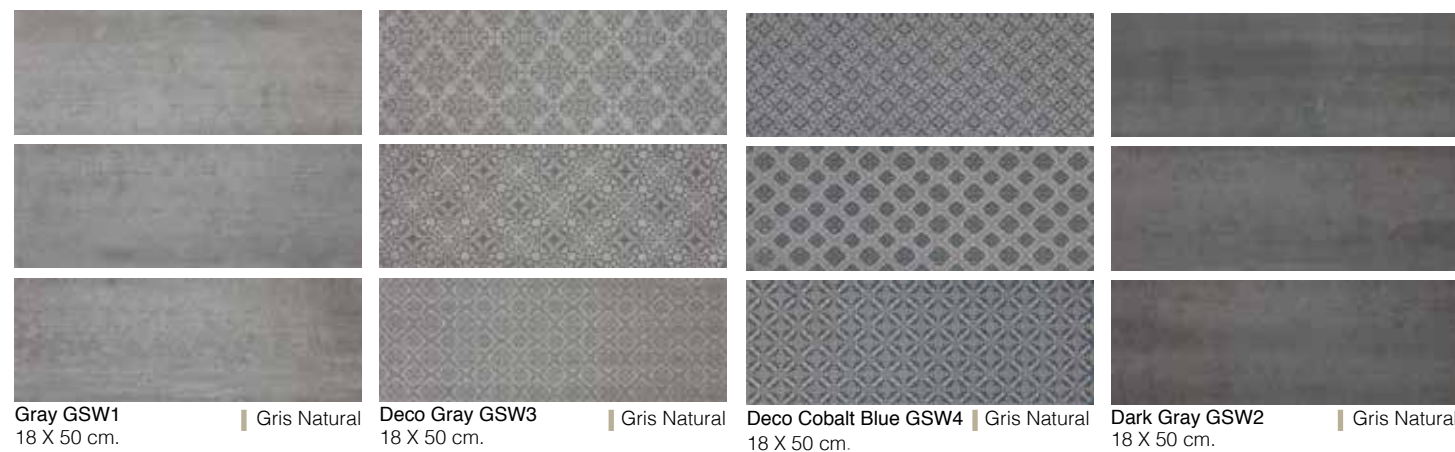

Sideway

18 X 50 CM / DALGRES / ACABADO MATE

© DAL TILE

Gray GSW1 18 X 50 cm. | Gris Natural Deco Gray GSW3 18 X 50 cm. | Gris Natural Deco Cobalt Blue GSW4 18 X 50 cm. | Gris Natural Dark Gray GSW2 18 X 50 cm. | Gris Natural

Adhesivo cerámico