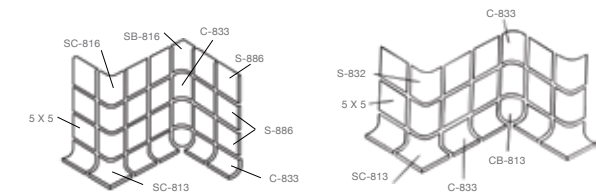

Blanco Brillante

Azul 6548
5 X 5 cm.
(Malla 30 X 60 cm.)

Negro Opaco

Suede Gray 6553
5 X 5 cm.
(Malla 30 X 60 cm.)

Platino

Adhesivo cerámico

- Boquilla recomendada
-  Espesor 6.5mm
-  Boquilla 2mm
-  PEI 4
-  Variación Baja