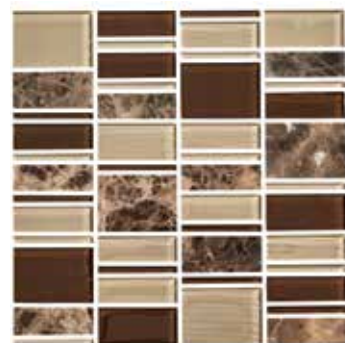

WWW.DAL TILE.COM.MX/MARVEL

Imperial Café 30 X 30 cm

Willow Beige 30 X 30 cm

Imperial

30 X 30 CM / MOSAICO DE VIDRIO

Café ZXY1
30 X 30 cm. | Sepia

Willow

30 X 30 CM / MOSAICO DE VIDRIO