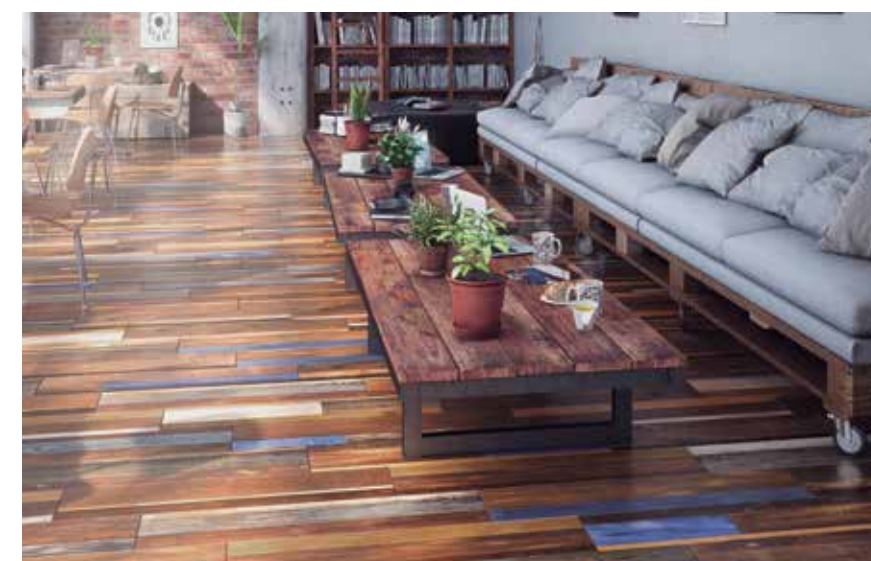

Rebel Gray 20 X 90 cm / Acabado Mate

Rebel

20 X 90 CM / PISO DALGRES / ACABADO MATE

© DAL TILE

Gray GDD1
20 X 90 cm

Brown GDD2
20 X 90 cm

Multicolor GDD3
20 X 90 cm

Chocolate