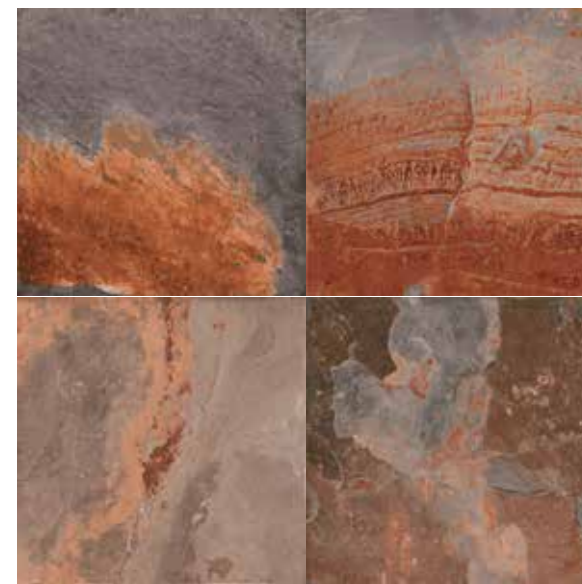

Multicolor ZGJ3 45 X 45 cm. | Chocolate

Adhesivo cerámico

REVEAL IMAGING™

Boquilla recomendada

Esesor 8.6mm

Boquilla 4mm

PEI 3

Variación Alta

Antiderrapante

WWW.DAL TILE.COM.MX/BENGALSLATE