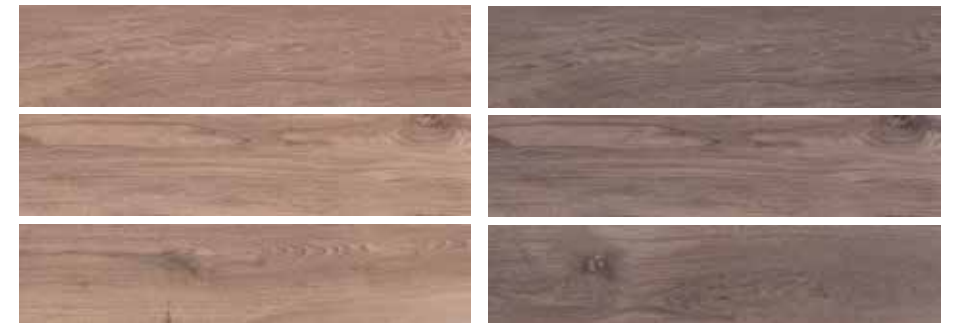

Beige GTW1
20 X 90 cm
20 X 90 cm rectificado

Sepia **Brown GTW2**
20 X 90 cm
20 X 90 cm rectificado

Mocha