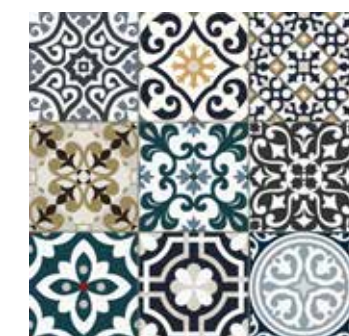

Vittoria GA80 | Gris Acero
60 X 60 cm rectificado

Antonella GA81 | Gris Acero
60 X 60 cm rectificado

Stella GA82 | Gris Acero
60 X 60 cm rectificado

Valentina GA83 | Gris Acero
60 X 60 cm rectificado

Carlotta GA84 | Gris Acero
60 X 60 cm rectificado