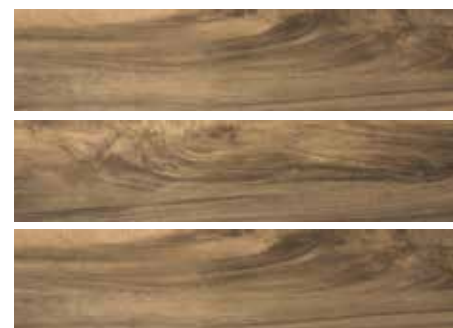

Foresta

20 X 90 CM / DALGRES / ACABADO MATE

© DAL TILE

Castaño GFO1 20 X 90 cm. | Mocha