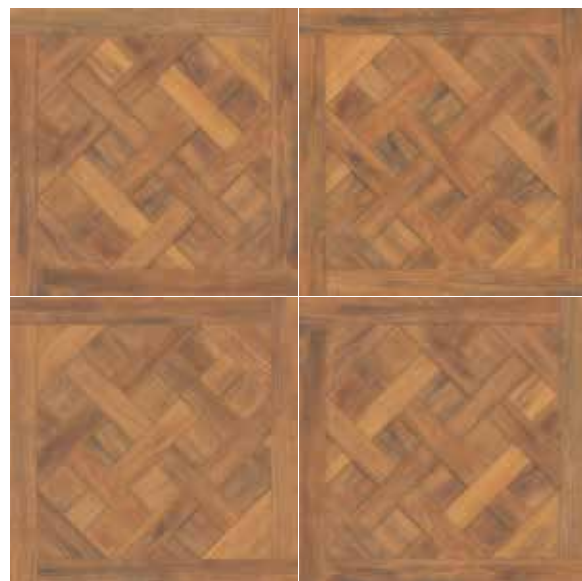

Ratán

45 X 45 CM / CERÁMICO TIPO MADERA
ACABADO MATE SATINADO

© DAL TILE

Cherry ZGG1
45 X 45 cm.

Chocolate

Adhesivo cerámico

REVEAL IMAGING™

Boquilla recomendada

Espesor
8.6mm

Boquilla
4mm

PEI
4

Variación
Media

WWW.DAL TILE.COM.MX/RATAN