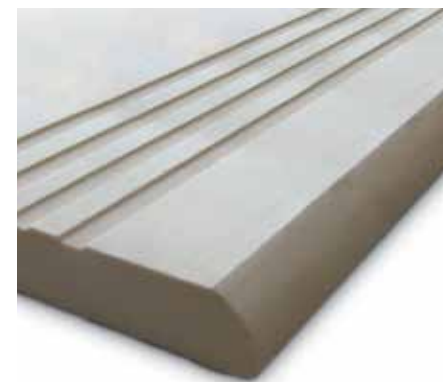

Las piezas especiales están disponibles en todas nuestras series. El formato de sus piezas especiales depende del formato del piso seleccionado.

Escalón
30 X 60 cm
30 X 45 cm

Rodapié
9.5 X 60 cm
7.5 X 45 cm