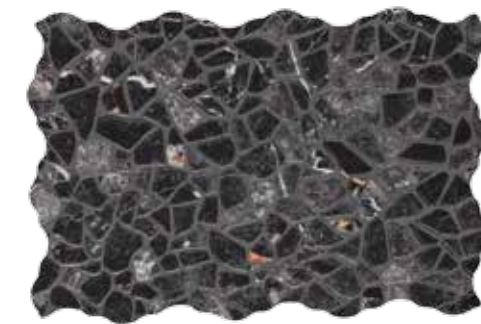

Gravel Stone Black 34 X 50 cm / Acabado Mate

Gravel Stone

34 X 50 CM / CERÁMICO / ACABADO MATE

© DAL TILE

Beige GGL1
34 X 50 cm.

| Gris Natural

Gray GGL2
34 X 50 cm.

| Gris Natural