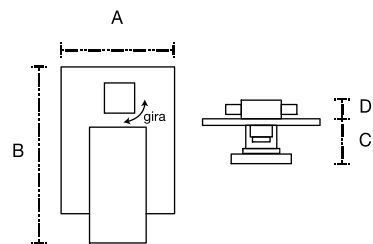

A: 11 cm
B: 20 cm
C: 6.8 cm
D: 5.3 cm