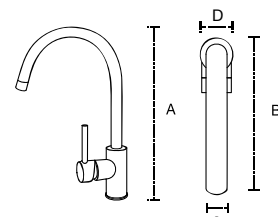

A: 41 cm
B: 23.5 cm
C: 2.4 cm
D: 4.9 cm