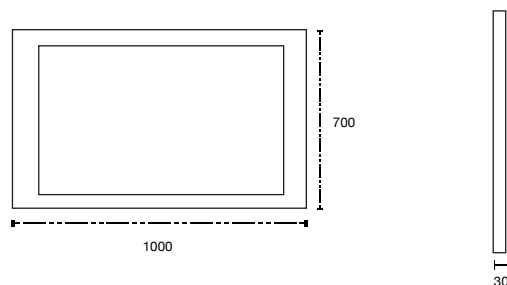

Espejo Led 100

Espejo: 1000 x 700 x 30 mm
Disponible en: Luz Blanca y Luz Cálida
Encendido y apagado tipo touch
Voltaje 120 V.
Espesor 6 mm
Cotas en mm.