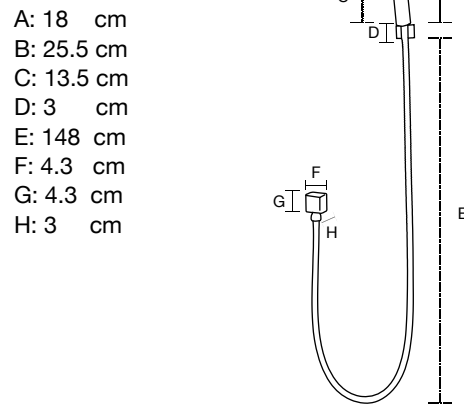

Regadera de teléfono
Mod. 8641N