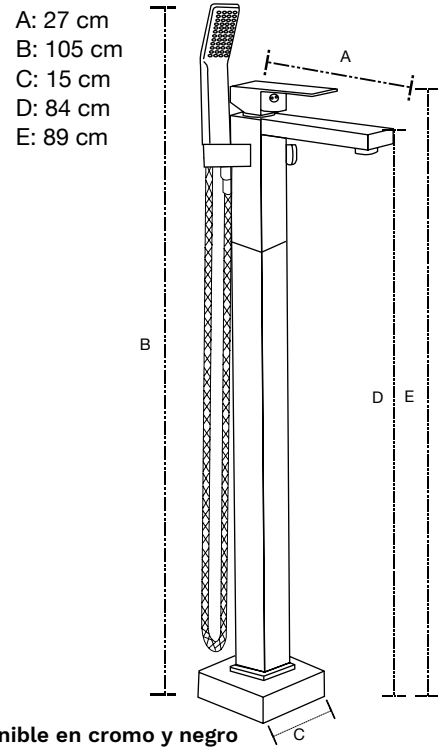

Monomando Bañera Lexus
Mod. 8536

Disponible en cromo y negro