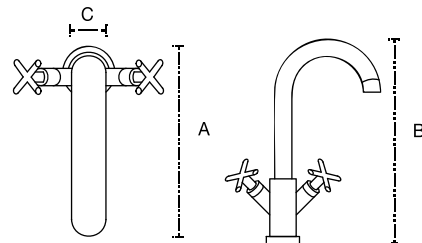

Llave a paso
Mod. 03.1006CR

Victoria

Monoblock Lavabo
Mod. 03.1405CR

A: 19.5 cm
B: 29.5 cm
C: 3.1 cm
D: 2.6 cm

Monoblock Fregadero
Mod. 03.3405CR