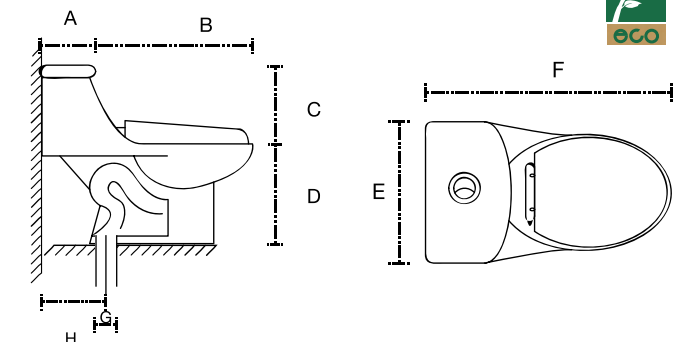

Hermes Pro

- A: 200 mm
- B: 520 mm
- C: 370 mm
- D: 390 mm
- E: 360 mm
- F: 720 mm
- G: 50 mm
- H: 305 mm

Némesis

- A: 220 mm
- B: 500 mm
- C: 360 mm
- D: 390 mm
- E: 390 mm
- F: 720 mm
- G: 50 mm
- H: 305 mm

Jupiter

- A: 680 mm
- B: 500 mm
- C: 300 mm
- D: 420 mm

Mingitorio con Sensor
Hidráulico
Salida de 1/2"
con cuerda exterior
Presión de agua 0.25 kg/cm2

Sanitario
Tubería de desagüe 2"

Cotas en mm.

Seúl

Venus

- A: 220 mm
- B: 500 mm
- C: 280 mm
- D: 390 mm
- E: 380 mm
- F: 720 mm
- G: 50 mm
- H: 305 mm

Melía

- A: 160 mm
- B: 530 mm
- C: 390 mm
- D: 420 mm
- E: 380 mm
- F: 690 mm
- G: 50 mm
- H: 305 mm

Venus Design

- A: 220 mm
- B: 500 mm
- C: 280 mm
- D: 390 mm
- E: 380 mm
- F: 720 mm
- G: 50 mm
- H: 305 mm

Las medidas pueden variar por el diseño.