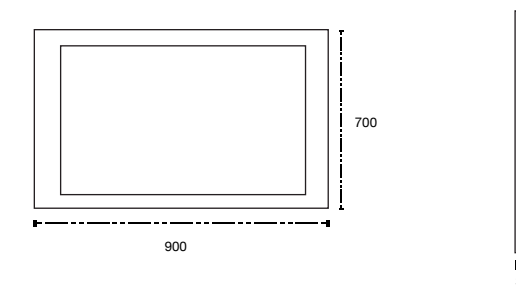

Espejo LBS 90

Espejo: 900 x 700 x 30 mm
Tratamiento Anti-empañante térmico
Bluetooth
Encendido y apagado tipo touch
Voltaje 120 V.
Espesor 6 mm
Cotas en mm.