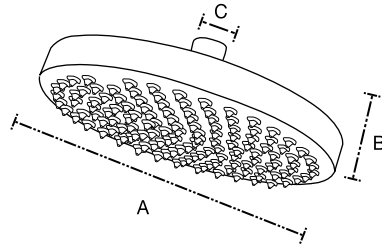

- A: 20 cm
- B: 7 cm
- C: 1/2"

Regadera Lexus de baja presión
30 cm Mod. 537490CR