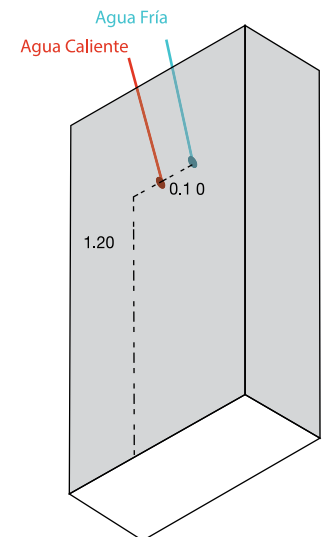

Modelos:

FIJO 40-20	200x2000 mm
FIJO 40-30	300x2000 mm
FIJO 40-40	400x2000 mm
FIJO 40-50	500x2000 mm
FIJO 40-60	600x2000 mm
FIJO 40-70	700x2000 mm
FIJO 40-80	800x2000 mm
FIJO 40-90	900x2000 mm
FIJO 40-100	1000x2000 mm

Hidráulico
Ubicación usuario, fría y caliente.
Colocación de una regadera (opcional).

Sistema ajustable a muros 4 cm.
Vidrio templado 10 mm.
Aluminio natural a muro.
Instalación izq. o derecha.
Cotas en mts.

Fijo

Modelo	Medida
PANEL FIJO 90	900 mm
PANEL FIJO 100	100 mm
PANEL FIJO 110	110 mm
PANEL FIJO 120	120 mm

Altura a vidrio: 1900 mm.
Acabado perfilera en cromo brillo.
Vidrio templado transparente / decorado.
Vidrio templado de seguridad de 8mm de espesor.
Perfilera fabricada en acero inoxidable 304.
Tensores de seguridad en acero inoxidable 304.
Tensor de seguridad de 800 a 1000 mm.

Panel Fijo 100

Modelos:

PUERTA 41-60	600x2000 mm
PUERTA 41-70	700x2000 mm
PUERTA 41-80	800x2000 mm
PUERTA 41-90	900x2000 mm
PUERTA 41-100	1000x2000 mm

Hidráulico
Ubicación usuario, fría y caliente.
Colocación de una regadera (opcional).

Vidrio templado 10 mm.
Manija toallero.
Instalación izq. o derecha.
Cotas en mts.

Puerta

HIDRODUCHAS

Número de cajas: 1
Medidas de Hidroducha: 180 x 1440 x 500 mm

Peso caja: 8.5 kg

Dimensiones de la caja:
210 x 1500 x 500 mm

Agua fría/caliente a presión en 1/2" en cuerda exterior

Hidráulico
Llave control angular en 1/2" fría y caliente.
Presión agua 20 LB o 2.0 kg/cm².

Sanitario Opcional.

Cotas en mts.

BS-6839

Número de cajas: 1
Medidas de Hidroducha: 320 x 2100 x 600 mm

Peso caja: 20 kg

Dimensiones de la caja:
190 x 2150 x 370 mm

Agua fría/caliente a presión en 1/2" en cuerda exterior

Hidráulico
Llave control angular en 1/2" fría y caliente.
Presión agua 20 LB o 2.0 kg/cm².

Sanitario Opcional.

Cotas en mts.

BS-6963