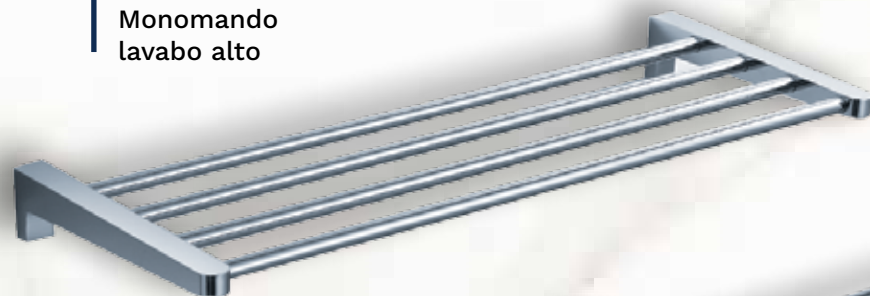

Mix & Match

- Accesorios:
- DELTA
 - SYDNEY

SYDNEY

80.03002
Monomando
lavabo alto

80.03001
Monomando
lavabo bajo

80.90004
Monomando empotrar
para regadera

70.23041
Toallero rack

70.23037
Toallero barra