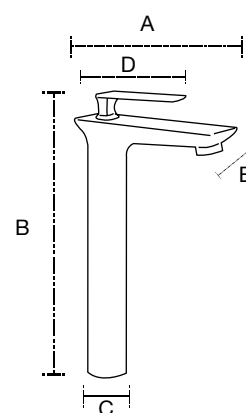

Austria

Monomando lavabo Alto
Mod. 65.1301

A: 16.5 cm
B: 32.5 cm
C: 4.1 cm
D: 11.7 cm
E: 5 cm

Monomando lavabo Bajo
Mod. 65.1300