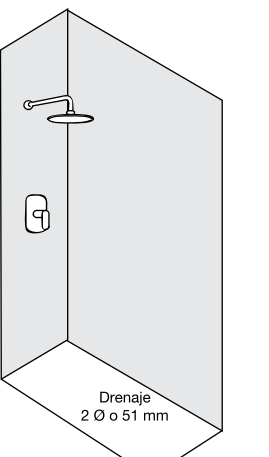

Escuadra

SALIDA DE INSTALACIONES