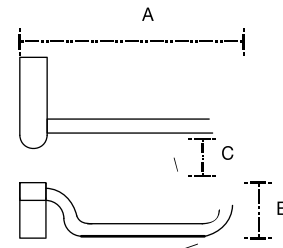

Jabonera
Mod. 70.23009

A: 17 cm
B: 11 cm

Toallero anilla
Mod. 70.23063

A: 28.6 cm
B: 3.9 cm
C: 8 cm

Cepillo de baño cerámico
Mod. 70.23031

A: 40 cm
B: 17 cm
C: 11 cm

Portarrollo
Mod. 70.23026

A: 15.2 cm
B: 15 cm
C: 8 cm