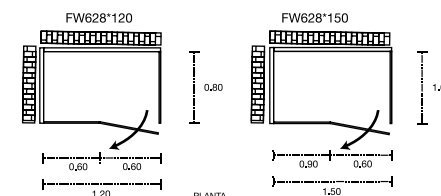

Corredizo Manija

1. Modelos:
2. CORREDIZO MANIJA 110 1100x2000 mm
   - CORREDIZO MANIJA 120 1200x2000 mm
   - CORREDIZO MANIJA 130 1300x2000 mm
   - CORREDIZO MANIJA 140 1400x2000 mm
   - CORREDIZO MANIJA 150 1500x2000 mm
   - CORREDIZO MANIJA 160 1600x2000 mm
   - CORREDIZO MANIJA 170 1700x2000 mm
   - CORREDIZO MANIJA 180 1800x2000 mm

Hidráulico
Ubicación usuario, fría y caliente.
Colocación de una regadera (opcional).

Vidrio templado 6 mm.
Vidrio traslúcido.
Marco en aluminio.
Puerta corrediza y fijo.
Cierre magnético.
Recorte de aluminio -80 mm.
Aluminio expandible +20 mm.
Rodamiento metálico piso a techo en riel.
Jaladera cromada.
Cotas en mts.

Nota. Fabricación de cancelles especiales.

Modelos

- DIAMANTE 100 1000 x 1000 x 2000 mm
- Peso: 101 kg
- DIAMANTE 100B 1000 x 1000 x 2150 mm
- Peso: 120 kg
- DIAMANTE 115 1150 x 1150 x 2000 mm

Peso: 110 kg
Cristal templado 10 mm
Hidráulico
Ubicación usuario, fría y caliente.
Colocación de una regadera (opcional).

Sanitario
Entrada desagüe 2 Ø o 51 mm c/trampa agua (Opcional).
Vidrio templado 10 mm.
Vidrio traslúcido.
Repisas tipo diamante.
Sistema ajustable a muros.
Cotas en mts.

Diamante

Modelos

- CUBO 100 1000 x 1000 x 2000 mm
- Peso: 68 kg
- CUBO 115 1150 x 1150 x 2000 mm
- Peso: 70 kg
- Cristal templado 6 mm

Hidráulico
Ubicación usuario, fría y caliente.
Colocación de una regadera (opcional).

Sanitario
Entrada desagüe 2 Ø o 51 mm c/trampa agua (opcional).

Sistema ajustable a muros 1 cm.
Cotas en mts.

Cubo

Nota. Fabricación de cancelles especiales.
Las medidas son exteriores.

Modelos:

- DOBLE CORREDIZO 120 1200x2000 mm
- DOBLE CORREDIZO 130 1300x2000 mm
- DOBLE CORREDIZO 140 1400x2000 mm
- DOBLE CORREDIZO 150 1500x2000 mm
- DOBLE CORREDIZO 160 1600x2000 mm
- DOBLE CORREDIZO 170 1700x2000 mm
- DOBLE CORREDIZO 180 1800x2000 mm

Dimensiones: