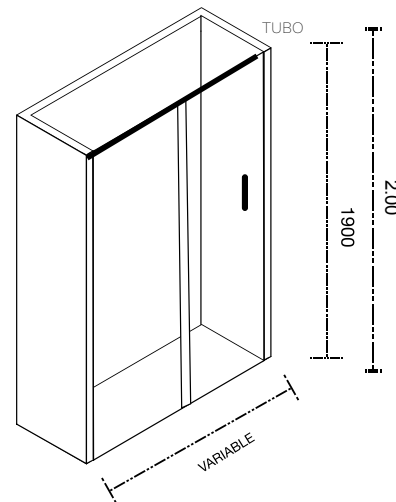

Atempo 100

Línea España

Medidas	Rango de instalación	Piso a vidrio 1900 mm. más el sistema de rodamiento =2000 mm. Acabado perfilería en cromo brillo. Cristal templado transparente / decorado. Cristal templado de seguridad de 8 mm de espesor. Perfilería fabricada en acero inoxidable. Rodamientos en acero inoxidable. Juntas de estanqueidad fabricadas en PVC. Juntas verticales en el panel fijo y puerta corrediza. Cierre estanco en puerta corrediza a suelo en acero inoxidable. Junta de estanqueidad en puerta corrediza con ajuste magnético a pared. Jaladera en acero inoxidable.
ATEMPO 111	1040-1120 mm	
ATEMPO 112	1120-1220 mm	
ATEMPO 113	1220-1320 mm	
ATEMPO 114	1320-1420 mm	
ATEMPO 115	1420-1520 mm	
ATEMPO 116	1520-1620 mm	
ATEMPO 117	1620-1720 mm	
ATEMPO 118	1720-1820 mm	

Atempo 100