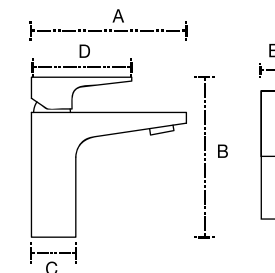

A: 15.5 cm
B: 16.2 cm
C: 4.5 cm
D: 10 cm
E: 4.5 cm

Monomando empotrar Regadera
Mod. 80.90004