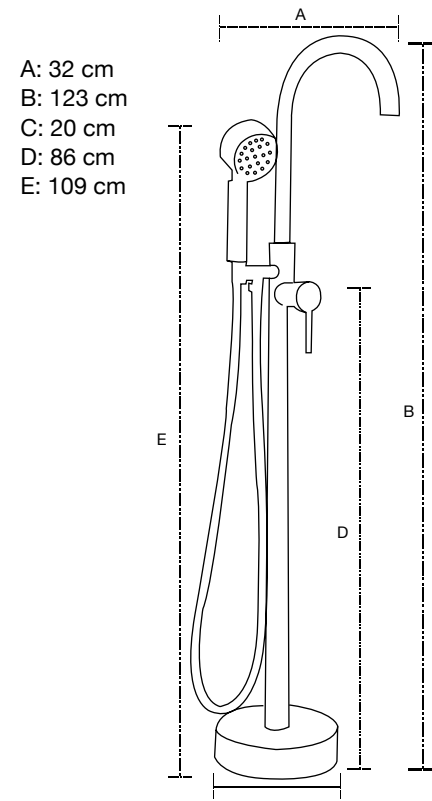

Regaderas

Disponible en cromo y negro

Regadera Moderna exterior York
Mod. 37.2156CR

- A: 51 cm
- B: 20 cm
- C: 140 cm
- D: 4 cm

Regadera Volka LOB2401

- A: 60 cm
- B: 60 cm
- C: 12 cm
- D: 40 cm

Brazo a Pared
Mod. 5412200CR

- A: 38 cm
- B: 6 cm
- C: 1/2"
- D: 1/2"

- A: 25 cm
- B: 1/2"
- C: 7 cm
- D: 6 cm
- E: 1.5 cm
- F: 3.5 cm

Regaderas

Brazo para Regaderas

- A: 44.5 cm
- B: 6 cm
- C: 6 cm
- D: 2.5 cm
- E: 2.5 cm
- F: 1/2"

Brazo y Chapetón
Mod. 5300000CR

- A: 17 cm
- B: 5.5 cm
- C: 1/2"
- D: 1/2"

Las medidas pueden variar por el diseño.

Las medidas pueden variar por el diseño.