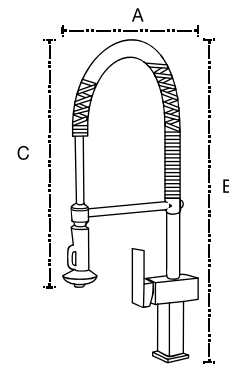

Toallero Barra
Mod. 70.09037

Incluye conexiones flexibles.
A: 27.5 cm
B: 60 cm
C: 42 cm