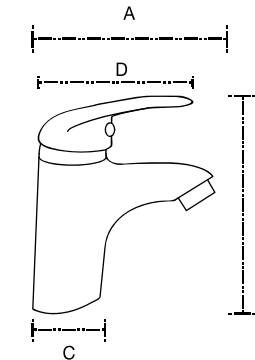

Monomando Lavabo
Mod. 6801VCR

A: 12.7 cm
B: 16 cm
C: 5.5 cm
D: 10 cm