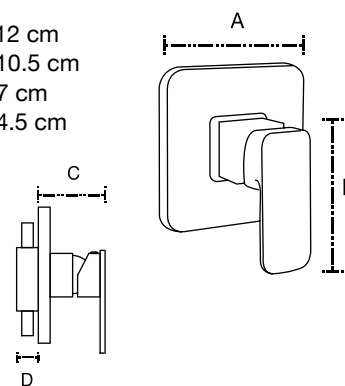

Monomando empotrar Regadera
Mod. 28.0003CR

A: 12 cm
B: 10.5 cm
C: 7 cm
D: 4.5 cm

Cosmos

Monomando lavabo Bajo
Mod. 29.0001CR

A: 15.2 cm
B: 13 cm