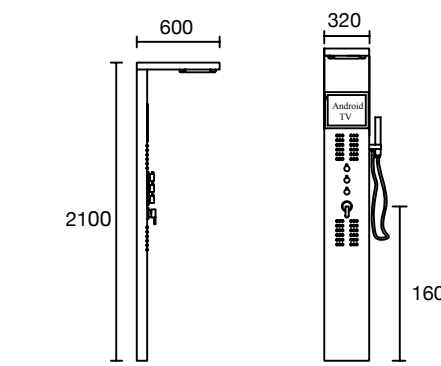

Número de cajas: 1
Medidas de Hidroducha: 320 x 2100 x 600 mm

Peso caja: 20 kg

Dimensiones de la caja:
190 x 2150 x 370 mm

Agua fría/caliente a presión en 1/2" en cuerda exterior

Hidráulico
Llave control angular en 1/2" fría y caliente.
Presión agua 20 LB o 2.0 kg/cm².

Sanitario Opcional.

Cotas en mts.