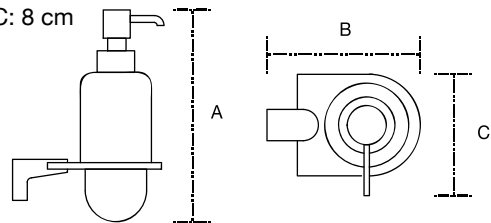

A: 19.5 cm
B: 12.8 cm
C: 8 cm

Toallero Barra
Mod. 70.23037