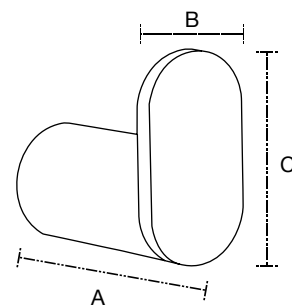

Disponible en negro y titanio

A: 5 cm
B: 2.8 cm
C: 5 cm