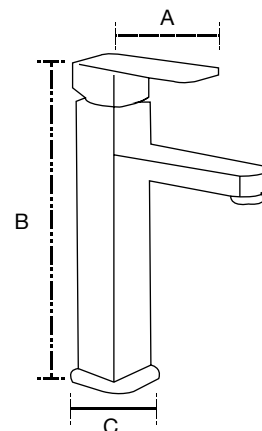

Monomando lavabo Alto
Mod. 28.0002CR