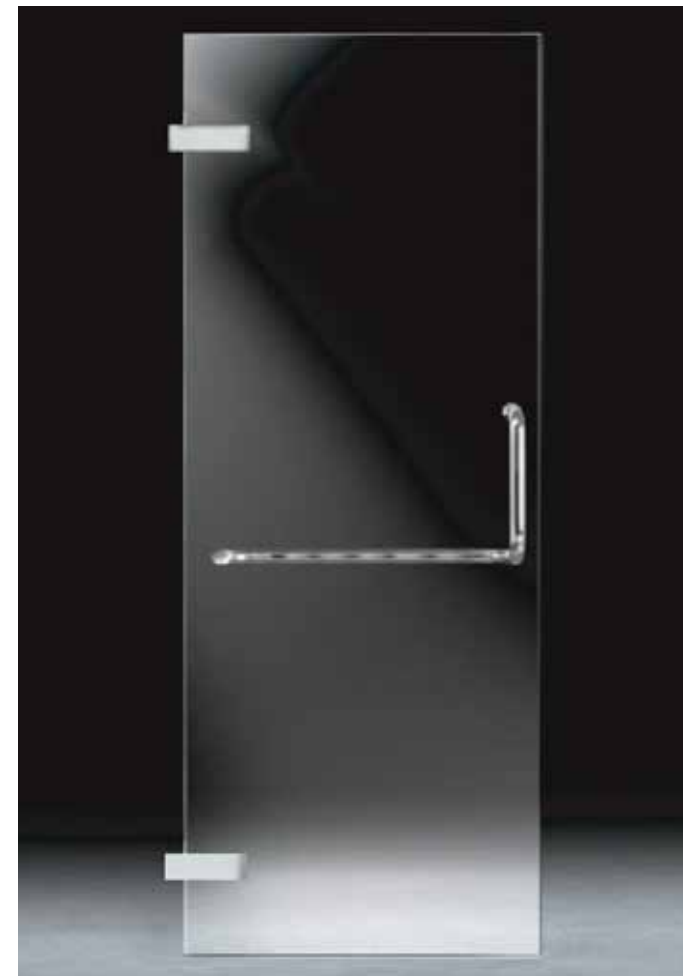

Vidrio templado 10 mm.
 Vidrio traslúcido.
 Aluminio expandible hasta 40 mm.
[Vidrios con tratamiento antimanchas.](#)
[Anticalcáreo.](#)

PUERTA 41

Modelos disponibles

Modelo	Dimensiones
PUERTA 41-60	600 x 2000 mm
PUERTA 41-70	700 x 2000 mm
PUERTA 41-80	800 x 2000 mm
PUERTA 41-90	900 x 2000 mm
PUERTA 41-100	1000 x 2000 mm

Puerta a muro.
 Vidrio templado 10 mm.
 Vidrio traslúcido.
 Bisagra abatible ambos lados en acero inoxidable a muro.
 Jaladera y toallero en acero inoxidable.
 No incluye cierre magnético.
[Vidrios con tratamiento antimanchas.](#)
[Anticalcáreo.](#)