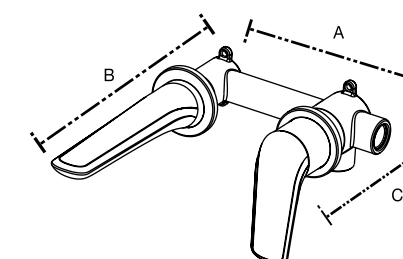

A: 17.9 cm
B: 24.9 cm
C: 11.7 cm