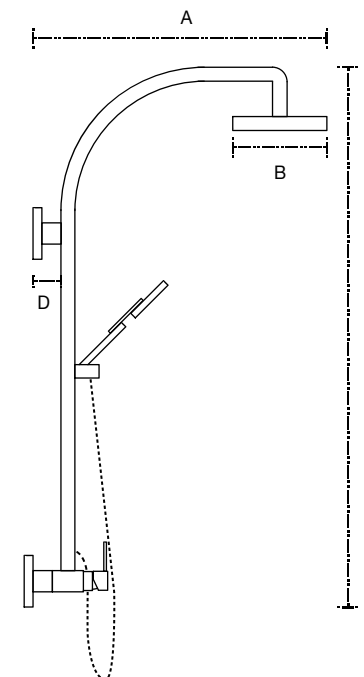

- A: 55 cm
- B: 20 cm
- C: 125 cm
- D: 5.5 cm