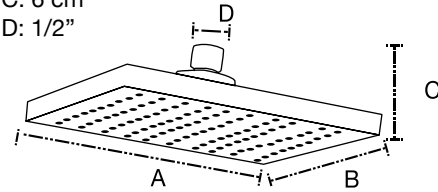

- A: 20 cm
- B: 20 cm
- C: 6 cm
- D: 1/2"

Regadera Lexus alta presión
30cm Mod. 537494CR