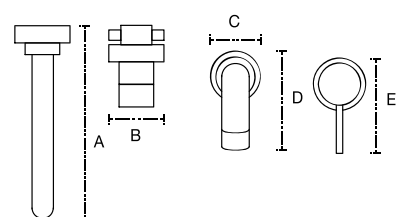

A: 22.2 cm
B: 7.4 cm
C: 6 cm
D: 10.4 cm
E: 12 cm