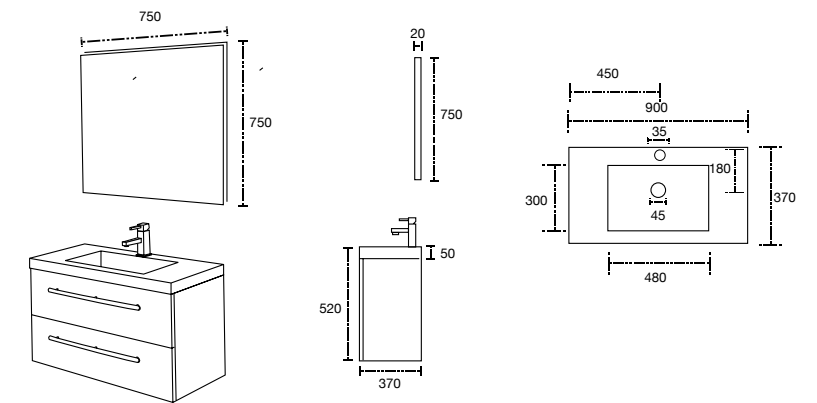

Córdoba 90

Mueble: 900 x 520 x 370 mm

Espejo: 750 x 750 x 20 mm

Colores disponibles:
Blanco y Maple

Acabado aglomerado con cubierta de terminado termo fundido.
No incluye grifería.
Cotas en mm.