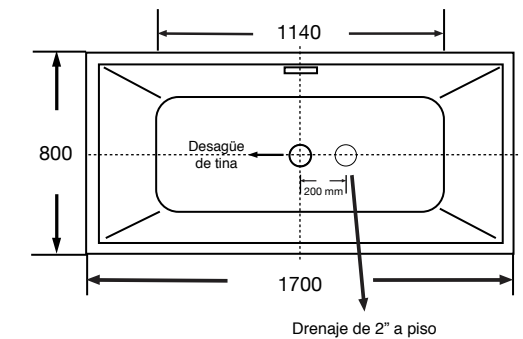

Dimensiones: 1700 x 800 x 600 mm

Colores Disponibles: Blanca

Resina Polimarble

Maui

Dimensiones: 1700 x 800 x 600 mm

Colores Disponibles: Blanca

Resina Polimarble

Almería 100