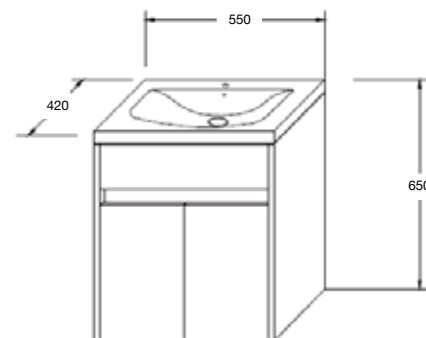

Burgos 55

Mueble: 550 x 650 x 420 mm

Colores disponibles:
Cocoa

Acabado aglomerado con cubierta de terminado termo fundido.
No incluye grifería y espejo.
Cotas en mm.