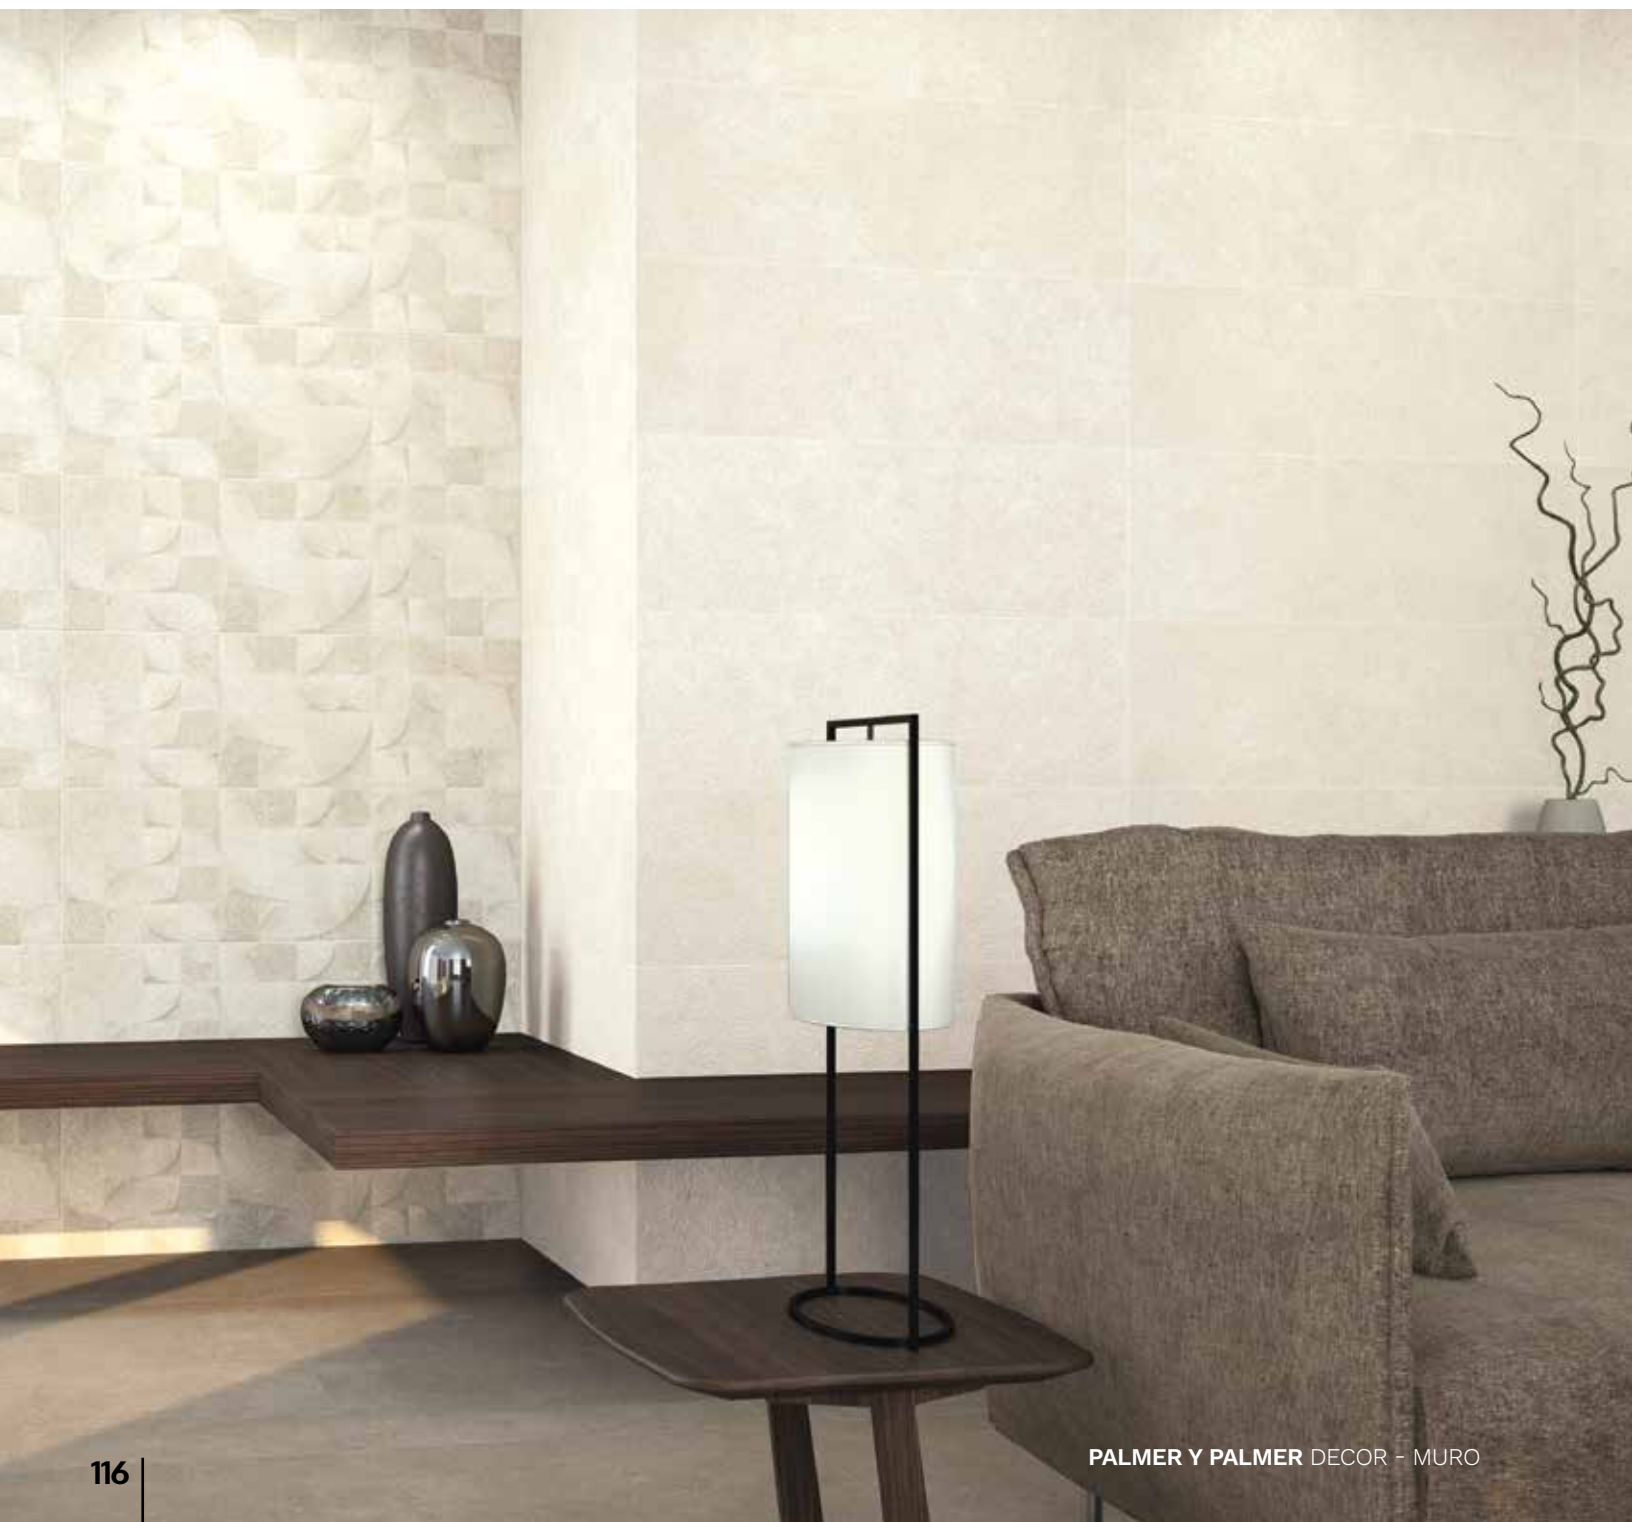

PALMER Y PALMER DECOR - MURO