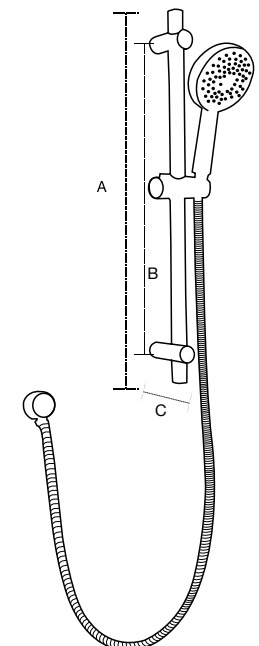

- A: 68 cm
- B: 58 cm
- C: 7 cm