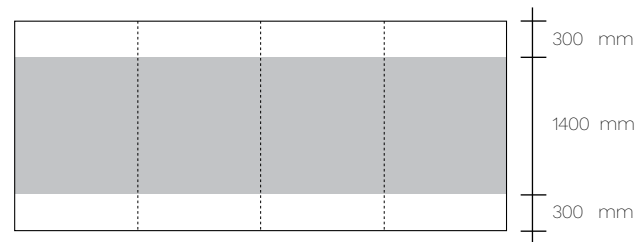

Tratamiento Arenado en vidrio templado de 10 mm de espesor, fabricado bajo pedido.

No incluye vinil esmerilado.

Ajuste máximo 4 cm por cada lateral.
 Ajuste posterior 4 cm.
 Manija tipo L de acero inoxidable.
 Bisagra abatible hacia afuera con restricción ajustable.
 Cierre magnético.