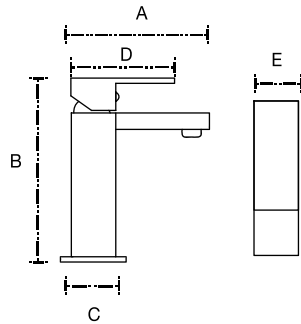

Monomando empotrar Regadera
Mod. 1230001CR

Lexus

Monomando Lavabo Bajo
Mod. 75.1229CR

Incluye ensamble a empotrar.
A: 15.7 cm
B: 17 cm
C: 5 cm
D: 10.8 cm
E: 4.2 cm

Monomando Lavabo Alto
Mod. 75.1129CR