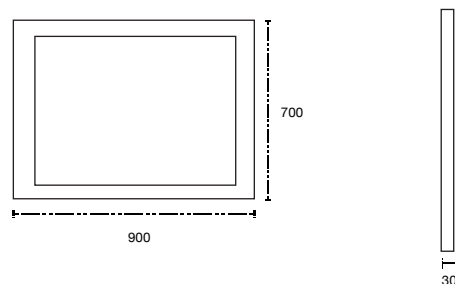

Espejo Led 90

Espejo: 900 x 700 x 30 mm
Disponible en: Luz Blanca y Luz Cálida
Encendido y apagado tipo touch
Voltaje 120 V.
Espesor 6 mm
Cotas en mm.