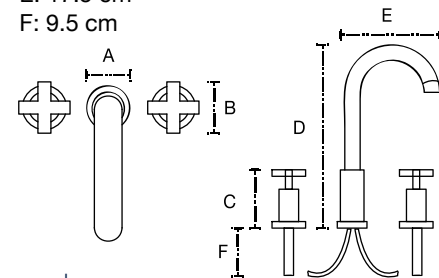

Monoblock mural
Mod. 03.1035CR

A: 6 cm
B: 7 cm
C: 8.5 cm
D: 23.5 cm
E: 17.5 cm
F: 9.5 cm