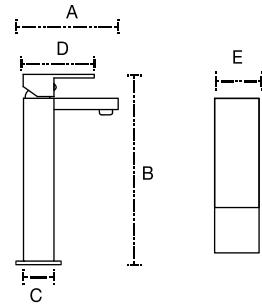

Monomando empotrar Regadera Tina
Mod. 1230101CR

Incluye ensamble a empotrar.
A: 17.5 cm
B: 31.6 cm
C: 5 cm
D: 10.8 cm
E: 4.2 cm

Monomando Lavabo a Muro
Mod. 75.1368CR