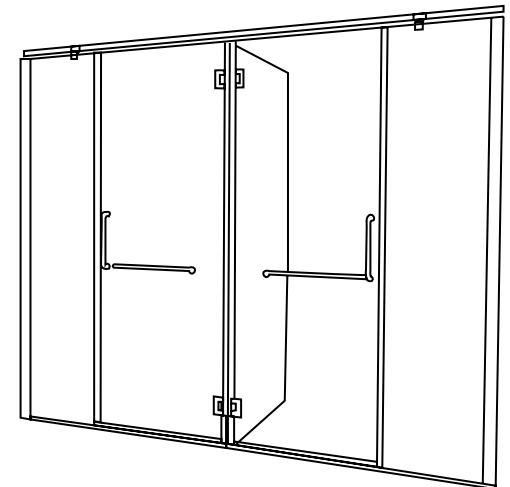

Corredizo

Cancel T