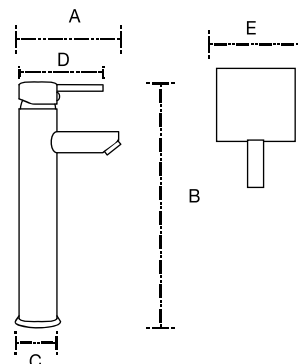

A: 13.3 cm
B: 30 cm
C: 5.3 cm
D: 11 cm
E: 5 cm