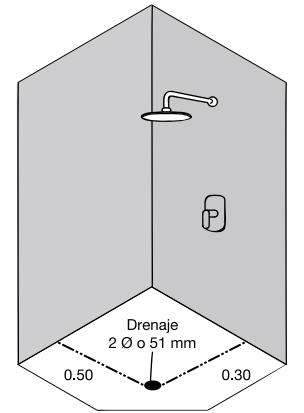

Diamante

SALIDA DE INSTALACIONES

Modelos

- CUBO 100 1000 x 1000 x 2000 mm
- Peso: 68 kg
- CUBO 115 1150 x 1150 x 2000 mm
- Peso: 70 kg
- Cristal templado 6 mm

Hidráulico
Ubicación usuario, fría y caliente.
Colocación de una regadera (opcional).

Sanitario
Entrada desagüe 2 Ø o 51 mm c/trampa agua (opcional).

Sistema ajustable a muros 1 cm.
Cotas en mts.