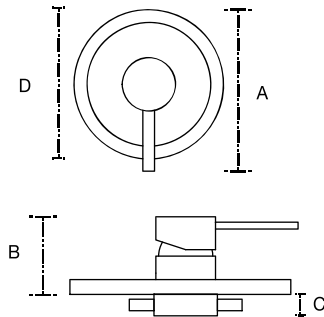

Damasco

Monomando empotrar
Regadera
Mod. 3212ACR

A: 17.3 cm
B: 10.5 cm
C: 5.8 cm
D: 17 cm