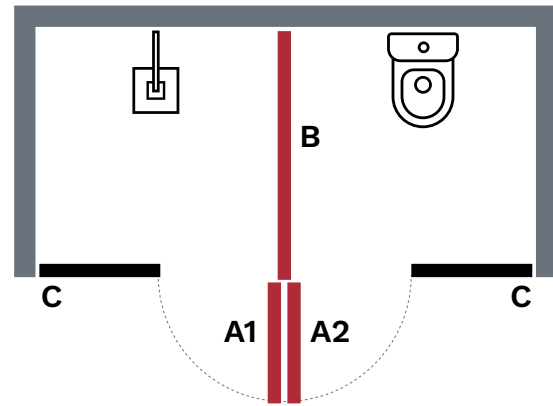

CANCEL T

T Incluye **A1 + A2 + B**

Modelo	Dimensiones
CAN*T 80	A1+A2 700 x 2000 mm + B 800 x 2000 mm
CAN*T 90	A1+A2 700 x 2000 mm + B 900 x 2000 mm
CAN*T 100	A1+A2 700 x 2000 mm + B 1000 x 2000 mm
CAN*T 110	A1+A2 700 x 2000 mm + B 1100 x 2000 mm
CAN*T 120	A1+A2 700 x 2000 mm + B 1200 x 2000 mm

Los Canceles **C** Fijos DFW40 se vende por separado.

Modelo	Dimensiones
FIJO 40-20	200 x 2000 mm
FIJO 40-30	300 x 2000 mm
FIJO 40-40	400 x 2000 mm
FIJO 40-50	500 x 2000 mm
FIJO 40-60	600 x 2000 mm
FIJO 40-70	700 x 2000 mm
FIJO 40-80	800 x 2000 mm
FIJO 40-90	900 x 2000 mm
FIJO 40-100	1000 x 2000 mm