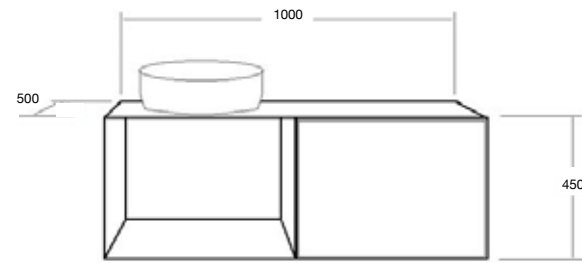

Almería 100

Mueble: 1000 x 450 x 500 mm

Colores disponibles: Cedro

Acabado aglomerado con cubierta de terminado termo fundido.
No incluye grifería y espejo.
Cotas en mm.