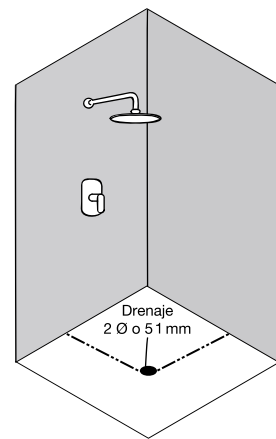

Cubo

Nota. Fabricación de cancelles especiales.
Las medidas son exteriores.

Modelos:

- DOBLE CORREDIZO 120 1200x2000 mm
- DOBLE CORREDIZO 130 1300x2000 mm
- DOBLE CORREDIZO 140 1400x2000 mm
- DOBLE CORREDIZO 150 1500x2000 mm
- DOBLE CORREDIZO 160 1600x2000 mm
- DOBLE CORREDIZO 170 1700x2000 mm
- DOBLE CORREDIZO 180 1800x2000 mm

Dimensiones:

Hidráulico
Ubicación usuario, fría y caliente.
Colocación de una regadera (opcional).

Vidrio templado 8 mm.
Vidrio traslúcido.
Soporte en acero inoxidable y negro.
Bisagra en acero inoxidable y negro
Aluminio expandible hasta 80 mm
Cierre magnético.
Cotas en mts.