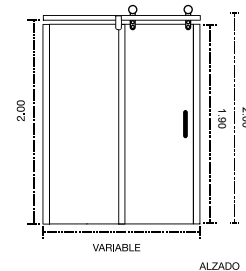

Línea España

Medidas	Rango de instalación	Piso a vidrio 1900 mm. más el sistema de rodamiento =2000 mm. Acabado perfilería en cromo brillo. Cristal templado transparente / decorado. Cristal templado de seguridad de 8 mm de espesor. Perfilería fabricada en acero inoxidable. Rodamientos en acero inoxidable. Juntas de estanqueidad fabricadas en PVC. Juntas verticales en el panel fijo y puerta corrediza. Cierre estanco en puerta corrediza a suelo en acero inoxidable. Junta de estanqueidad en puerta corrediza con ajuste magnético a pared. Jaladera en acero inoxidable.
ATEMPO 111	1040-1120 mm	
ATEMPO 112	1120-1220 mm	
ATEMPO 113	1220-1320 mm	
ATEMPO 114	1320-1420 mm	
ATEMPO 115	1420-1520 mm	
ATEMPO 116	1520-1620 mm	
ATEMPO 117	1620-1720 mm	
ATEMPO 118	1720-1820 mm	

Atempo 100