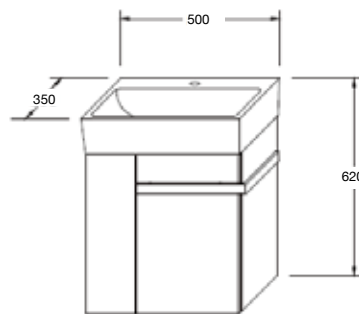

Ávila 50

Mueble: 500 x 620 x 350 mm

Colores disponibles:
Laurel Gris y Almendra

Acabado aglomerado con cubierta de terminado termo fundido.
No incluye grifería y espejo.
Cotas en mm.