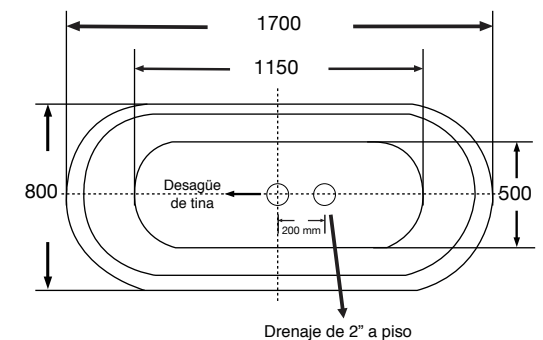

Dimensiones: 1700 x 800 x 600 mm

Colores Disponibles: Blanca

Resina Polimarble

Maui

Dimensiones: 1700 x 800 x 600 mm

Colores Disponibles: Blanca

Resina Polimarble

Almería 100