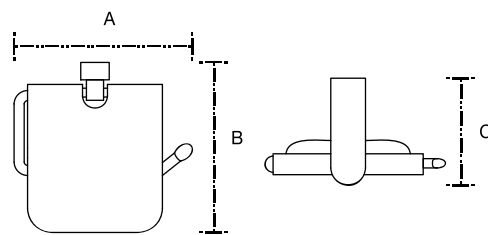

Jabonera
Mod. 70.23009

A: 17 cm
B: 11 cm

Toallero anilla
Mod. 70.23063

A: 28.6 cm
B: 3.9 cm
C: 8 cm

Cepillo de baño cerámico
Mod. 70.23031

A: 40 cm
B: 17 cm
C: 11 cm

Portarrollo
Mod. 70.23026

A: 15.2 cm
B: 15 cm
C: 8 cm