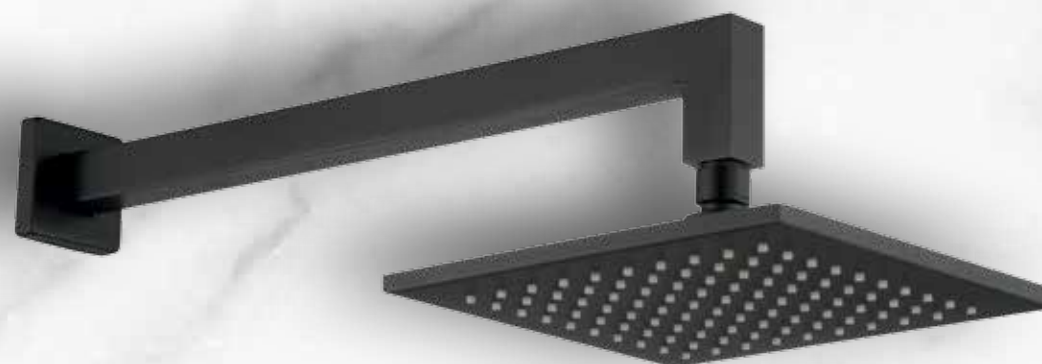

18007T
Toallero corto

ODESSA

73031N
Monomando lavabo alto

73011N
Monomando lavabo bajo

73052N
Monomando empotrar con desviador

73053N
Monomando empotrar para regadera

8640N Regadera cuadrada 20 cm
8402N Brazo a pared regadera