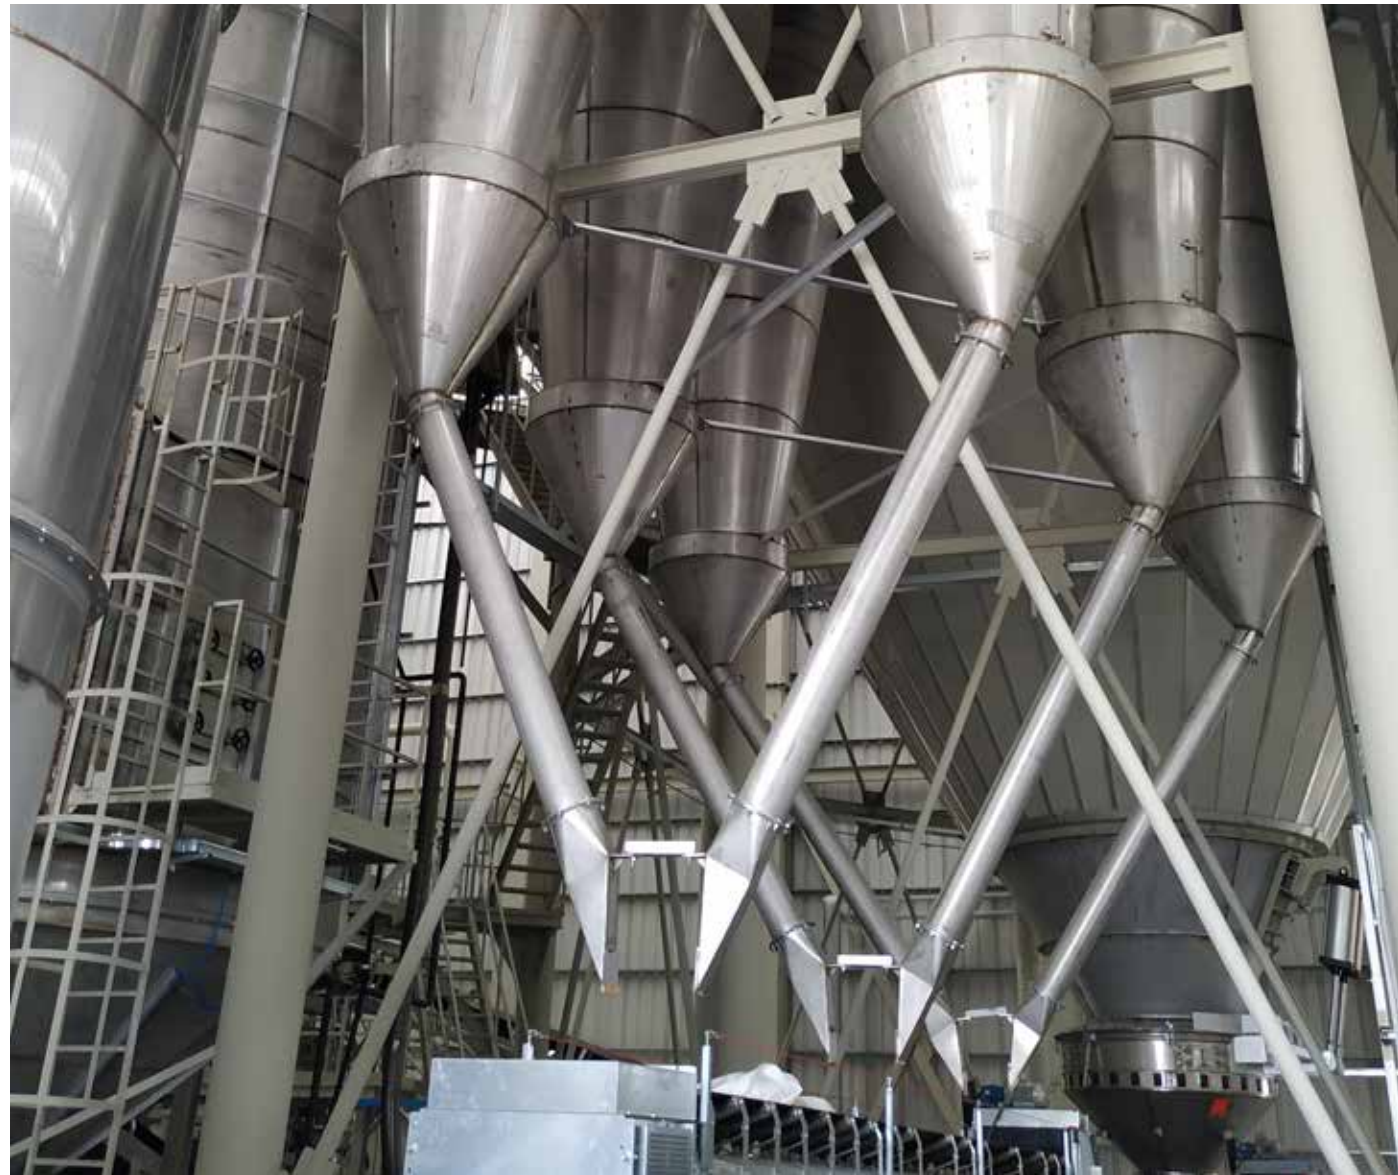

CASTEL EN MÉXICO

Castel presenta su nueva planta productora de pisos y recubrimientos cerámicos, equipada con la tecnología más avanzada y maquinaria de última generación, será la planta más moderna de todo el continente Americano.

Ubicada en Salamanca Guanajuato, abarca una área total de 200 mil m², tiene capacidad de producción de 26 mil m² al día. Para 2022 tendrá una capacidad total de 78 mil m² al día.

Ofreciendo productos de alta calidad, colocaremos en alto el nombre de México como país productor de cerámica en el mercado internacional.