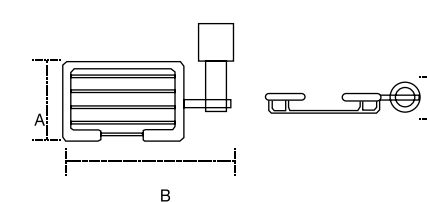

Portavaso
Mod. 0206

A: 10.5 cm
B: 10.5 cm
C: 9 cm

Toallero anilla
Mod. 0204

A: 13.1 cm
B: 20.7 cm
C: 7.5 cm

Jabonera
Mod. 0209

A: 11.5 cm
B: 7.6 cm
C: 7.4 cm
D: 3.8 cm

Las medidas pueden variar por el diseño.