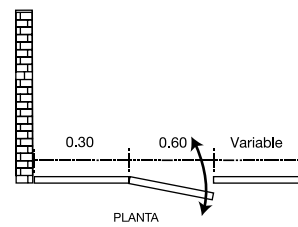

1. Modelos:
   ABATIBLE 43-110 1100x2000 mm
   ABATIBLE 43-120 1200x2000 mm
   ABATIBLE 43-130 1300x2000 mm
   ABATIBLE 43-140 1400x2000 mm
   ABATIBLE 43-150 1500x2000 mm
   ABATIBLE 43-160 1600x2000 mm
   ABATIBLE 43-170 1700x2000 mm
   ABATIBLE 43-180 1800x2000 mm
   ABATIBLE 43-190 1900x2000 mm
   ABATIBLE 43-200 2000x2000 mm

Hidráulico
Ubicación usuario, fría y caliente.
Colocación de una regadera (opcional).

Vidrio templado 10 mm.
Vidrio traslúcido.
Soporte en acero inoxidable.
Jaladera y toallero en acero inoxidable.
Bisagra en acero inoxidable.
Aluminio expandible hasta 80 mm.
Cierre magnético
Cotas en mts.

Abatible 43