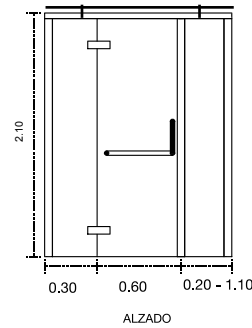

1. Modelos:
   ABATIBLE 43-110 1100x2000 mm
   ABATIBLE 43-120 1200x2000 mm
   ABATIBLE 43-130 1300x2000 mm
   ABATIBLE 43-140 1400x2000 mm
   ABATIBLE 43-150 1500x2000 mm
   ABATIBLE 43-160 1600x2000 mm
   ABATIBLE 43-170 1700x2000 mm
   ABATIBLE 43-180 1800x2000 mm
   ABATIBLE 43-190 1900x2000 mm
   ABATIBLE 43-200 2000x2000 mm

Hidráulico
Ubicación usuario, fría y caliente.
Colocación de una regadera (opcional).

Vidrio templado 10 mm.
Vidrio traslúcido.
Soporte en acero inoxidable.
Jaladera y toallero en acero inoxidable.
Bisagra en acero inoxidable.
Aluminio expandible hasta 80 mm.
Cierre magnético
Cotas en mts.

Abatible 43