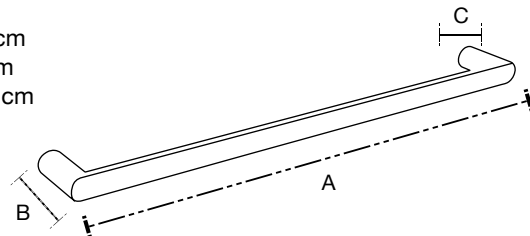

A: 24 cm
B: 7 cm
C: 2.8 cm

Disponible en negro y titanio

Toallero largo
Mod. 18009N

A: 60 cm
B: 7 cm
C: 2.8 cm

Portarrollo
Mod. 18006N

A: 17 cm
B: 7 cm
C: 2.8 cm

Disponible en negro y titanio

Percha
Mod. 18001N