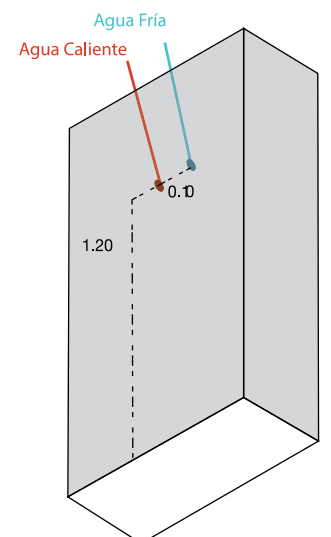

Modelos:

FIJO 40-20	200x2000 mm
FIJO 40-30	300x2000 mm
FIJO 40-40	400x2000 mm
FIJO 40-50	500x2000 mm
FIJO 40-60	600x2000 mm
FIJO 40-70	700x2000 mm
FIJO 40-80	800x2000 mm
FIJO 40-90	900x2000 mm
FIJO 40-100	1000x2000 mm

Hidráulico
Ubicación usuario, fría y caliente.
Colocación de una regadera (opcional).

Sistema ajustable a muros 4 cm.
Vidrio templado 10 mm.
Aluminio natural a muro.
Instalación izq. o derecha.
Cotas en mts.

Fijo

Modelo	Medida
PANEL FIJO 90	900 mm
PANEL FIJO 100	100 mm
PANEL FIJO 110	110 mm
PANEL FIJO 120	120 mm

Altura a vidrio: 1900 mm.
Acabado perfilera en cromo brillo.
Vidrio templado transparente / decorado.
Vidrio templado de seguridad de 8mm de espesor.
Perfilera fabricada en acero inoxidable 304.
Tensores de seguridad en acero inoxidable 304.
Tensor de seguridad de 800 a 1000 mm.

Panel Fijo 100

Modelos:

PUERTA 41-60	600x2000 mm
PUERTA 41-70	700x2000 mm
PUERTA 41-80	800x2000 mm
PUERTA 41-90	900x2000 mm
PUERTA 41-100	1000x2000 mm

Hidráulico
Ubicación usuario, fría y caliente.
Colocación de una regadera (opcional).

Vidrio templado 10 mm.
Manija toallero.
Instalación izq. o derecha.
Cotas en mts.

Puerta

HIDRODUCHAS

Número de cajas: 1
Medidas de Hidroducha: 180 x 1440 x 500 mm

Peso caja: 8.5 kg

Dimensiones de la caja:
210 x 1500 x 500 mm

Agua fría/caliente a presión en 1/2" en cuerda exterior

Hidráulico
Llave control angular en 1/2" fría y caliente.
Presión agua 20 LB o 2.0 kg/cm².

Sanitario Opcional.

Cotas en mts.

BS-6839

Número de cajas: 1
Medidas de Hidroducha: 320 x 2100 x 600 mm

Peso caja: 20 kg

Dimensiones de la caja:
190 x 2150 x 370 mm

Agua fría/caliente a presión en 1/2" en cuerda exterior

Hidráulico
Llave control angular en 1/2" fría y caliente.
Presión agua 20 LB o 2.0 kg/cm².

Sanitario Opcional.

Cotas en mts.

BS-6963