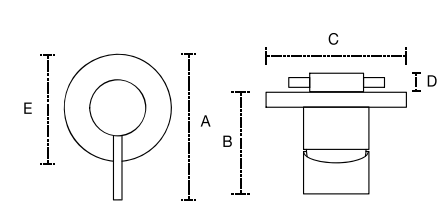

A: 15.3 cm
B: 7.4 cm
C: 11.5 cm
D: 4 cm
E: 11.5 cm