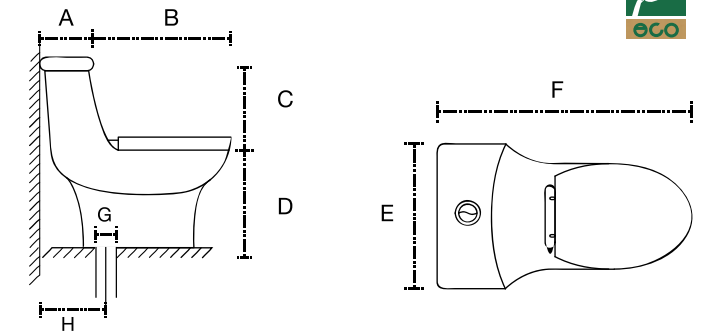

Las medidas pueden variar por el diseño.

Hermes Pro

- A: 200 mm
- B: 520 mm
- C: 370 mm
- D: 390 mm
- E: 360 mm
- F: 720 mm
- G: 50 mm
- H: 305 mm

Némesis

- A: 220 mm
- B: 500 mm
- C: 360 mm
- D: 390 mm
- E: 390 mm
- F: 720 mm
- G: 50 mm
- H: 305 mm