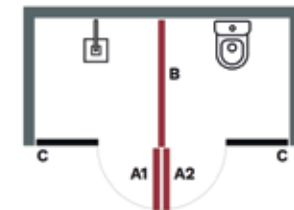

Los Cancelles C Fijos DFW40 se venden por separado.
 (Favor de verificar medidas)

Ajuste máximo de 8 cm.
 Tratamiento arenado en vidrio templado de 10 mm de espesor fabricado bajo pedido.
 Manija y toallero de acero inoxidable
 Bisagra abatible tipo T abre hacia afuera con restricción ajustable
 Cierre Magnético
 No incluye vinil esmerilado.