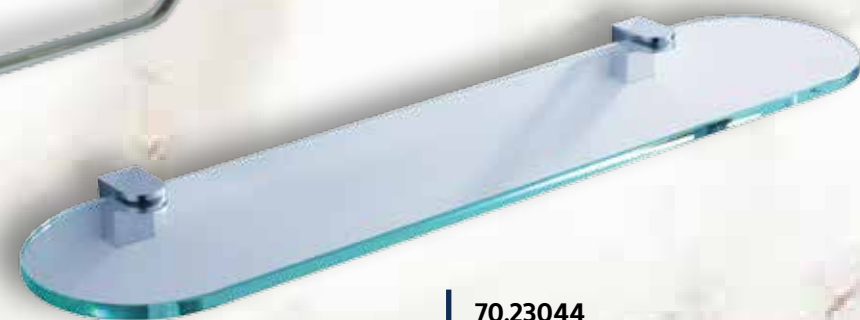

70.23044
Estante de cristal