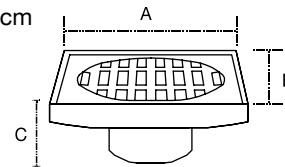

Coladera Rejilla
Cromada
Mod. 90.5001

A: 10 cm
B: 10 cm
C: 3.5 cm