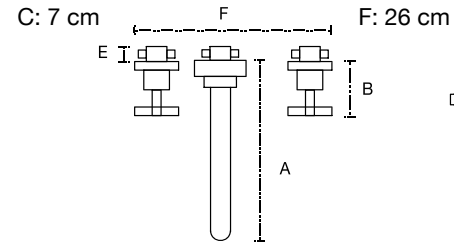

Monomando Lavabo Bajo
Mod. 37.1433CR

Monomando empotrar
para Regadera Tina
Mod. 37.2234CR

A: 23 cm
B: 8 cm
C: 7 cm

D: 7 cm
E: 4 cm
F: 26 cm

Accesorios

Canastilla Oval
Mod. 0001001

A: 24 cm
B: 5.3 cm
C: 12 cm

Jabonera Oval
0001002

A: 15 cm
B: 3.3 cm
C: 9 cm

Canastilla Rectangular
002001

A: 36 cm
B: 12 cm
C: 7.5 cm
D: 4 cm
E: 12 cm

A: 26 cm
B: 33.6 cm
C: 11.5 cm
D: 3.9 cm

A: 21.5 cm
B: 12 cm
C: 6 cm