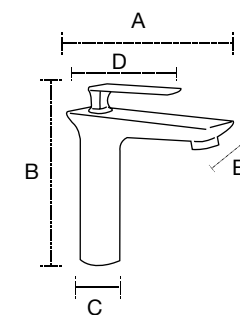

A: 16.5 cm
B: 15 cm
C: 4.1 cm
D: 11.7 cm
E: 5 cm