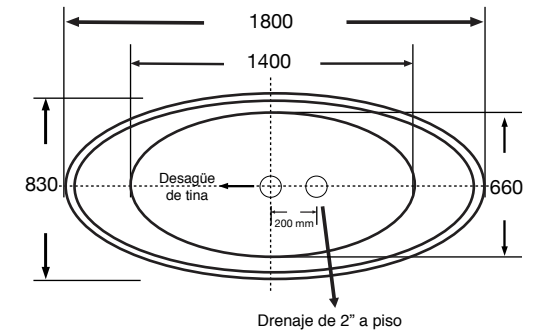

Solicite su guía mecánica o consúltela en www.castel.com.mx

Bora Bora

Dimensiones: 1800 x 830 x 600 mm

Colores Disponibles: Blanca y Negra

Resina Polimarble