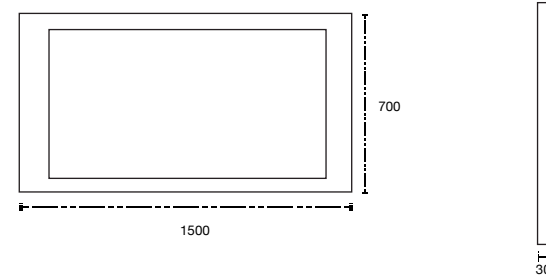

Round Mirror Led 60 Luz Cálida

Espejo: 600 mm
Tratamiento Anti-empañante térmico
Encendido y apagado tipo touch
Voltaje 120 V.
Espesor 3 mm
Cotas en mm.