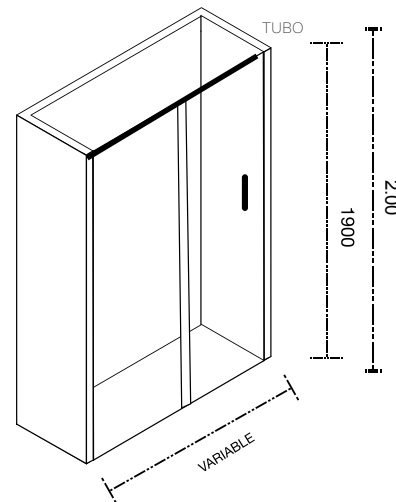

Atempo 100

Medidas	Rango de instalación	Piso a vidrio 1900 mm. más el sistema de rodamiento =2000 mm. Acabado perfilería en cromo brillo. Cristal templado transparente / decorado. Cristal templado de seguridad de 8 mm de espesor. Perfilería fabricada en acero inoxidable. Rodamientos en acero inoxidable. Juntas de estanqueidad fabricadas en PVC. Juntas verticales en el panel fijo y puerta corrediza. Cierre estanco en puerta corrediza a suelo en acero inoxidable. Junta de estanqueidad en puerta corrediza con ajuste magnético a pared. Jaladera en acero inoxidable.
ATEMPO 111	1040-1120 mm	
ATEMPO 112	1120-1220 mm	
ATEMPO 113	1220-1320 mm	
ATEMPO 114	1320-1420 mm	
ATEMPO 115	1420-1520 mm	
ATEMPO 116	1520-1620 mm	
ATEMPO 117	1620-1720 mm	
ATEMPO 118	1720-1820 mm	

Atempo 100

1. Modelos:
   CORREDIZO 100 1000x2000 mm
   CORREDIZO 110 1100x2000 mm
   CORREDIZO 120 1200x2000 mm
   CORREDIZO 130 1300x2000 mm
   CORREDIZO 140 1400x2000 mm
   CORREDIZO 150 1500x2000 mm
   CORREDIZO 160 1600x2000 mm
   CORREDIZO 170 1700x2000 mm
   CORREDIZO 180 1800x2000 mm
   CORREDIZO 190 1900x2000 mm
   CORREDIZO 200 2000x2000 mm

Hidráulico
Ubicación usuario, fría y caliente.
Colocación de una regadera (opcional).

Recorte de aluminio a muros -80 mm.
Vidrio templado 6 mm.
Vidrio traslúcido.
Marco en aluminio.
Puerta corrediza y fijo.
Cierre magnético.
Aluminio natural expandible +20 mm.
Rodamiento metálico piso a techo en riel.
Instalación izq. o derecha.