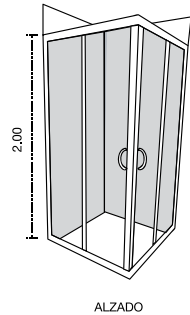

Corredizo Manija

1. Modelos:
2. CORREDIZO MANIJA 110 1100x2000 mm
   - CORREDIZO MANIJA 120 1200x2000 mm
   - CORREDIZO MANIJA 130 1300x2000 mm
   - CORREDIZO MANIJA 140 1400x2000 mm
   - CORREDIZO MANIJA 150 1500x2000 mm
   - CORREDIZO MANIJA 160 1600x2000 mm
   - CORREDIZO MANIJA 170 1700x2000 mm
   - CORREDIZO MANIJA 180 1800x2000 mm

Hidráulico
Ubicación usuario, fría y caliente.
Colocación de una regadera (opcional).

Vidrio templado 6 mm.
Vidrio traslúcido.
Marco en aluminio.
Puerta corrediza y fijo.
Cierre magnético.
Recorte de aluminio -80 mm.
Aluminio expandible +20 mm.
Rodamiento metálico piso a techo en riel.
Jaladera cromada.
Cotas en mts.

Nota. Fabricación de cancelles especiales.

Modelos

- DIAMANTE 100 1000 x 1000 x 2000 mm
- Peso: 101 kg
- DIAMANTE 100B 1000 x 1000 x 2150 mm
- Peso: 120 kg
- DIAMANTE 115 1150 x 1150 x 2000 mm

Peso: 110 kg
Cristal templado 10 mm
Hidráulico
Ubicación usuario, fría y caliente.
Colocación de una regadera (opcional).

Sanitario
Entrada desagüe 2 Ø o 51 mm c/trampa agua (Opcional).
Vidrio templado 10 mm.
Vidrio traslúcido.
Repisas tipo diamante.
Sistema ajustable a muros.
Cotas en mts.

Diamante

Modelos

- CUBO 100 1000 x 1000 x 2000 mm
- Peso: 68 kg
- CUBO 115 1150 x 1150 x 2000 mm
- Peso: 70 kg
- Cristal templado 6 mm

Hidráulico
Ubicación usuario, fría y caliente.
Colocación de una regadera (opcional).

Sanitario
Entrada desagüe 2 Ø o 51 mm c/trampa agua (opcional).

Sistema ajustable a muros 1 cm.
Cotas en mts.

Cubo

Nota. Fabricación de cancelles especiales.
Las medidas son exteriores.

Modelos:

- DOBLE CORREDIZO 120 1200x2000 mm
- DOBLE CORREDIZO 130 1300x2000 mm
- DOBLE CORREDIZO 140 1400x2000 mm
- DOBLE CORREDIZO 150 1500x2000 mm
- DOBLE CORREDIZO 160 1600x2000 mm
- DOBLE CORREDIZO 170 1700x2000 mm
- DOBLE CORREDIZO 180 1800x2000 mm

Dimensiones: