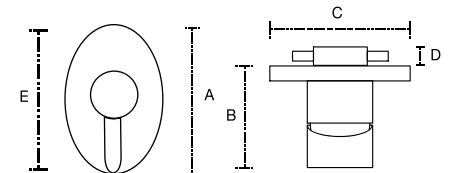

A: 16.5 cm
B: 7.5 cm
C: 12 cm
D: 4 cm
E: 17.5 cm