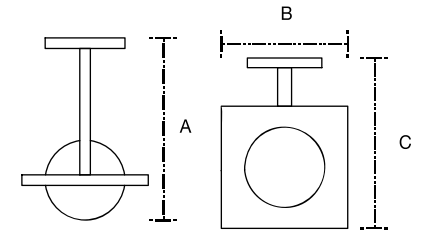

A: 15.1 cm
B: 10 cm
C: 13.2 cm