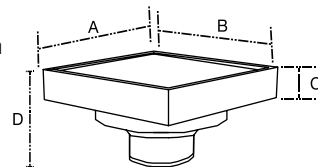

Coladera Rectangular Acero Inoxidable
Mod. 90.5004

A: 10 cm
B: 10 cm
C: 2 cm
D: 5.5 cm