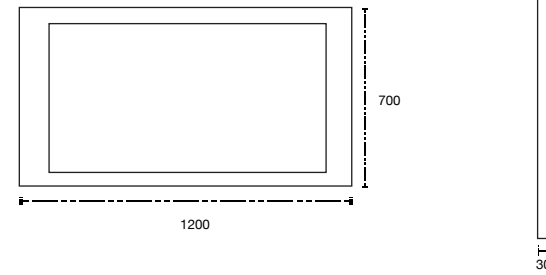

Espejo LBS 120

Espejo: 1200 x 700 x 30 mm
Tratamiento Anti-empañante térmico
Bluetooth
Encendido y apagado tipo touch
Voltaje 120 V.
Espesor 6 mm
Cotas en mm.

Espejo LBS 150

Espejo: 1500 x 700 x 30 mm
Tratamiento Anti-empañante térmico
Bluetooth
Encendido y apagado tipo touch
Voltaje 120 V.
Espesor 6 mm
Cotas en mm.