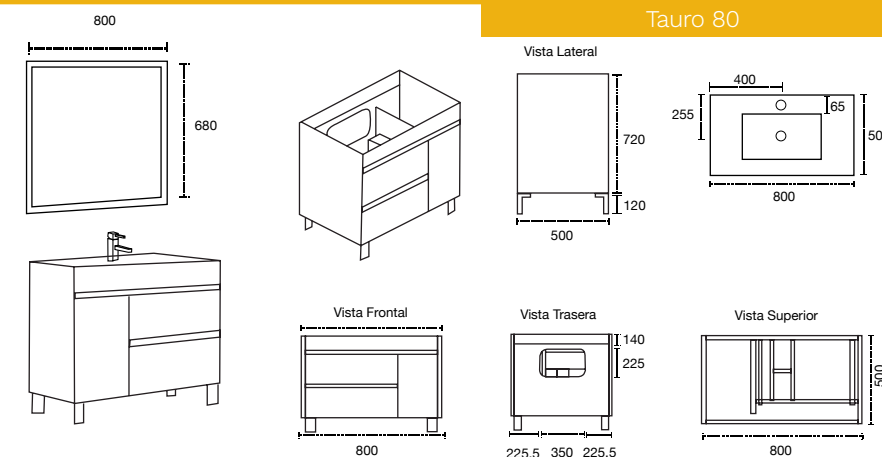

Acabado melamina con textura
No incluye grifería y espejo.
Cotas en mm.

Tauro 80

Mueble: 800 x 500 x 840 mm

Espejo: 800 x 680 mm

Colores disponibles:
Olmo y Nuez

Acabado melamina con textura
No incluye grifería
Cotas en mm.