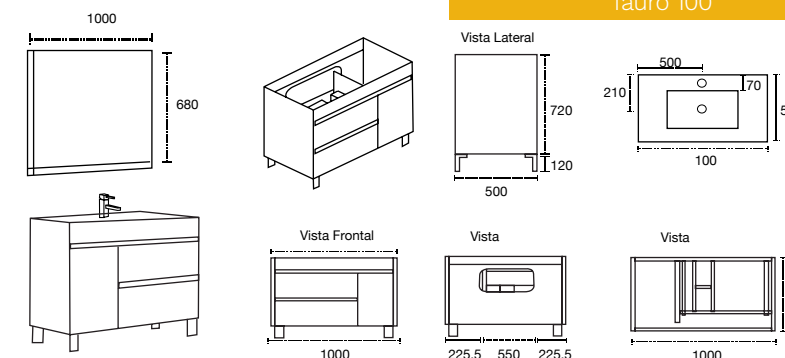

Tauro 100

Mueble: 1000 x 500 x 840 mm

Espejo: 1000 x 680

Colores disponibles:
Olmo y Nuez

Acabado melamina con textura
No incluye grifería
Cotas en mm.