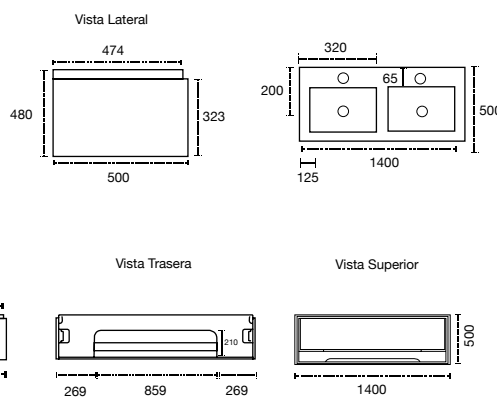

Sigma 140 lavabo doble

Mueble: 1400 x 500 x 480 mm

Colores disponibles:
Olmo

Acabado melamina con textura
No incluye grifería y espejo.
Cotas en mm.