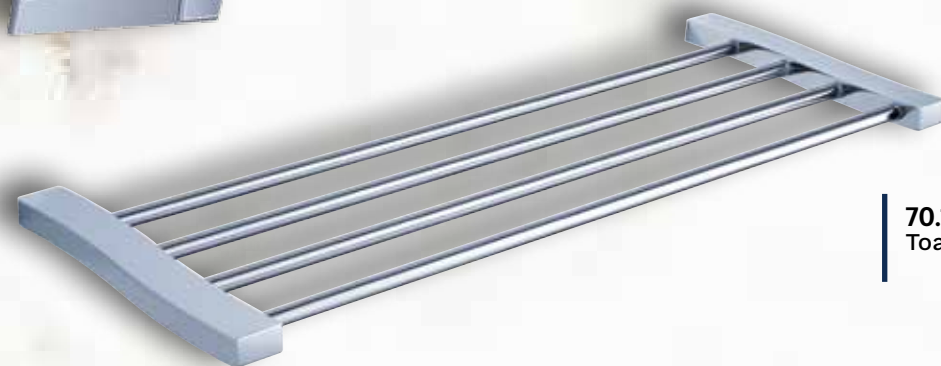

TOKYO

60.90004
Monomando empotrar
para regadera