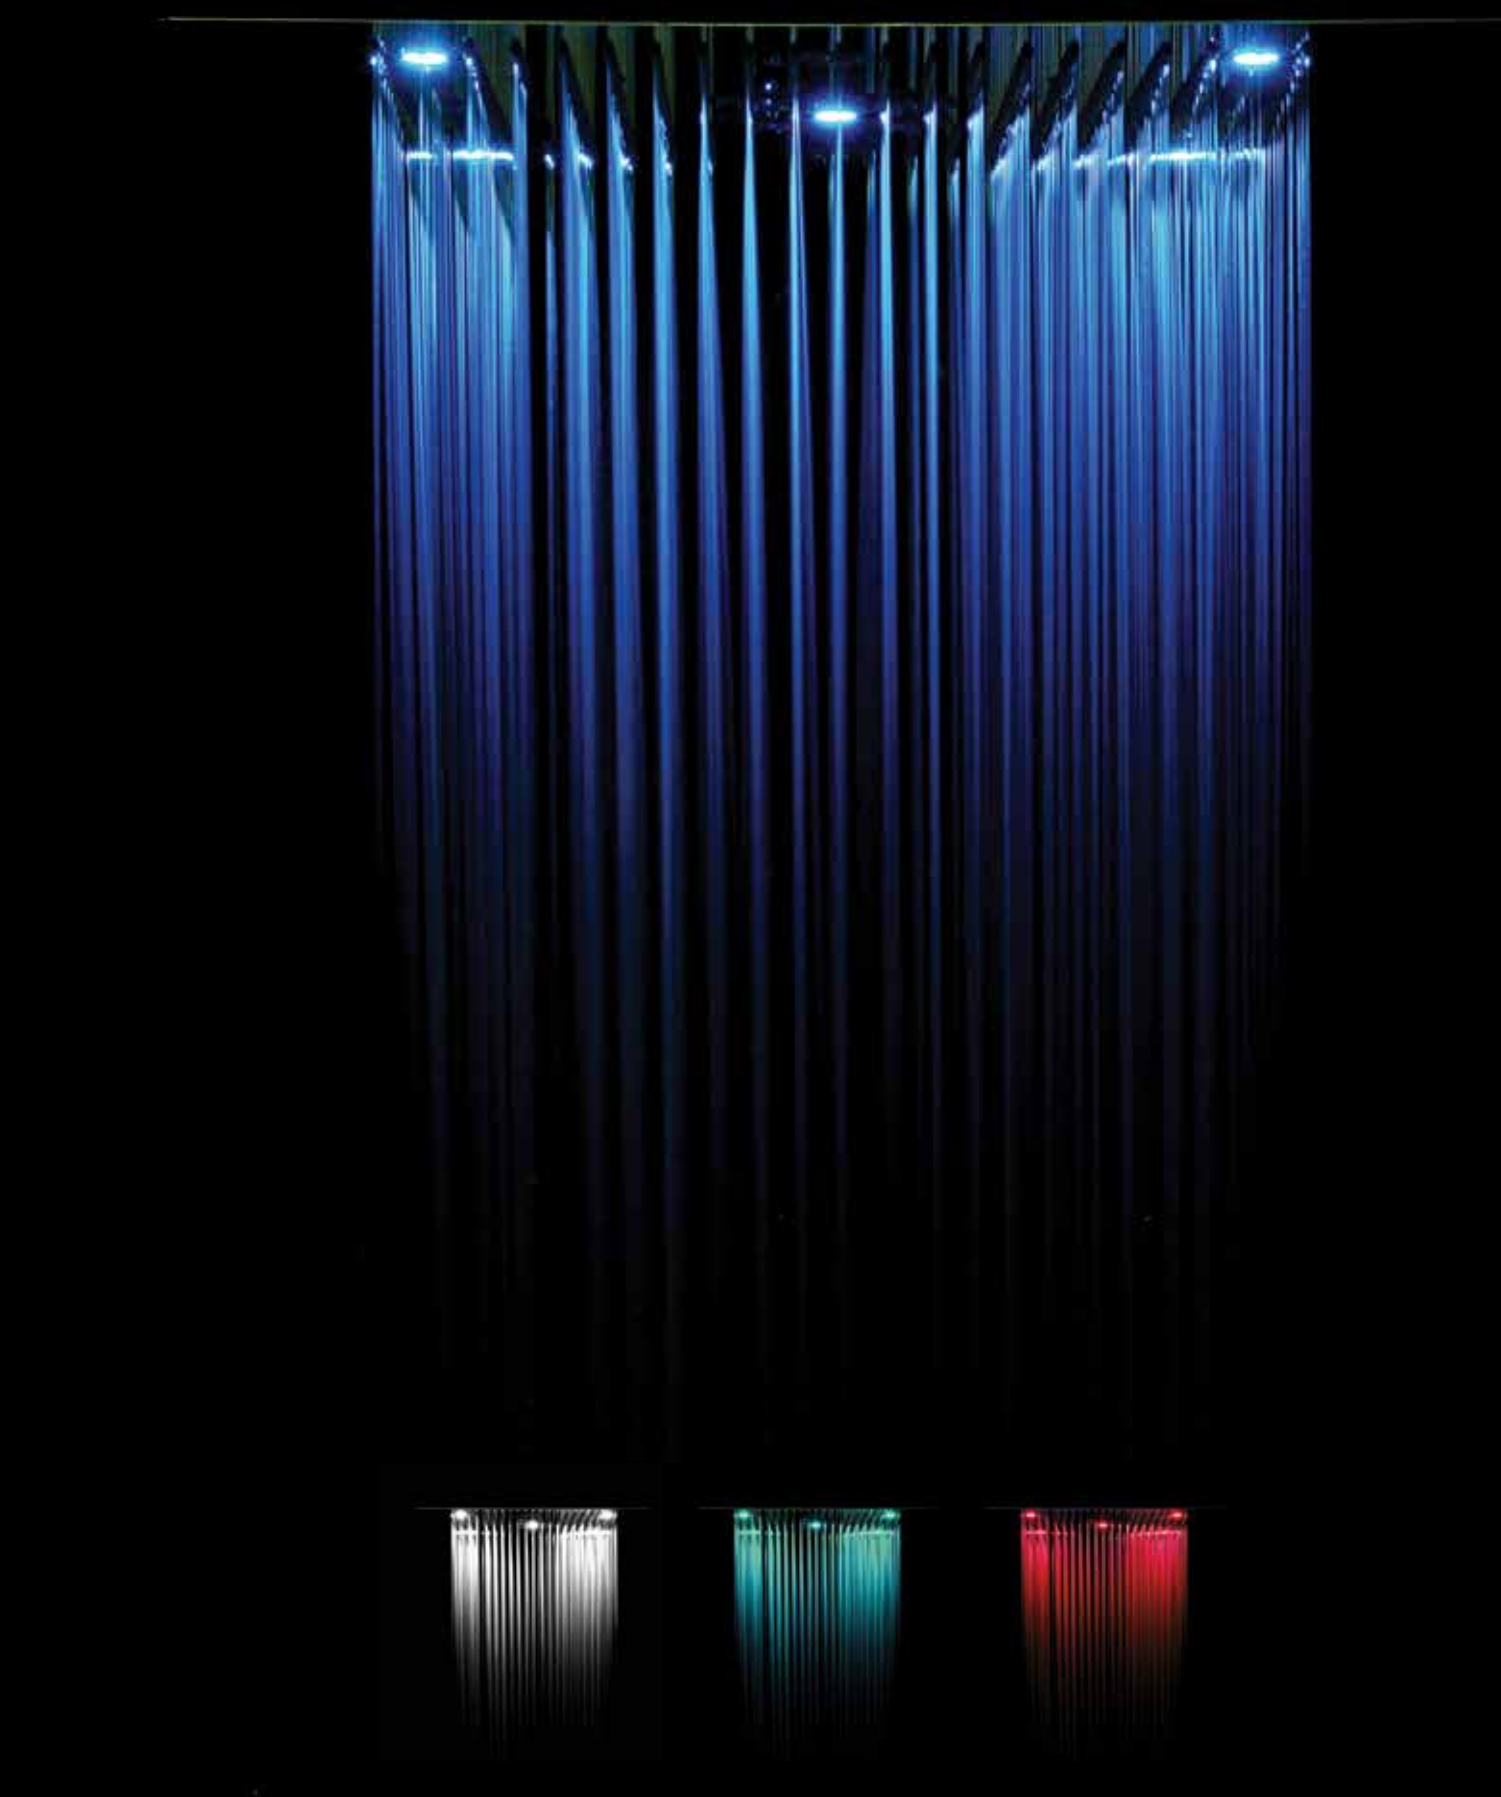

Toallero anilla

Percha

Portarrollo

Jabonera

Incluye: Sistema de Control

- Cascada
- Lluvia interior
- Lluvia exterior

LOB 2401
Regadera Volka
60 x 60 cm
Sistema Leds Multicolor

Cascada