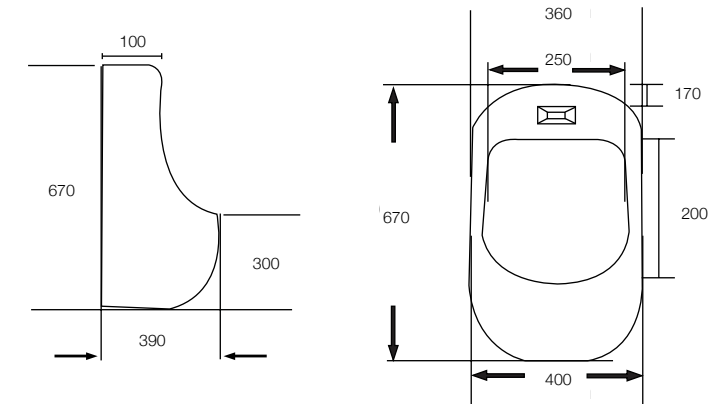

Seúl

Venus

- A: 220 mm
- B: 500 mm
- C: 280 mm
- D: 390 mm
- E: 380 mm
- F: 720 mm
- G: 50 mm
- H: 305 mm