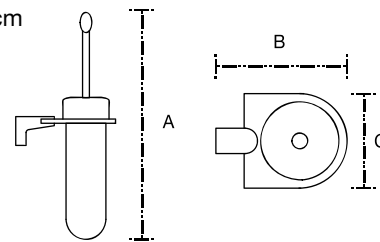

Jabonera
Mod. 70.23009

A: 17 cm
B: 11 cm

Toallero anilla
Mod. 70.23063

A: 28.6 cm
B: 3.9 cm
C: 8 cm

Cepillo de baño cerámico
Mod. 70.23031

A: 40 cm
B: 17 cm
C: 11 cm

Portarrollo
Mod. 70.23026

A: 15.2 cm
B: 15 cm
C: 8 cm