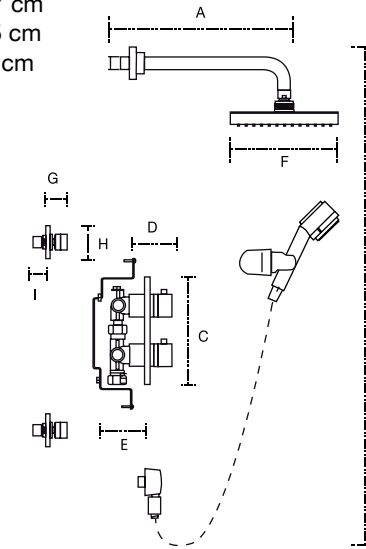

Regaderas

Regadera de masaje 4 Jets
Mod. 37.2347CR

- A: 39 cm
- B: 160 cm
- C: 18 cm
- D: 7.7 cm
- E: 6.5 cm
- F: 20 cm

- G: 6.1 cm
- H: 6 cm
- I: 3 cm