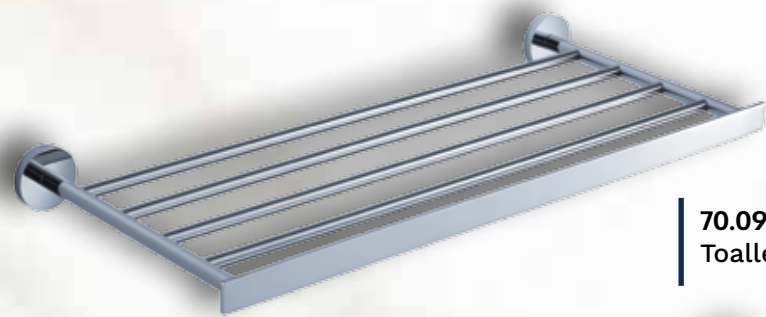

75.1368CR
Monomando lavabo a muro

1230001CR
Monomando empotrar para regadera

1230101CR
Monomando empotrar regadera/tina

75.3383CR
Monomando fregadero

70.09041
Toallero rack

70.09037
Toallero barra

70.09063
Toallero corto