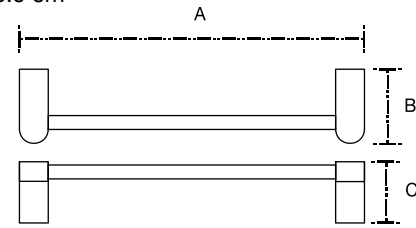

A: 58 cm
B: 8 cm
C: 3.9 cm

Portavaso
Mod. 70.23011