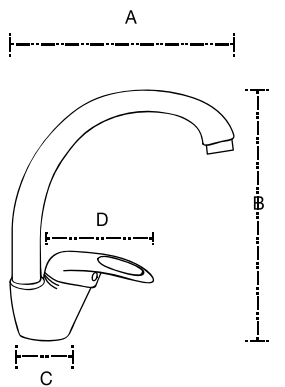

Monomando Fregadero
Mod. 6808VCR

A: 24.5 cm
B: 25.3 cm
C: 4.5 cm
D: 11 cm