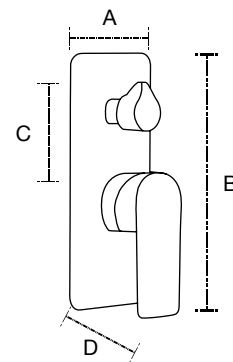

Disponible en negro y titanio

Monomando empotrar con desviador
Mod. 73052N

A: 8 cm
B: 20 cm
C: 6.8 cm
D: 10.6 cm