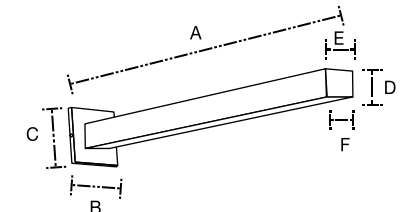

Brazo a Pared
regadera de alta presión
Mod. 5450401CR