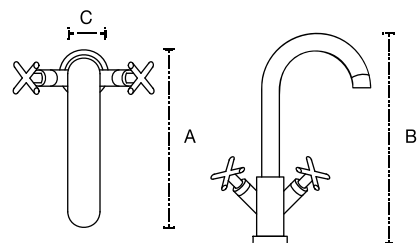

Monoblock mural
Mod. 03.1035CR

A: 28 cm
B: 40 cm
C: 5 cm

Batería Lavabo
Mod. 03.1513CR