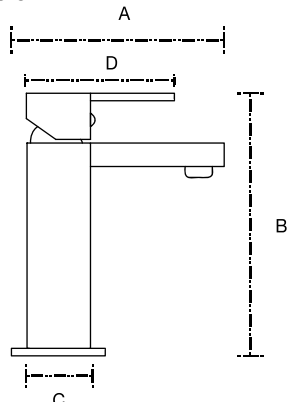

A: 14.4 cm
B: 14.5 cm
C: 5.4 cm
D: 10.5 cm