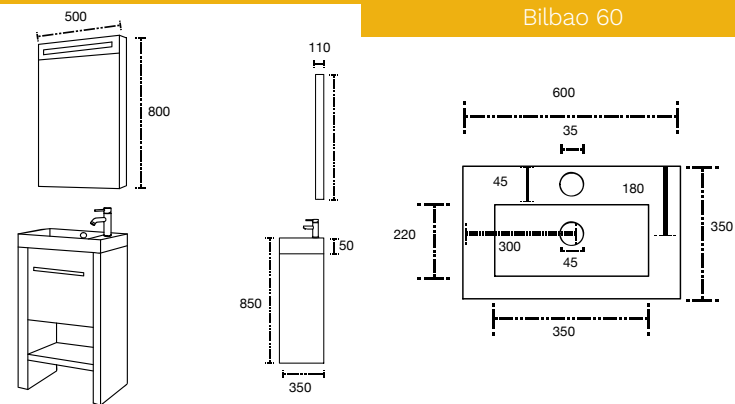

Bilbao 60

Mueble: 600 x 850 x 350 mm

Espejo: 500 x 800 x 110 mm

Colores disponibles:
Cerezo y Teka

Acabado aglomerado con cubierta de terminado termo fundido.
No incluye grifería.
Cotas en mm.