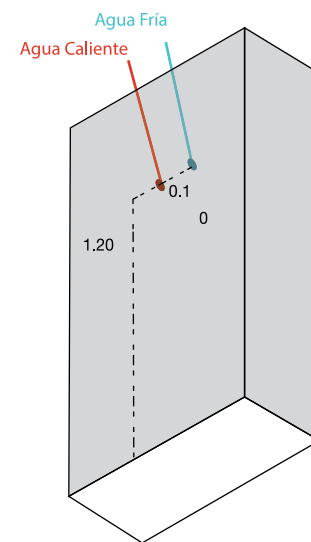

Número de cajas: 1

Medidas de Hidroducha: 200 x 1550 x 500 mm

Peso caja: 8.5 kg

Dimensiones de la caja:
210 x 1600 x 500 mm

Agua fría/caliente a presión en 1/2"
en cuerda exterior

Hidráulico
Llave control angular en 1/2" fría y caliente.
Presión agua 20 LB o 2.0 kg/cm².

Sanitario Opcional.

Cotas en mts.

BS-7021

Solicite su guía mecánica o consúltela en www.castel.com.mx

Bora Bora

Dimensiones: 1800 x 830 x 600 mm

Colores Disponibles: Blanca y Negra

Resina Polimarble

Borneo

Dimensiones: 1700 x 800 x 600 mm

Colores Disponibles: Blanca

Resina Polimarble

Maui

Dimensiones: 1700 x 800 x 600 mm

Colores Disponibles: Blanca

Resina Polimarble