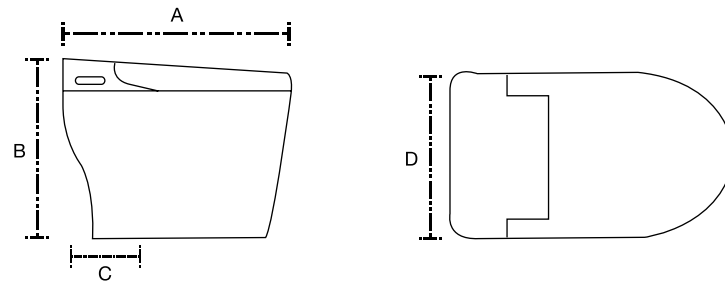

Jupiter

- A: 680 mm
- B: 500 mm
- C: 300 mm
- D: 420 mm

Mingitorio con Sensor
Hidráulico
Salida de 1/2"
con cuerda exterior
Presión de agua 0.25 kg/cm2

Sanitario
Tubería de desagüe 2"

Cotas en mm.