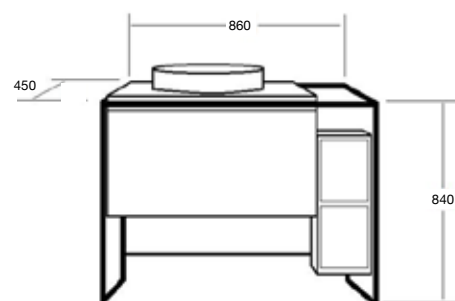

Espejo Led 80

Espejo: 800 x 600 x 30 mm
 Disponible en: Luz Blanca y Luz Cálida
 Encendido y apagado tipo touch
 Voltaje 120 V.
 Espesor 6 mm
 Cotas en mm.

Espejo Led 150

Espejo: 1500 x 700 x 30 mm
 Disponible en: Luz Blanca y Luz Cálida
 Encendido y apagado tipo touch
 Voltaje 120 V.
 Espesor 6 mm