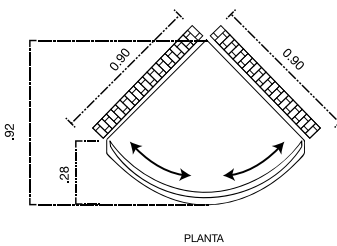

Modelos

- CURVO 623 900 x 900 x 1850 mm
- Peso: 55kg
- CURVO 623-SB 900 x 900 x 2000 mm
- Peso: 72.5 kg
- Cristal templado 6 mm.
- Aluminio blanco.

Hidráulico
Ubicación usuario, fría y caliente.
Colocación de una regadera (opcional).

Sanitario
Entrada drenaje 2 Ø o 51 mm c/trampa agua.

Sistema ajustable a muros 1 cm.
Cotas en mts.