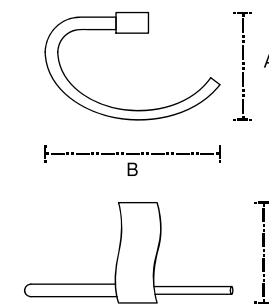

A: 12 cm
B: 19 cm
C: 7 cm
D: 4 cm
E: 11 cm

Portavaso
Mod. 70.16011

A: 10.6 cm
B: 9.5 cm
C: 8 cm

Toallero Anilla
Mod. 70.16025

A: 13.5 cm
B: 23 cm
C: 8 cm

Toallero Barra
Mod. 70.16037

A: 8 cm
B: 59.5 cm
C: 1.7