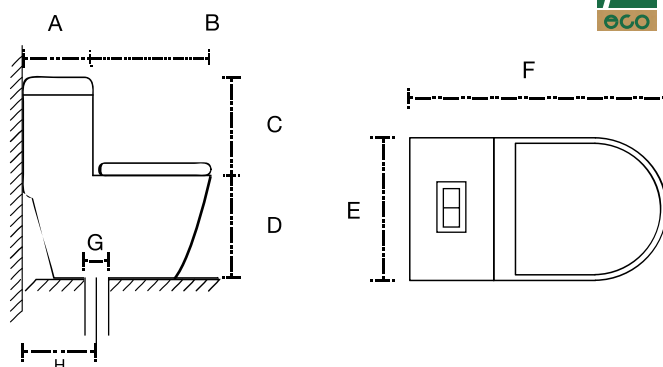

Melía

- A: 160 mm
- B: 530 mm
- C: 390 mm
- D: 420 mm
- E: 380 mm
- F: 690 mm
- G: 50 mm
- H: 305 mm