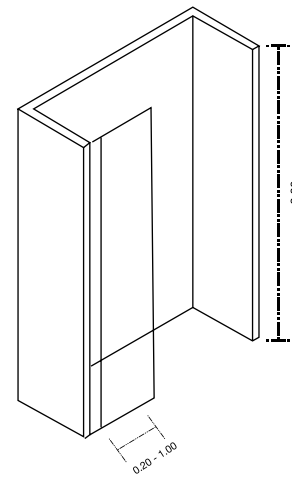

Modelos:

FIJO 40-20	200x2000 mm
FIJO 40-30	300x2000 mm
FIJO 40-40	400x2000 mm
FIJO 40-50	500x2000 mm
FIJO 40-60	600x2000 mm
FIJO 40-70	700x2000 mm
FIJO 40-80	800x2000 mm
FIJO 40-90	900x2000 mm
FIJO 40-100	1000x2000 mm

Hidráulico
Ubicación usuario, fría y caliente.
Colocación de una regadera (opcional).

Sistema ajustable a muros 4 cm.
Vidrio templado 10 mm.
Aluminio natural a muro.
Instalación izq. o derecha.
Cotas en mts.

Fijo

Modelo	Medida
PANEL FIJO 90	900 mm
PANEL FIJO 100	100 mm
PANEL FIJO 110	110 mm
PANEL FIJO 120	120 mm

Altura a vidrio: 1900 mm.
Acabado perfilera en cromo brillo.
Vidrio templado transparente / decorado.
Vidrio templado de seguridad de 8mm de espesor.
Perfilera fabricada en acero inoxidable 304.
Tensores de seguridad en acero inoxidable 304.
Tensor de seguridad de 800 a 1000 mm.

Panel Fijo 100

Modelos:

PUERTA 41-60	600x2000 mm
PUERTA 41-70	700x2000 mm
PUERTA 41-80	800x2000 mm
PUERTA 41-90	900x2000 mm
PUERTA 41-100	1000x2000 mm

Hidráulico
Ubicación usuario, fría y caliente.
Colocación de una regadera (opcional).

Vidrio templado 10 mm.
Manija toallero.
Instalación izq. o derecha.
Cotas en mts.

Puerta

HIDRODUCHAS

Número de cajas: 1
Medidas de Hidroducha: 180 x 1440 x 500 mm

Peso caja: 8.5 kg

Dimensiones de la caja:
210 x 1500 x 500 mm

Agua fría/caliente a presión en 1/2" en cuerda exterior

Hidráulico
Llave control angular en 1/2" fría y caliente.
Presión agua 20 LB o 2.0 kg/cm².

Sanitario Opcional.

Cotas en mts.

BS-6839

Número de cajas: 1
Medidas de Hidroducha: 320 x 2100 x 600 mm

Peso caja: 20 kg

Dimensiones de la caja:
190 x 2150 x 370 mm

Agua fría/caliente a presión en 1/2" en cuerda exterior

Hidráulico
Llave control angular en 1/2" fría y caliente.
Presión agua 20 LB o 2.0 kg/cm².

Sanitario Opcional.

Cotas en mts.

BS-6963