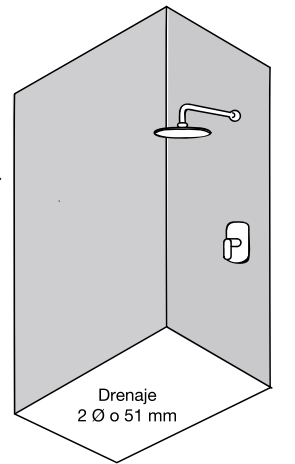

Atempo 400

Medidas:	Frontal	Lateral	Rango de instalación
ATEMPO 4128	1200 mm	800 mm	116-120/77.5-80
ATEMPO 4148	1400 mm	800 mm	132-140/77.5-80
ATEMPO 4168	1600 mm	800 mm	152-160/77.5-80
ATEMPO 4188	1800 mm	800 mm	172-180/77.5-80

Piso a vidrio 1900 mm. más el sistema de rodamiento = 2000 mm.
Acabado perfilería en cromo brillo.
Cristal templado transparente / decorado.
Cristal templado de seguridad de 8mm de espesor.
Perfilería fabricadas en acero inoxidable.
Rodamientos en acero inoxidable.
Juntas de estanqueidad fabricadas en PVC.
Juntas verticales en el panel fijo y puerta corrediza.
Cierre estanco en puerta corrediza a suelo en acero inoxidable.
Junta de estanqueidad en puerta corrediza con ajuste magnético a pared.
Jaladera en acero inoxidable.

SALIDA DE INSTALACIONES