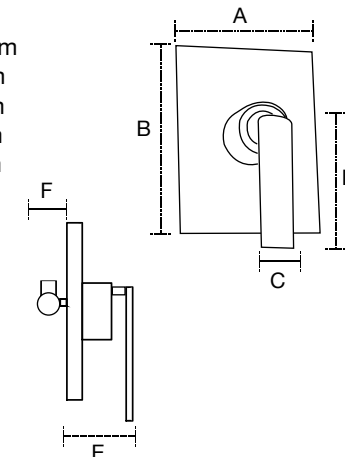

Monomando empotrar Regadera
Mod. 65.1302

A: 11 cm
B: 14.5 cm
C: 2.5 cm
D: 9.6 cm
E: 7.5 cm
F: 3.5 cm

Berlín

A: 75 mm
B: 250 mm
C: 42 mm