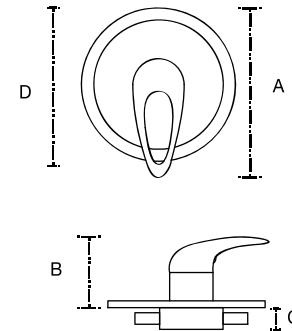

Olimpia

Monomando empotrar Regadera
Mod. 6812CR

A: 17 cm
B: 8 cm
C: 4.2 cm
D: 17 cm