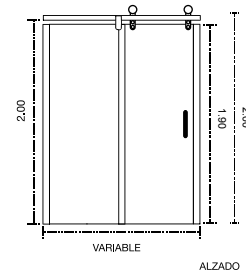

Medidas	Rango de instalación	Piso a vidrio 1900 mm. más el sistema de rodamiento =2000 mm. Acabado perfilería en cromo brillo. Cristal templado transparente / decorado. Cristal templado de seguridad de 8 mm de espesor. Perfilería fabricada en acero inoxidable. Rodamientos en acero inoxidable. Juntas de estanqueidad fabricadas en PVC. Juntas verticales en el panel fijo y puerta corrediza. Cierre estanco en puerta corrediza a suelo en acero inoxidable. Junta de estanqueidad en puerta corrediza con ajuste magnético a pared. Jaladera en acero inoxidable.
ATEMPO 111	1040-1120 mm	
ATEMPO 112	1120-1220 mm	
ATEMPO 113	1220-1320 mm	
ATEMPO 114	1320-1420 mm	
ATEMPO 115	1420-1520 mm	
ATEMPO 116	1520-1620 mm	
ATEMPO 117	1620-1720 mm	
ATEMPO 118	1720-1820 mm	

Atempo 100