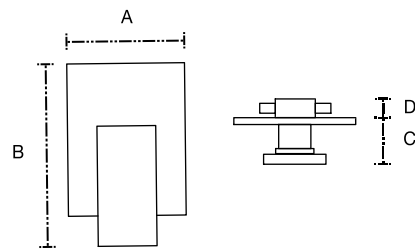

A: 11 cm
B: 17 cm
C: 7 cm
D: 3.7 cm