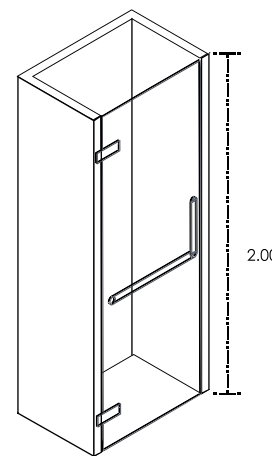

Vidrio templado 10 mm.
Manija toallero.
Instalación izq. o derecha.
Cotas en mts.

PLANTA

ALZADO

Puerta

HIDRODUCHAS

Número de cajas: 1
Medidas de Hidroducha: 180 x 1440 x 500 mm

Peso caja: 8.5 kg

Dimensiones de la caja:
210 x 1500 x 500 mm