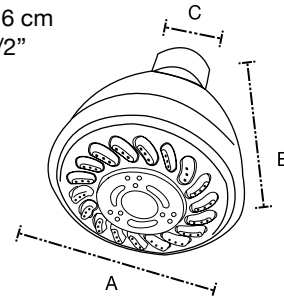

- A: 7.3 cm
- B: 8.6 cm
- C: 1/2"

Regadera Sencilla
Mod. 5309601CR