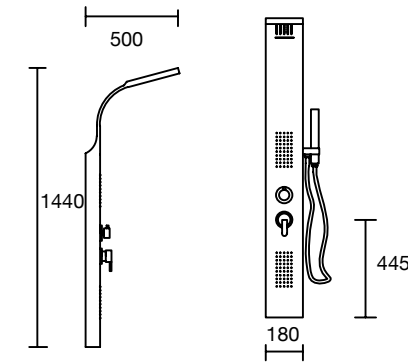

HIDRODUCHAS

Número de cajas: 1
Medidas de Hidroducha: 180 x 1440 x 500 mm

Peso caja: 8.5 kg

Dimensiones de la caja:
210 x 1500 x 500 mm

Agua fría/caliente a presión en 1/2" en cuerda exterior

Hidráulico
Llave control angular en 1/2" fría y caliente.
Presión agua 20 LB o 2.0 kg/cm².

Sanitario Opcional.

Cotas en mts.