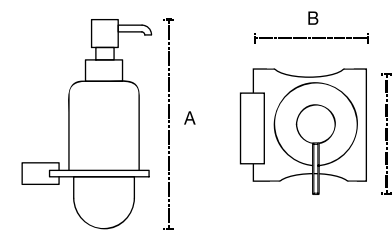

A: 19.5 cm
B: 10.6 cm
C: 8 cm

Portarrollo
Mod. 70.16026