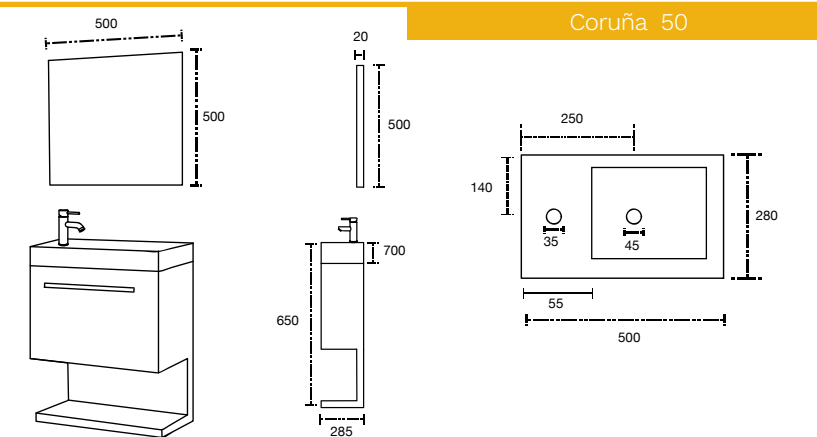

Acabado aglomerado con cubierta de terminado termo fundido.
No incluye grifería y espejo.
Cotas en mm.

Coruña 50

Mueble: 500 x 650 x 285 mm

Espejo: 500 x 500 x 20 mm

Colores disponibles:
Cerezo y Teka

Acabado aglomerado con cubierta de terminado termo fundido.
No incluye grifería.
Cotas en mm.