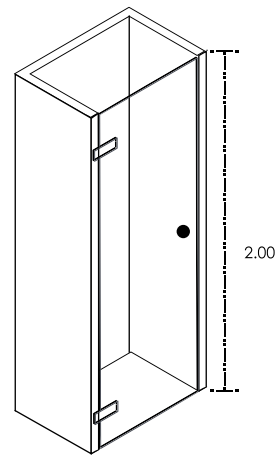

Nota. Fabricación de cancelles especiales.

1. Modelos:
   ABATIBLE N 60 600x2000 mm
   ABATIBLE N 70 700x2000 mm
   ABATIBLE N 80 800x2000 mm
   ABATIBLE N 90 900x2000 mm
   ABATIBLE N 100 1000x2000 mm

Hidráulico
Ubicación usuario, fría y caliente.
Colocación de una regadera (opcional).

Vidrio templado 10 mm.
Vidrio traslúcido
Bisagra abatible ambos lados en acero inoxidable a muro.
No incluye cierre magnético
Cotas en mts.