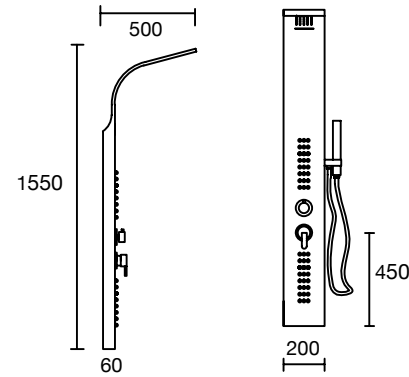

Número de cajas: 1

Medidas de Hidroducha: 200 x 1550 x 500 mm

Peso caja: 8.5 kg

Dimensiones de la caja:
210 x 1600 x 500 mm

Agua fría/caliente a presión en 1/2"
en cuerda exterior

Hidráulico
Llave control angular en 1/2" fría y caliente.
Presión agua 20 LB o 2.0 kg/cm².

Sanitario Opcional.

Cotas en mts.