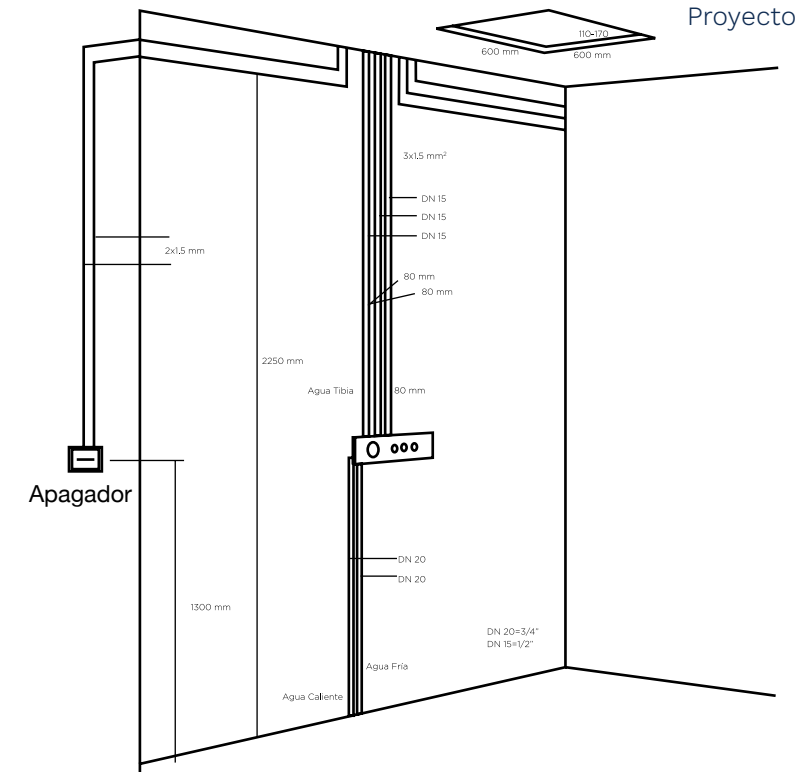

Regaderas

Proyecto

Brazo para Regaderas

- A: 44.5 cm
- B: 6 cm
- C: 6 cm
- D: 2.5 cm
- E: 2.5 cm
- F: 1/2"

Brazo y Chapetón
Mod. 5300000CR

- A: 17 cm
- B: 5.5 cm
- C: 1/2"
- D: 1/2"

Las medidas pueden variar por el diseño.

Las medidas pueden variar por el diseño.