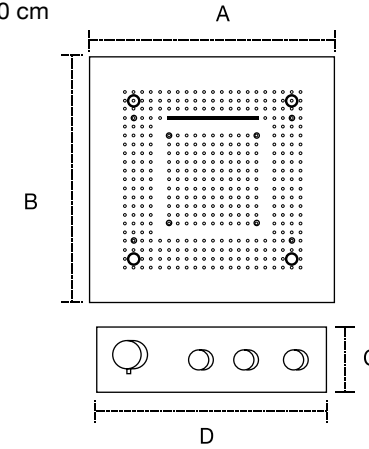

Regadera Volka LOB2401

- A: 60 cm
- B: 60 cm
- C: 12 cm
- D: 40 cm