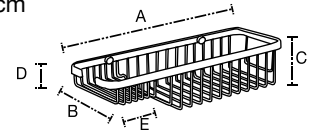

Accesorios

Canastilla Oval
Mod. 0001001

A: 24 cm
B: 5.3 cm
C: 12 cm

Jabonera Oval
0001002

A: 15 cm
B: 3.3 cm
C: 9 cm

Canastilla Rectangular
002001

A: 36 cm
B: 12 cm
C: 7.5 cm
D: 4 cm
E: 12 cm

Espejo de tocador York
5001001