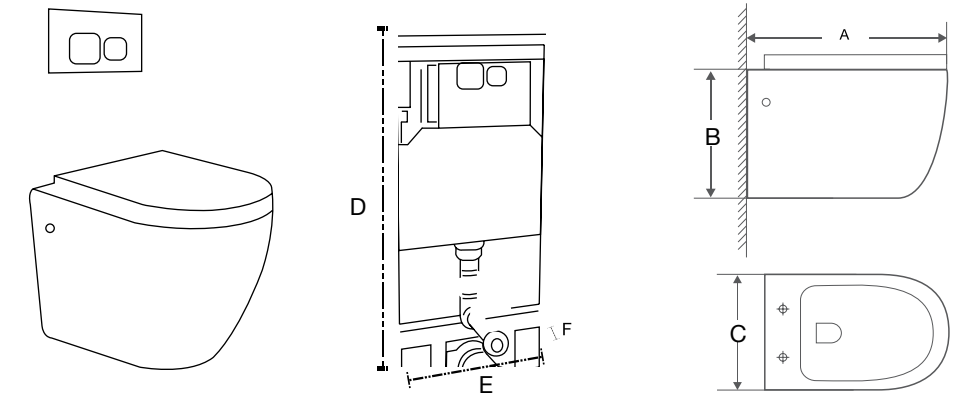

Clío Bold

A: 550 mm
B: 370 mm
C: 370 mm
D: 1295 mm
E: 565 mm
F: 155 mm