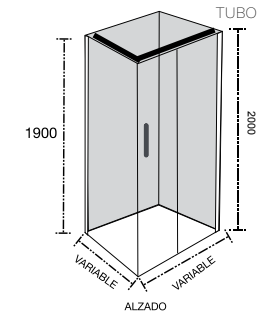

Medidas:	Frontal	Lateral	Rango de instalación
ATEMPO 4128	1200 mm	800 mm	116-120/77.5-80
ATEMPO 4148	1400 mm	800 mm	132-140/77.5-80
ATEMPO 4168	1600 mm	800 mm	152-160/77.5-80
ATEMPO 4188	1800 mm	800 mm	172-180/77.5-80

Piso a vidrio 1900 mm. más el sistema de rodamiento = 2000 mm.
Acabado perfilería en cromo brillo.
Cristal templado transparente / decorado.
Cristal templado de seguridad de 8mm de espesor.
Perfilería fabricadas en acero inoxidable.
Rodamientos en acero inoxidable.
Juntas de estanqueidad fabricadas en PVC.
Juntas verticales en el panel fijo y puerta corrediza.
Cierre estanco en puerta corrediza a suelo en acero inoxidable.
Junta de estanqueidad en puerta corrediza con ajuste magnético a pared.
Jaladera en acero inoxidable.

SALIDA DE INSTALACIONES