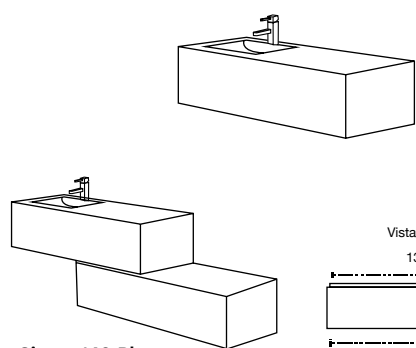

Acabado melamina con textura
No incluye grifería y espejo.
Cotas en mm.

Tauro 80

Mueble: 800 x 500 x 840 mm

Espejo: 800 x 680 mm

Colores disponibles:
Olmo y Nuez

Acabado melamina con textura
No incluye grifería
Cotas en mm.