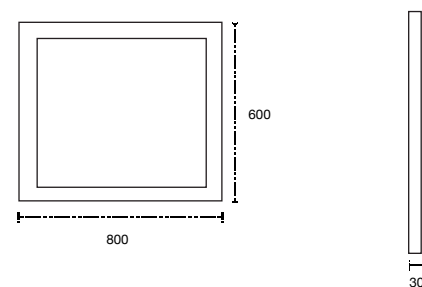

Espejo Led 80

Espejo: 800 x 600 x 30 mm
Disponible en: Luz Blanca y Luz Cálida
Encendido y apagado tipo touch
Voltaje 120 V.
Espesor 6 mm
Cotas en mm.