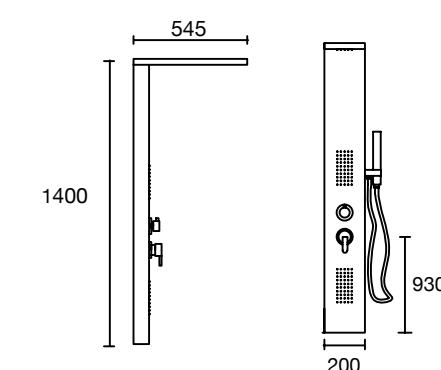

Número de cajas: 1
Medidas de Hidroducha: 200 x 1400 x 545 mm

Peso caja: 9 kg

Dimensiones de la caja:
190 x 1560 x 370 mm

Agua fría/caliente a presión en 1/2" en cuerda exterior

Hidráulico
Llave control angular en 1/2" fría y caliente.
Presión agua 20 LB o 2.0 kg/cm².

Sanitario Opcional.

Cotas en mts.