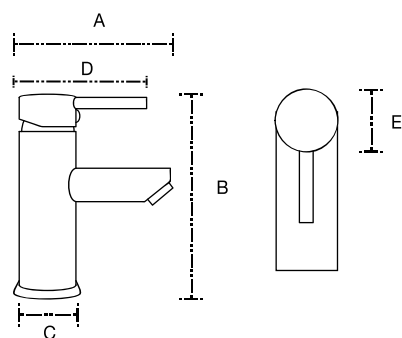

A: 13.5 cm
B: 17 cm
C: 5.3 cm
D: 11 cm
E: 4.8 cm