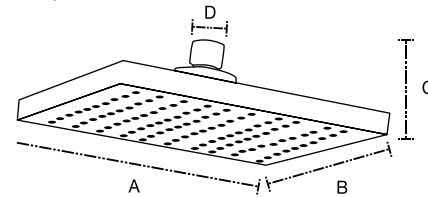

- A: 30 cm
- B: 30 cm
- C: 6 cm
- D: 1/2"