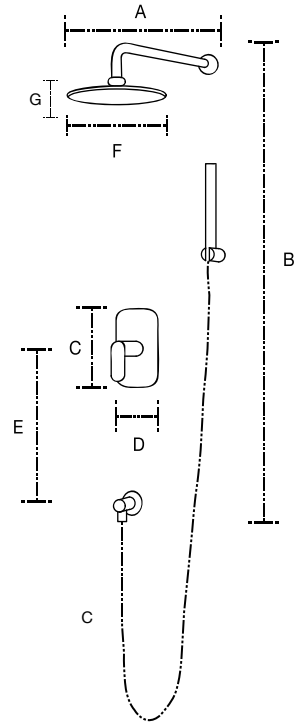

Regadera de teléfono Lexus
Mod. 53.3011CR

Nota: La altura B se altera dependiendo de la instalación.

Regadera Sidney
Mod. 80.03011

- A: 39 cm
- B: 160 cm
- C: 19 cm
- D: 13 cm
- E: 45 cm
- F: 25 cm
- G: 17.5 cm

Regadera exterior Lexus
Mod. 75.2340CR