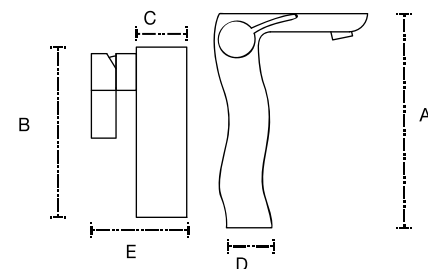

A: 29.5 cm
B: 16.7 cm
C: 4.2 cm
D: 4.5 cm
E: 9.5 cm