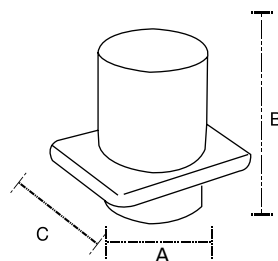

Zeta

Toallero barra

A: 66.5 cm
B: 6.5 cm
C: 5 cm

Portarrollo

A: 13.5 cm
B: 14 cm
C: 4 cm

Aua

Portavasos

A: 5.5 cm
B: 9.2 cm
C: 8 cm