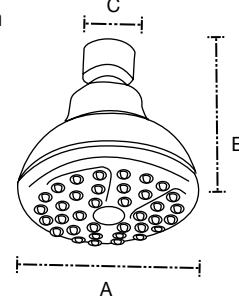

- A: 6.7 cm
- B: 14 cm
- C: 1/2"