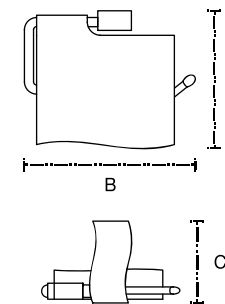

A: 15.7 cm
B: 15.3 cm
C: 7.8 cm

Toallero Rack
Mod. 70.16041