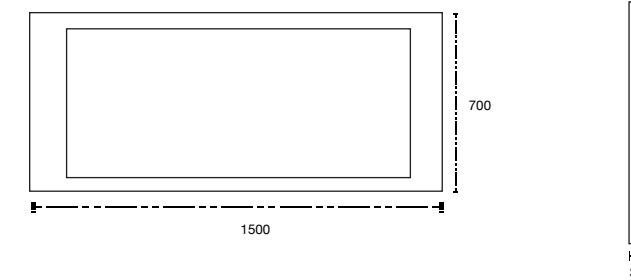

Espejo Led 150

Espejo: 1500 x 700 x 30 mm
Disponible en: Luz Blanca y Luz Cálida
Encendido y apagado tipo touch
Voltaje 120 V.
Espesor 6 mm