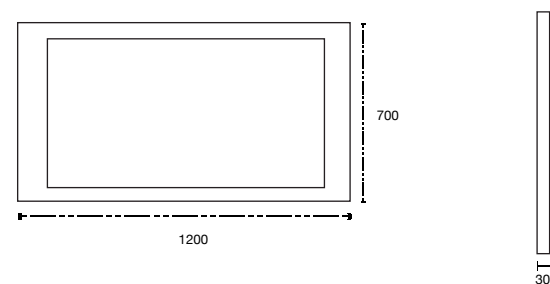

Espejo Led 120

Espejo: 1200 x 700 x 30 mm
Disponible en: Luz Blanca y Luz Cálida
Encendido y apagado tipo touch
Voltaje 120 V.
Espesor 6 mm
Cotas en mm.