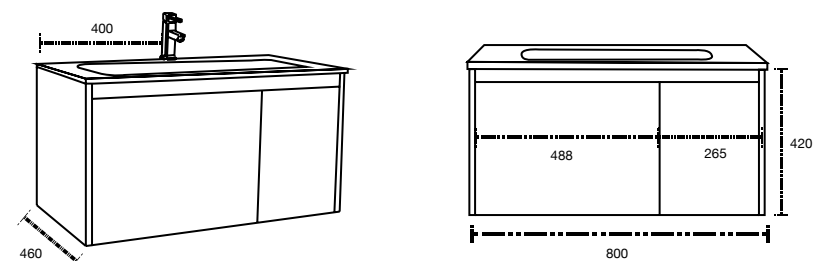

Acabado aglomerado con cubierta de terminado termo fundido.
No incluye grifería y espejo.
Cotas en mm.

Marbella 80

Mueble: 800 x 460 x 420 mm

Colores disponibles:
Almendra y Laurel Gris

Acabado aglomerado con cubierta de terminado termo fundido.
No incluye grifería y espejo.
Cotas en mm.