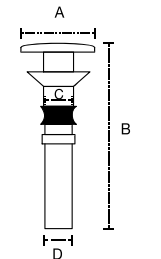

Sifón Botella Mod. 90.0007CR

Válvula Pop-Up cierre exterior
Acabados disponibles:
CR. Cromo
A: 6.5 cm
B: 20.5 cm
C: 4 cm
D: 3 cm
Ajustable