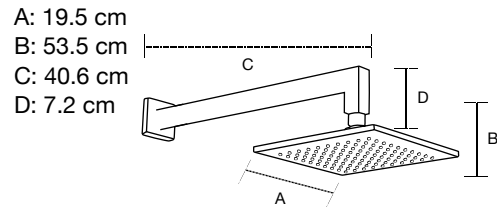

- A: 55 cm
- B: 20 cm
- C: 125 cm
- D: 5.5 cm

Regadera de teléfono Lexus
Mod. 53.3011CR

- A: 68 cm
- B: 58 cm
- C: 7 cm

Las medidas pueden variar por el diseño.

Regaderas

Regadera cuadrada Odessa
Mod. 8640N
Brazo a pared regadera
Mod. 8402N