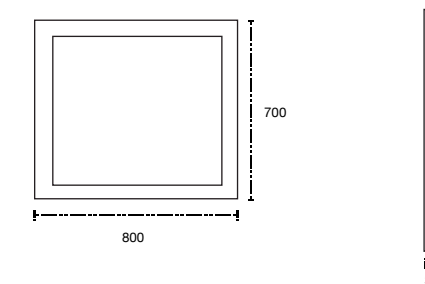

Espejo LBS 80

Espejo: 800 x 600 x 30 mm
Tratamiento Anti-empañante térmico
Bluetooth
Encendido y apagado tipo touch
Voltaje 120 V.
Espesor 6 mm
Cotas en mm.