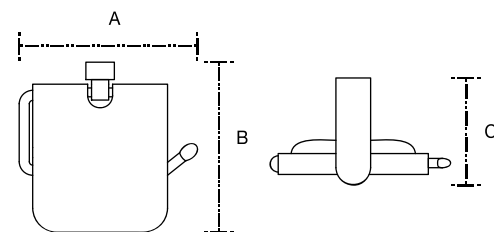

Zeta

Toallero barra

A: 66.5 cm
B: 6.5 cm
C: 5 cm

Portarrollo

A: 13.5 cm
B: 14 cm
C: 4 cm

Aua

Portavasos

A: 5.5 cm
B: 9.2 cm
C: 8 cm