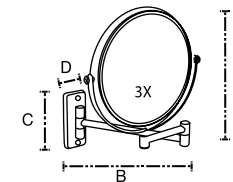

A: 26 cm
B: 33.6 cm
C: 11.5 cm
D: 3.9 cm