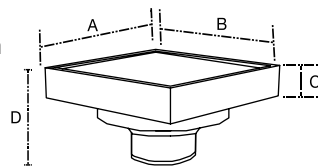

Coladeras

Coladera Cuadrada
Latón Satinado
Mod. 90.5023A

A: 10 cm
B: 10 cm
C: 2 cm
D: 5.5 cm