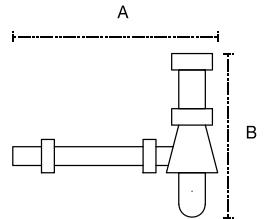

Césped
Acabados disponibles:
CR. Cromo
A: 34 cm
B: 17 cm