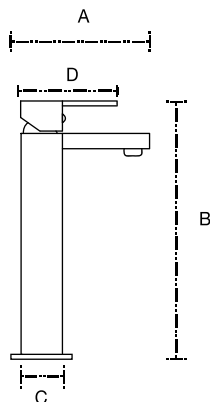

Cronos

A: 14 cm
B: 32 cm
C: 5.4 cm
D: 10.5 cm

Monomando empotrar Regadera
Mod. 22.3030