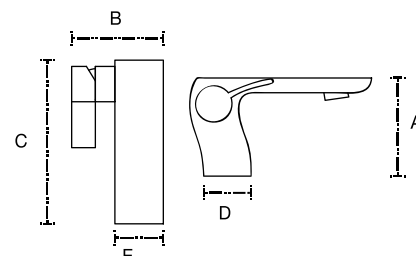

Tokyo

Monomando Lavabo Bajo
Mod. 80.07001

A: 14.5 cm
B: 9.4 cm
C: 17 cm
D: 4.5 cm
E: 4.2 cm

Monomando Lavabo Alto
Mod. 80.07002