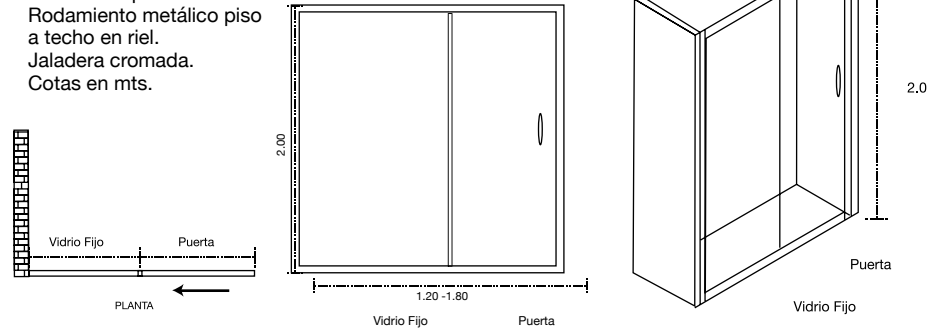

Corredizo Manija

1. Modelos:
2. CORREDIZO MANIJA 110 1100x2000 mm
   - CORREDIZO MANIJA 120 1200x2000 mm
   - CORREDIZO MANIJA 130 1300x2000 mm
   - CORREDIZO MANIJA 140 1400x2000 mm
   - CORREDIZO MANIJA 150 1500x2000 mm
   - CORREDIZO MANIJA 160 1600x2000 mm
   - CORREDIZO MANIJA 170 1700x2000 mm
   - CORREDIZO MANIJA 180 1800x2000 mm

Hidráulico
Ubicación usuario, fría y caliente.
Colocación de una regadera (opcional).

Vidrio templado 6 mm.
Vidrio traslúcido.
Marco en aluminio.
Puerta corrediza y fijo.
Cierre magnético.
Recorte de aluminio -80 mm.
Aluminio expandible +20 mm.
Rodamiento metálico piso a techo en riel.
Jaladera cromada.
Cotas en mts.