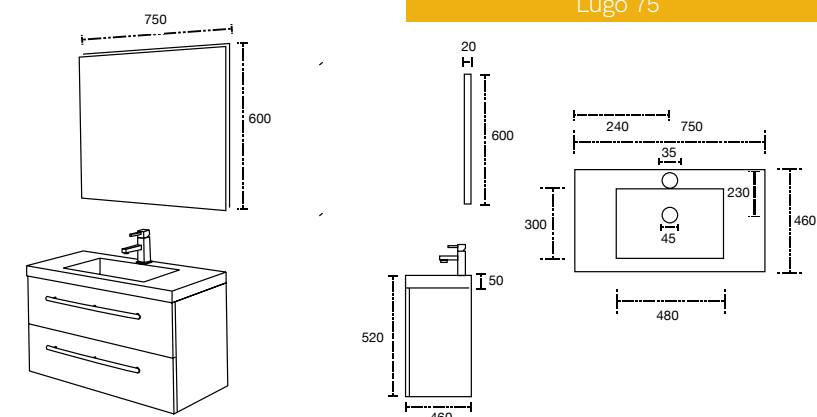

Lugo 75

Mueble: 750 x 520 x 460 mm

Espejo: 750 x 600 x 20 mm

Colores disponibles:
Blanco y Nogal

Acabado aglomerado con cubierta de terminado termo fundido.
No incluye grifería.
Cotas en mm.