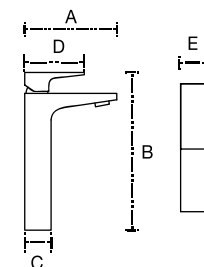

Percha
Mod. 70.23001

Sydney

Monomando Lavabo Alto
Mod. 80.03002

A: 15.5 cm
B: 33 cm
C: 4.5 cm
D: 10 cm
E: 4.5 cm

Monomando Lavabo Bajo
Mod. 70.03001