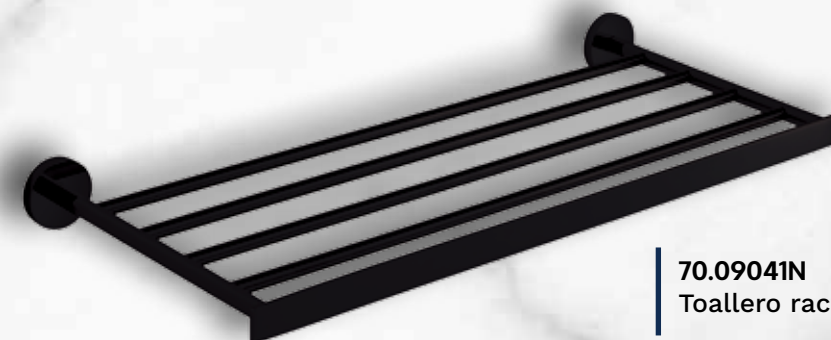

70.09011N
Portavaso

70.09001N
Percha

70.09028N
Portarrollo vertical

70.09041N
Toallero rack

70.09037N
Toallero barra

70.09063N
Toallero corto

70.09029N
Portarrollo

COSMOS MONOMANDO LAVABO BAJO