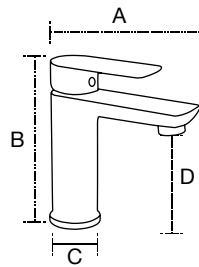

Monomando empotrar
para regadera
Mod. 73053N

Disponible en negro y titanio

Monomando Lavabo Bajo
Mod. 73011N

A: 15 cm
B: 16.1 cm
C: 5 cm
D: 10.4 cm
E: 5 cm