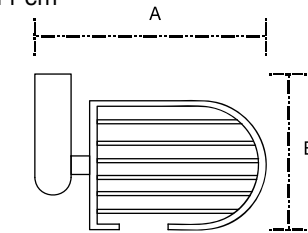

Jabonera
Mod. 70.23009

A: 17 cm
B: 11 cm

Toallero anilla
Mod. 70.23063

A: 28.6 cm
B: 3.9 cm
C: 8 cm

Cepillo de baño cerámico
Mod. 70.23031

A: 40 cm
B: 17 cm
C: 11 cm

Portarrollo
Mod. 70.23026

A: 15.2 cm
B: 15 cm
C: 8 cm