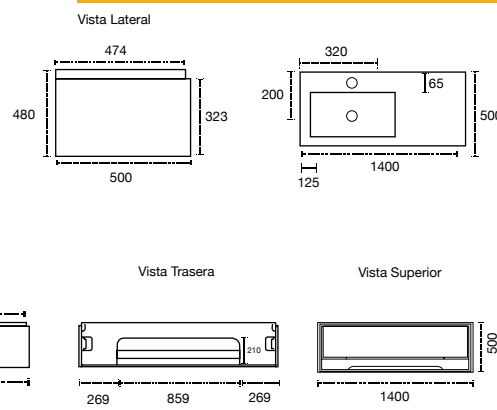

Sigma 140

Mueble: 1400 x 500 x 480 mm

Colores disponibles:
Olmo

Modelos disponibles:
Sigma 140
Sigma 140 Plus

Acabado melamina con textura
No incluye grifería y espejo.
Cotas en mm.