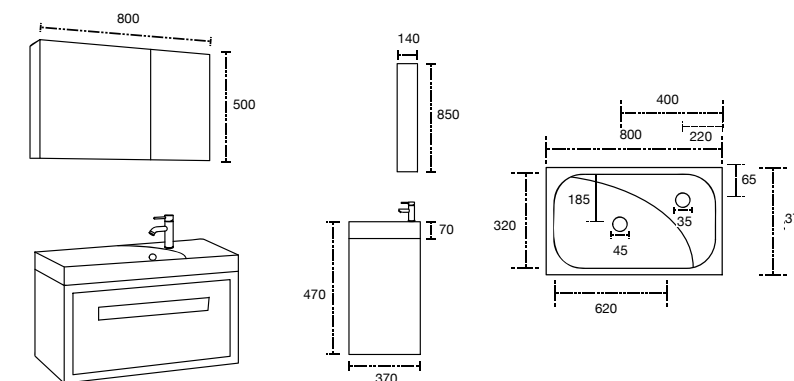

Teruel 80

Mueble: 800 x 470 x 370 mm

Espejo: 800 x 500 x 140 mm

Colores disponibles:
Cerezo y Teka

Acabado aglomerado con cubierta de terminado termo fundido.
No incluye grifería
Cotas en mm.