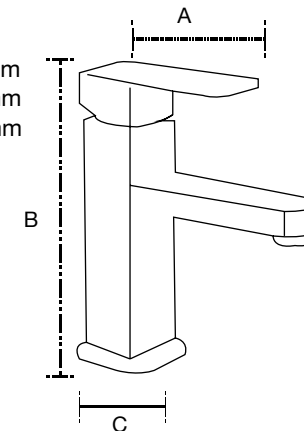

Monomando lavabo Bajo
Mod. 28.0001CR

A: 75 mm
B: 167 mm
C: 42 mm