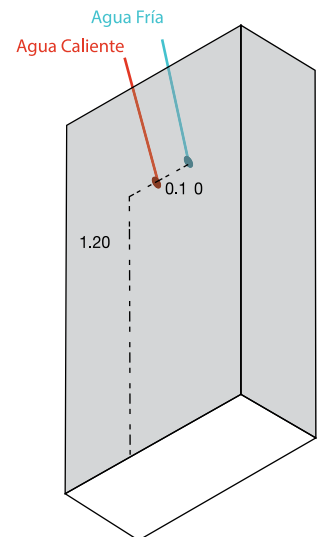

Modelos:

FIJO 40-20	200x2000 mm
FIJO 40-30	300x2000 mm
FIJO 40-40	400x2000 mm
FIJO 40-50	500x2000 mm
FIJO 40-60	600x2000 mm
FIJO 40-70	700x2000 mm
FIJO 40-80	800x2000 mm
FIJO 40-90	900x2000 mm
FIJO 40-100	1000x2000 mm

Hidráulico
Ubicación usuario, fría y caliente.
Colocación de una regadera (opcional).

Sistema ajustable a muros 4 cm.
Vidrio templado 10 mm.
Aluminio natural a muro.
Instalación izq. o derecha.
Cotas en mts.

Fijo

Modelo	Medida
PANEL FIJO 90	900 mm
PANEL FIJO 100	100 mm
PANEL FIJO 110	110 mm
PANEL FIJO 120	120 mm

Altura a vidrio: 1900 mm.
Acabado perfilera en cromo brillo.
Vidrio templado transparente / decorado.
Vidrio templado de seguridad de 8mm de espesor.
Perfilera fabricada en acero inoxidable 304.
Tensores de seguridad en acero inoxidable 304.
Tensor de seguridad de 800 a 1000 mm.

Panel Fijo 100

Modelos:

PUERTA 41-60	600x2000 mm
PUERTA 41-70	700x2000 mm
PUERTA 41-80	800x2000 mm
PUERTA 41-90	900x2000 mm
PUERTA 41-100	1000x2000 mm

Hidráulico
Ubicación usuario, fría y caliente.
Colocación de una regadera (opcional).

Vidrio templado 10 mm.
Manija toallero.
Instalación izq. o derecha.
Cotas en mts.

Puerta

HIDRODUCHAS

Número de cajas: 1
Medidas de Hidroducha: 180 x 1440 x 500 mm

Peso caja: 8.5 kg

Dimensiones de la caja:
210 x 1500 x 500 mm

Agua fría/caliente a presión en 1/2" en cuerda exterior

Hidráulico
Llave control angular en 1/2" fría y caliente.
Presión agua 20 LB o 2.0 kg/cm².

Sanitario Opcional.

Cotas en mts.

BS-6839

Número de cajas: 1
Medidas de Hidroducha: 320 x 2100 x 600 mm

Peso caja: 20 kg

Dimensiones de la caja:
190 x 2150 x 370 mm

Agua fría/caliente a presión en 1/2" en cuerda exterior

Hidráulico
Llave control angular en 1/2" fría y caliente.
Presión agua 20 LB o 2.0 kg/cm².

Sanitario Opcional.

Cotas en mts.

BS-6963