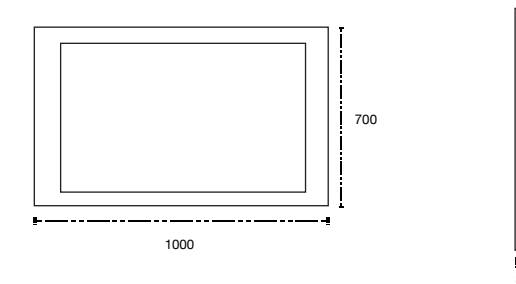

Espejo LBS 100

Espejo: 1000 x 700 x 30 mm
Tratamiento Anti-empañante térmico
Bluetooth
Encendido y apagado tipo touch
Voltaje 120 V.
Espesor 6 mm
Cotas en mm.