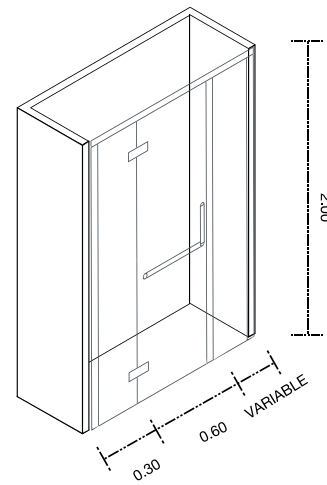

Abatible Negra

1. Modelos:
   ABATIBLE 43-110 1100x2000 mm
   ABATIBLE 43-120 1200x2000 mm
   ABATIBLE 43-130 1300x2000 mm
   ABATIBLE 43-140 1400x2000 mm
   ABATIBLE 43-150 1500x2000 mm
   ABATIBLE 43-160 1600x2000 mm
   ABATIBLE 43-170 1700x2000 mm
   ABATIBLE 43-180 1800x2000 mm
   ABATIBLE 43-190 1900x2000 mm
   ABATIBLE 43-200 2000x2000 mm

Hidráulico
Ubicación usuario, fría y caliente.
Colocación de una regadera (opcional).

Vidrio templado 10 mm.
Vidrio traslúcido.
Soporte en acero inoxidable.
Jaladera y toallero en acero inoxidable.
Bisagra en acero inoxidable.
Aluminio expandible hasta 80 mm.
Cierre magnético
Cotas en mts.

Abatible 43