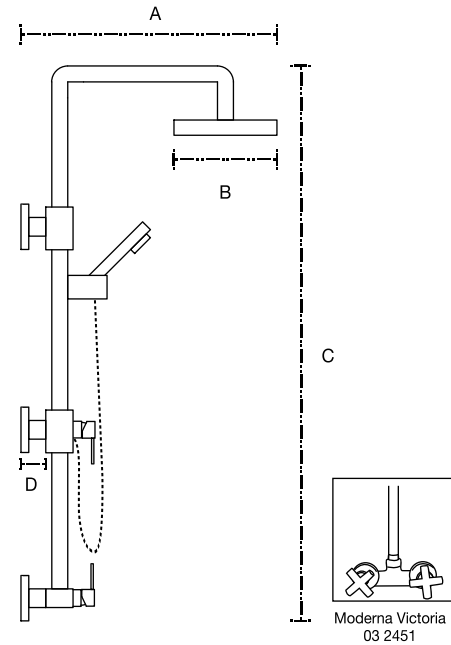

Monomando Bañera Victoria
Mod. 8537

Regadera Moderna exterior York
Mod. 37.2156CR

- A: 51 cm
- B: 20 cm
- C: 140 cm
- D: 4 cm