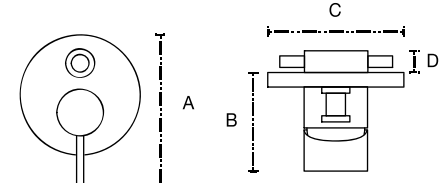

Monomando empotrar Regadera
Mod. 37.2204CR

A: 18 cm
B: 8 cm
C: 14 cm
D: 6 cm