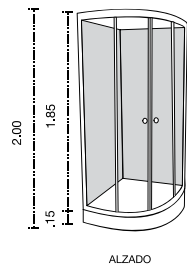

Modelos

- CURVO 623 900 x 900 x 1850 mm
- Peso: 55kg
- CURVO 623-SB 900 x 900 x 2000 mm
- Peso: 72.5 kg
- Cristal templado 6 mm.
- Aluminio blanco.

Hidráulico
Ubicación usuario, fría y caliente.
Colocación de una regadera (opcional).

Sanitario
Entrada drenaje 2 Ø o 51 mm c/trampa agua.

Sistema ajustable a muros 1 cm.
Cotas en mts.