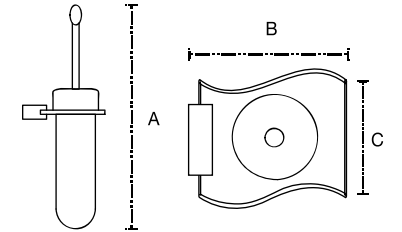

A: 44 cm
B: 12.8 cm
C: 11.5 cm

Percha
Mod. 70.16001