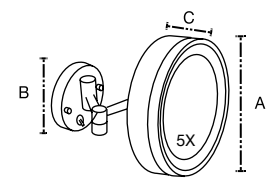

A: 21.5 cm
B: 12 cm
C: 6 cm