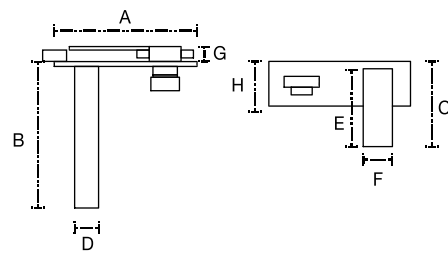

Monomando Fregadero
Mod. 75.3383CR

Incluye conexiones flexibles.
A: 20 cm
B: 21 cm
C: 12 cm
D: 3.5 cm
E: 11 cm
F: 4.2 cm
G: 3 cm
H: 6.5 cm