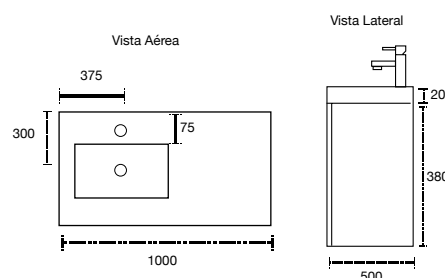

Oviedo 100

Mueble: 1000 x 380 x 500 mm

Colores disponibles:
Walnut y White

Acabado aglomerado con cubierta de terminado termo fundido.
No incluye grifería y espejo.
Cotas en mm.