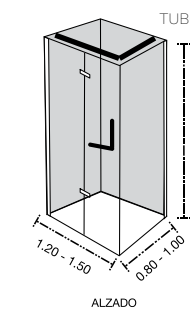

Corredizo Manija

1. Modelos:
2. CORREDIZO MANIJA 110 1100x2000 mm
   - CORREDIZO MANIJA 120 1200x2000 mm
   - CORREDIZO MANIJA 130 1300x2000 mm
   - CORREDIZO MANIJA 140 1400x2000 mm
   - CORREDIZO MANIJA 150 1500x2000 mm
   - CORREDIZO MANIJA 160 1600x2000 mm
   - CORREDIZO MANIJA 170 1700x2000 mm
   - CORREDIZO MANIJA 180 1800x2000 mm

Hidráulico
Ubicación usuario, fría y caliente.
Colocación de una regadera (opcional).

Vidrio templado 6 mm.
Vidrio traslúcido.
Marco en aluminio.
Puerta corrediza y fijo.
Cierre magnético.
Recorte de aluminio -80 mm.
Aluminio expandible +20 mm.
Rodamiento metálico piso a techo en riel.
Jaladera cromada.
Cotas en mts.

Nota. Fabricación de cancelles especiales.

Modelos

- DIAMANTE 100 1000 x 1000 x 2000 mm
- Peso: 101 kg
- DIAMANTE 100B 1000 x 1000 x 2150 mm
- Peso: 120 kg
- DIAMANTE 115 1150 x 1150 x 2000 mm

Peso: 110 kg
Cristal templado 10 mm
Hidráulico
Ubicación usuario, fría y caliente.
Colocación de una regadera (opcional).

Sanitario
Entrada desagüe 2 Ø o 51 mm c/trampa agua (Opcional).
Vidrio templado 10 mm.
Vidrio traslúcido.
Repisas tipo diamante.
Sistema ajustable a muros.
Cotas en mts.

Diamante

Modelos

- CUBO 100 1000 x 1000 x 2000 mm
- Peso: 68 kg
- CUBO 115 1150 x 1150 x 2000 mm
- Peso: 70 kg
- Cristal templado 6 mm

Hidráulico
Ubicación usuario, fría y caliente.
Colocación de una regadera (opcional).

Sanitario
Entrada desagüe 2 Ø o 51 mm c/trampa agua (opcional).

Sistema ajustable a muros 1 cm.
Cotas en mts.

Cubo

Nota. Fabricación de cancelles especiales.
Las medidas son exteriores.

Modelos:

- DOBLE CORREDIZO 120 1200x2000 mm
- DOBLE CORREDIZO 130 1300x2000 mm
- DOBLE CORREDIZO 140 1400x2000 mm
- DOBLE CORREDIZO 150 1500x2000 mm
- DOBLE CORREDIZO 160 1600x2000 mm
- DOBLE CORREDIZO 170 1700x2000 mm
- DOBLE CORREDIZO 180 1800x2000 mm

Dimensiones: