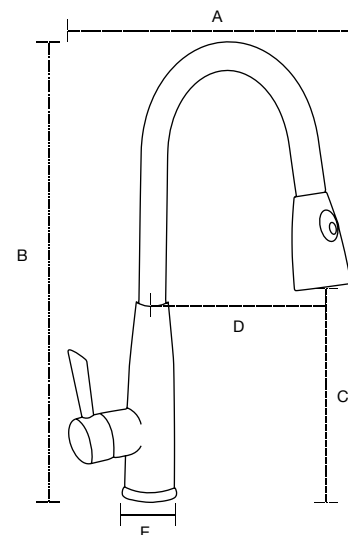

Coladera Cuadrada
Cromada
Mod. 90.5003C

A: 63 cm
B: 68 cm
C: 7.5 cm

A: 28.5 cm
B: 46.9 cm
C: 24.6 cm
D: 23.2 cm
E: 5.8 cm