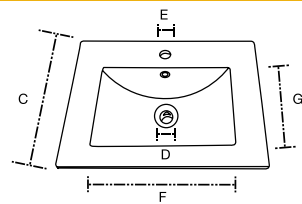

Babel

A: 615 mm
B: 180 mm
C: 470 mm
D: 45 mm
E: 35 mm
F: 450 mm
G: 310 mm

A: 395 mm
B: 120 mm
C: 240 mm
D: 42 mm
E: 200 mm