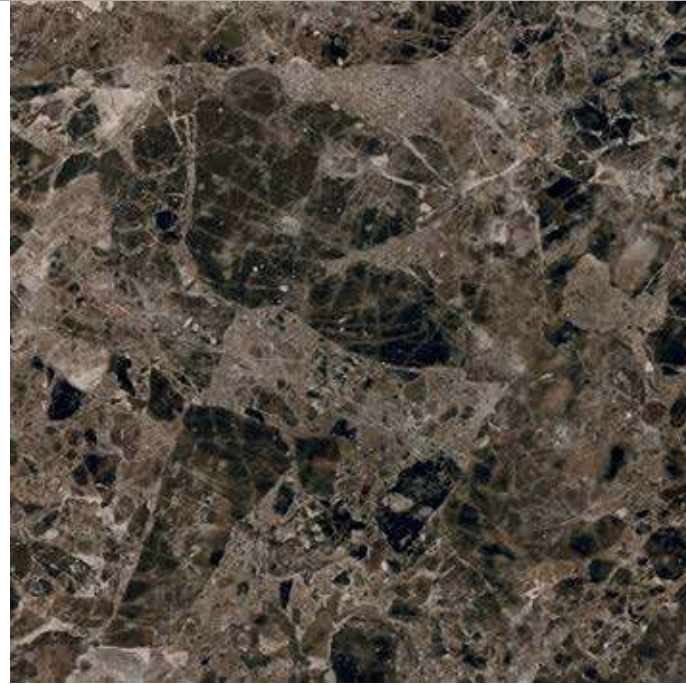

NEGRO
59.3 x 59.3 CM