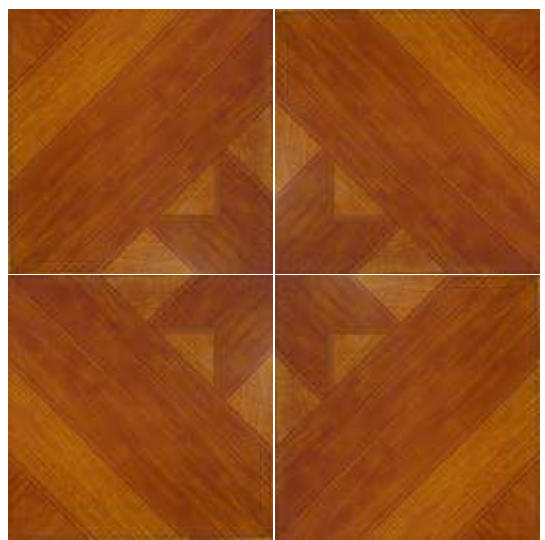

PISO
PEI III

MADERA CERÁMICA MATE

ENCINO

CAFÉ
44 X 44 CM

ROJO
44 X 44 CM

MADERA CERÁMICA BRILLANTE

JATOBA

MADERA
44 X 44 CM