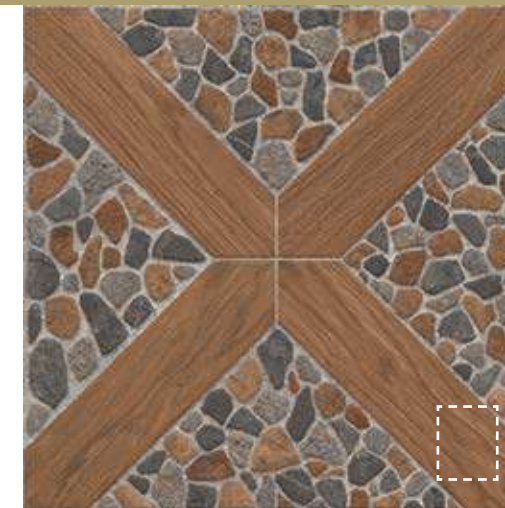

ROJO
44 X 44 CM