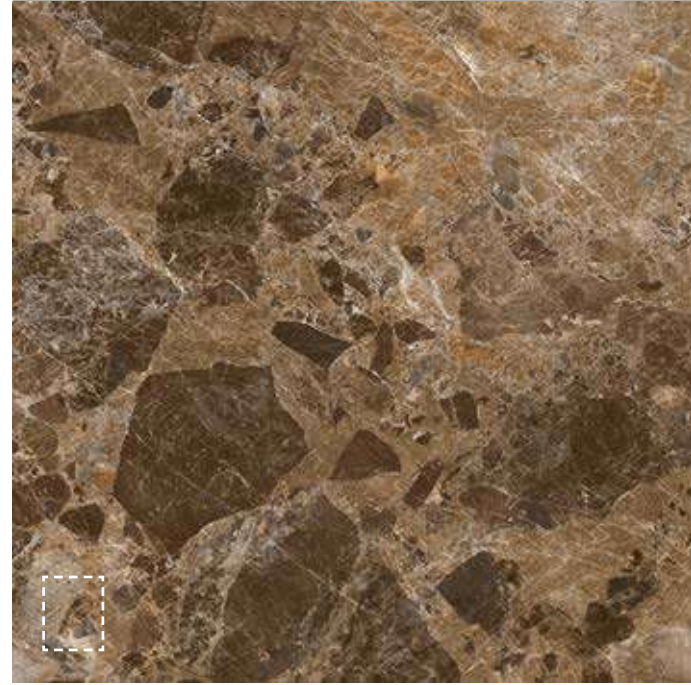

ORIO

CAFÉ
59.3 x 59.3 CM