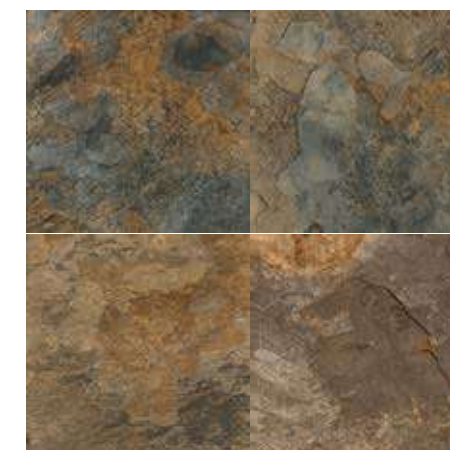

INTERIOR
EXTERIOR
BAÑO
COCINA

CARAS
8 A 15

Piso
PEI III

cerámica