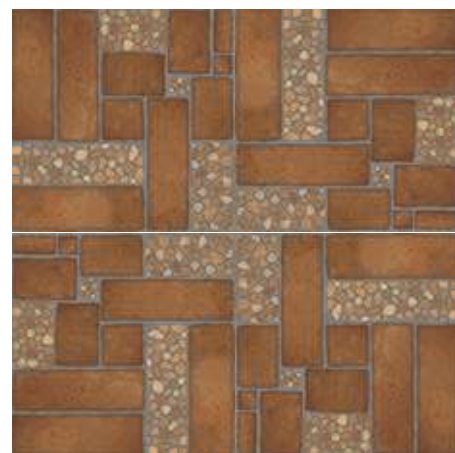

cerámica

GEOMÉTRICO EXTERIOR MATE

TARASCO

Rojo
33 x 33 cm

GEOMÉTRICO EXTERIOR MATE

ROCKSTONE

GRIS
33 X 33 CM

ROJO
33 X 33 CM