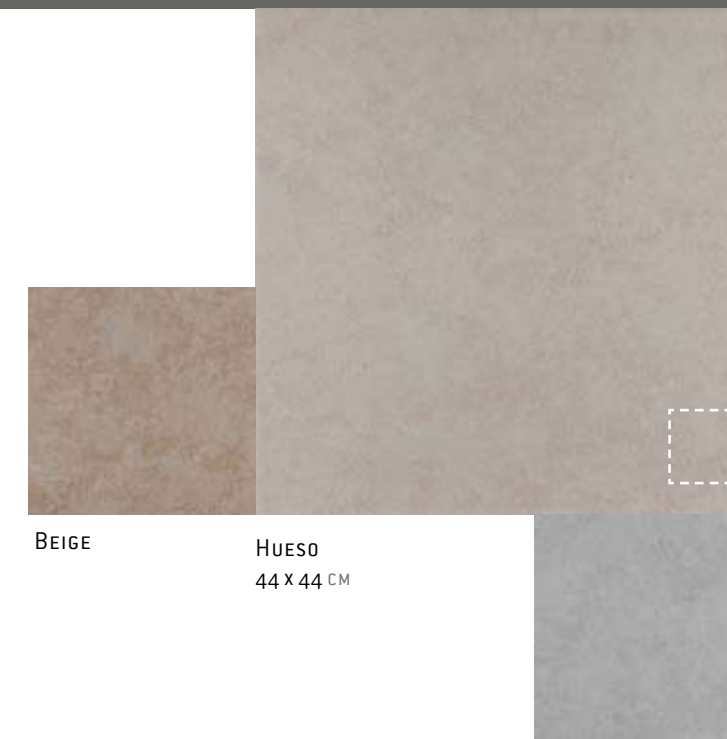

PISO
 MURO
 PEI III

HUESO
20 X 30 CM

BEIGE HUESO
33 X 33 CM

BEIGE HUESO
44 X 44 CM

BEIGE
20 X 30 CM

GRIS

GRIS
20 X 30 CM

GRIS