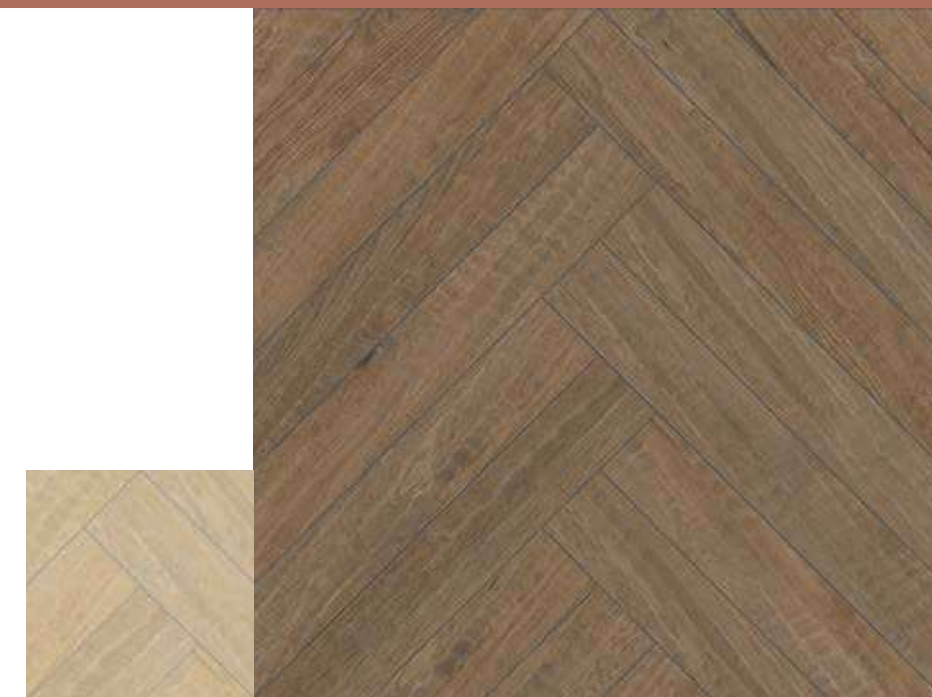

NATURAL
60 x 60 CM

NUEZ
60 x 60 CM

INTERIOR
EXTERIOR
BAÑO
COCINA
COMERCIAL

CARAS
3 A 5

PISO
PEI III

(II) MEDIO

cerámica