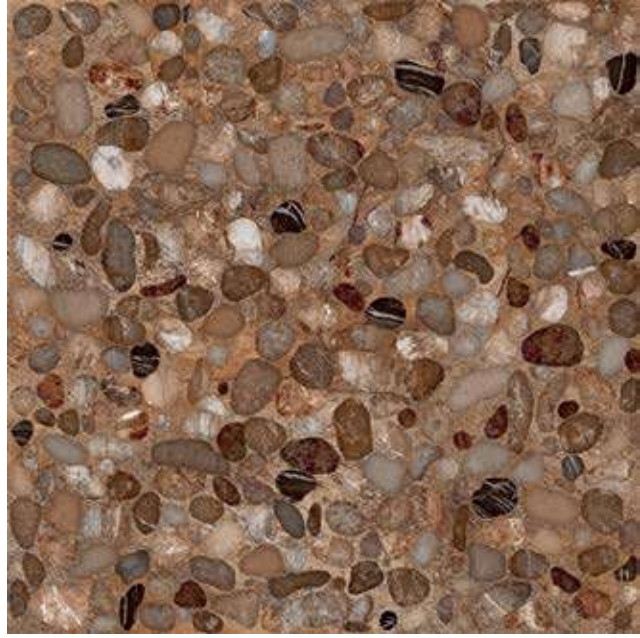

EXTERIOR

CARAS
3 A 5

PISO
PEI III

GEOMÉTRICO EXTERIOR MATE

ZAPOPAN

ROJO
55 X 55 CM

CLIFFSTONE

GRIS
60 x 60 CM