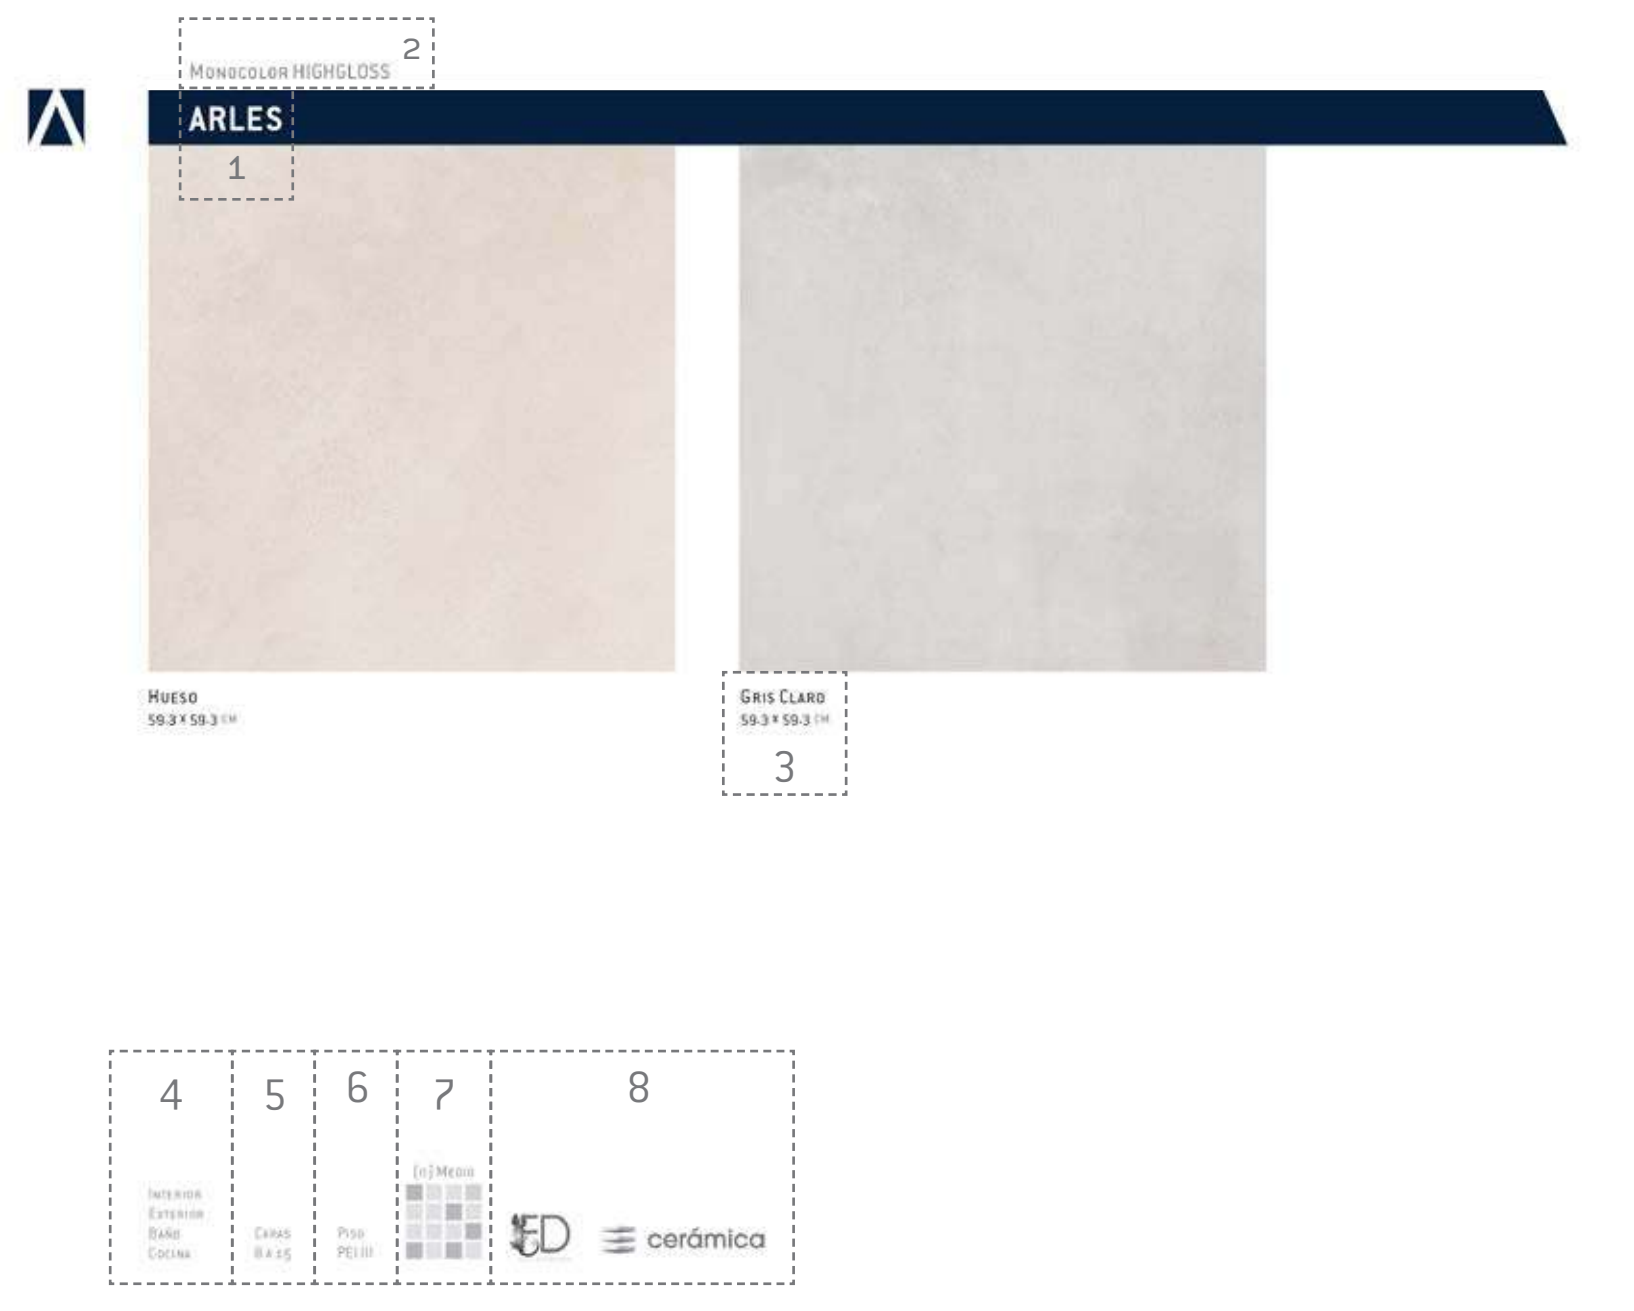

GUÍA DE USO

1. Nombre de Producto
2. Diseño y Acabado
3. Color y Formato
4. Áreas de Aplicación
5. Variedad Gráfica de Producto
6. Tipo / PEI
7. Grado de Tono y Esfumado:

8. Características y Tecnología