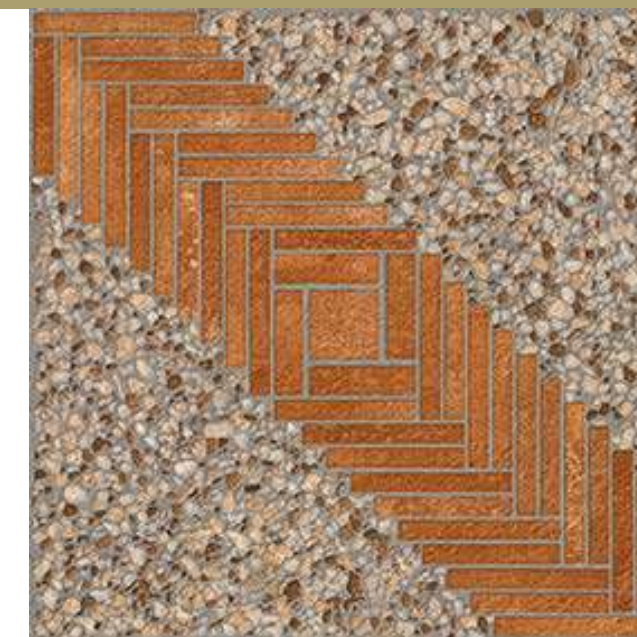

cerámica

CAFÉ
55 X 55 CM

EXTERIOR

CARAS
3 A 5

PISO
PEI III

CAFÉ
44 x 44 CM

DECO
Rojo
55 x 55 CM

EXTERIOR