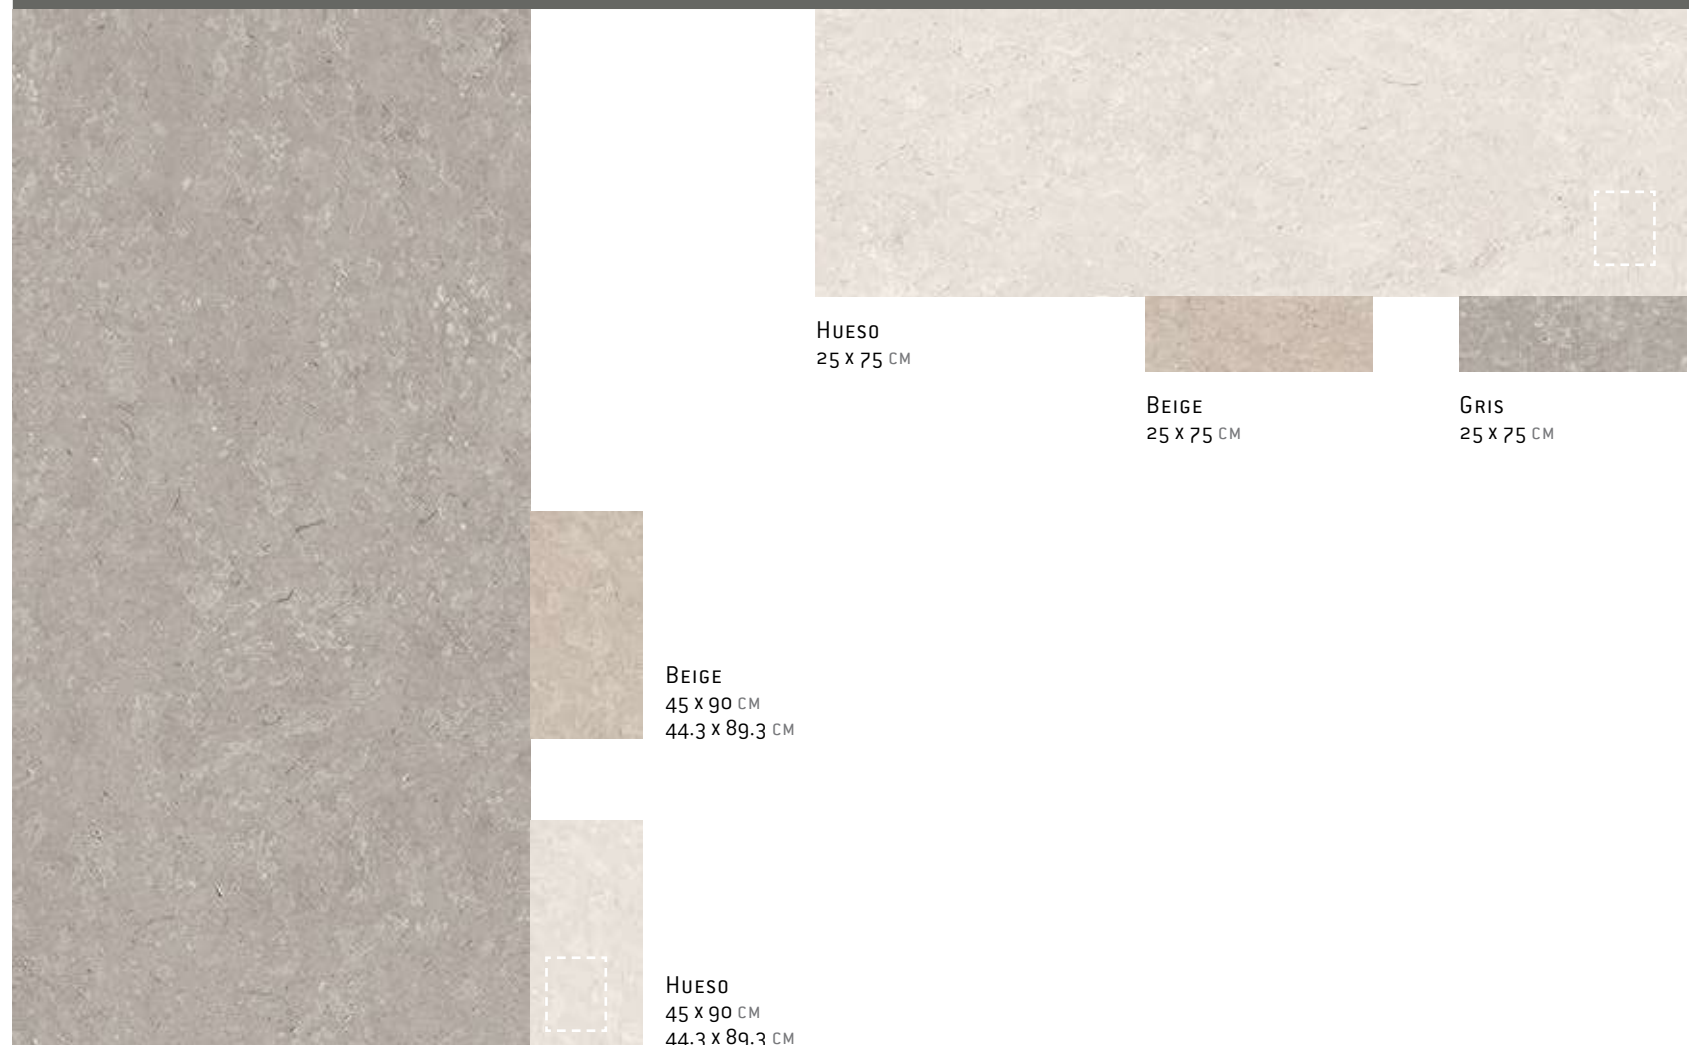

HUESO
45 x 90 CM
44.3 x 89.3 CM

GRIS
45 x 90 CM
44.3 x 89.3 CM

GRAFITO
45 x 90 CM
44.3 x 89.3 CM

INTERIOR
EXTERIOR
BAÑO
COCINA
COMERCIAL

CARAS
15 A +

PISO
MURO
PEI III

cerámica

BAVONI