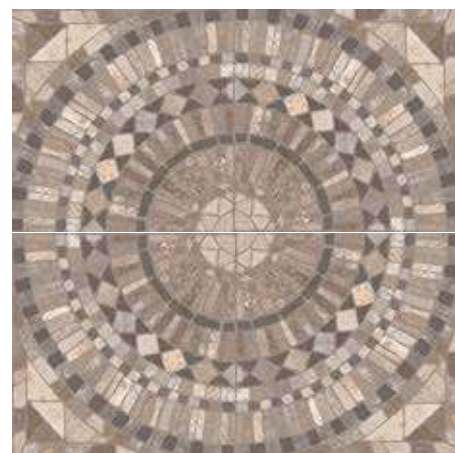

GEOMÉTRICOS PORCELANITE

370

EXTERIOR

CARAS
3 A 5

PISO
PEI III

(II) MEDIO

cerámica