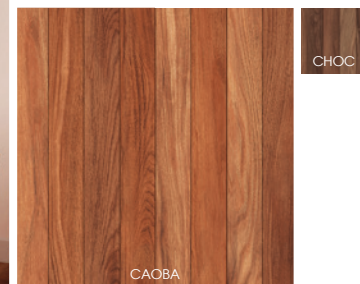

D Innovación
Digital

VARIACIÓN DE TONO
SHADE VARIATION:

SUGERENCIAS DE USO / SUGGESTED USE:

COCINA

HABITACION

SALA

COMEDOR

PISO

INTERIOR

MANCHESTER

TIPOLOGÍA: MADERA | ACABADO: BRILLANTE | FORMATO: 60x60 cm