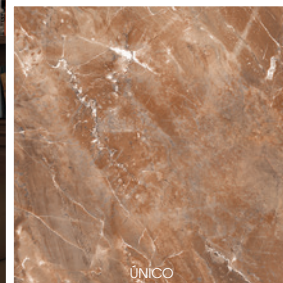

D Innovación
Digital

VARIACIÓN DE TONO
SHADE VARIATION:

SUGERENCIAS DE USO / SUGGESTED USE:

IMPERIA

TIPOLOGÍA: MÁRMOL | ACABADO: BRILLANTE | FORMATO: 44x44 cm