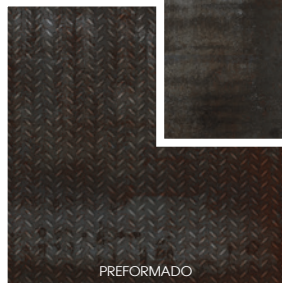

PREFORMADO