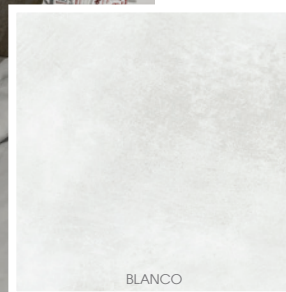

BLANCO

BEIGE

GRIS

D Innovación
Digital

VARIACIÓN DE TONO
SHADE VARIATION

V3

SUGERENCIAS DE USO / SUGGESTED USE:

BAÑO

COCINA

HABITACIÓN

SALA

COMEDOR

PIED

INTERIOR

EXTERIOR

LORETO

TIPOLOGÍA: PIEDRA | ACABADO: MATE | FORMATO: 50x50 cm