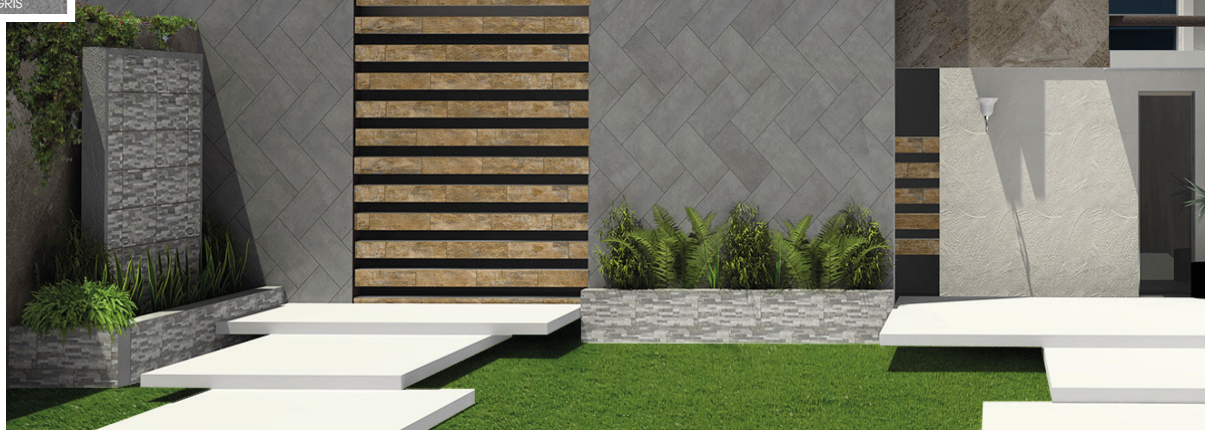

VARIACIÓN DE TONO
SHADE VARIATION:

V3

SUGERENCIAS DE USO / SUGGESTED USE:

GREYTECH

TIPOLOGÍA: GRANITO | ACABADO: MATE ANTIDERRAPANTE | FORMATO: 30x60 cm

BAÑO

COCINA

HABITACIÓN

SALA

COMEDOR

MURO

PISO

INTERIOR

EXTERIOR