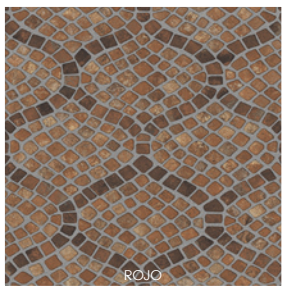

VARIACIÓN DE TONO
SHADE VARIATION:

TUXTLA

TIPOLOGÍA: PIEDRA | ACABADO: MATE ANTIDERRAPANTE | FORMATO: 44x44 cm

SUGERENCIAS DE USO / SUGGESTED USE:

COCINA

SALA

COMEDOR

BANO

PISO

INTERIOR

EXTERIOR