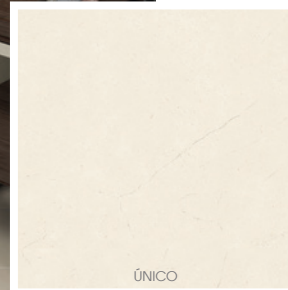

ÚNICO

D Innovación
Digital

VARIACIÓN DE TONO
SHADE VARIATION

V3

SUGERENCIAS DE USO / SUGGESTED USE:

BAÑO

COCINA

HABITACIÓN

SALA

COMEDOR

OFICIO

INTERIOR

PRIMER CUADRO

TIPOLOGÍA: MÁRMOL | ACABADO: MATE | FORMATO: 33x33 cm