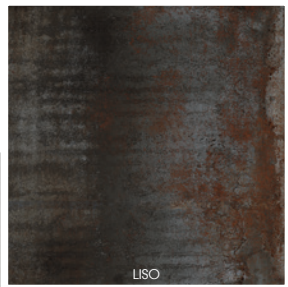

LISO

i Innovación
Digital

VARIACIÓN DE TONO
SHADE VARIATION:

V4