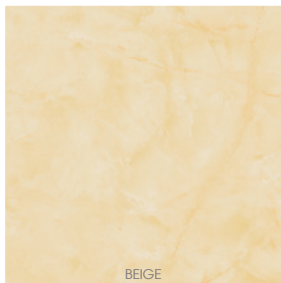

BEIGE

i Innovación
Digital

VARIACIÓN DE TONO
SHADE VARIATION:

V2