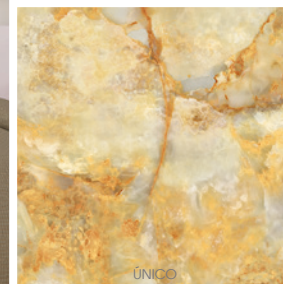

i Innovación
Digital

VARIACIÓN DE TONO
SHADE VARIATION:

SUGERENCIAS DE USO / SUGGESTED USE: