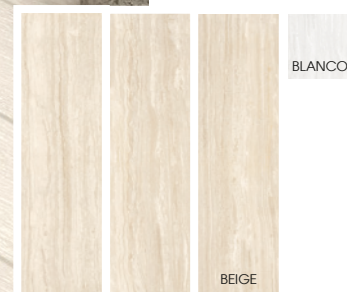

D Innovación
Digital

VARIACIÓN DE TONO
SHADE VARIATION:

SUGERENCIAS DE USO / SUGGESTED USE:

BANO

COCINA

HABITACION

SALA

COMEDOR

MURO

PISO

INTERIOR

OSLO

TIPOLOGÍA: MÁRMOL | ACABADO: MATE | FORMATO: 20x60 cm