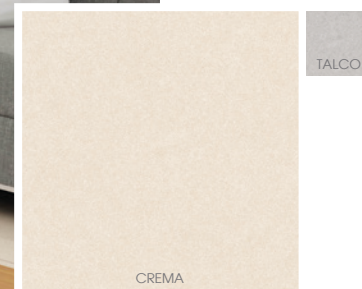

D Innovación
Digital

VARIACIÓN DE TONO
SHADE VARIATION

SUGERENCIAS DE USO / SUGGESTED USE: