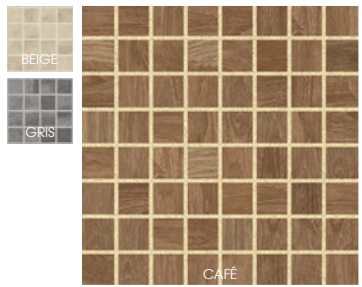

i *Innovación Digital*

VARIACIÓN DE TONO
SHADE VARIATION: