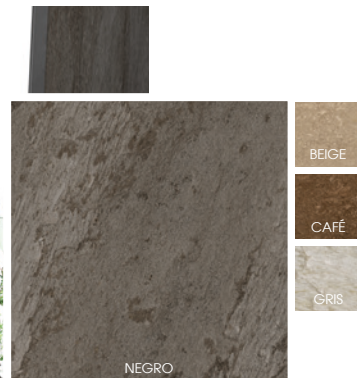

D Innovación
Digital

VARIACIÓN DE TONO
SHADE VARIATION

SUGERENCIAS DE USO / SUGGESTED USE: