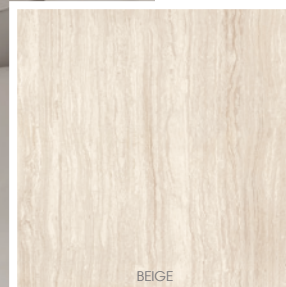

BEIGE

D Innovación
Digital

VARIACIÓN DE TONO
SHADE VARIATION

V3

SUGERENCIAS DE USO / SUGGESTED USE:

BAÑO

COCINA

HABITACIÓN

SALA

COMEDOR

MURO

PISO

INTERIOR

EXTERIOR

OSLO

TIPOLOGÍA: MÁRMOL | ACABADO: MATE | FORMATO: 60x60 cm