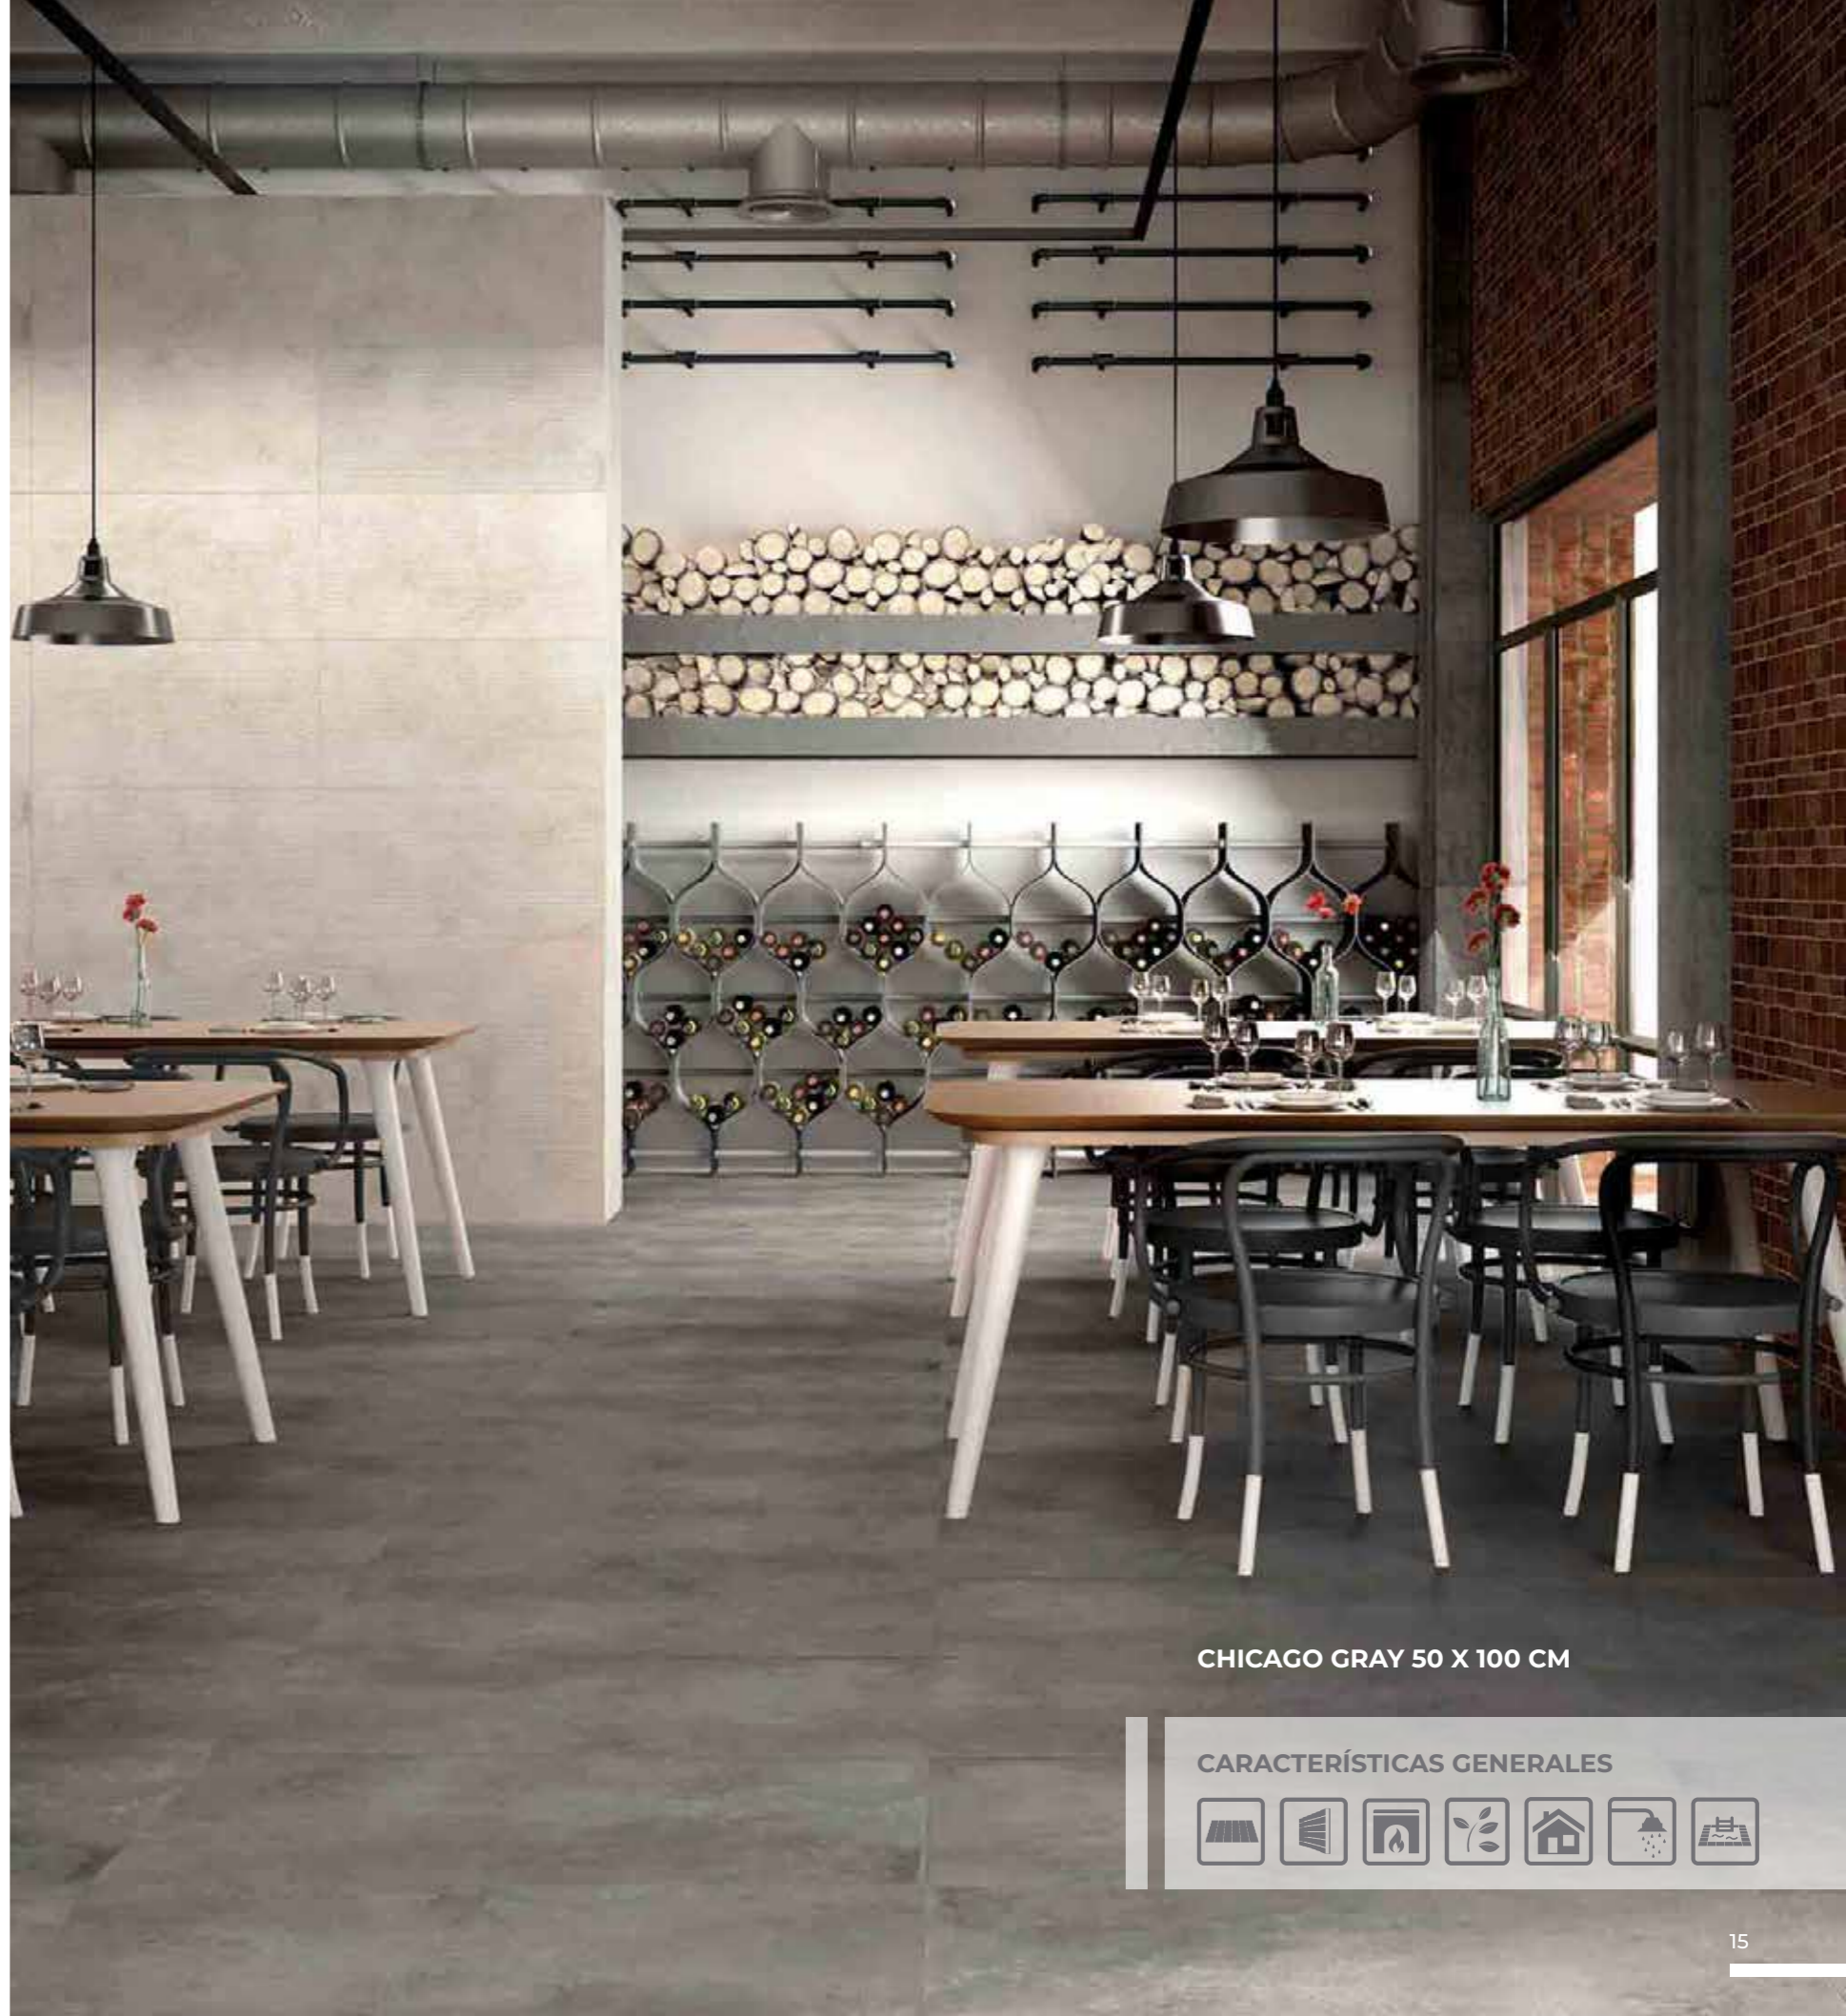

CHICAGO GRAY 50 X 100 CM

CARACTERÍSTICAS GENERALES