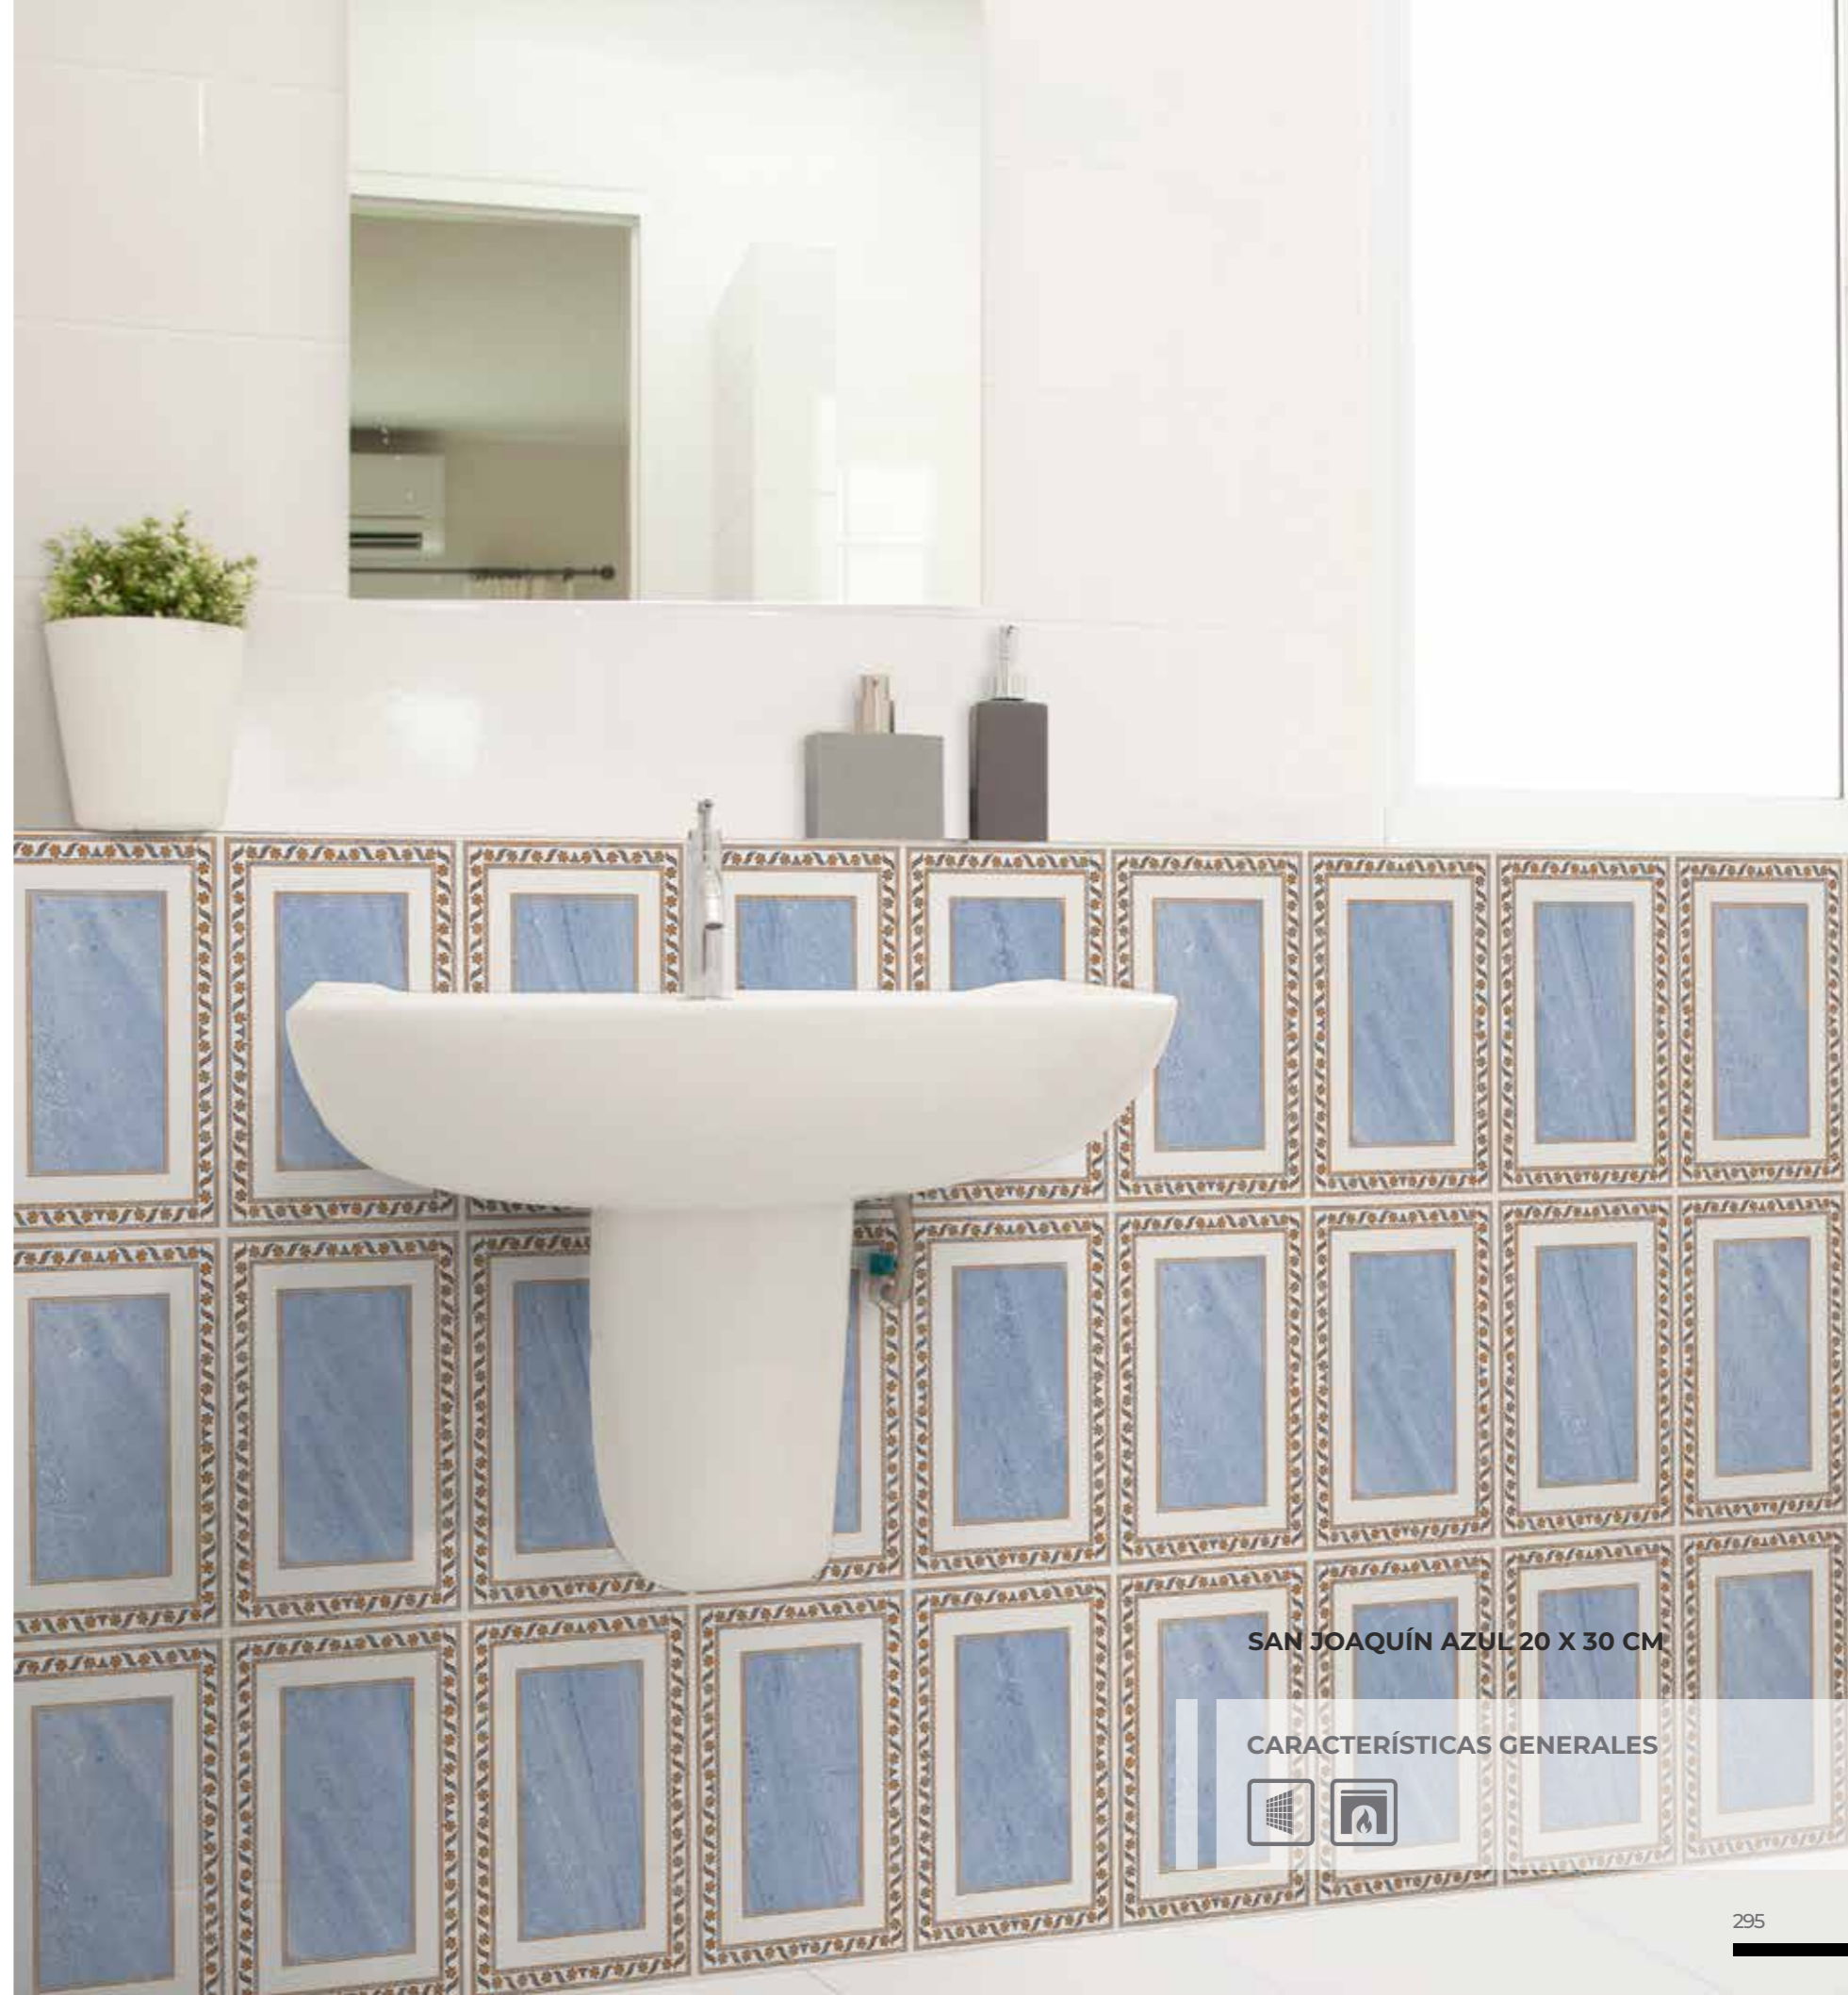

SAN JOAQUÍN AZUL 20 X 30 CM

CARACTERÍSTICAS GENERALES