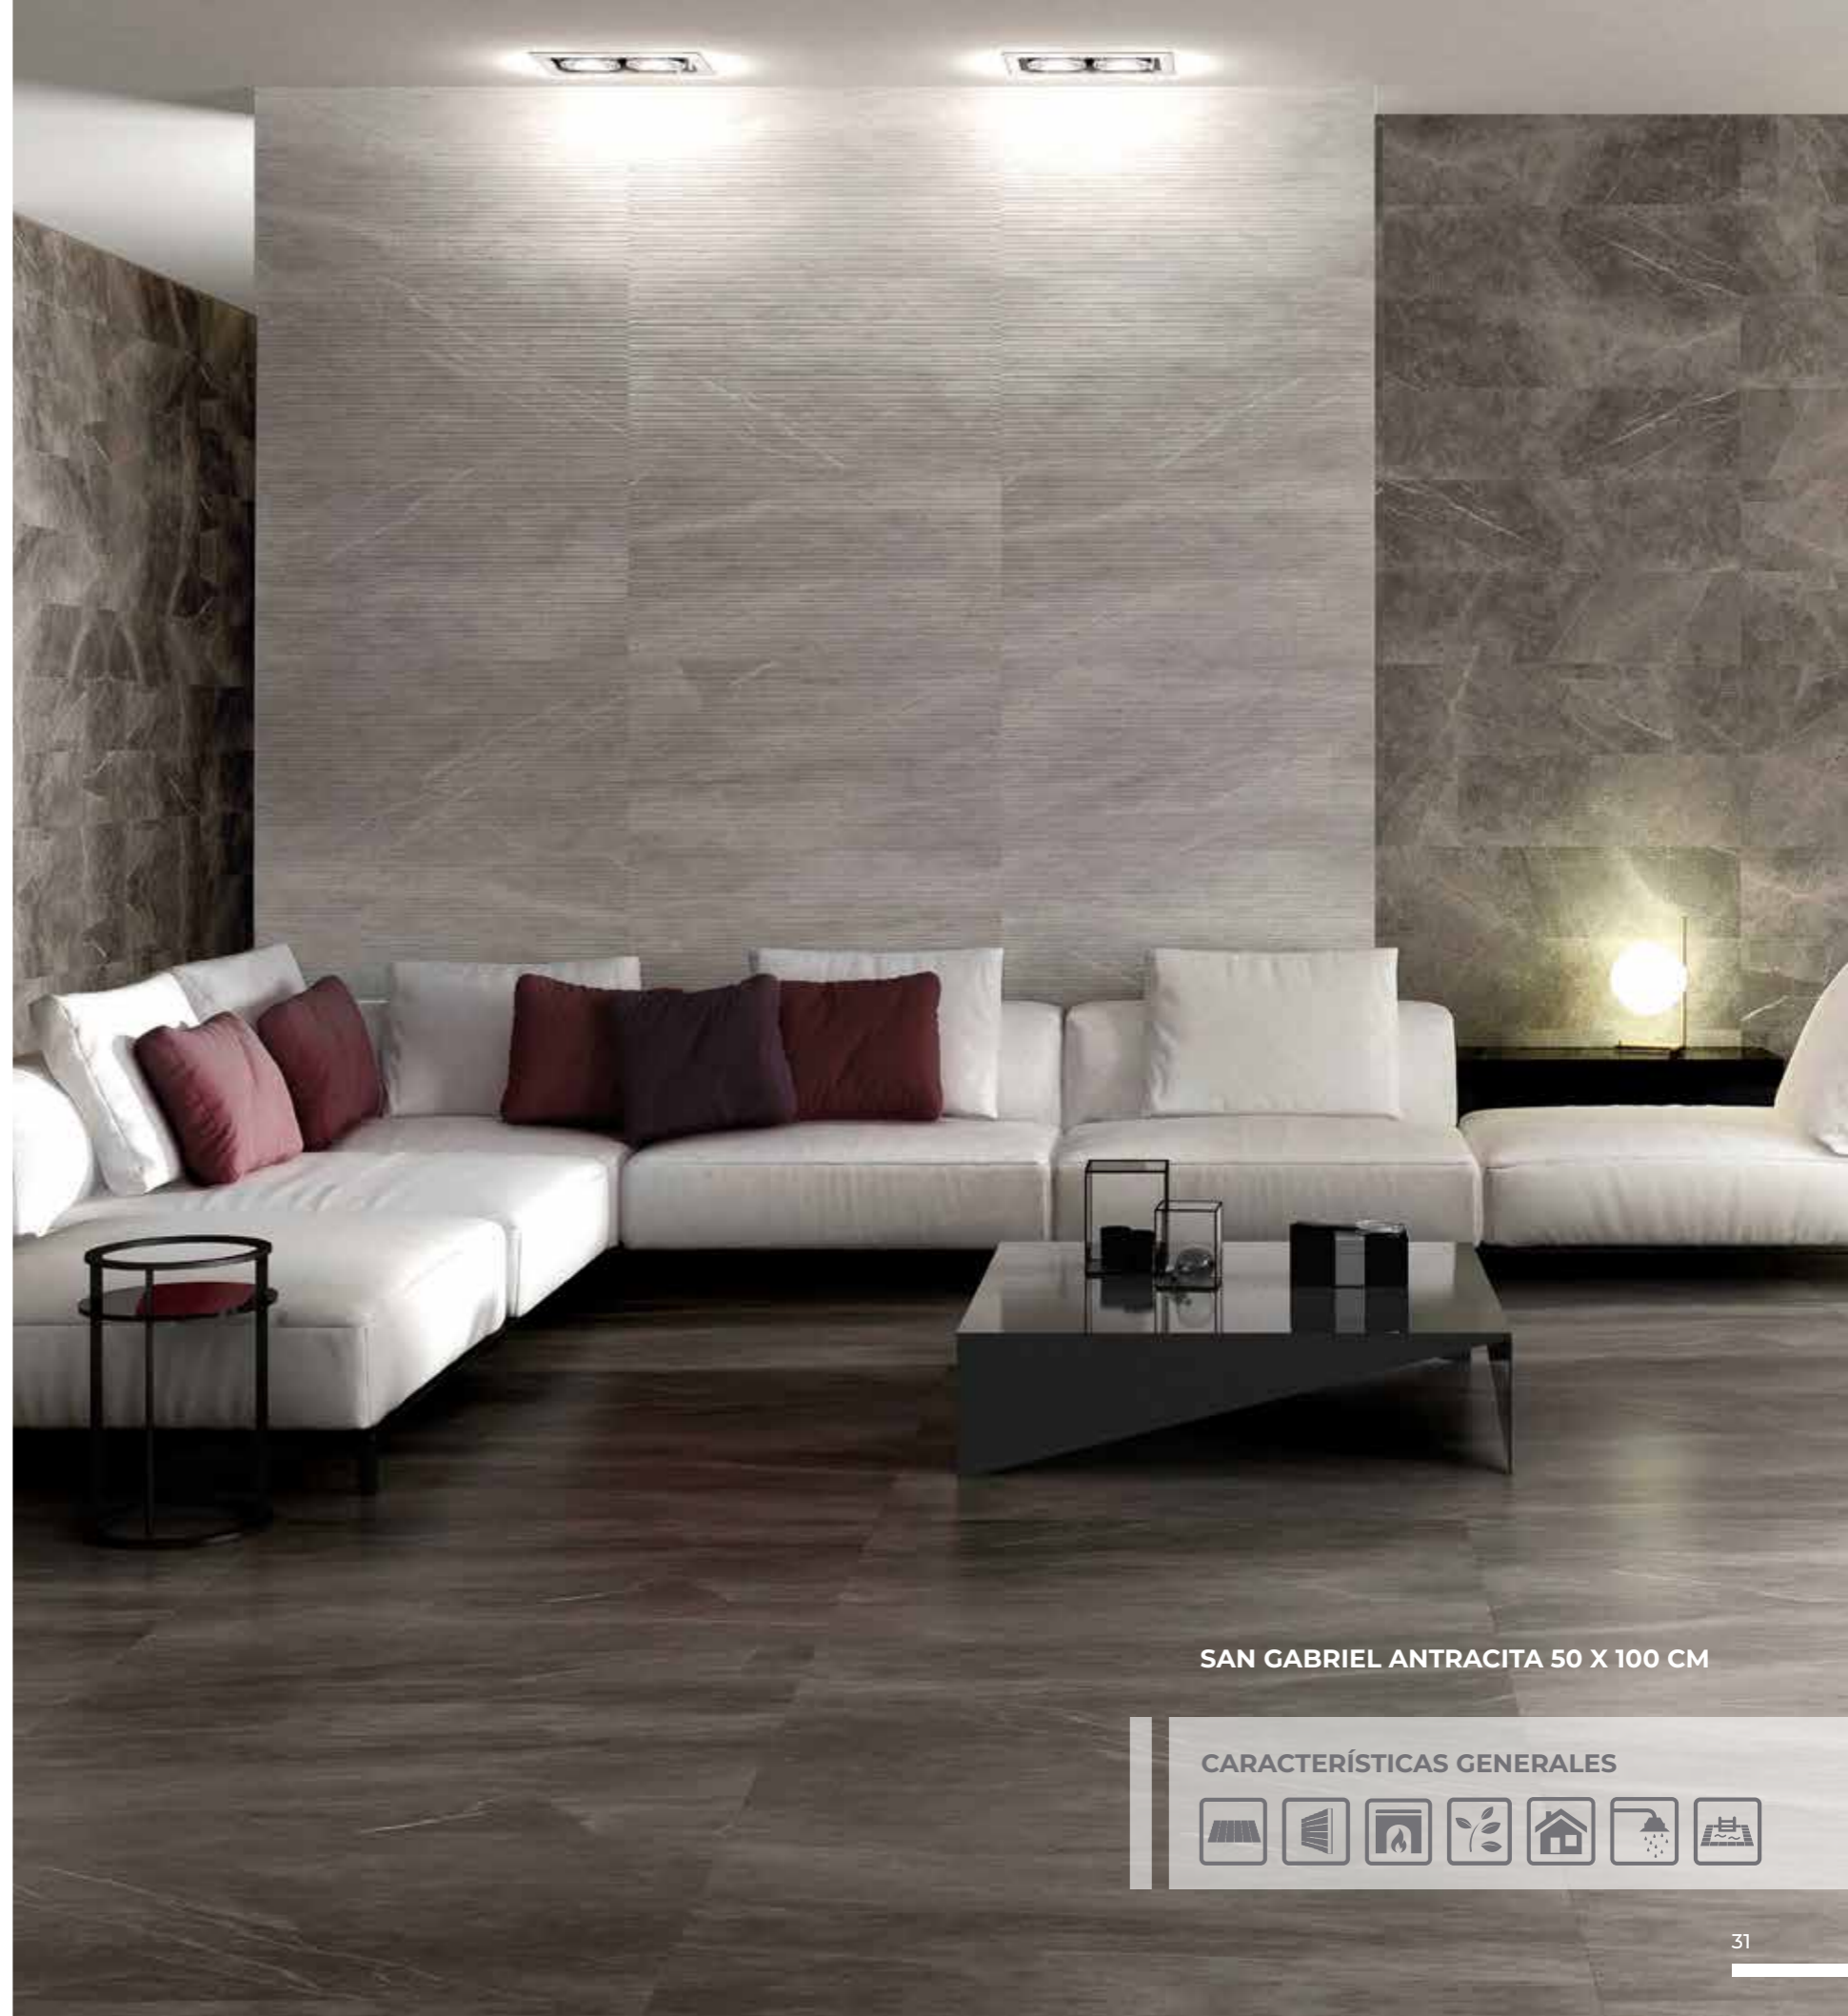

30 X 60 CM

BEIGE

50 X 100 CM RECTIFICADO

25 X 100 CM RECTIFICADO

BEIGE DECO

50 X 100 CM RECTIFICADO

SAN GABRIEL ANTRACITA 50 X 100 CM

CARACTERÍSTICAS GENERALES