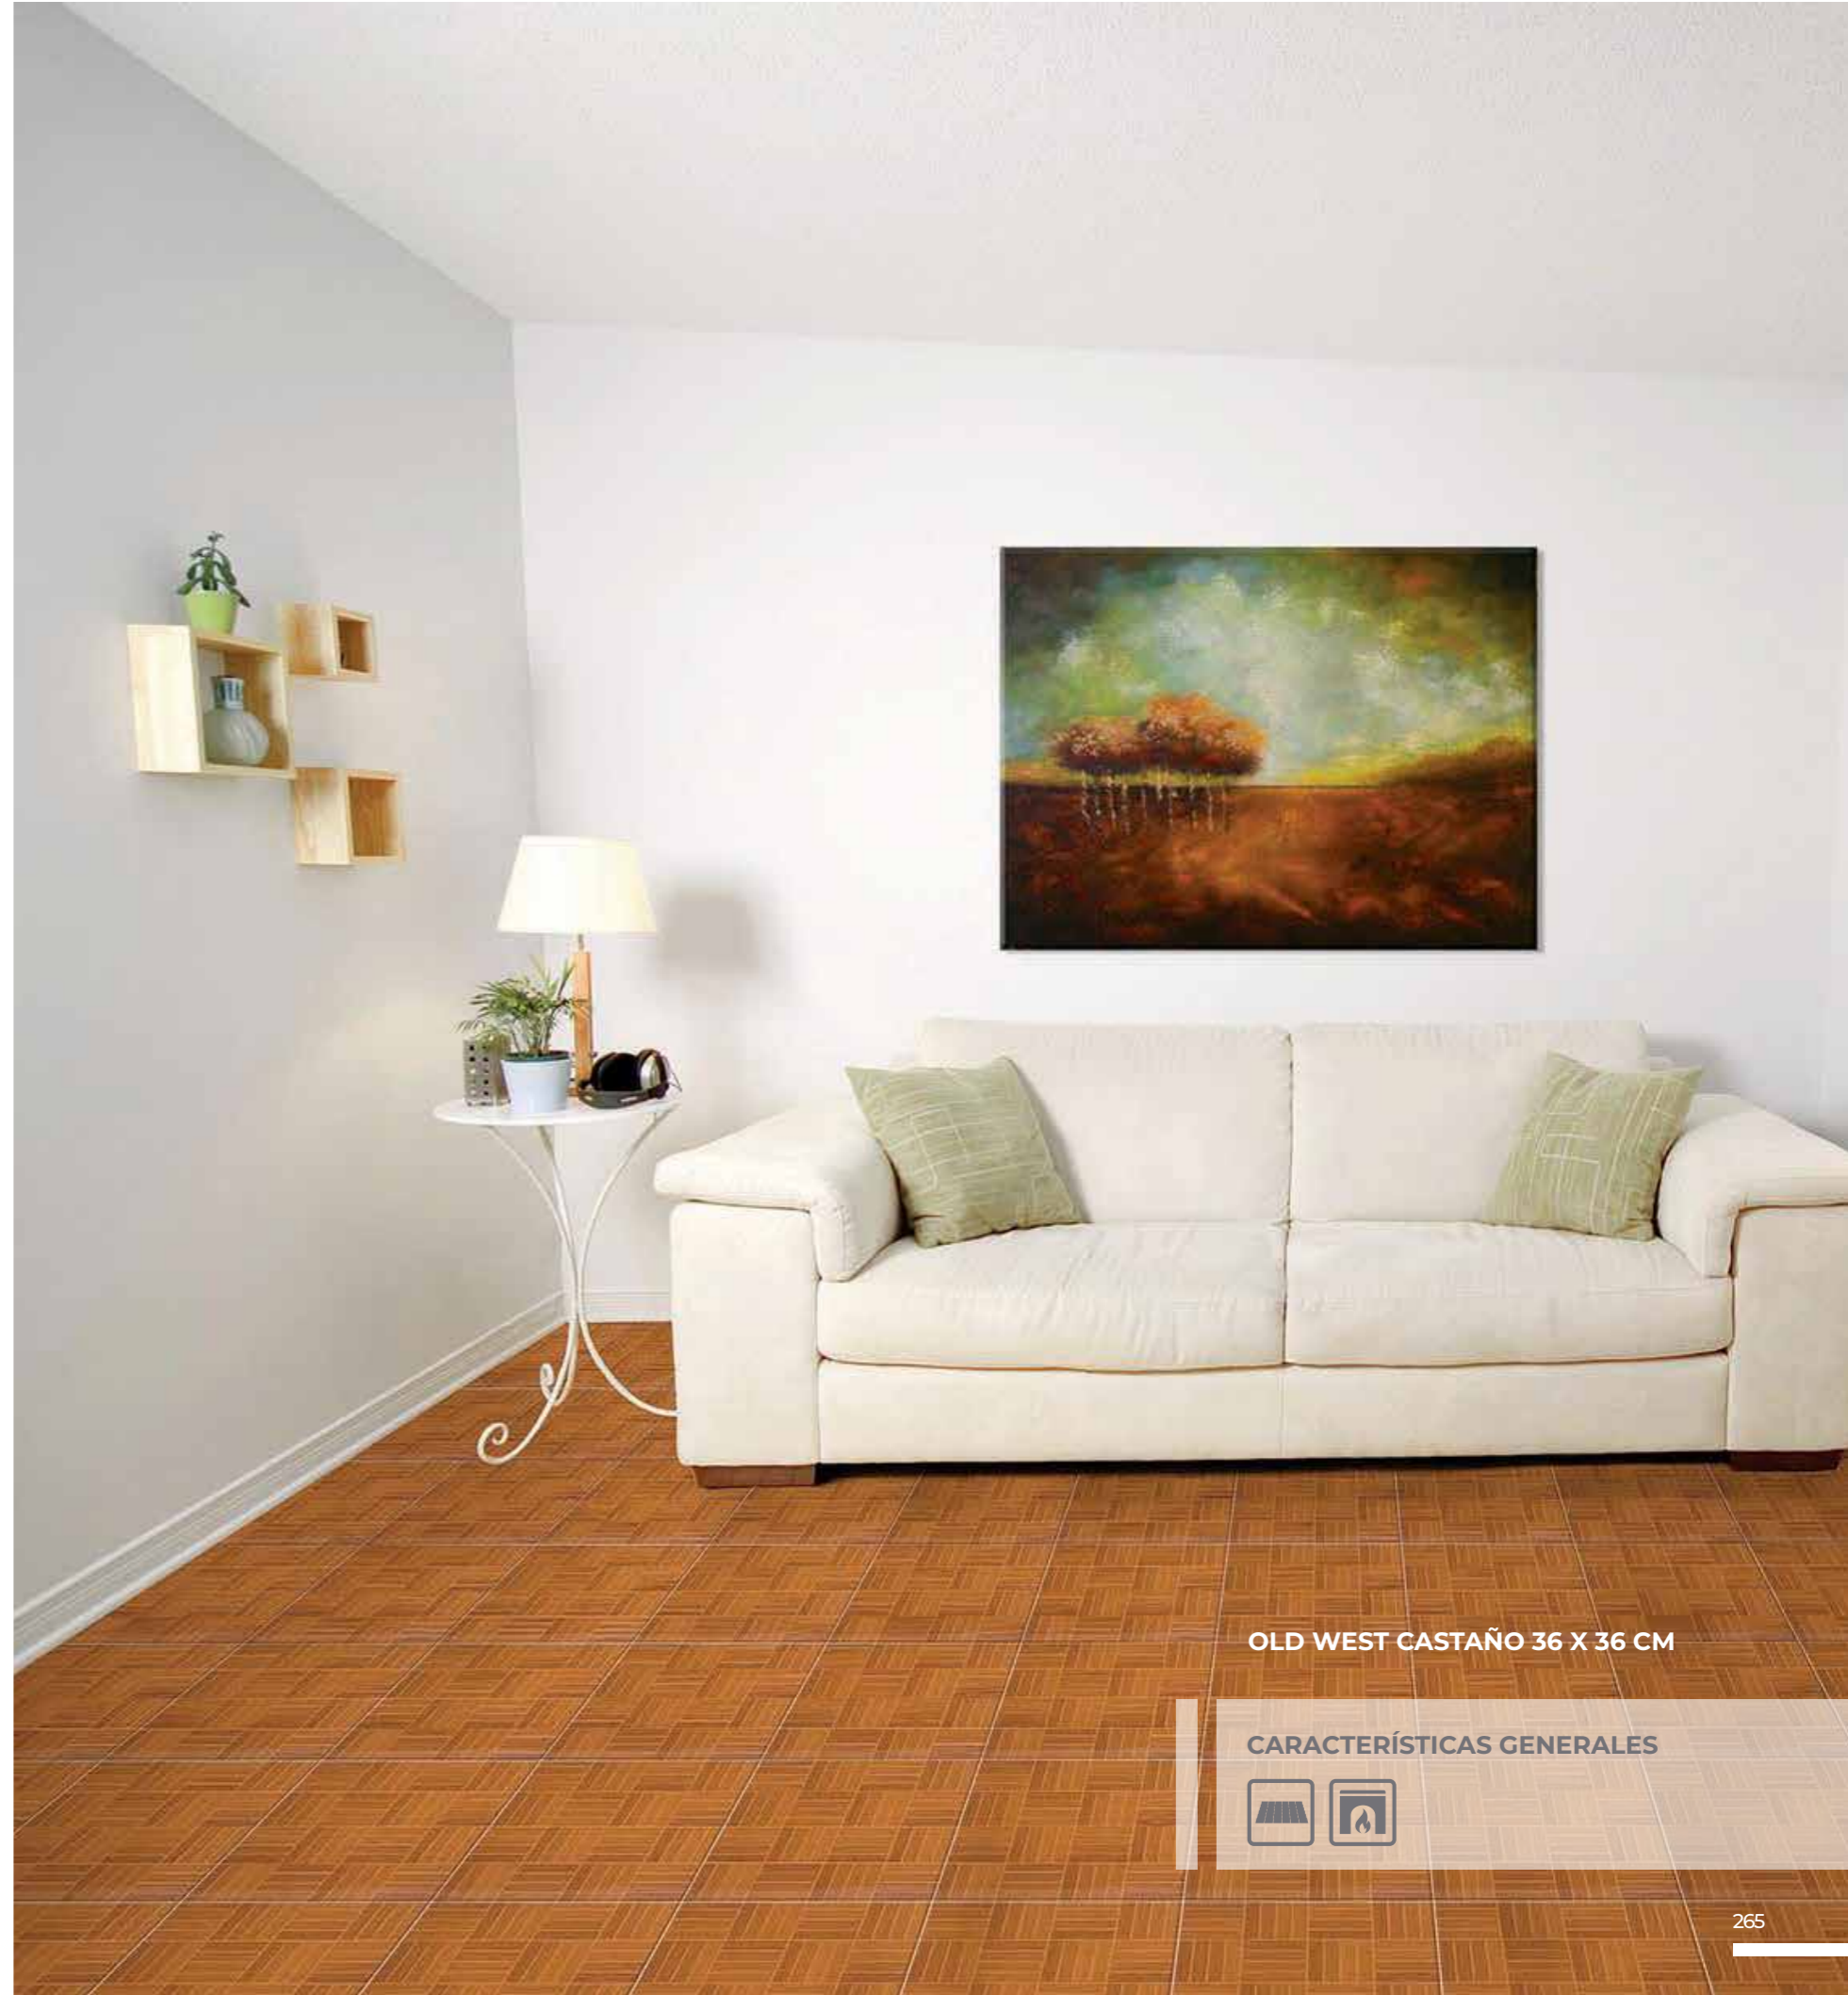

36 X 36 CM

OLD WEST CASTAÑO 36 X 36 CM

CARACTERÍSTICAS GENERALES

RANCH LUX

MADERA BRILLANTE

CAFÉ

36 X 36 CM

CASTAÑO