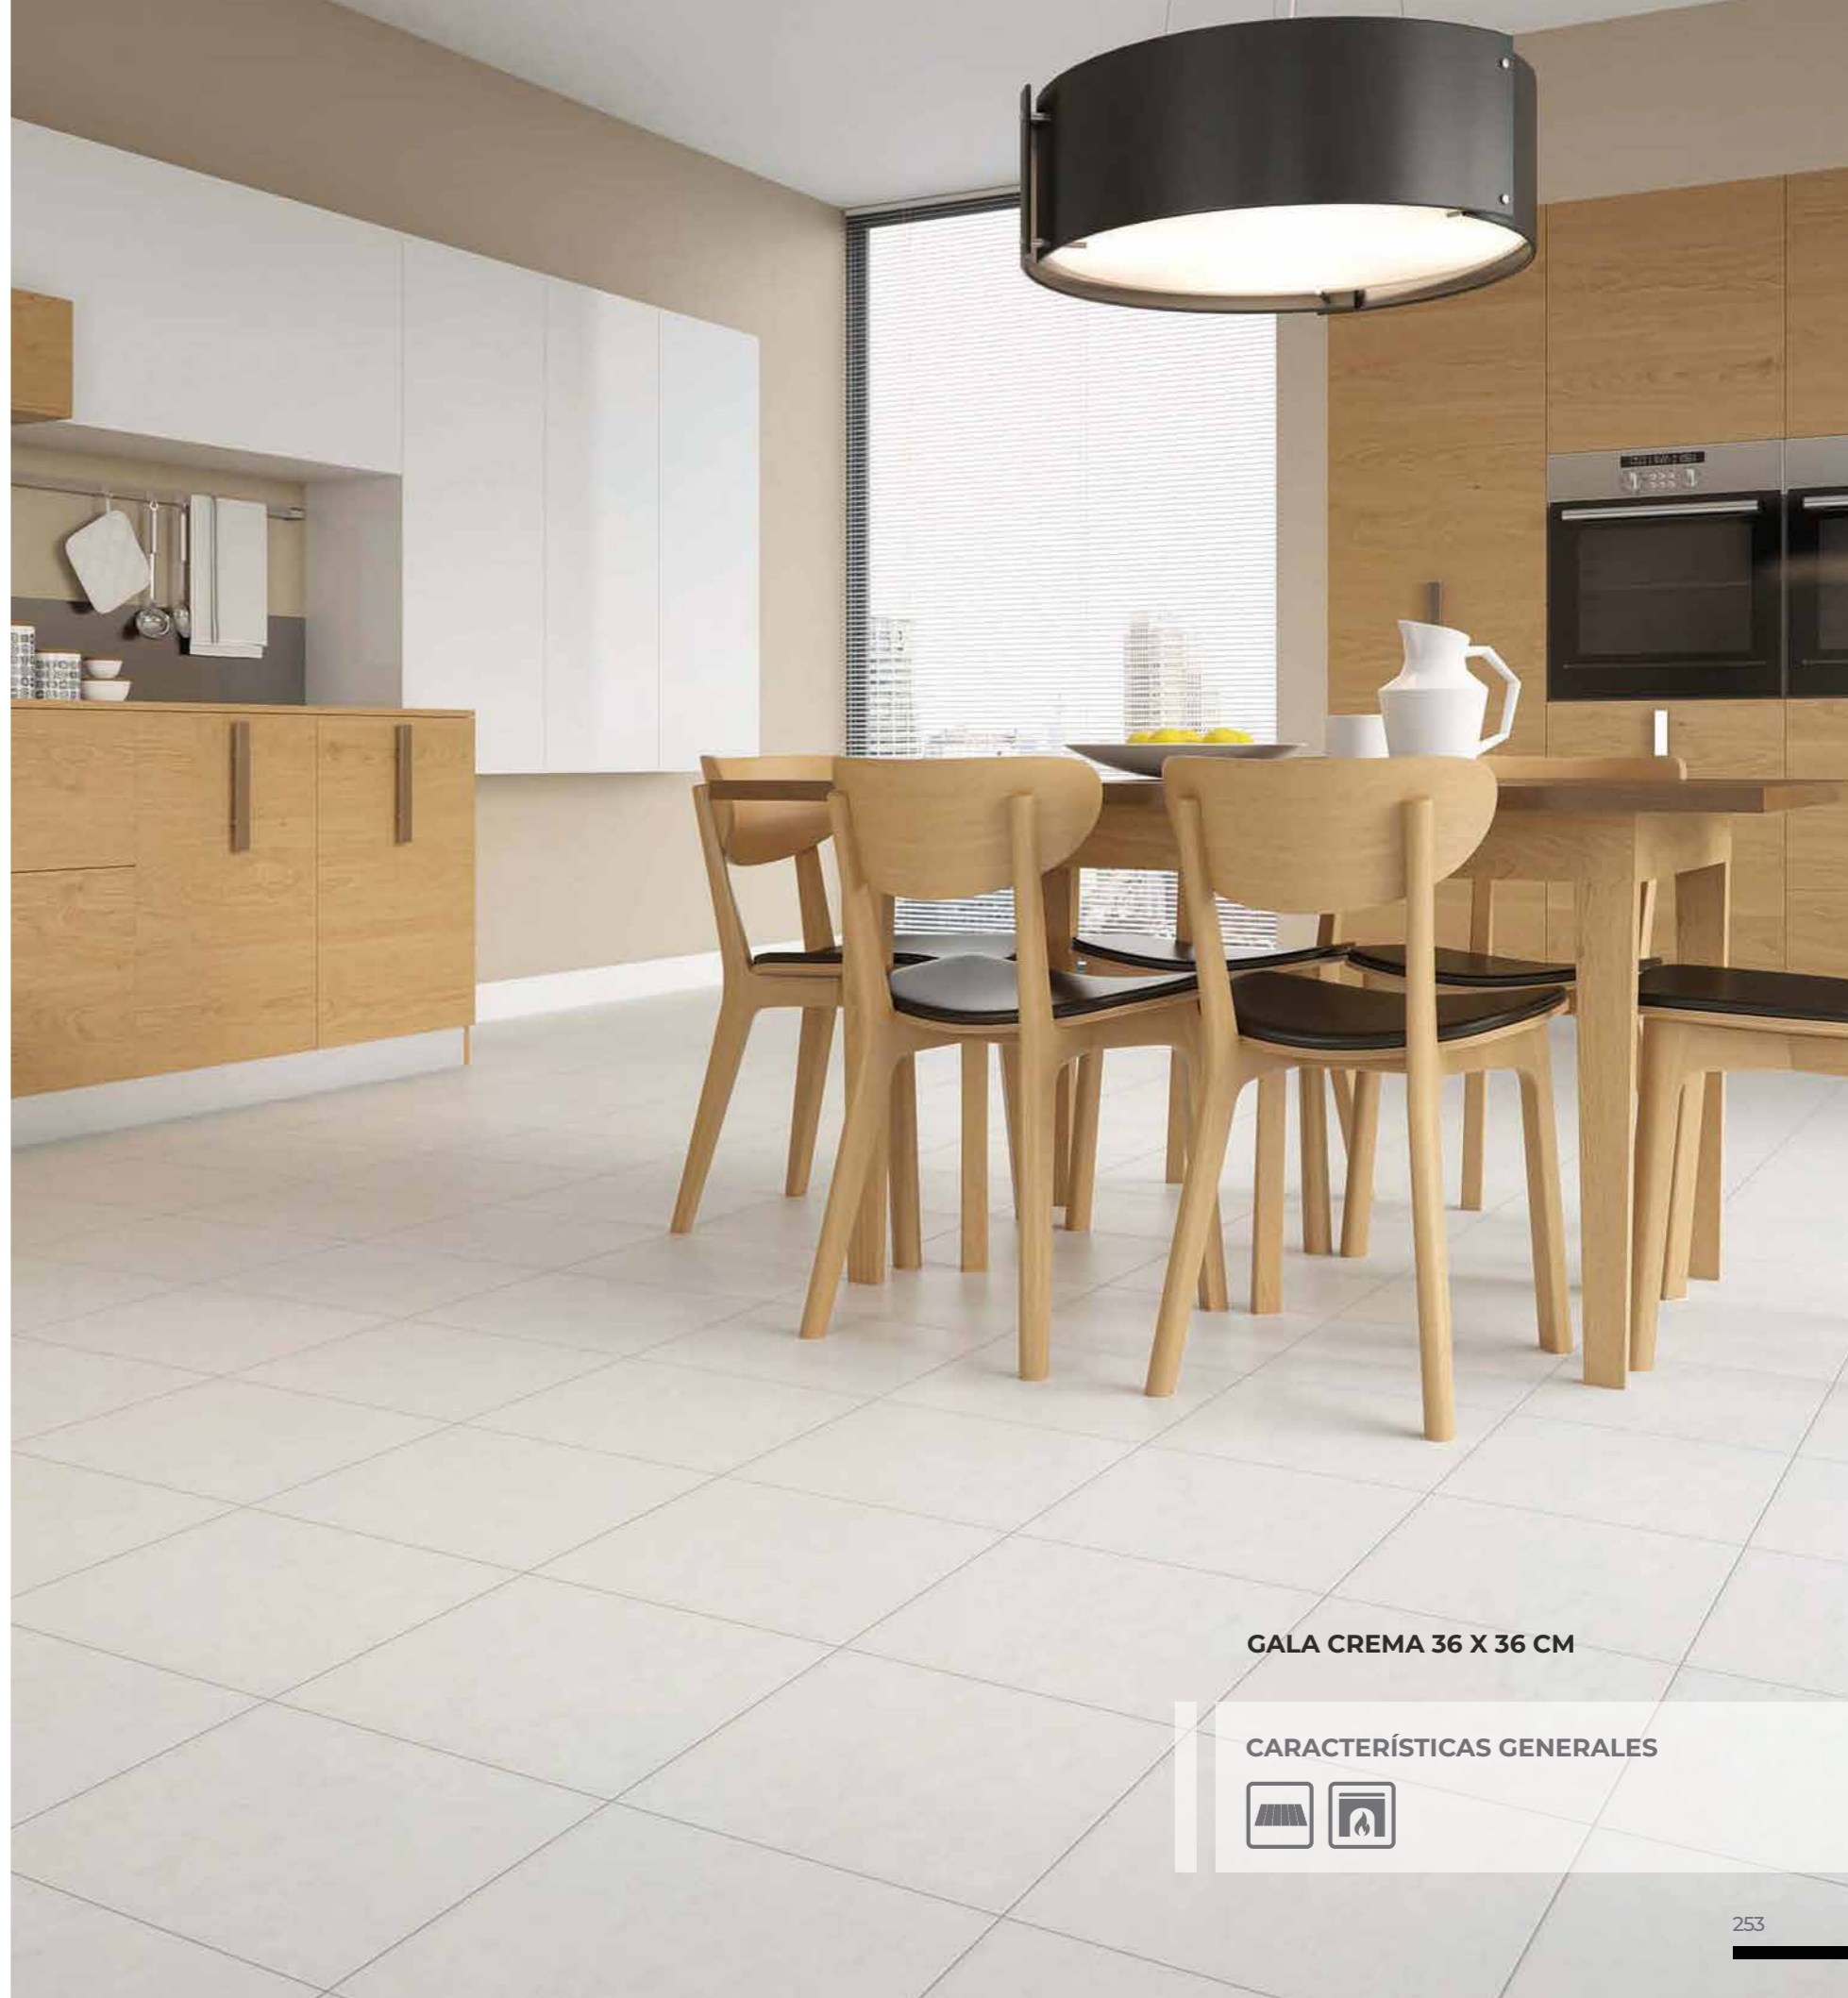

GALA CREMA 36 X 36 CM

CARACTERÍSTICAS GENERALES