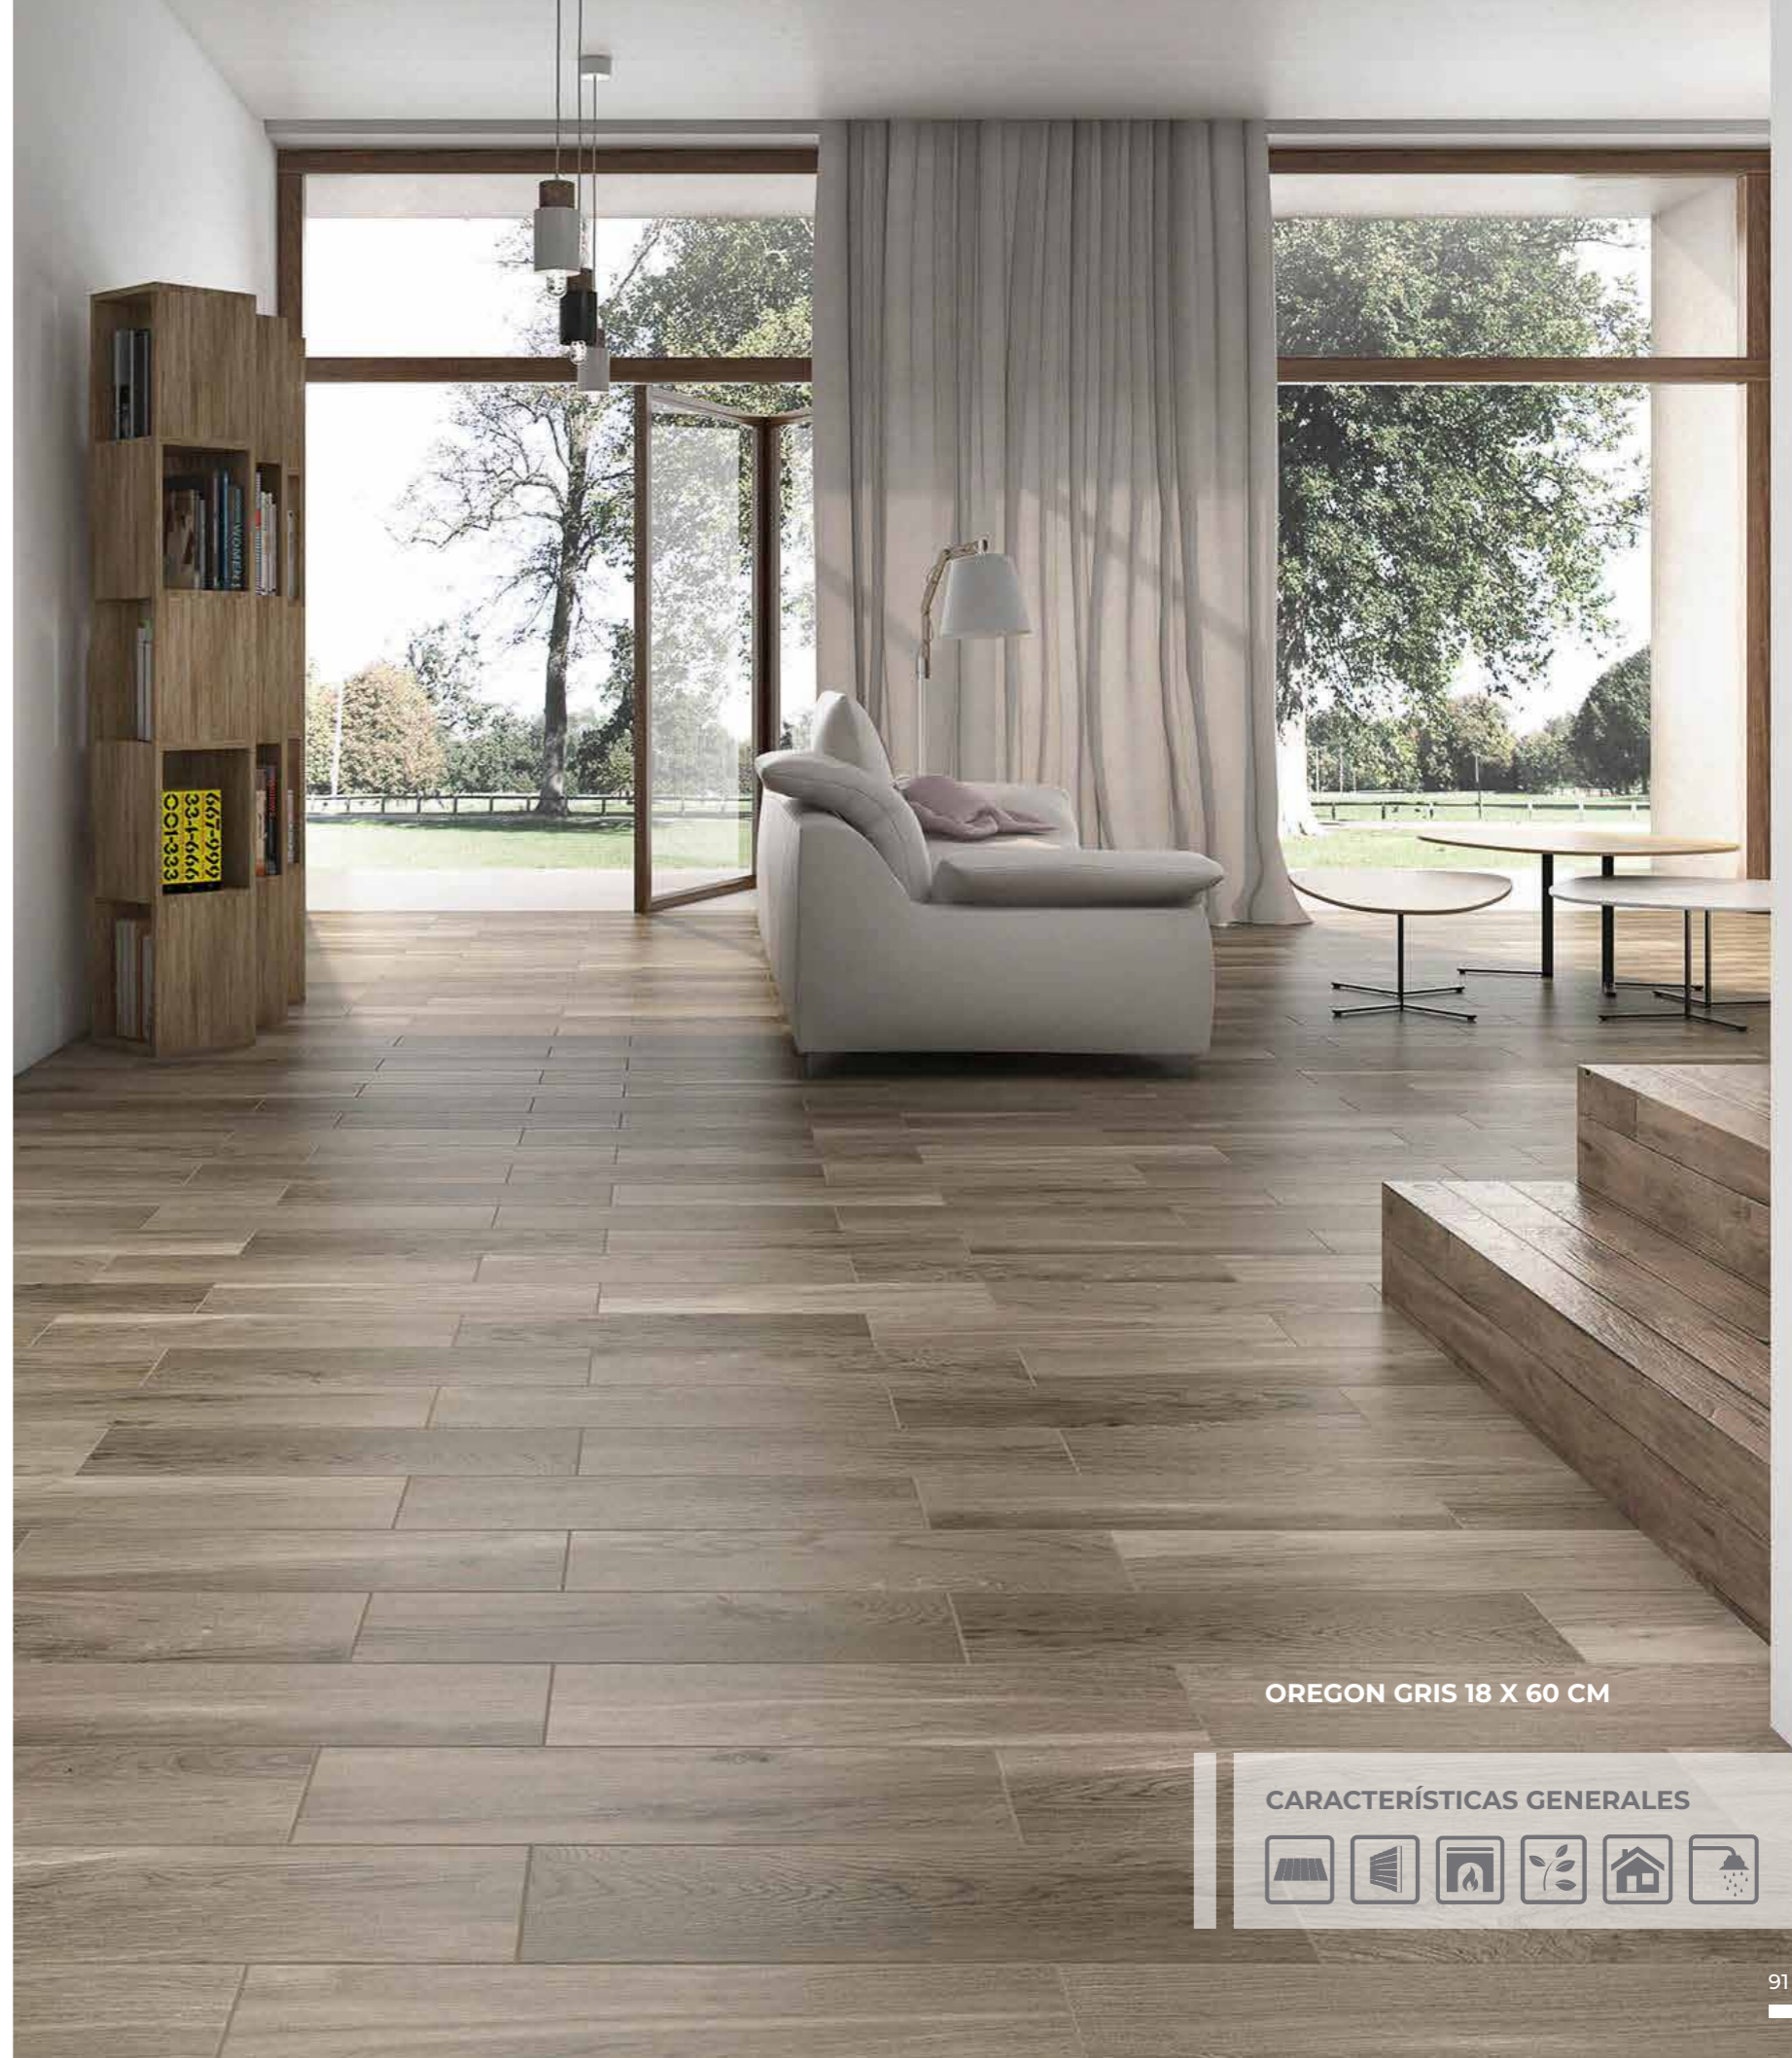

OREGON GRIS 18 X 60 CM

CARACTERÍSTICAS GENERALES