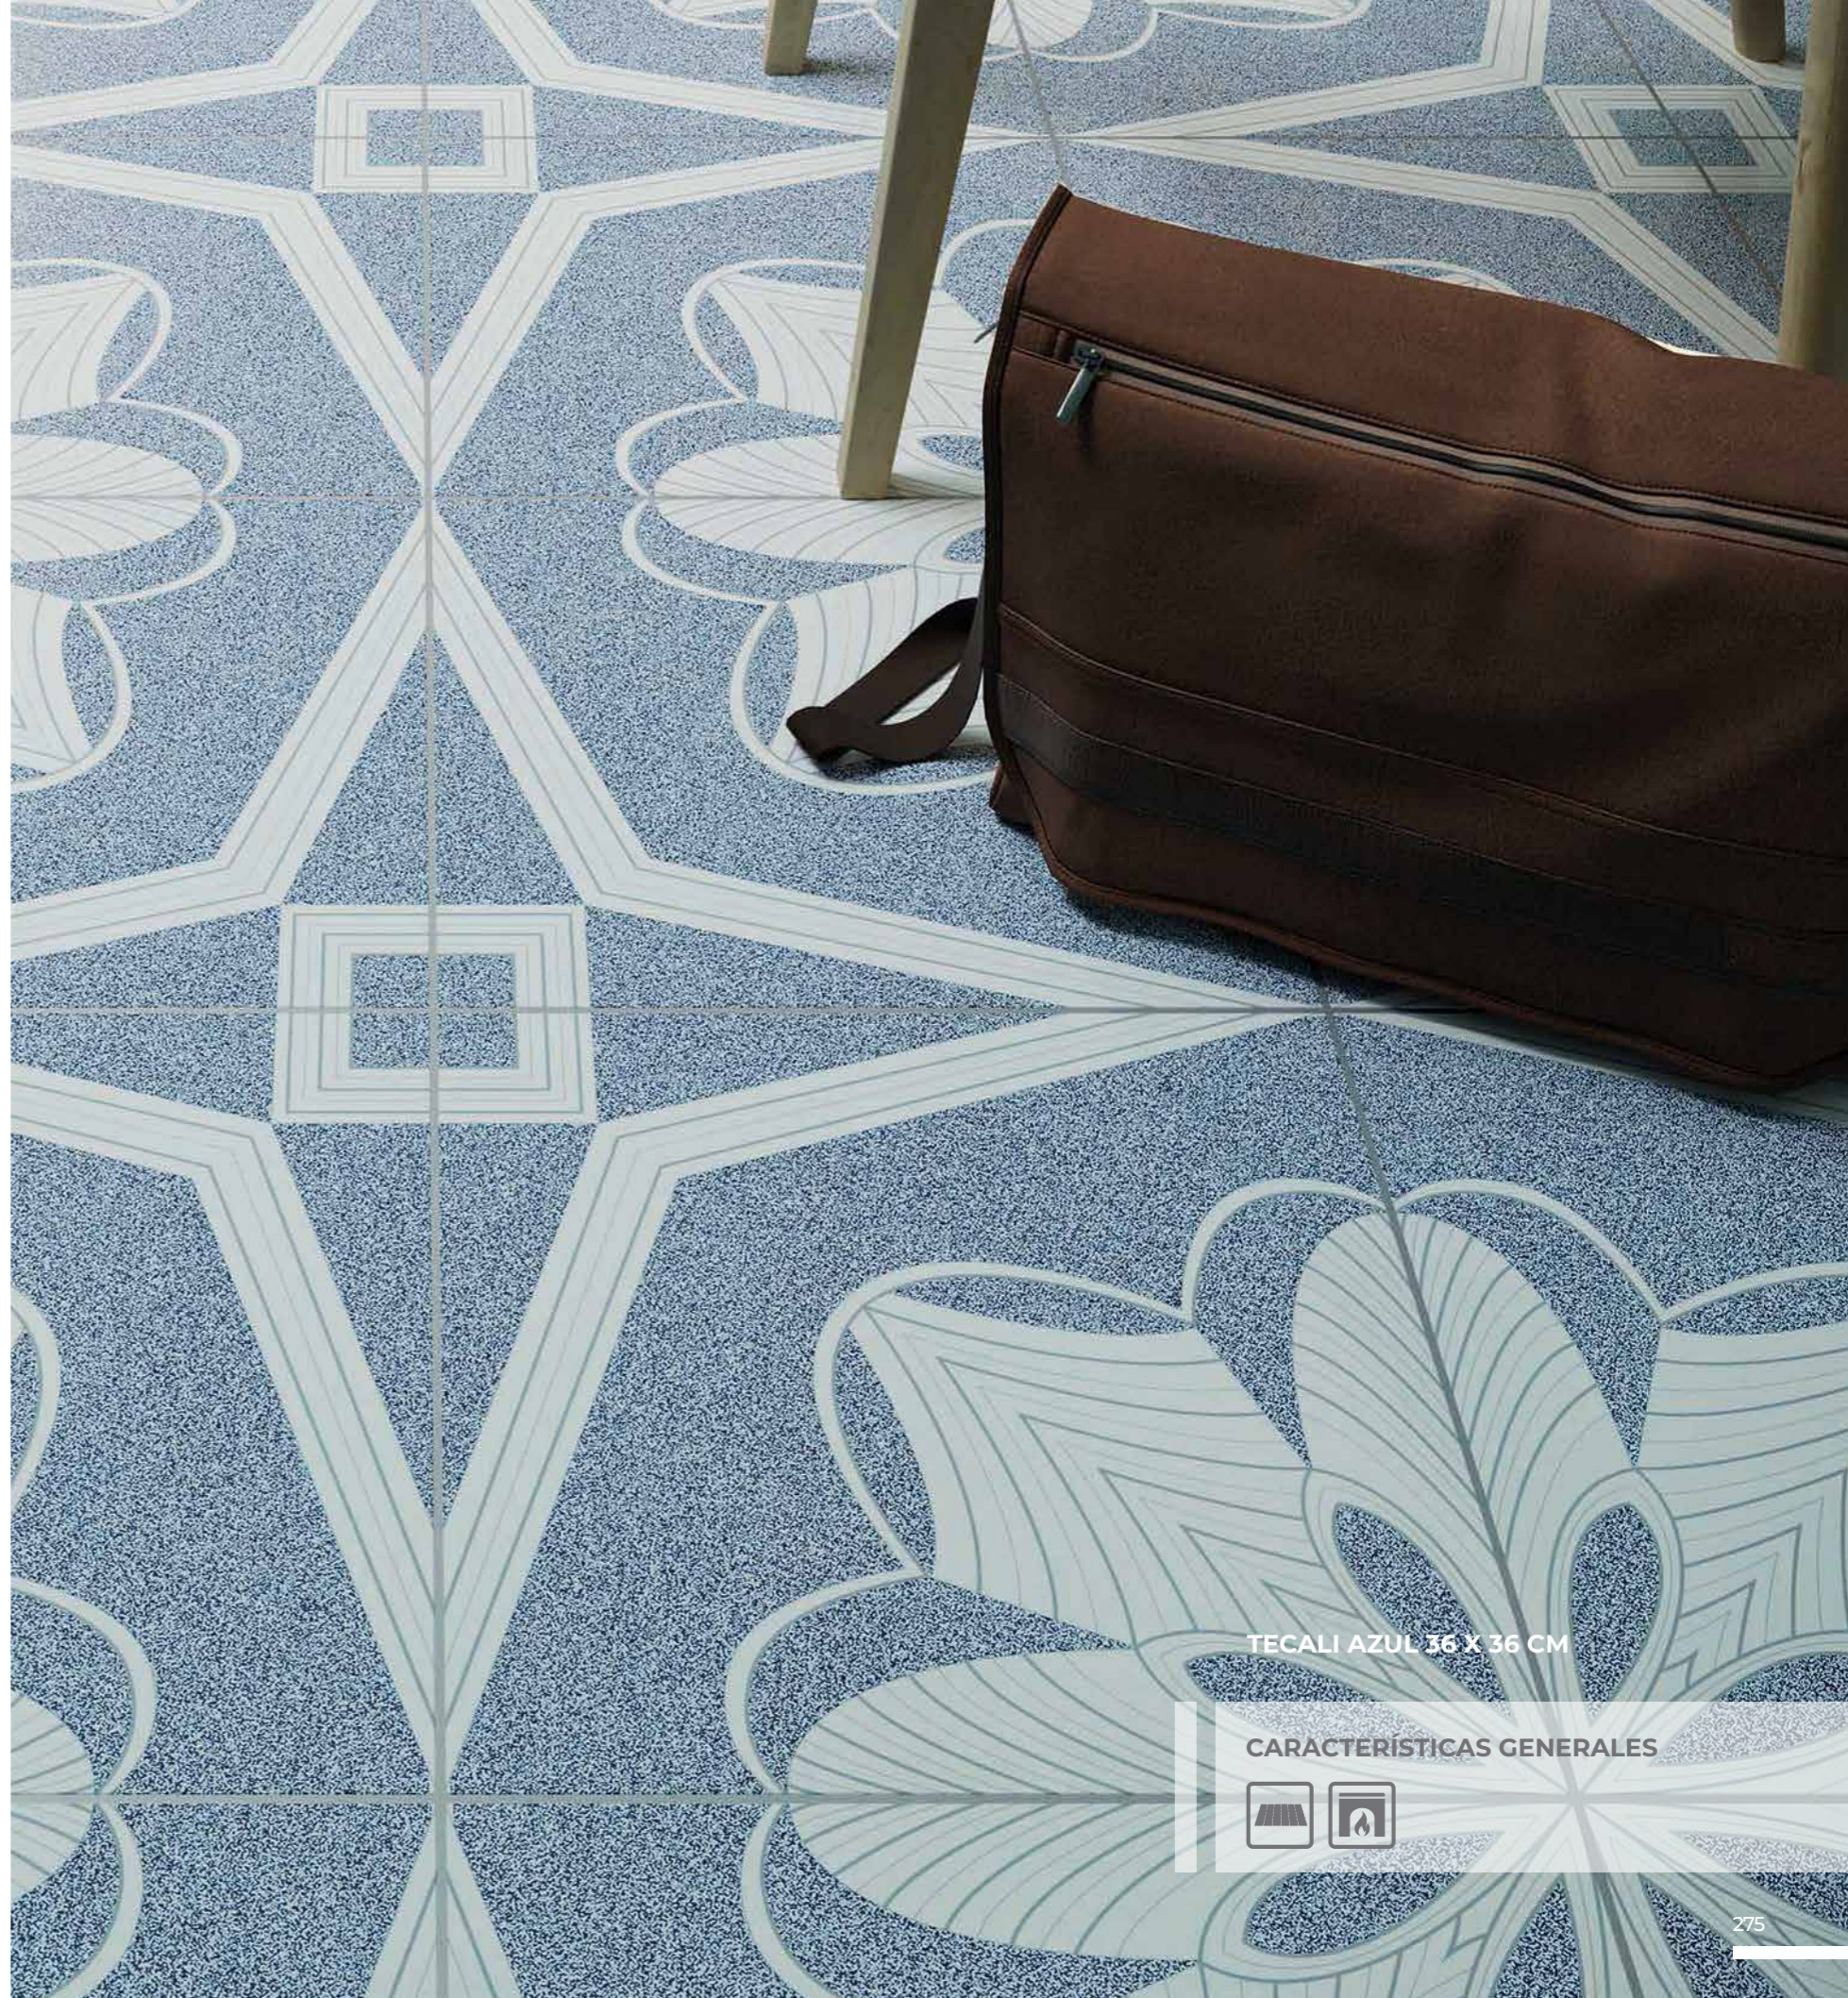

TECALI AZUL 36 X 36 CM

CARACTERÍSTICAS GENERALES