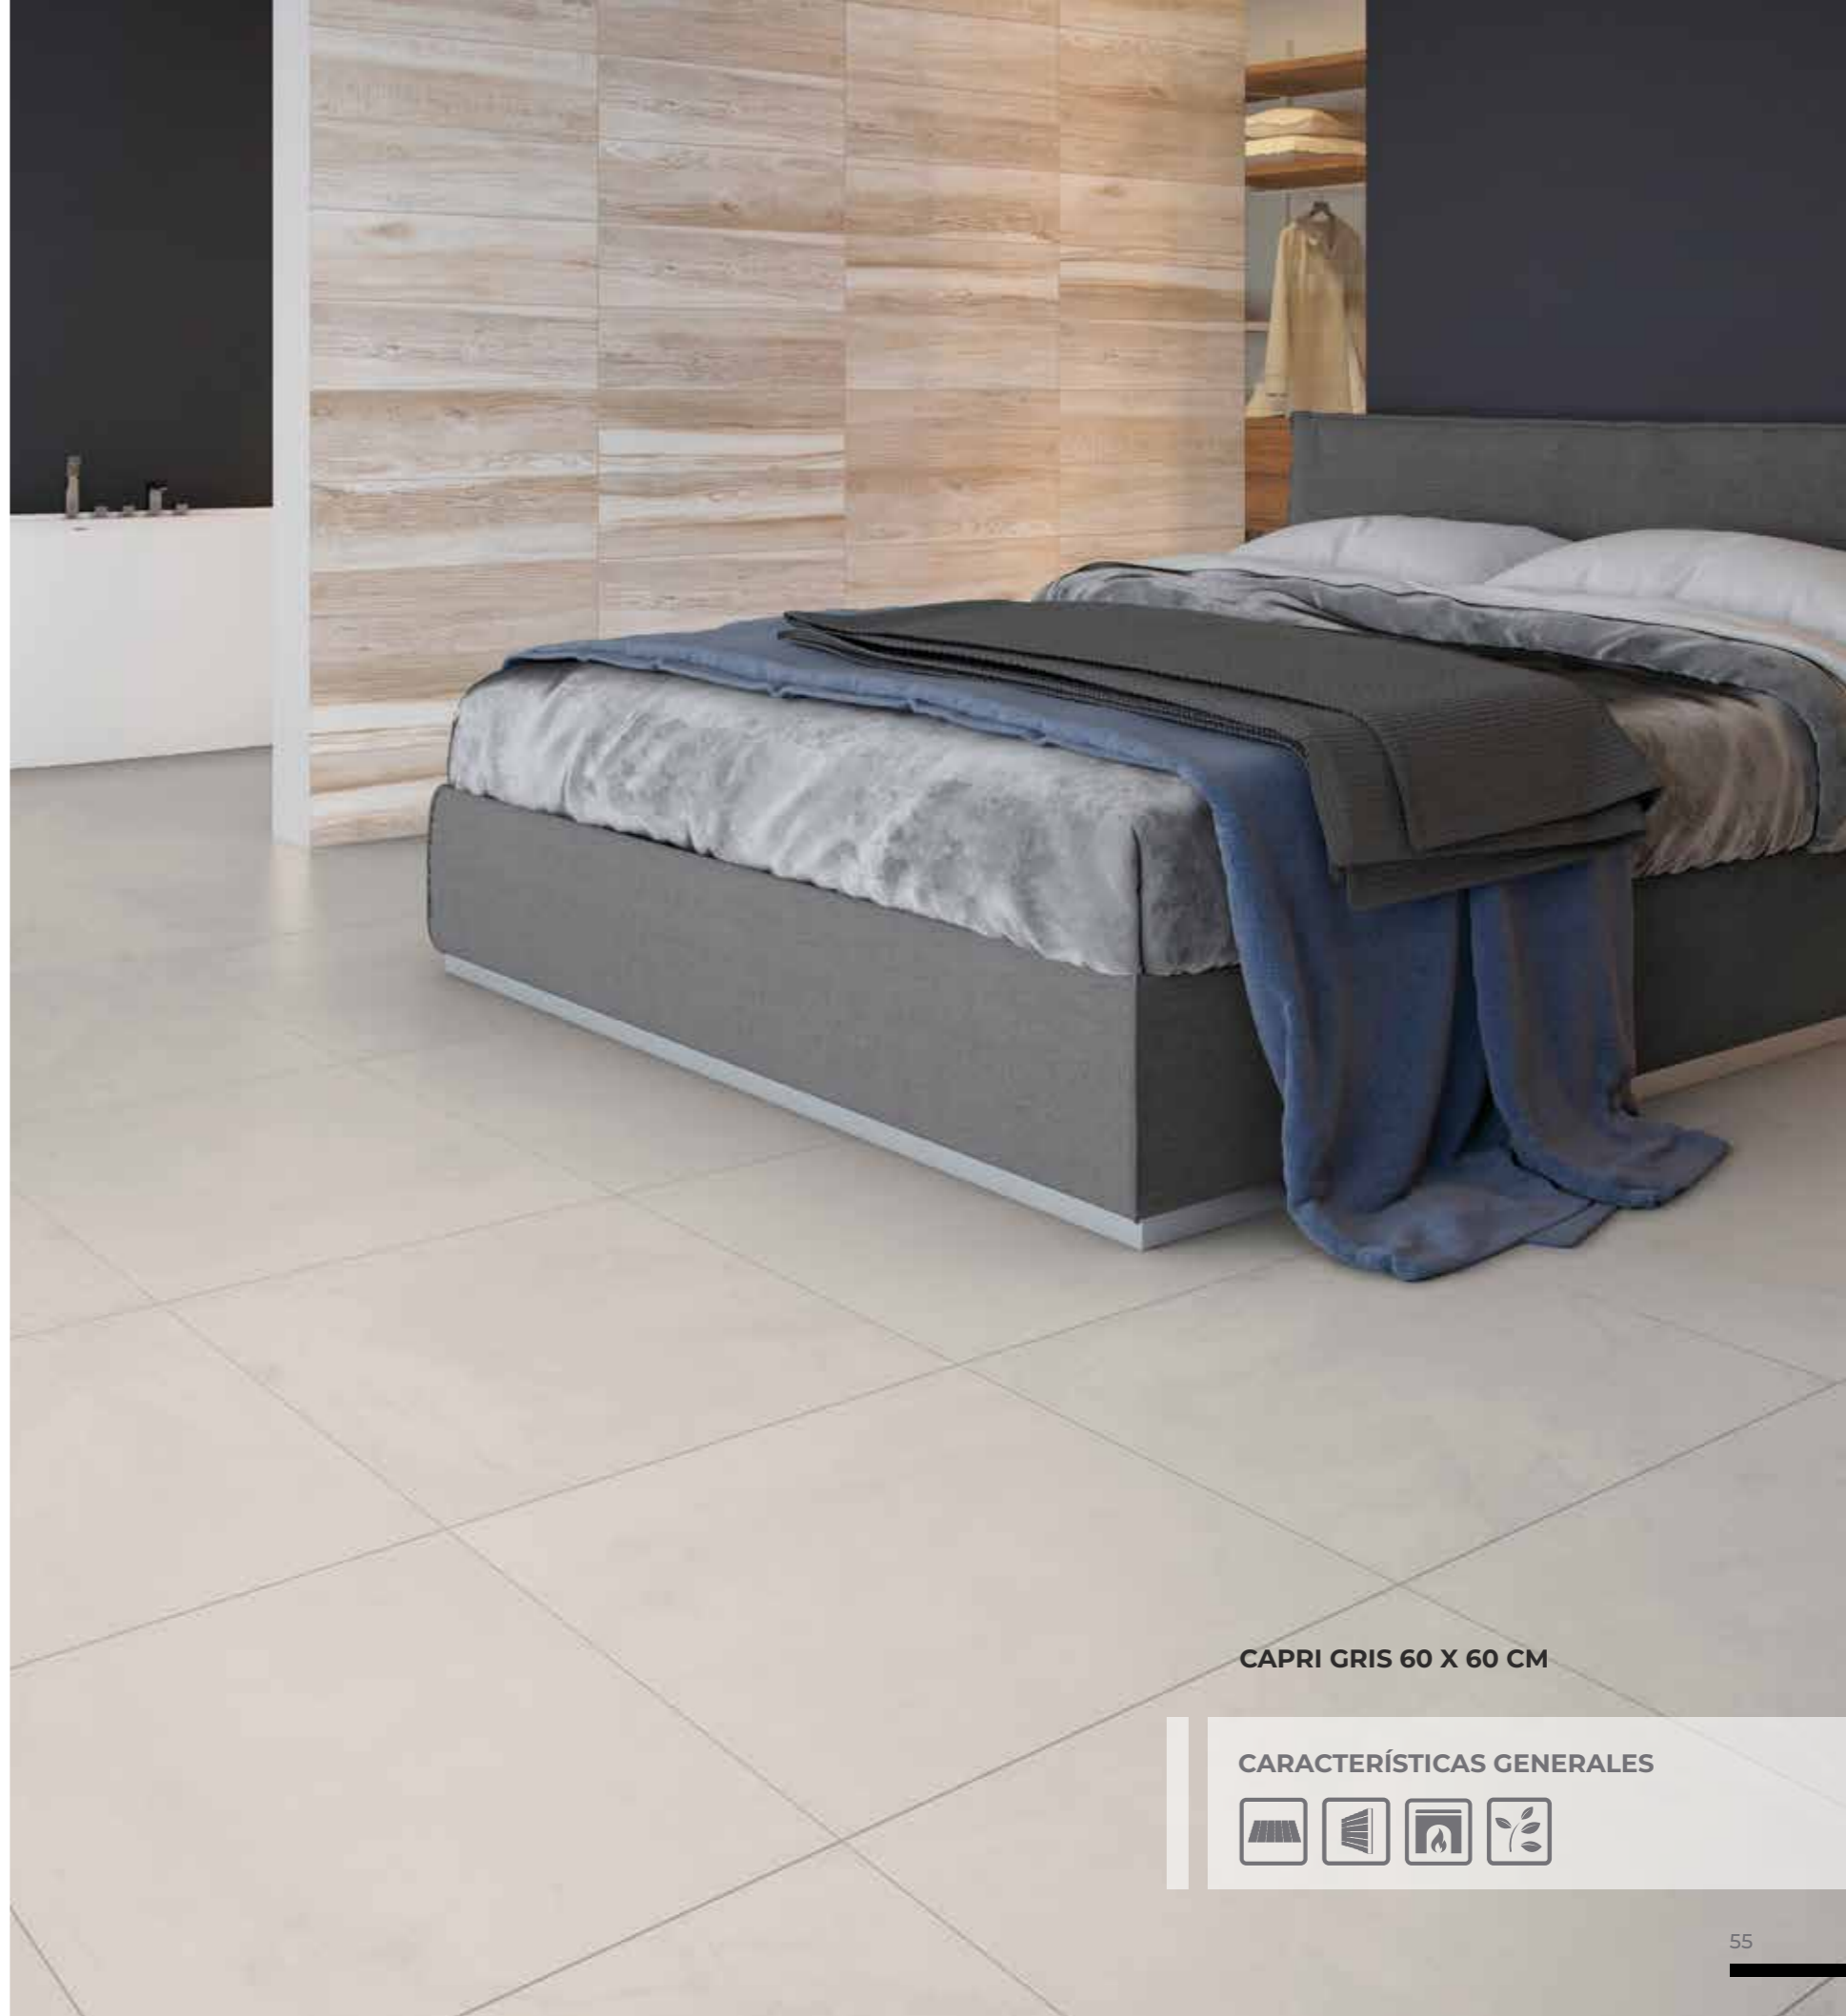

60 X 60 CM

CAPPELLA OXFORD 60 X 60 CM

CARACTERÍSTICAS GENERALES

CAPRI

MÁRMOL MATE

GRIS

60 X 60 CM RECTIFICADO

CAPRI GRIS 60 X 60 CM