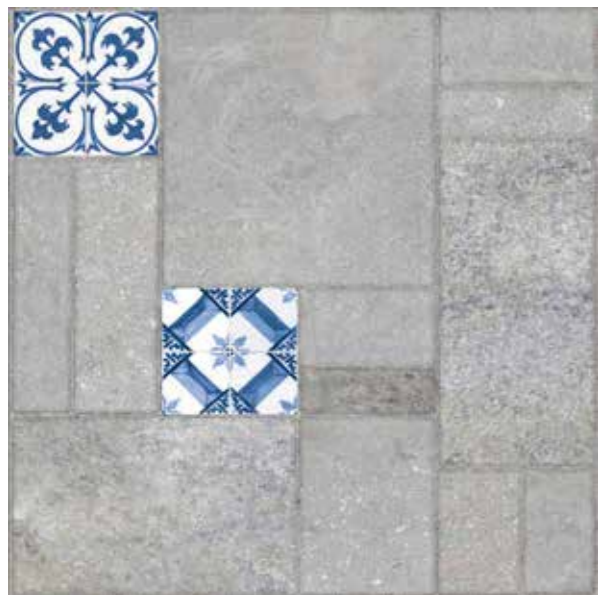

CASONA

PIEDRA MATE

BLEU

55 X 55 CM