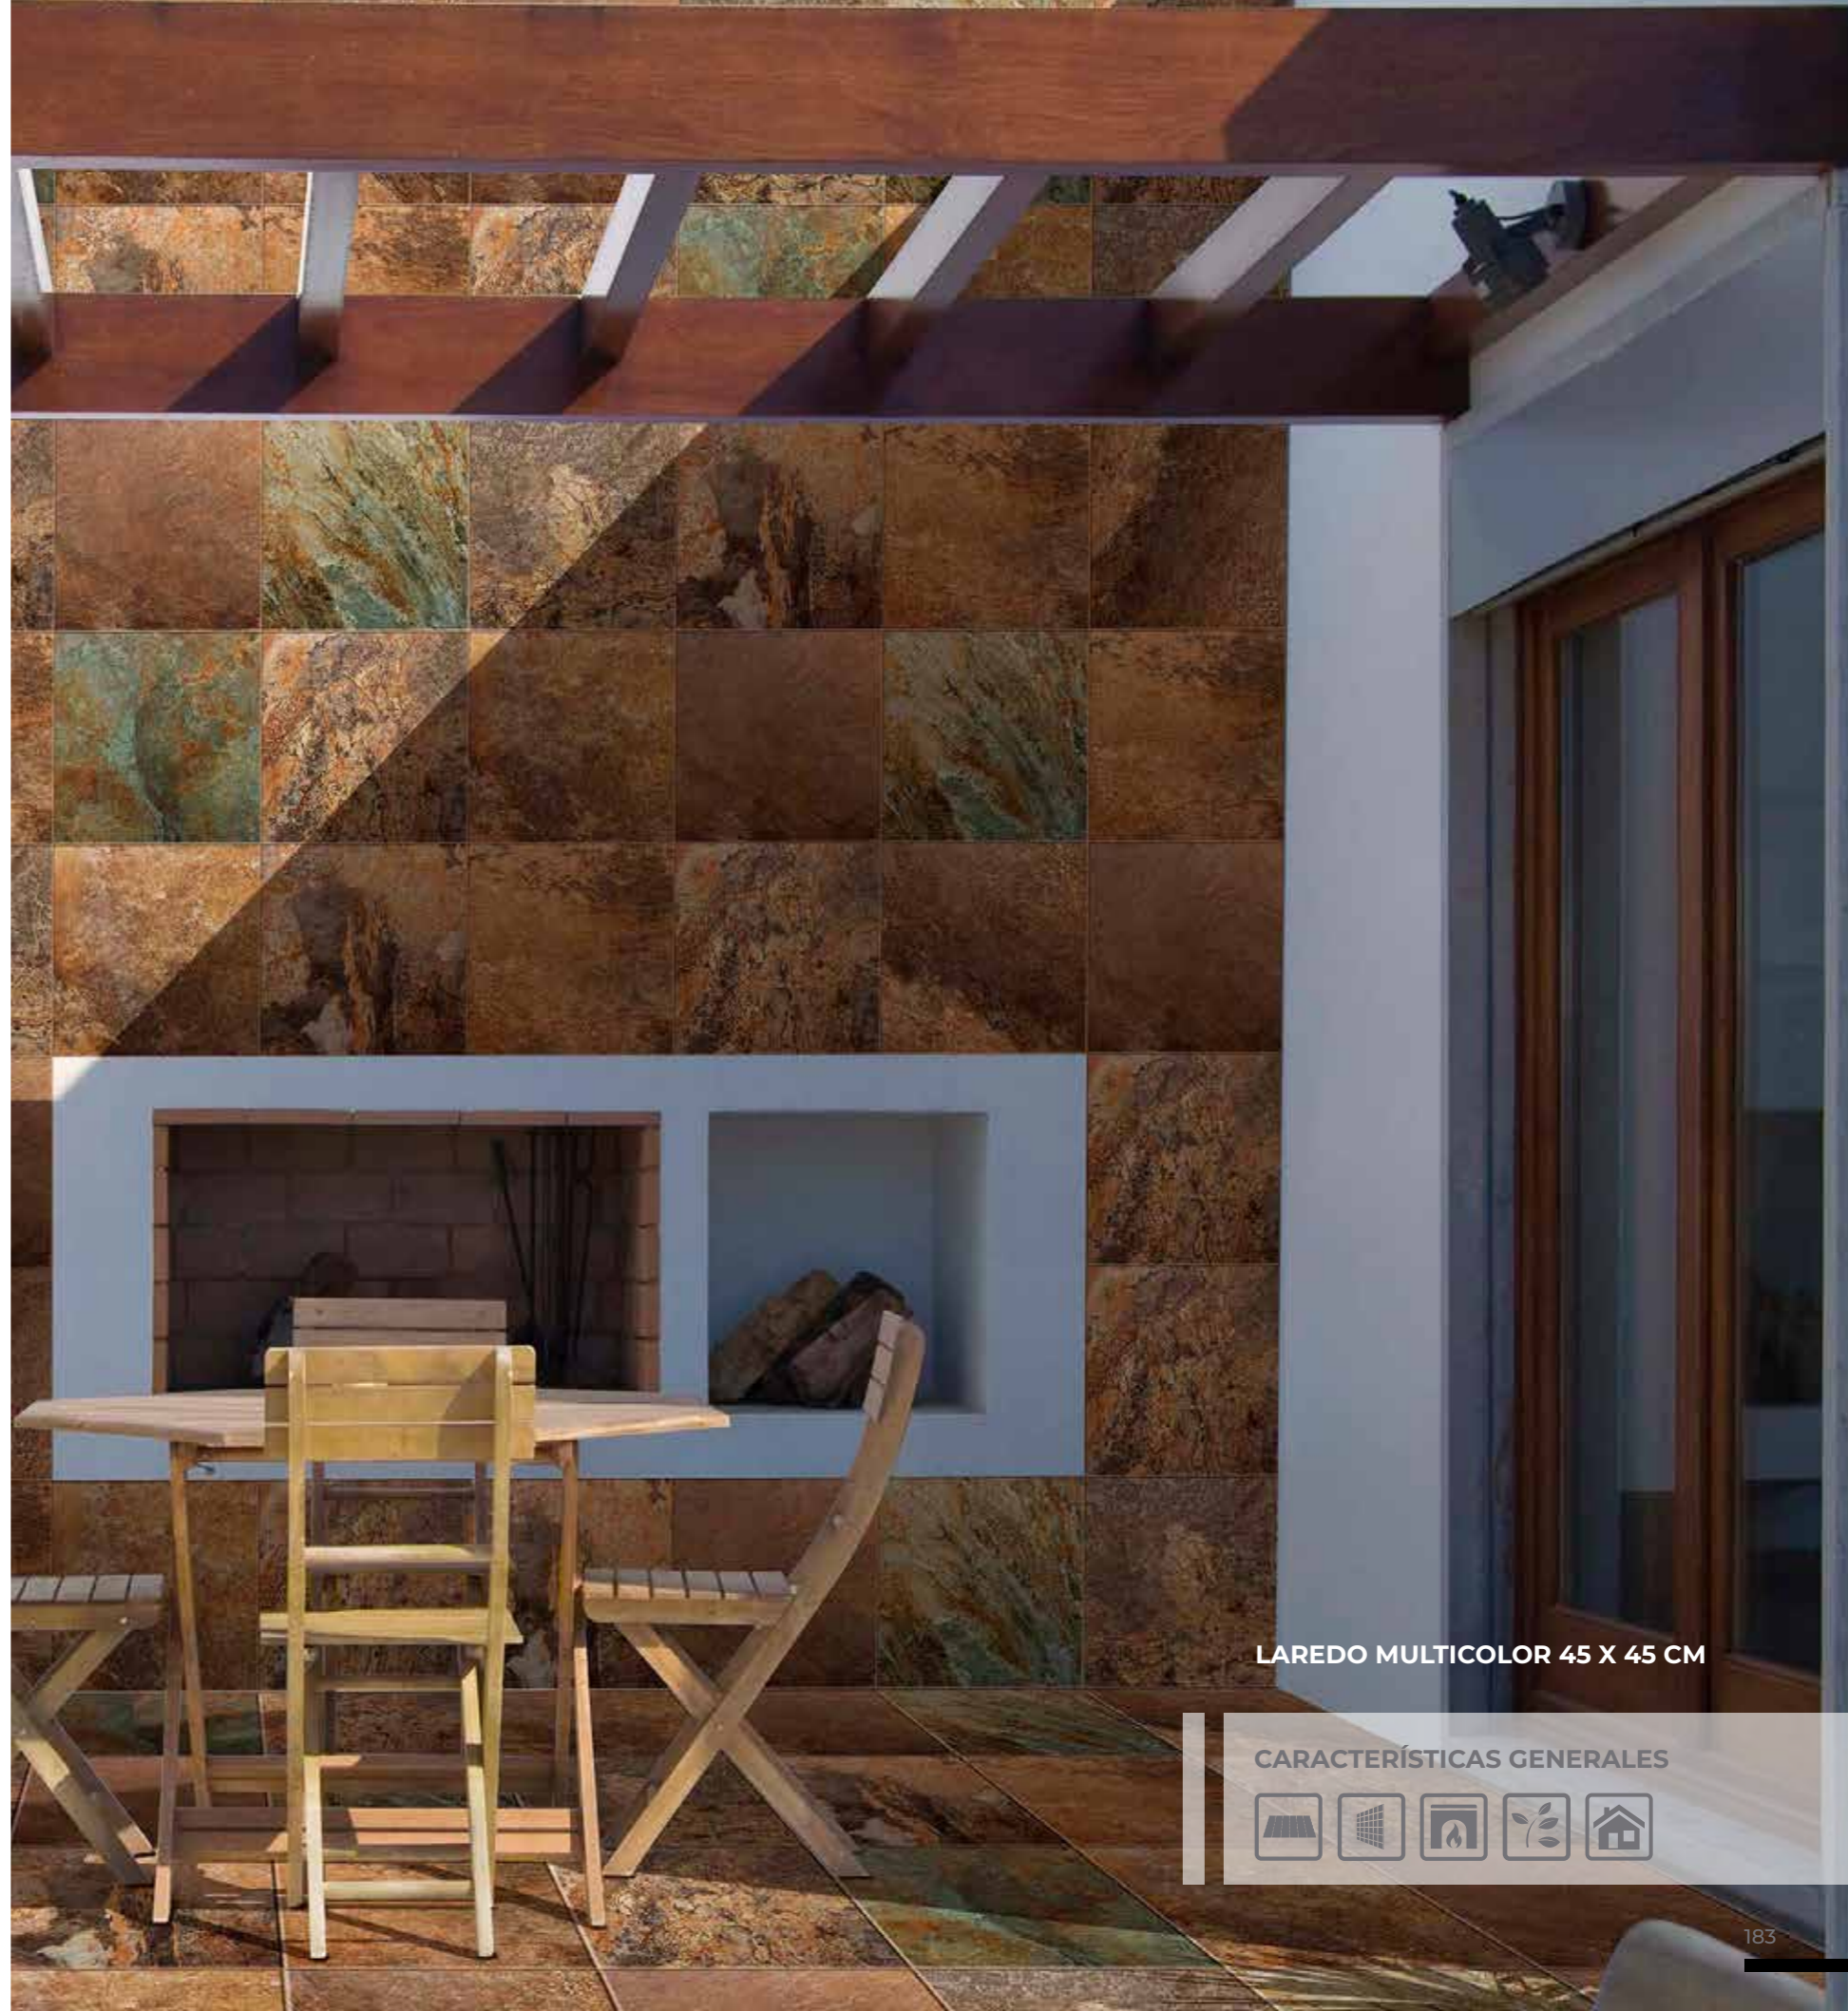

CARACTERÍSTICAS GENERALES

LAREDO

PIEDRA MATE

MULTICOLOR

45 X 45 CM

LAREDO MULTICOLOR 45 X 45 CM

CARACTERÍSTICAS GENERALES

MARSELLA