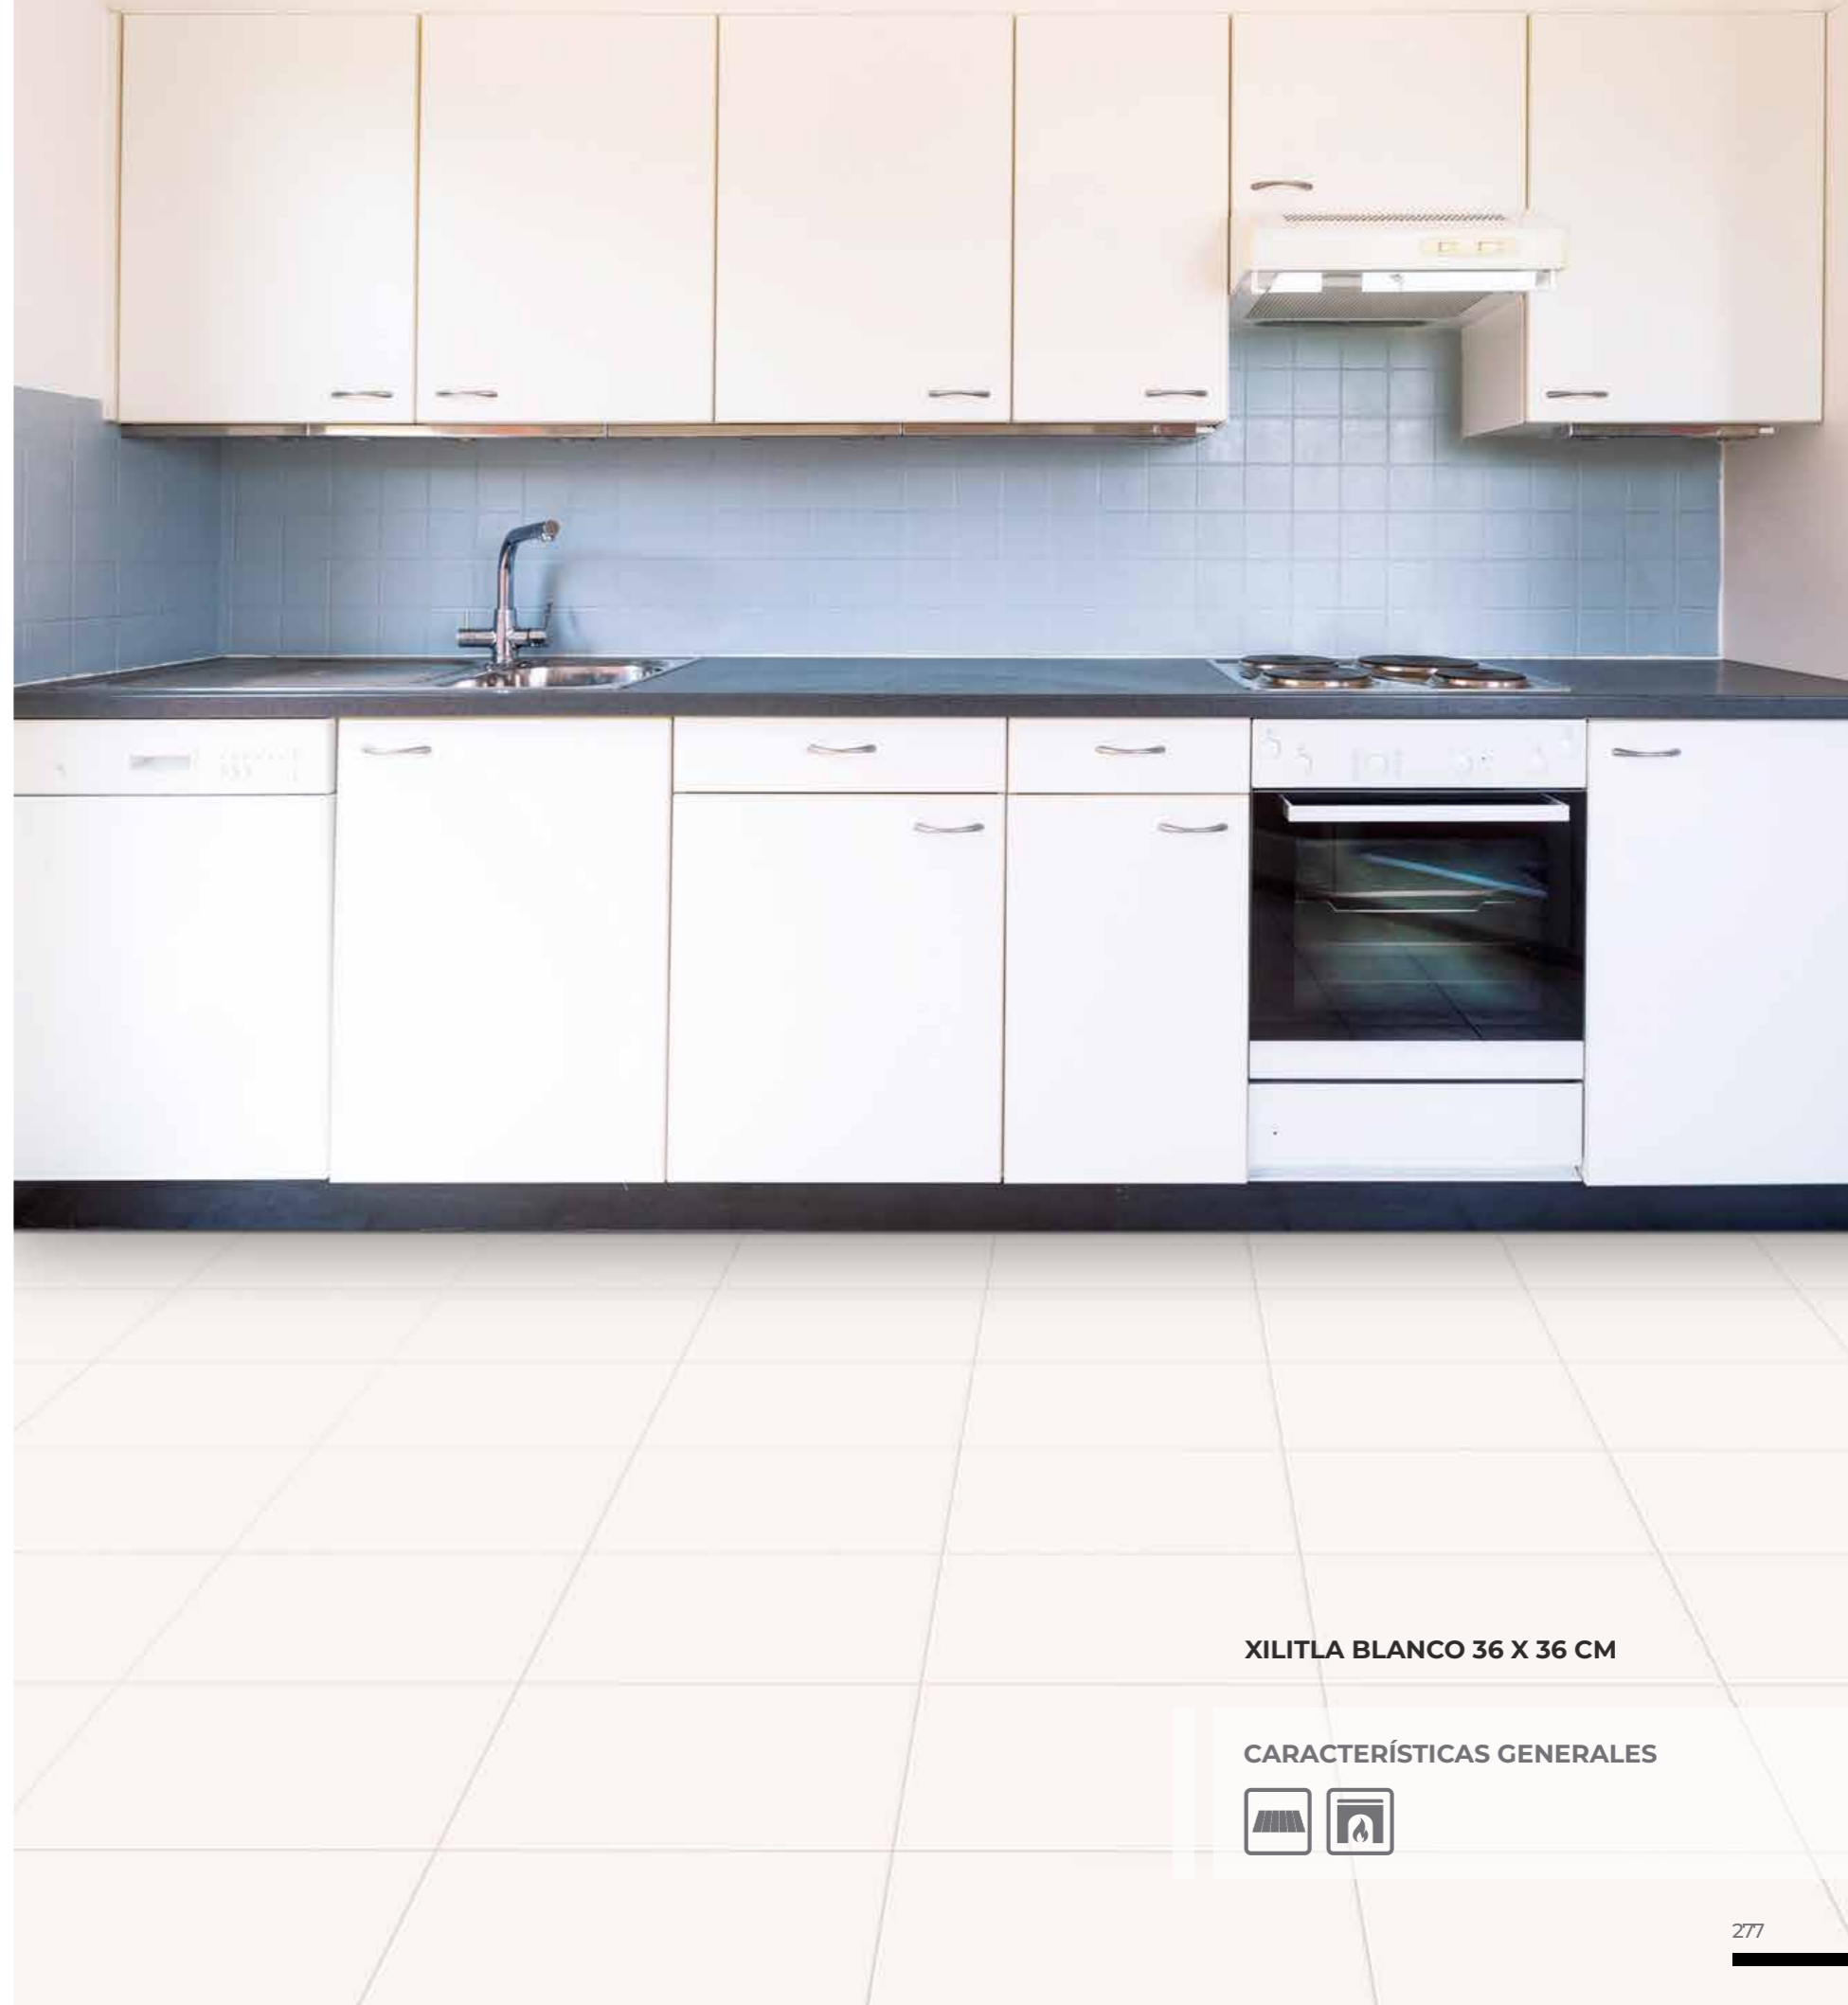

36 X 36 CM

TECALI AZUL 36 X 36 CM

CARACTERÍSTICAS GENERALES

XILITLA

MÁRMOL BRILLANTE

BLANCO

36 X 36 CM

XILITLA BLANCO 36 X 36 CM