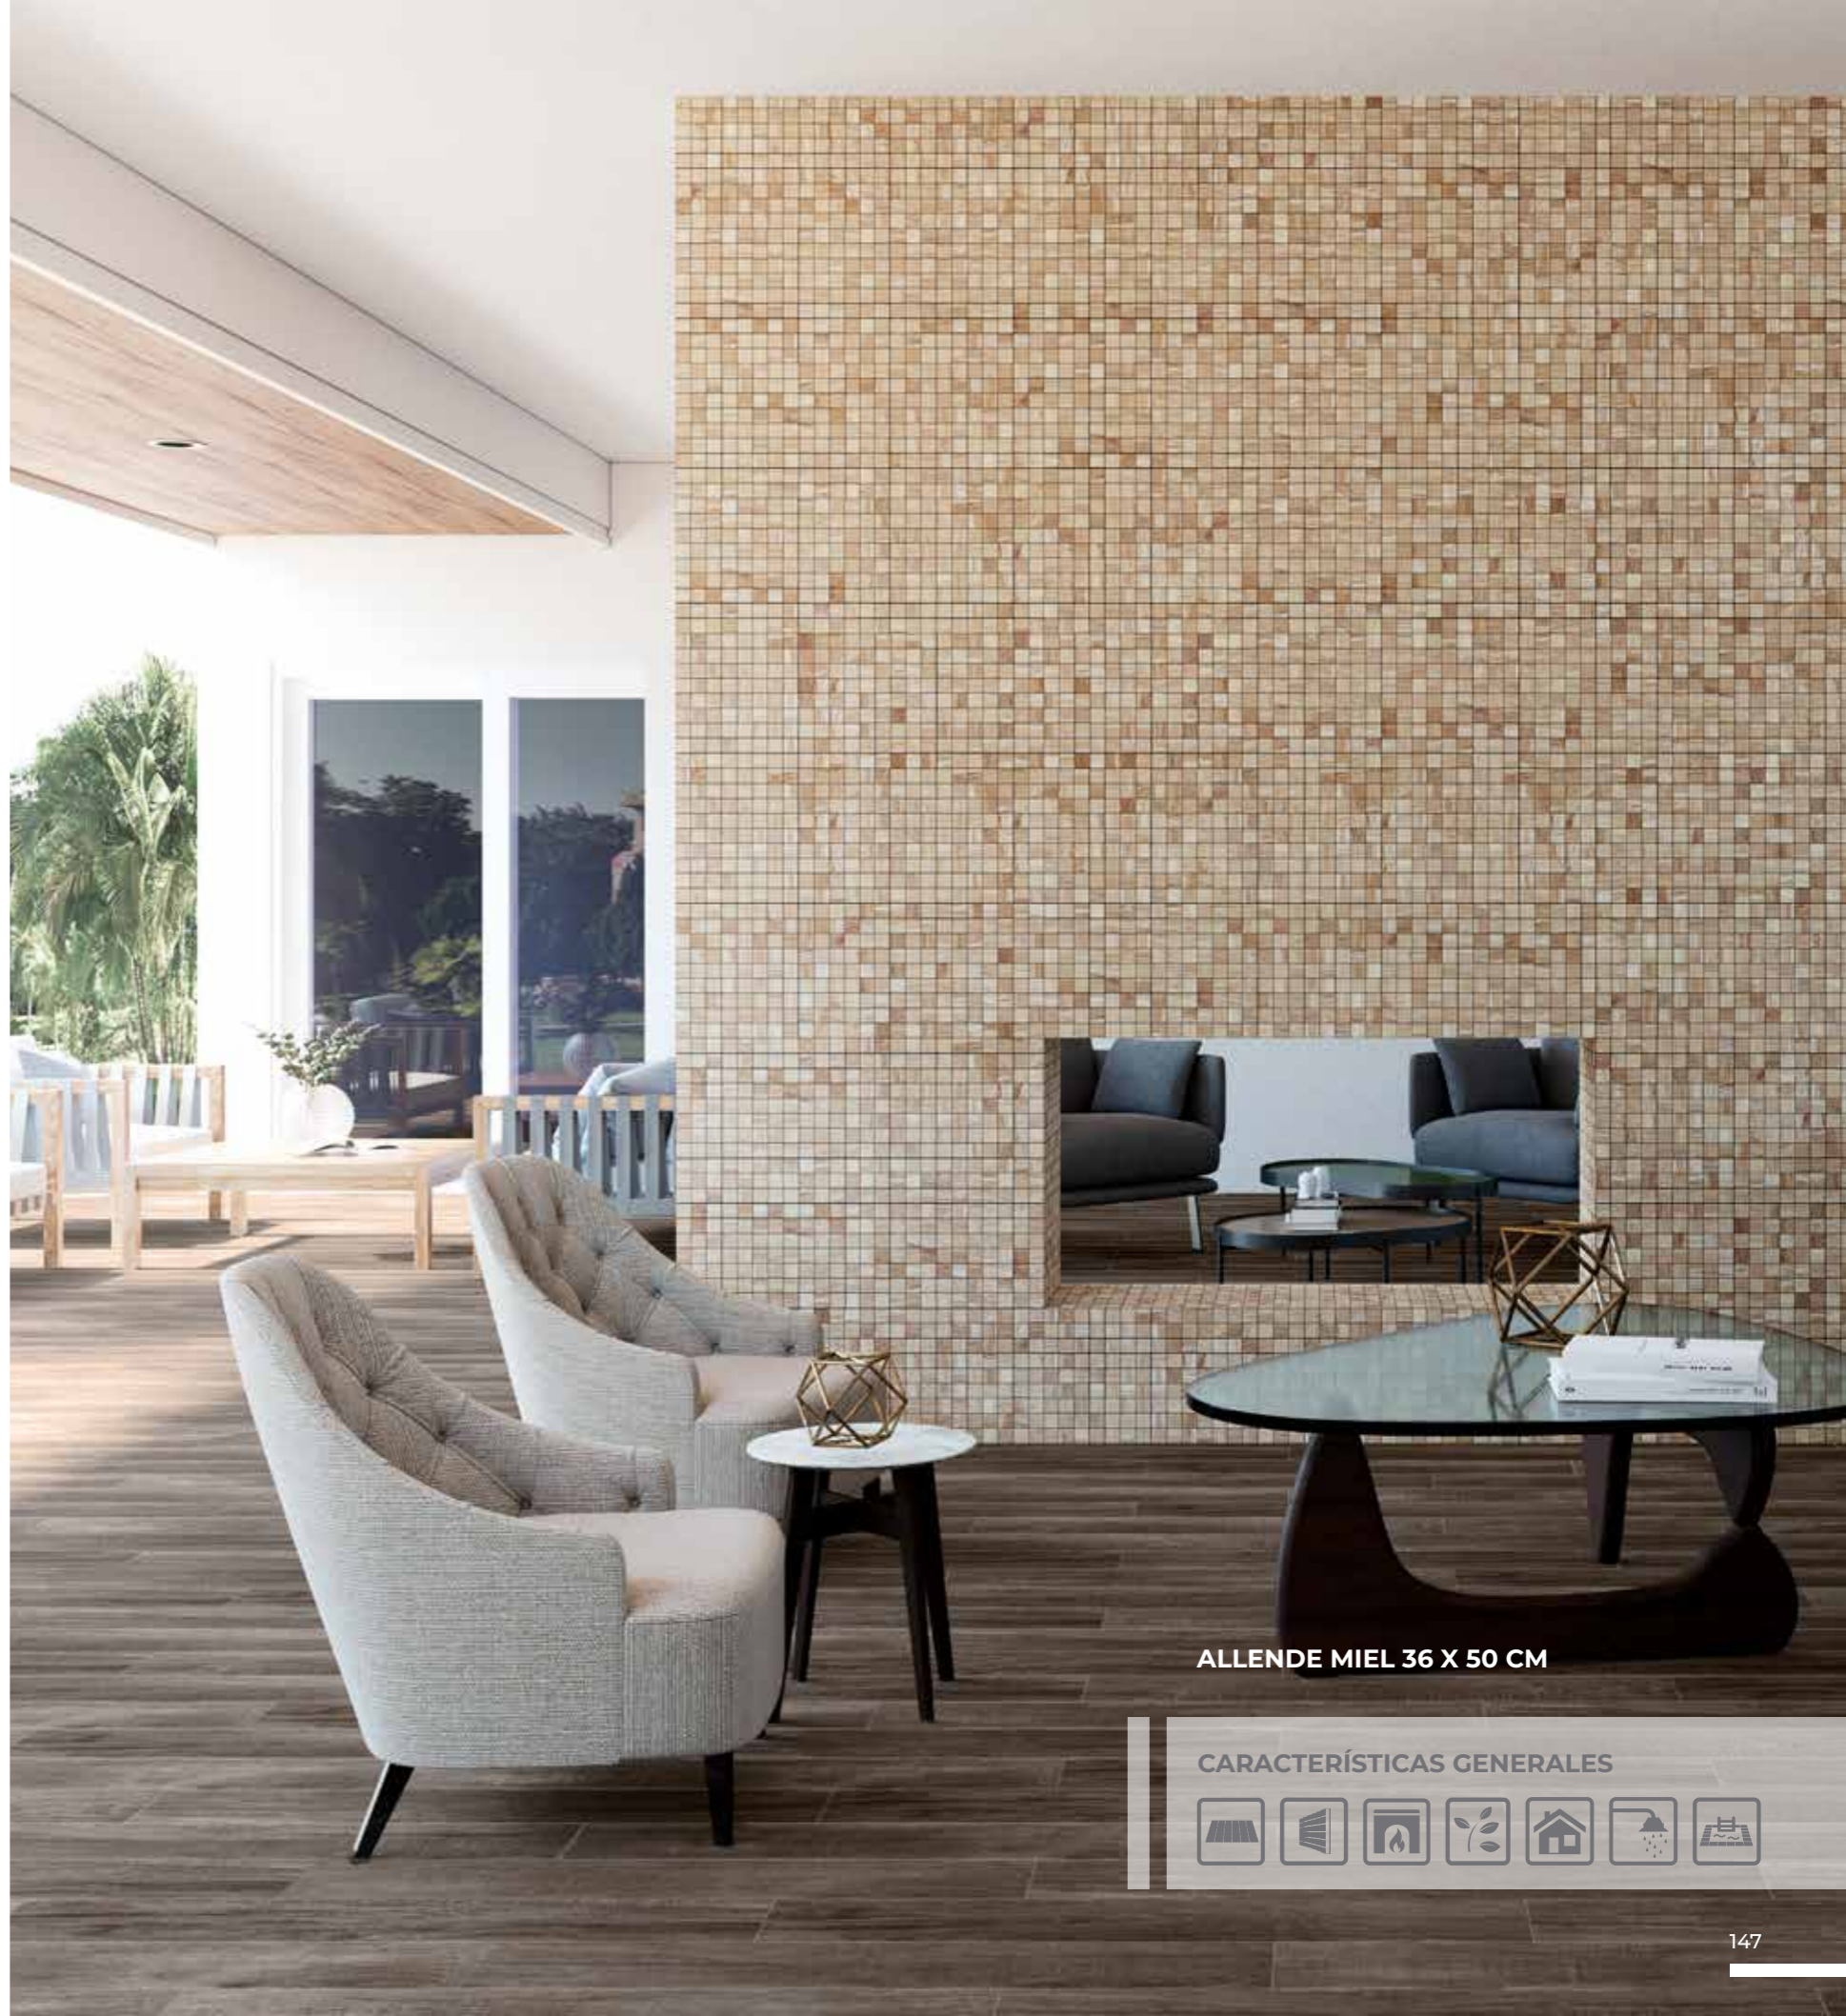

ALLENDE MIEL 36 X 50 CM

CARACTERÍSTICAS GENERALES