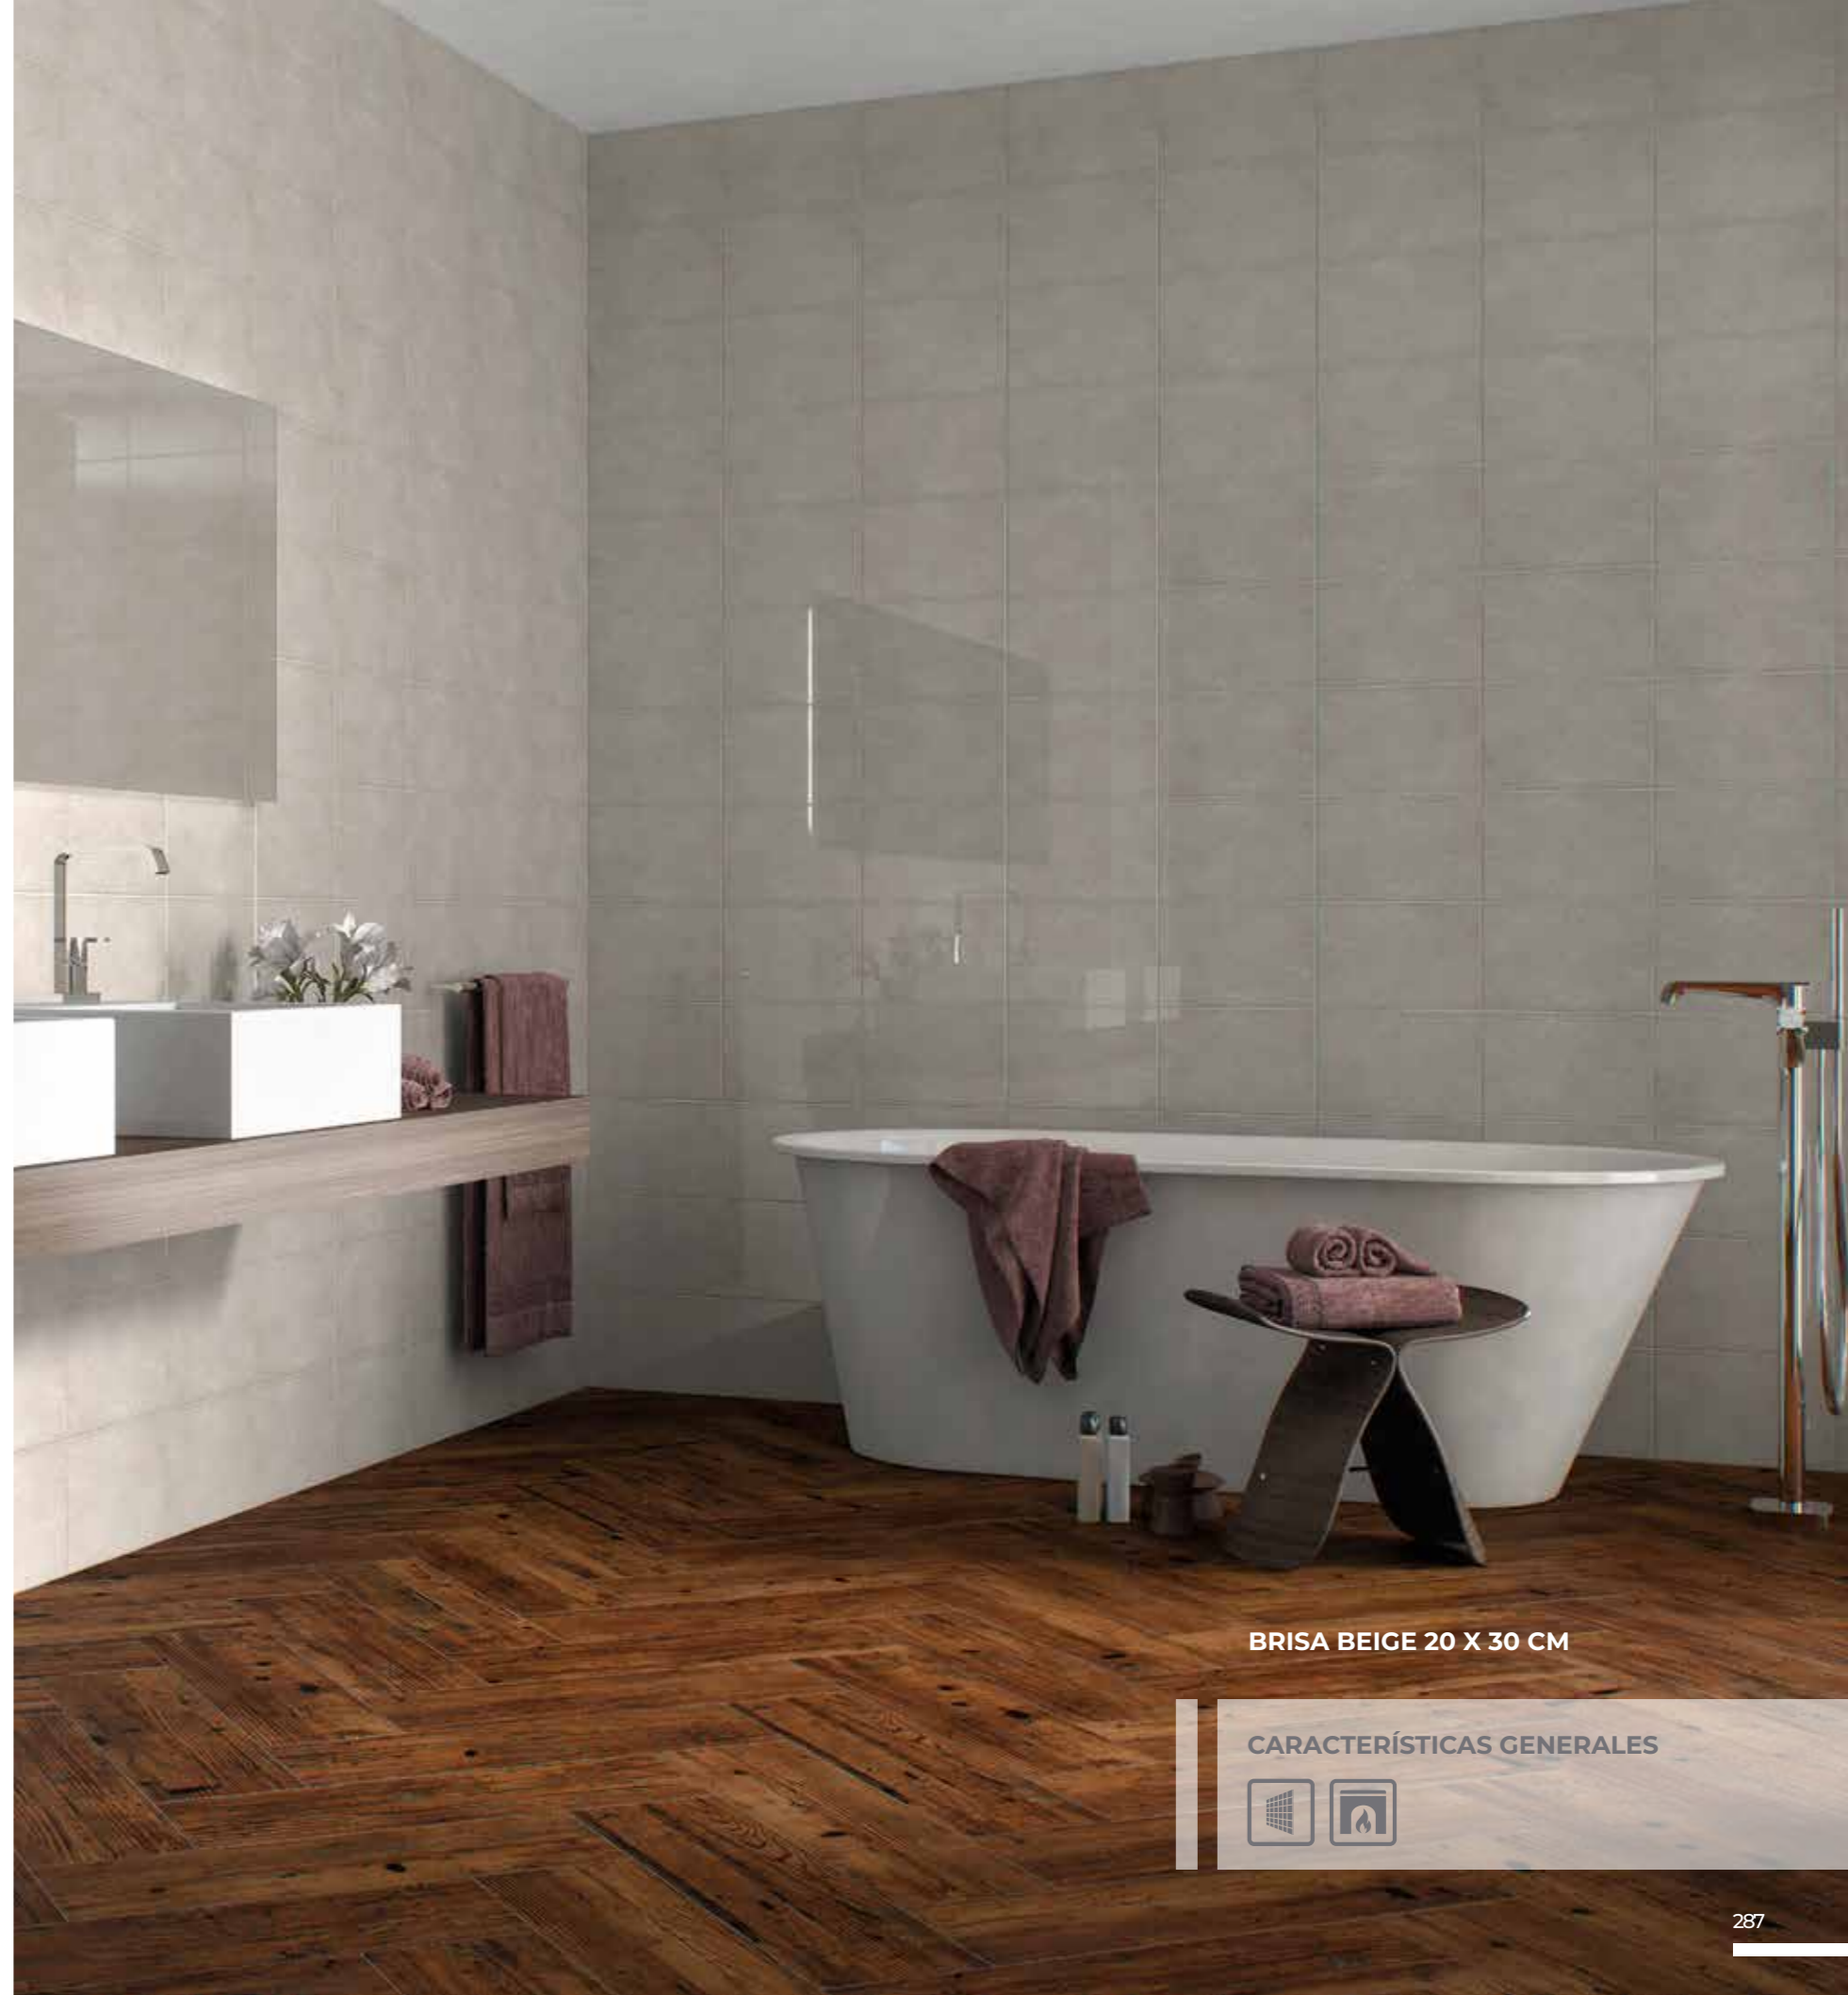

MÁRMOL BRILLANTE

HUESO

20 X 30 CM

ACTIVA HUESO 20 X 30 CM

CARACTERÍSTICAS GENERALES

BRISA

MÁRMOL BRILLANTE

AZUL

20 X 30 CM

ROJO

20 X 30 CM

BEIGE

20 X 30 CM

BRISA BEIGE 20 X 30 CM

CARACTERÍSTICAS GENERALES

XICOTEPEC

MARMOL BRILLANTE

BEIGE

20 X 30 CM

BEIGE CENEFA

20 X 30 CM

BEIGE DECO

20 X 30 CM

ROJO