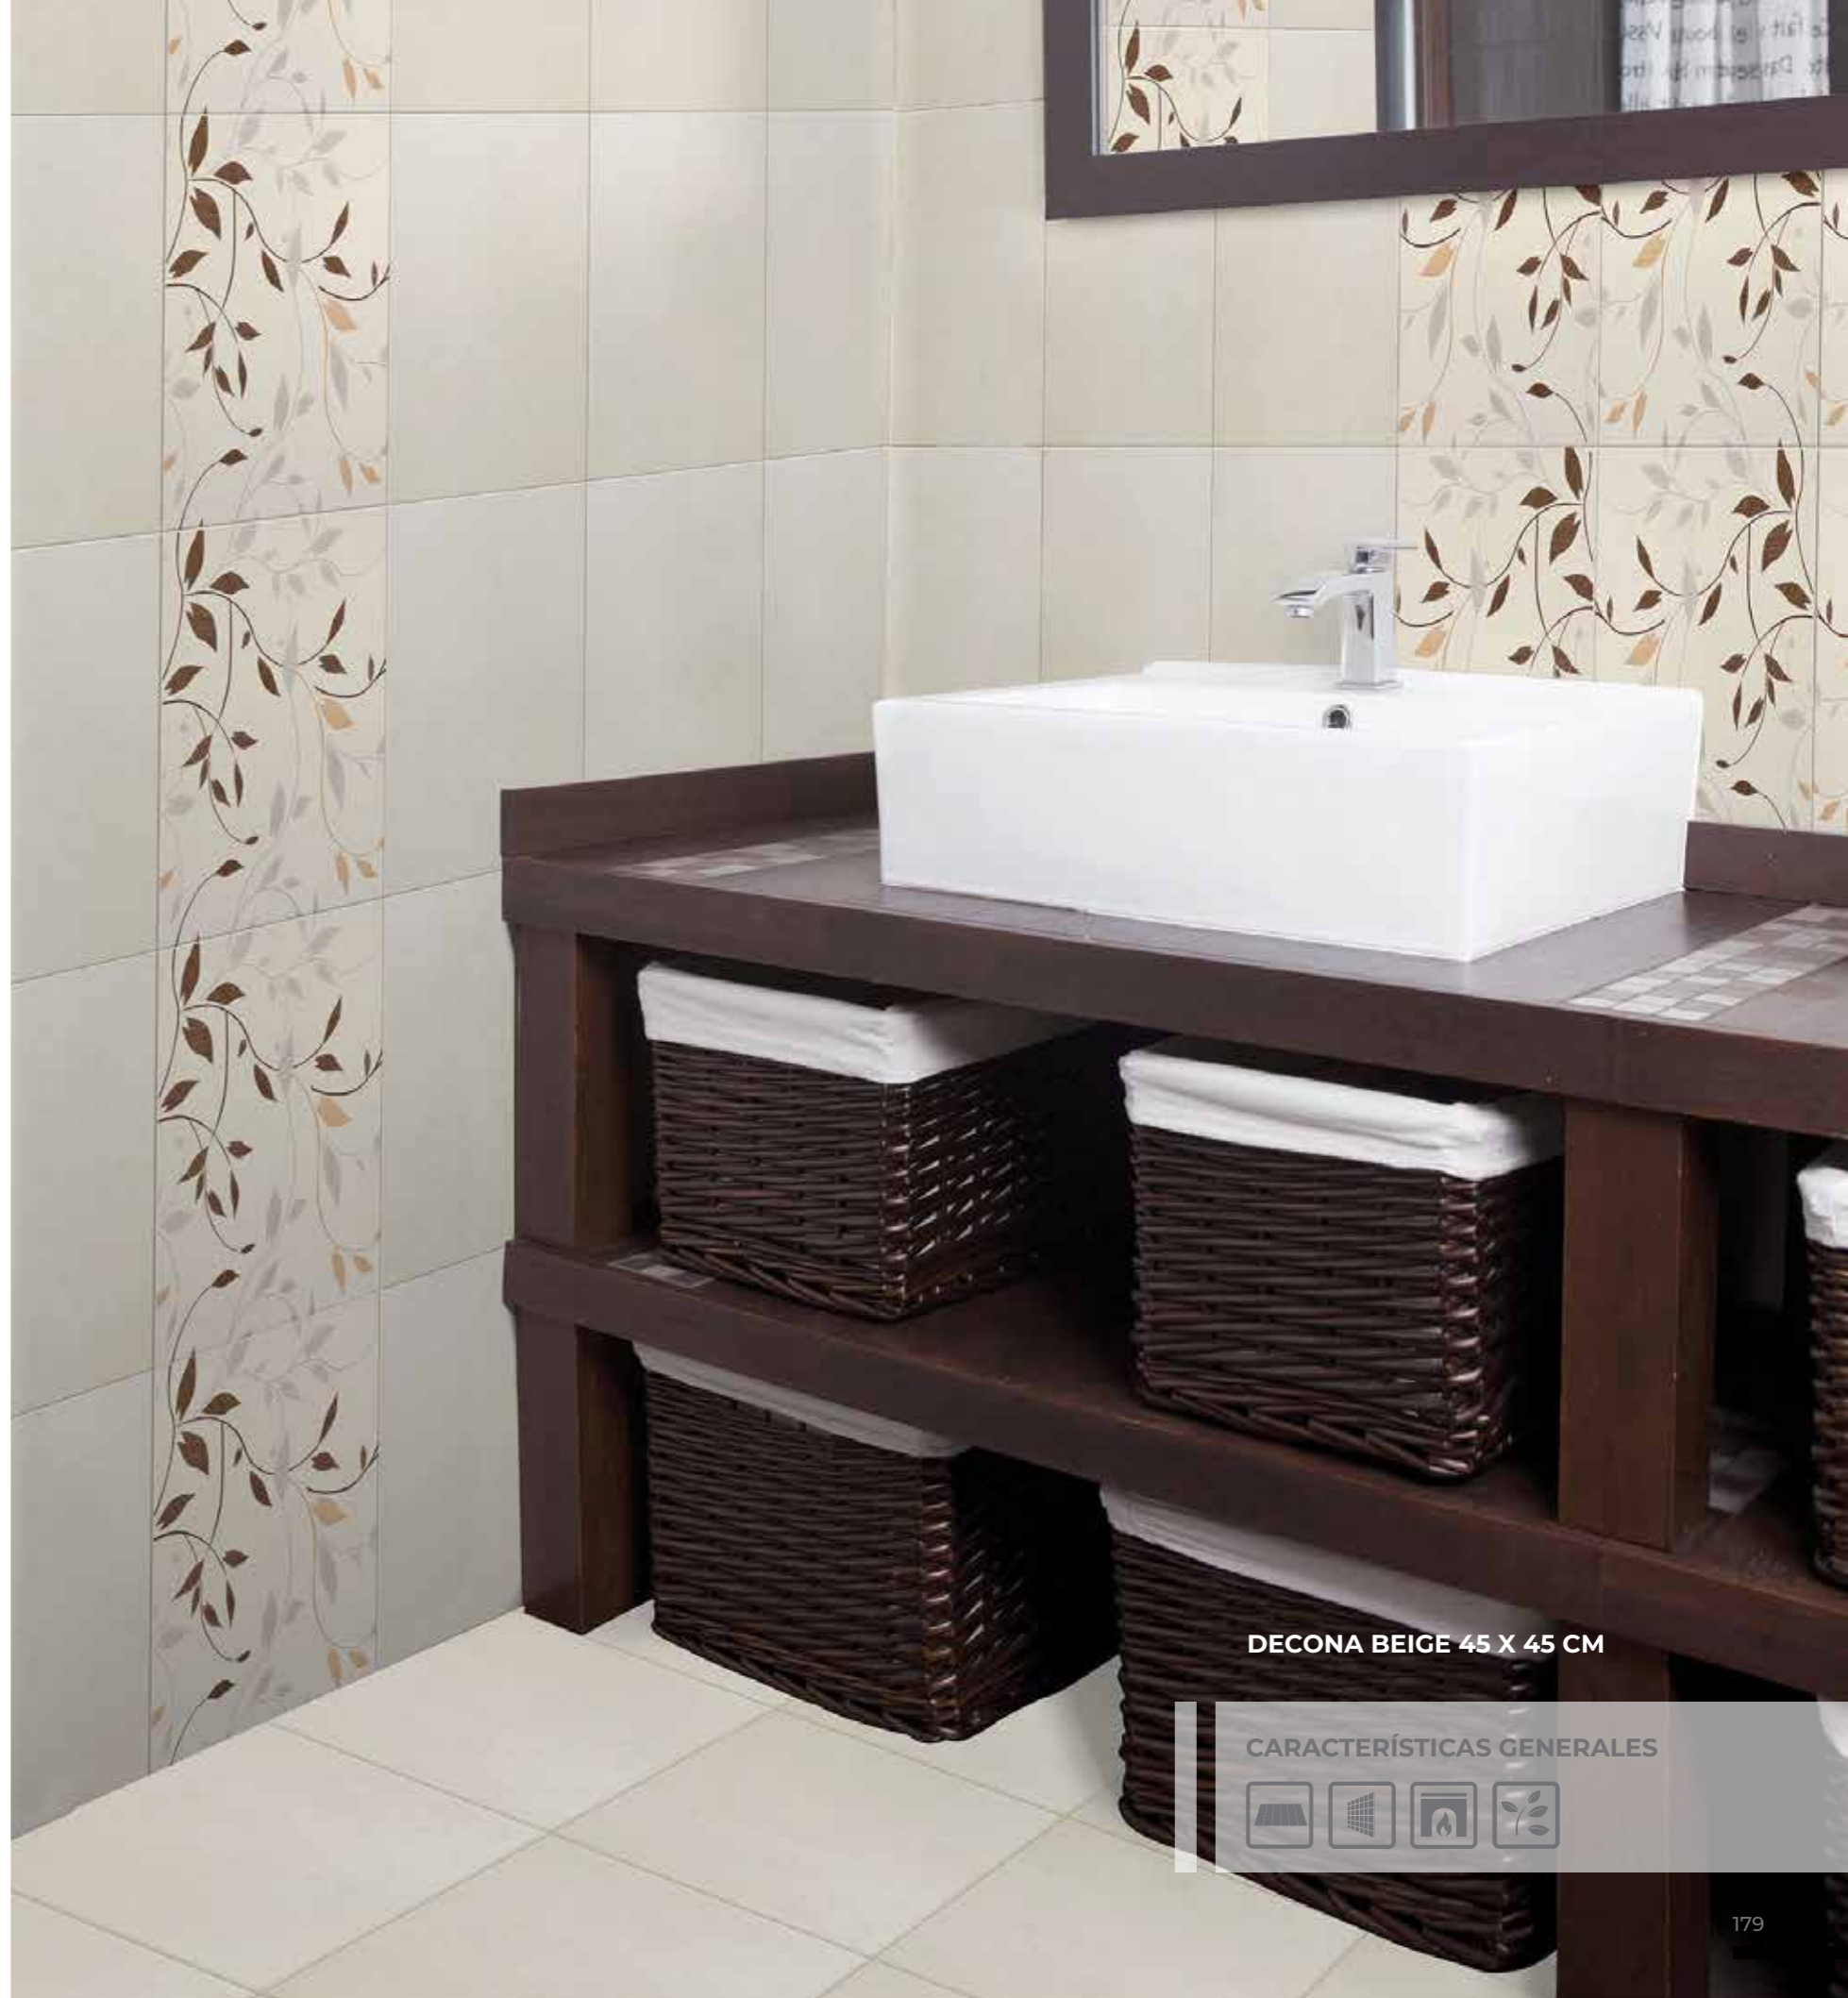

45 X 45 CM

CORFÚ GRAFITO 45 X 45 CM

CARACTERÍSTICAS GENERALES

DECONA

MÁRMOL MATE

BEIGE

45 X 45 CM

36 X 50 CM