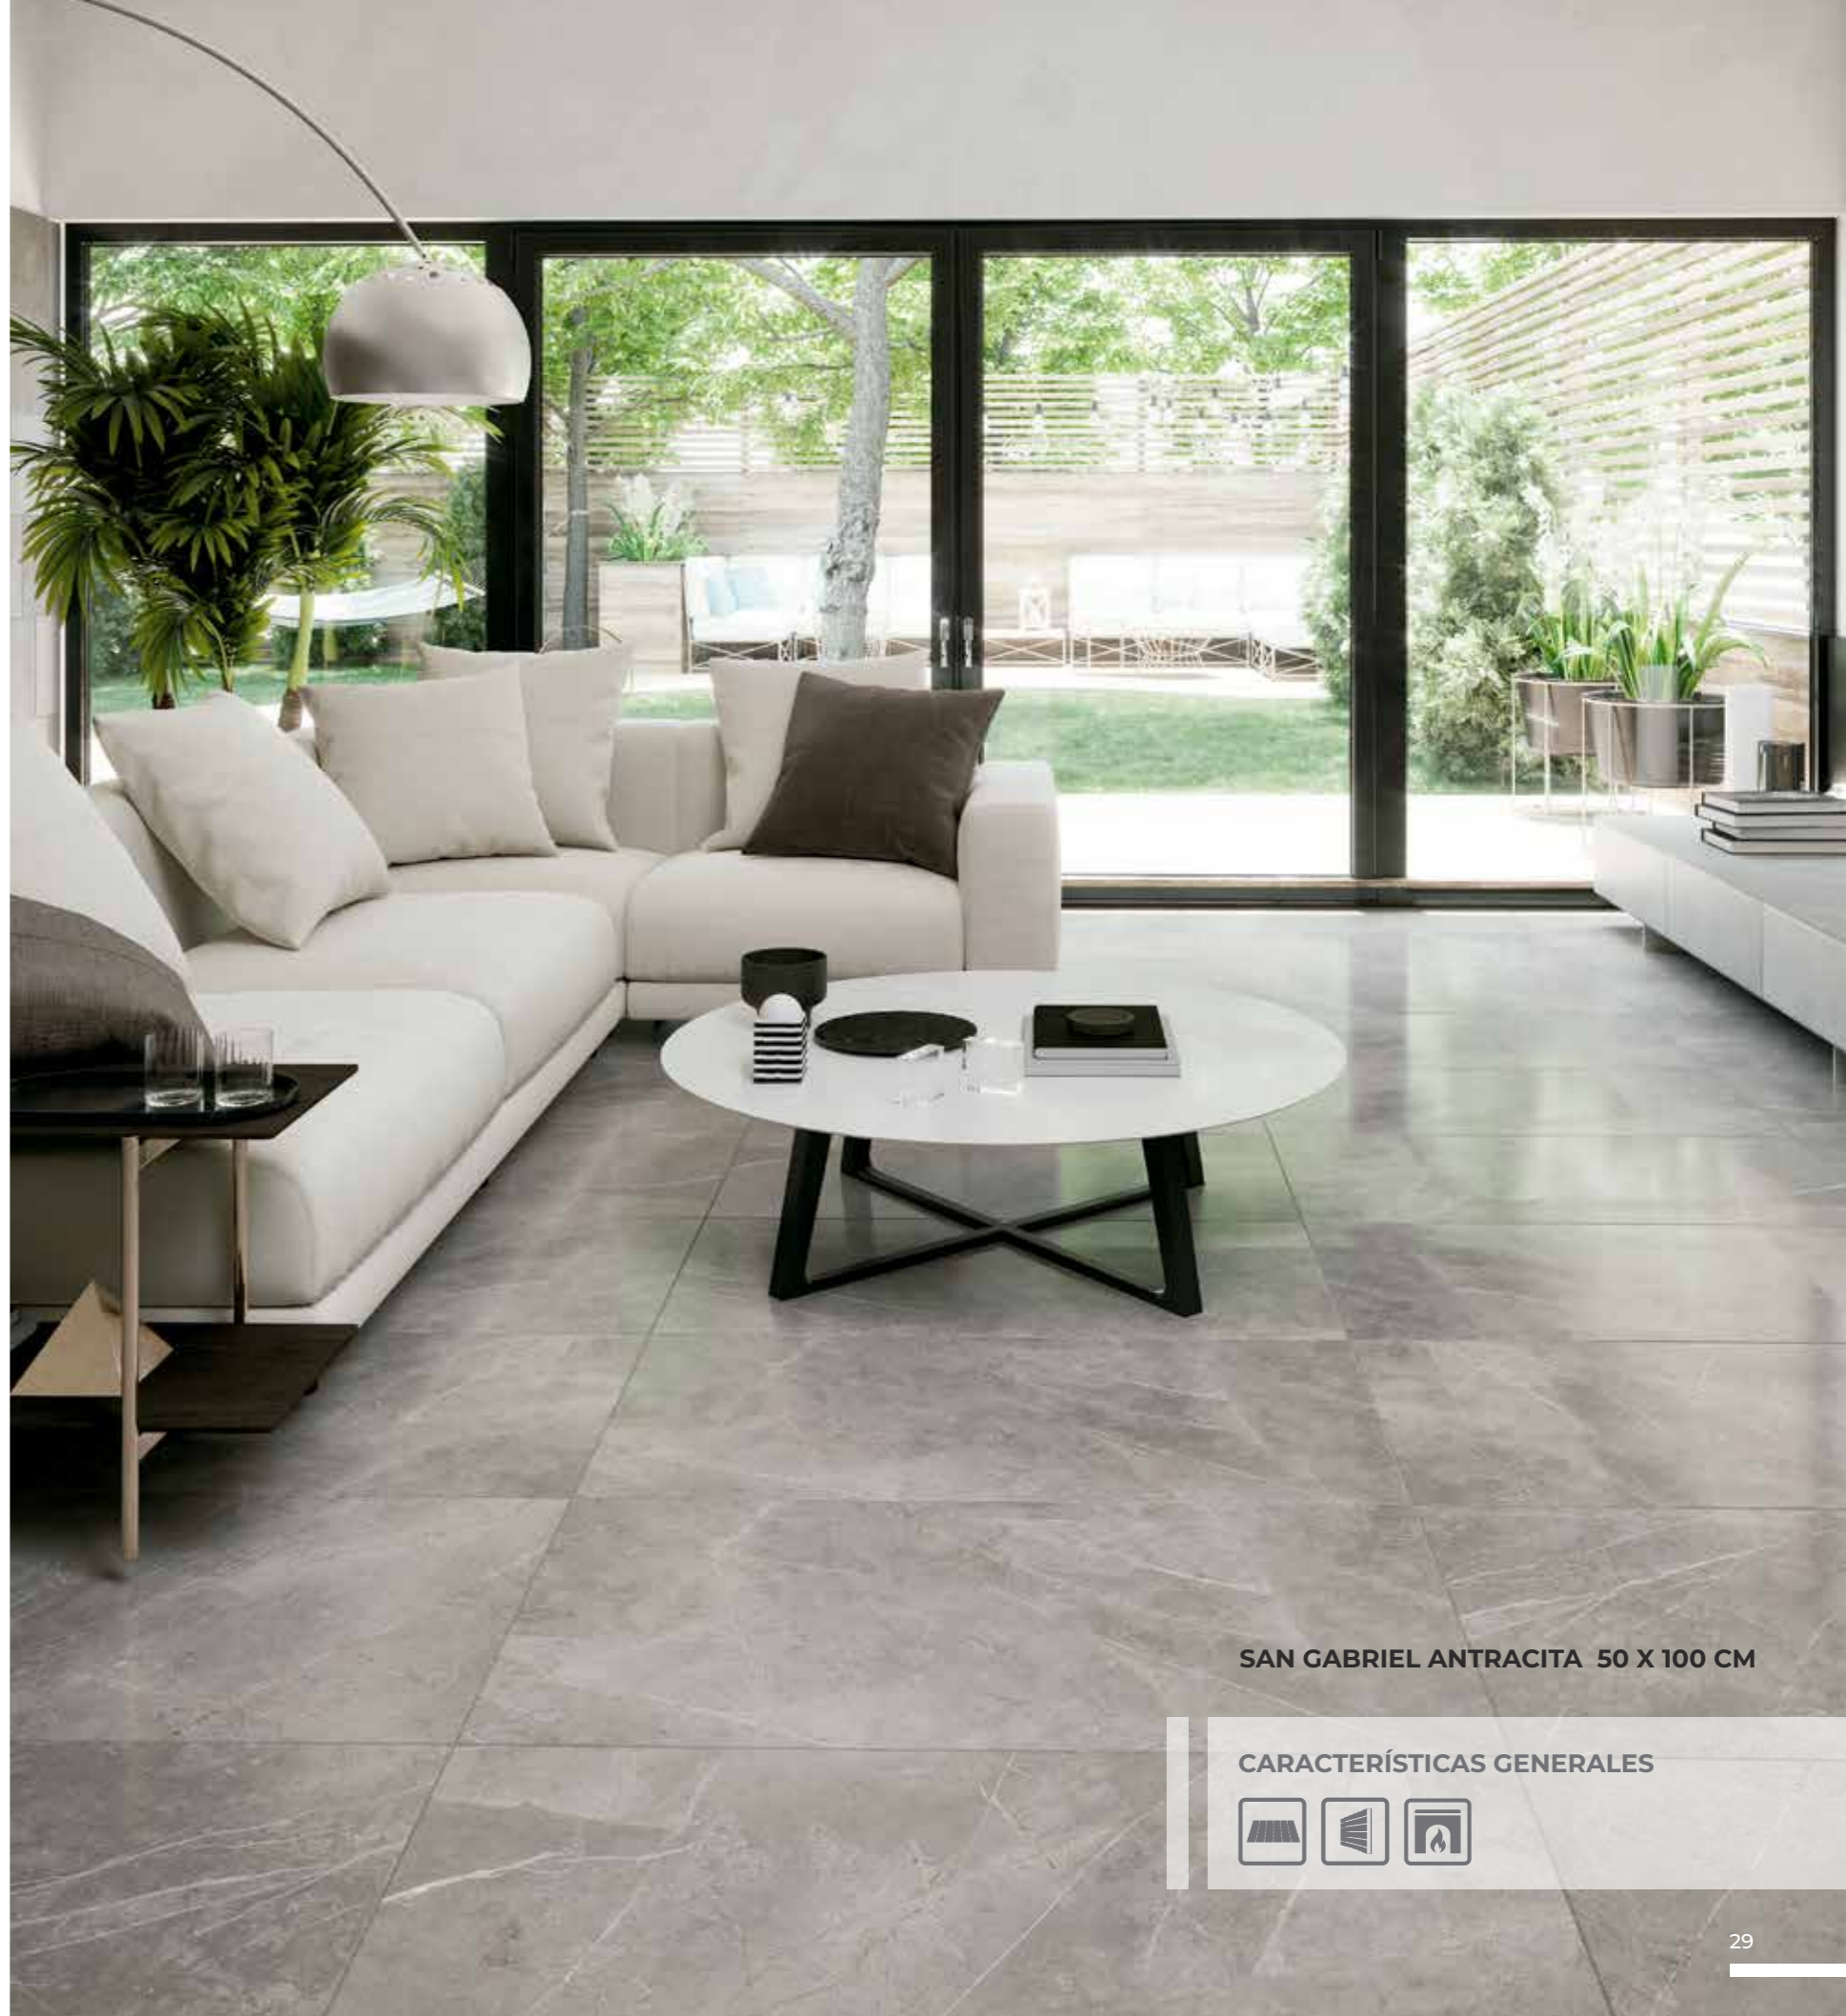

SAN GABRIEL ANTRACITA 50 X 100 CM

CARACTERÍSTICAS GENERALES