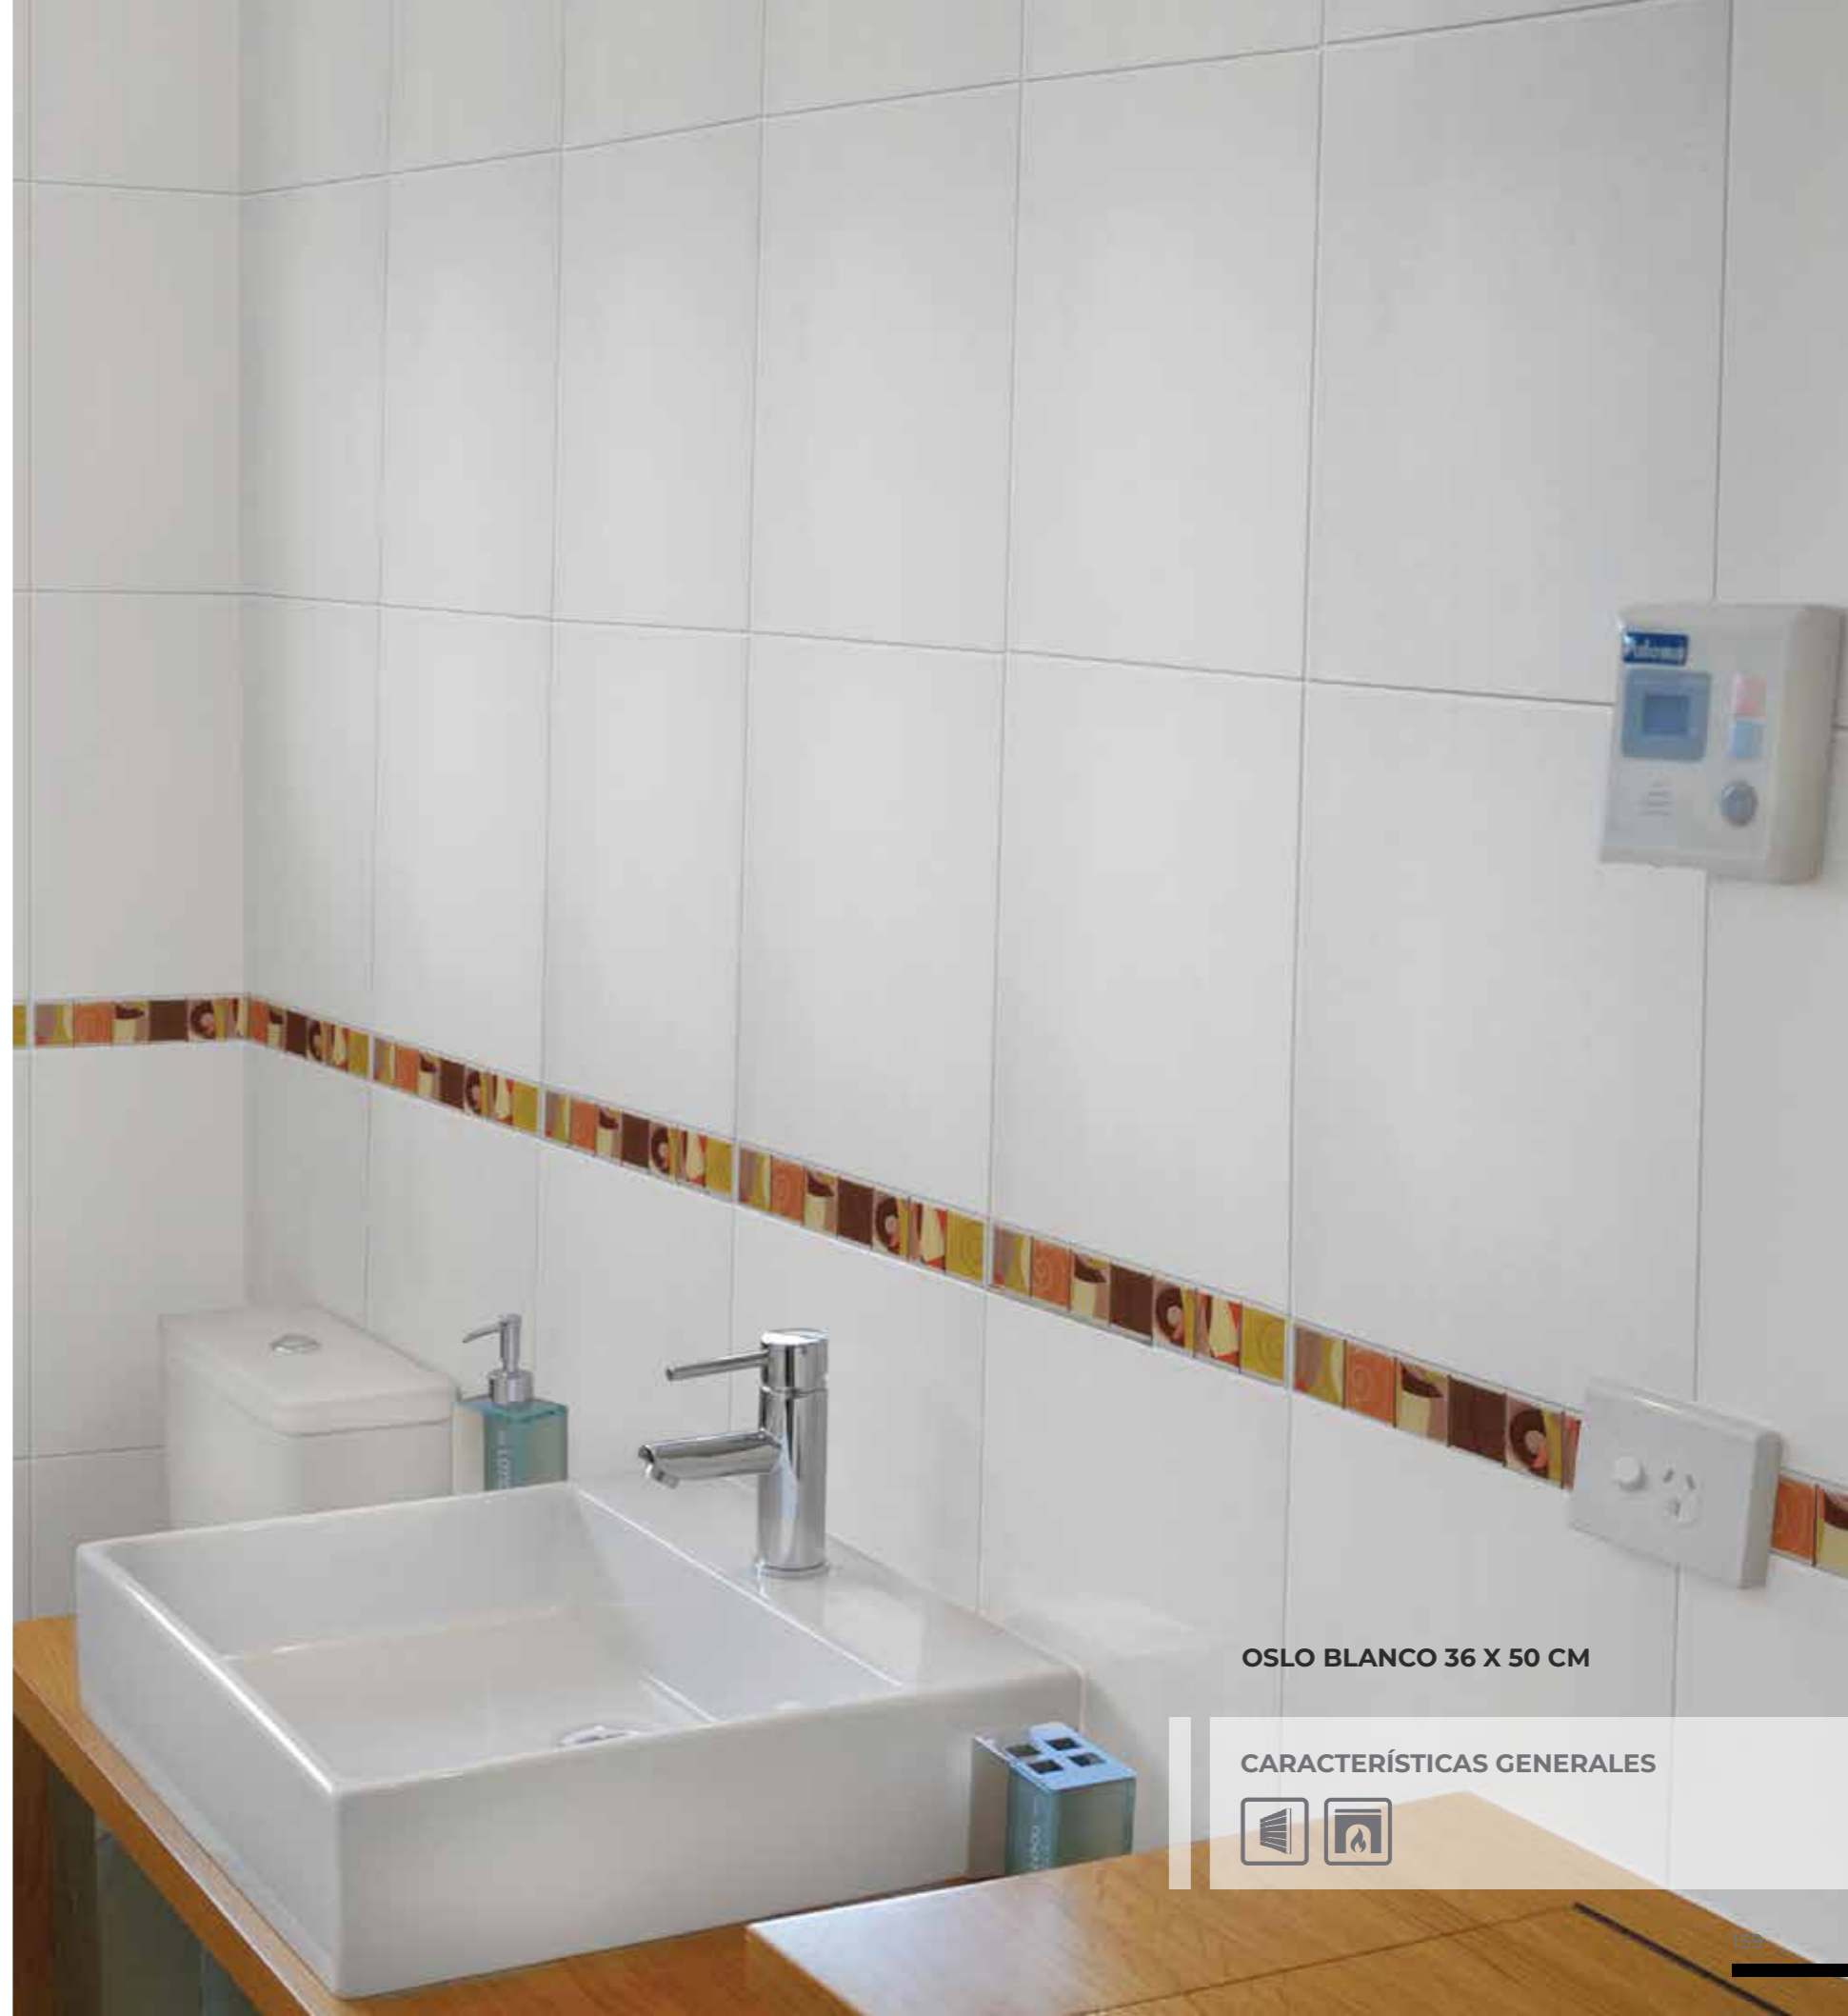

36 x 50 cm

LIENZO BEIGE 36 X 50 CM

CARACTERÍSTICAS GENERALES

OSLO

MONOCOLOR BRILLANTE

BLANCO

36 X 50 CM

OSLO BLANCO 36 X 50 CM