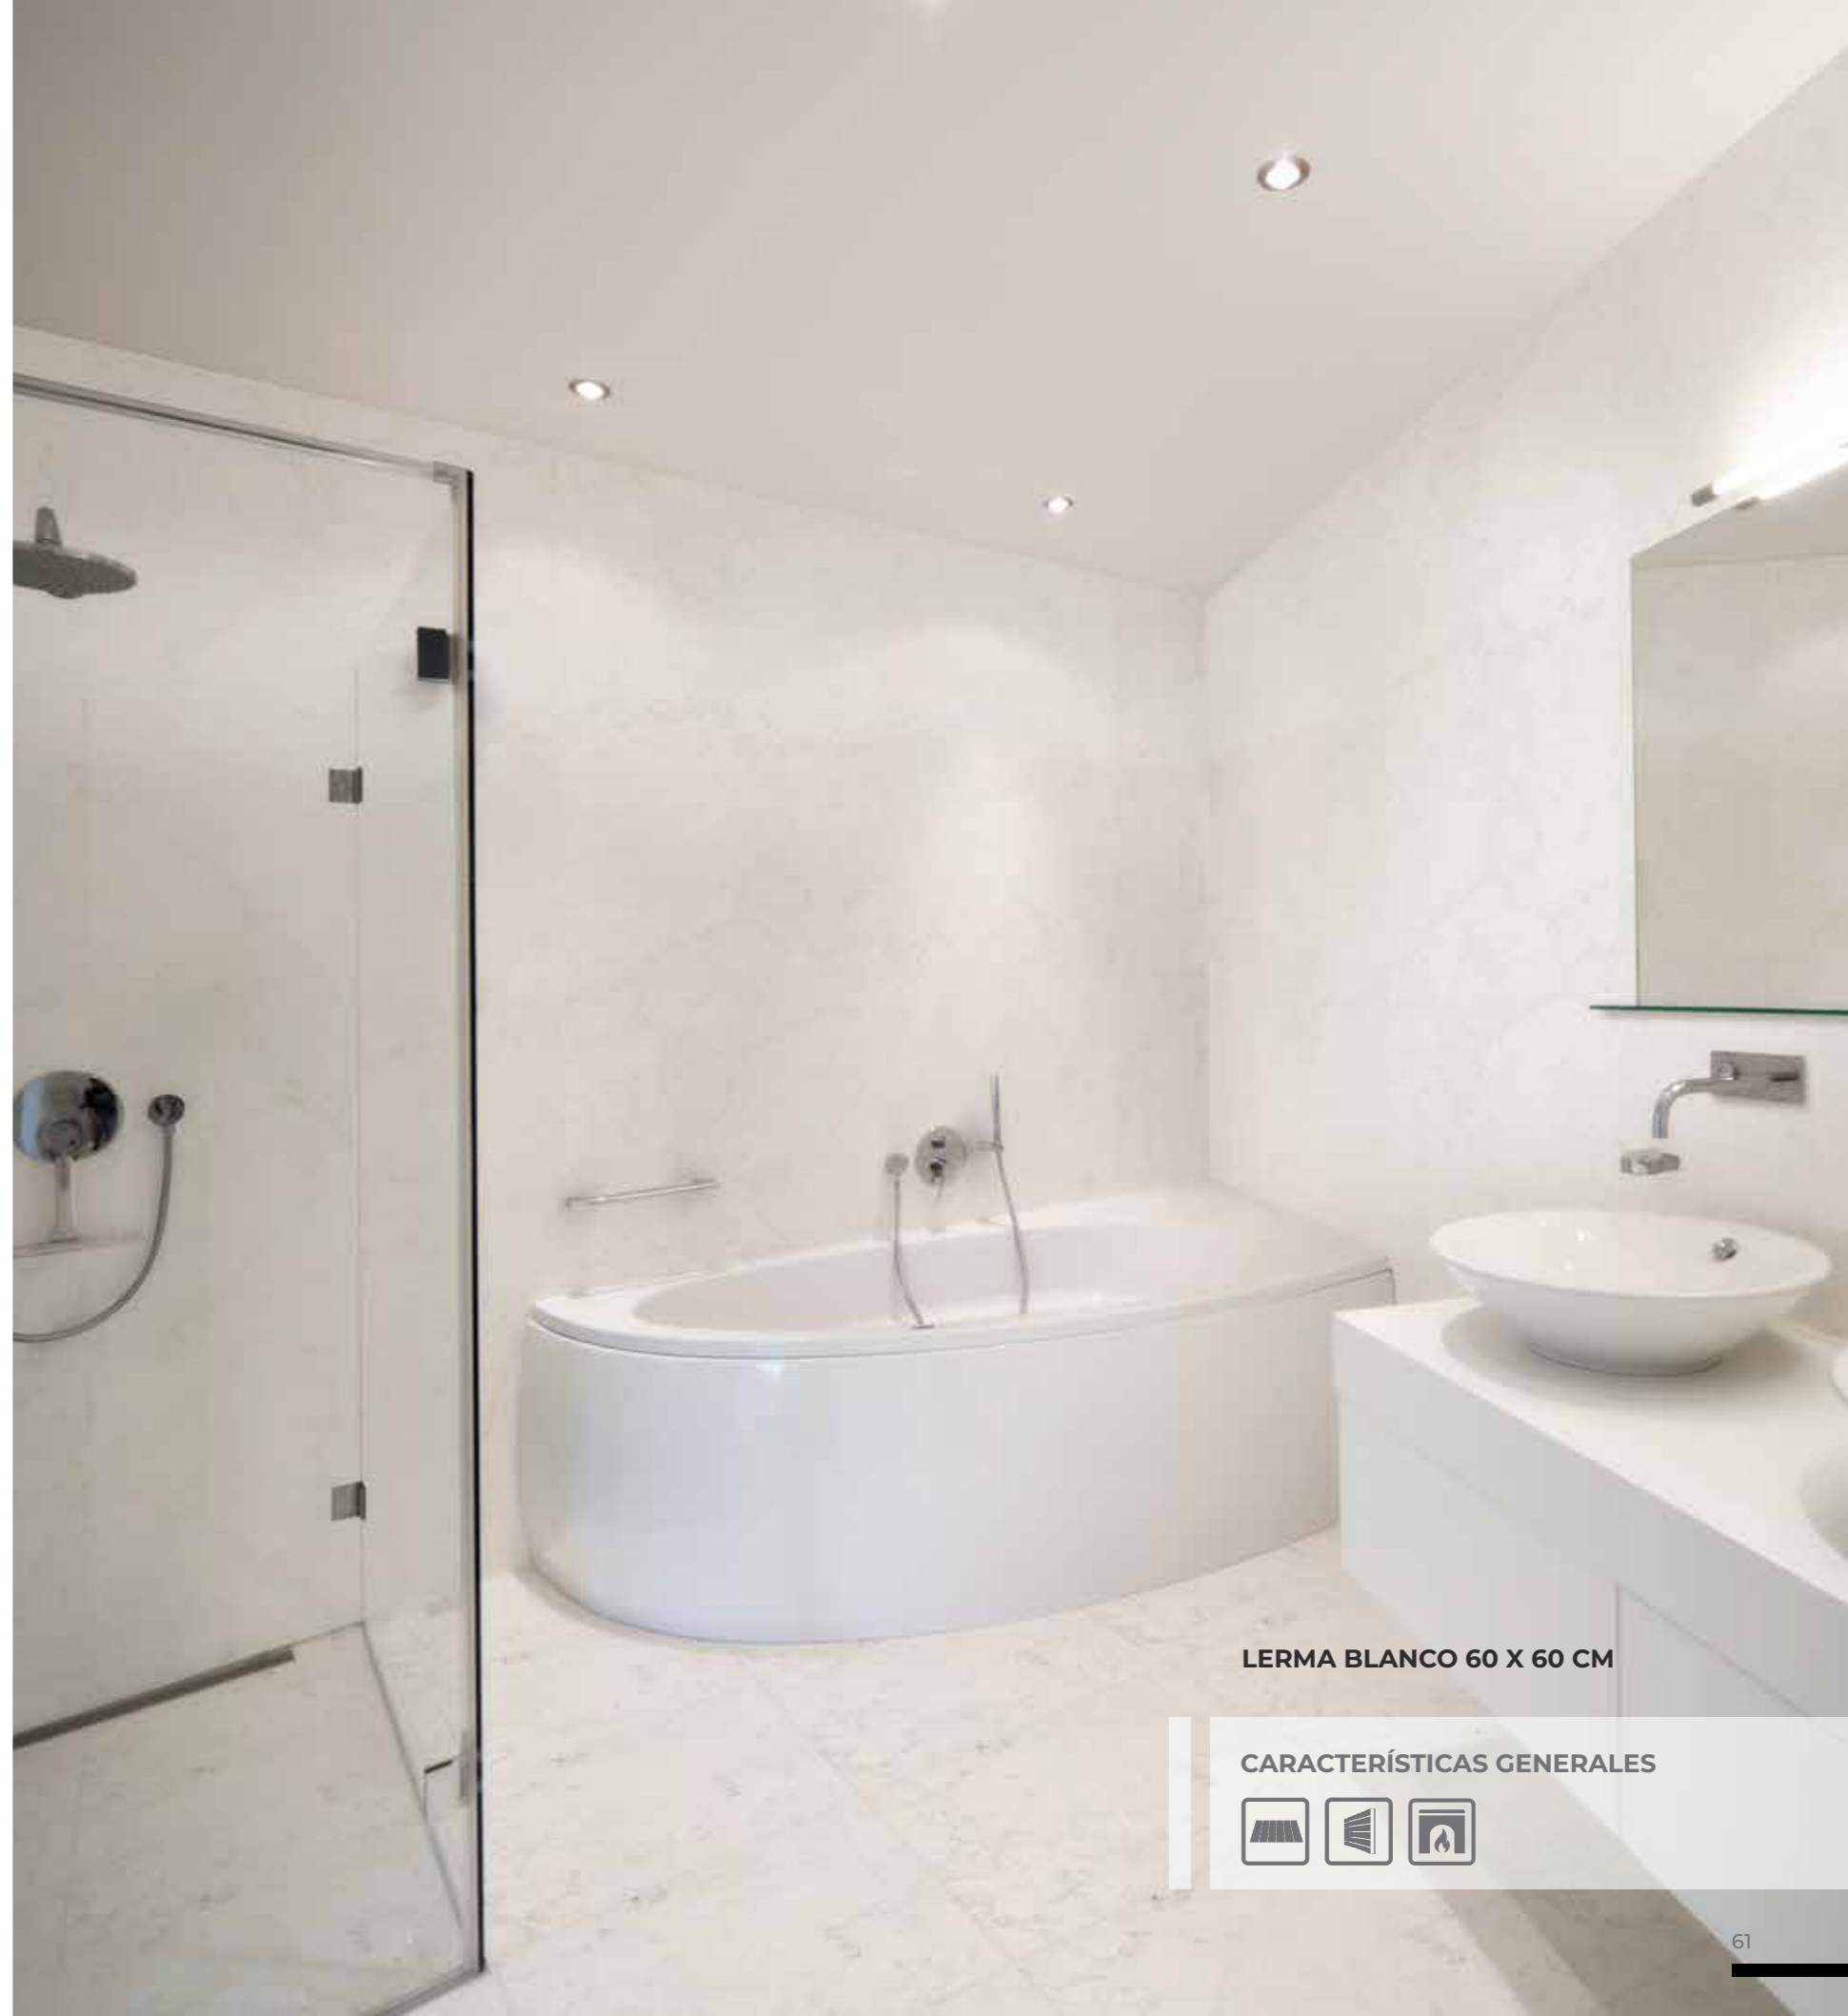

LERMA BLANCO 60 X 60 CM

CARACTERÍSTICAS GENERALES