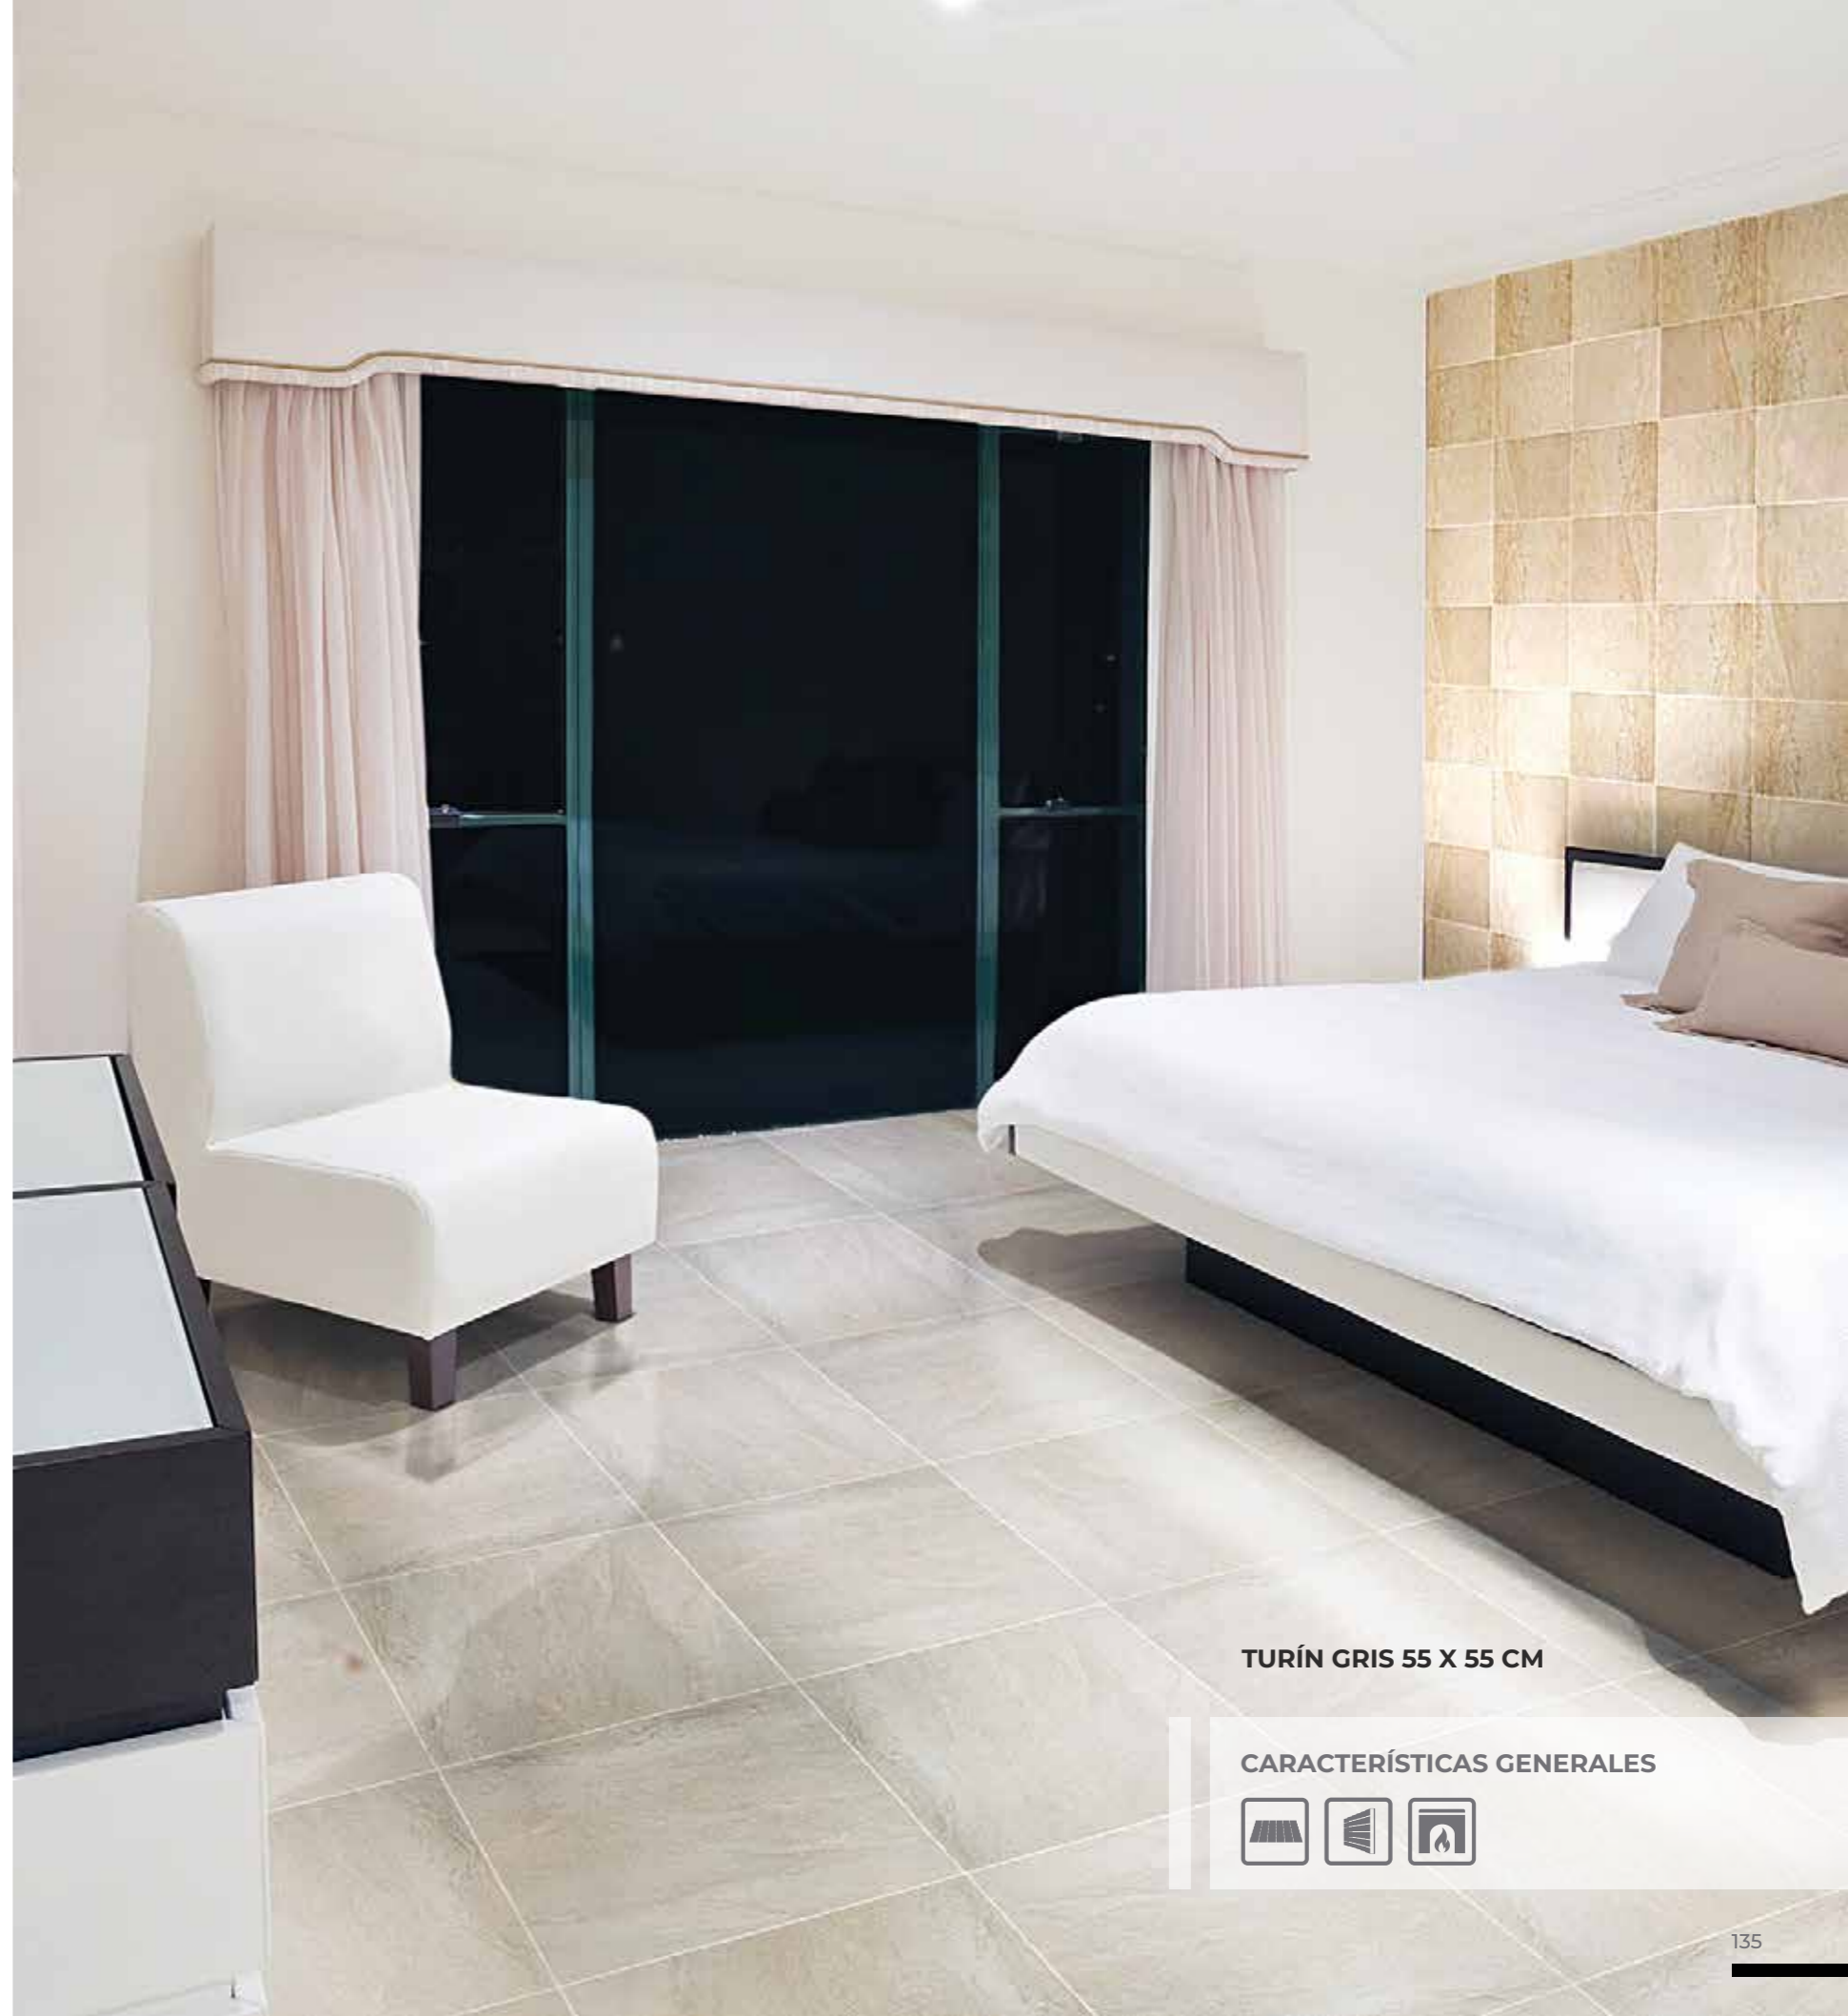

TURÍN GRIS 55 X 55 CM

CARACTERÍSTICAS GENERALES