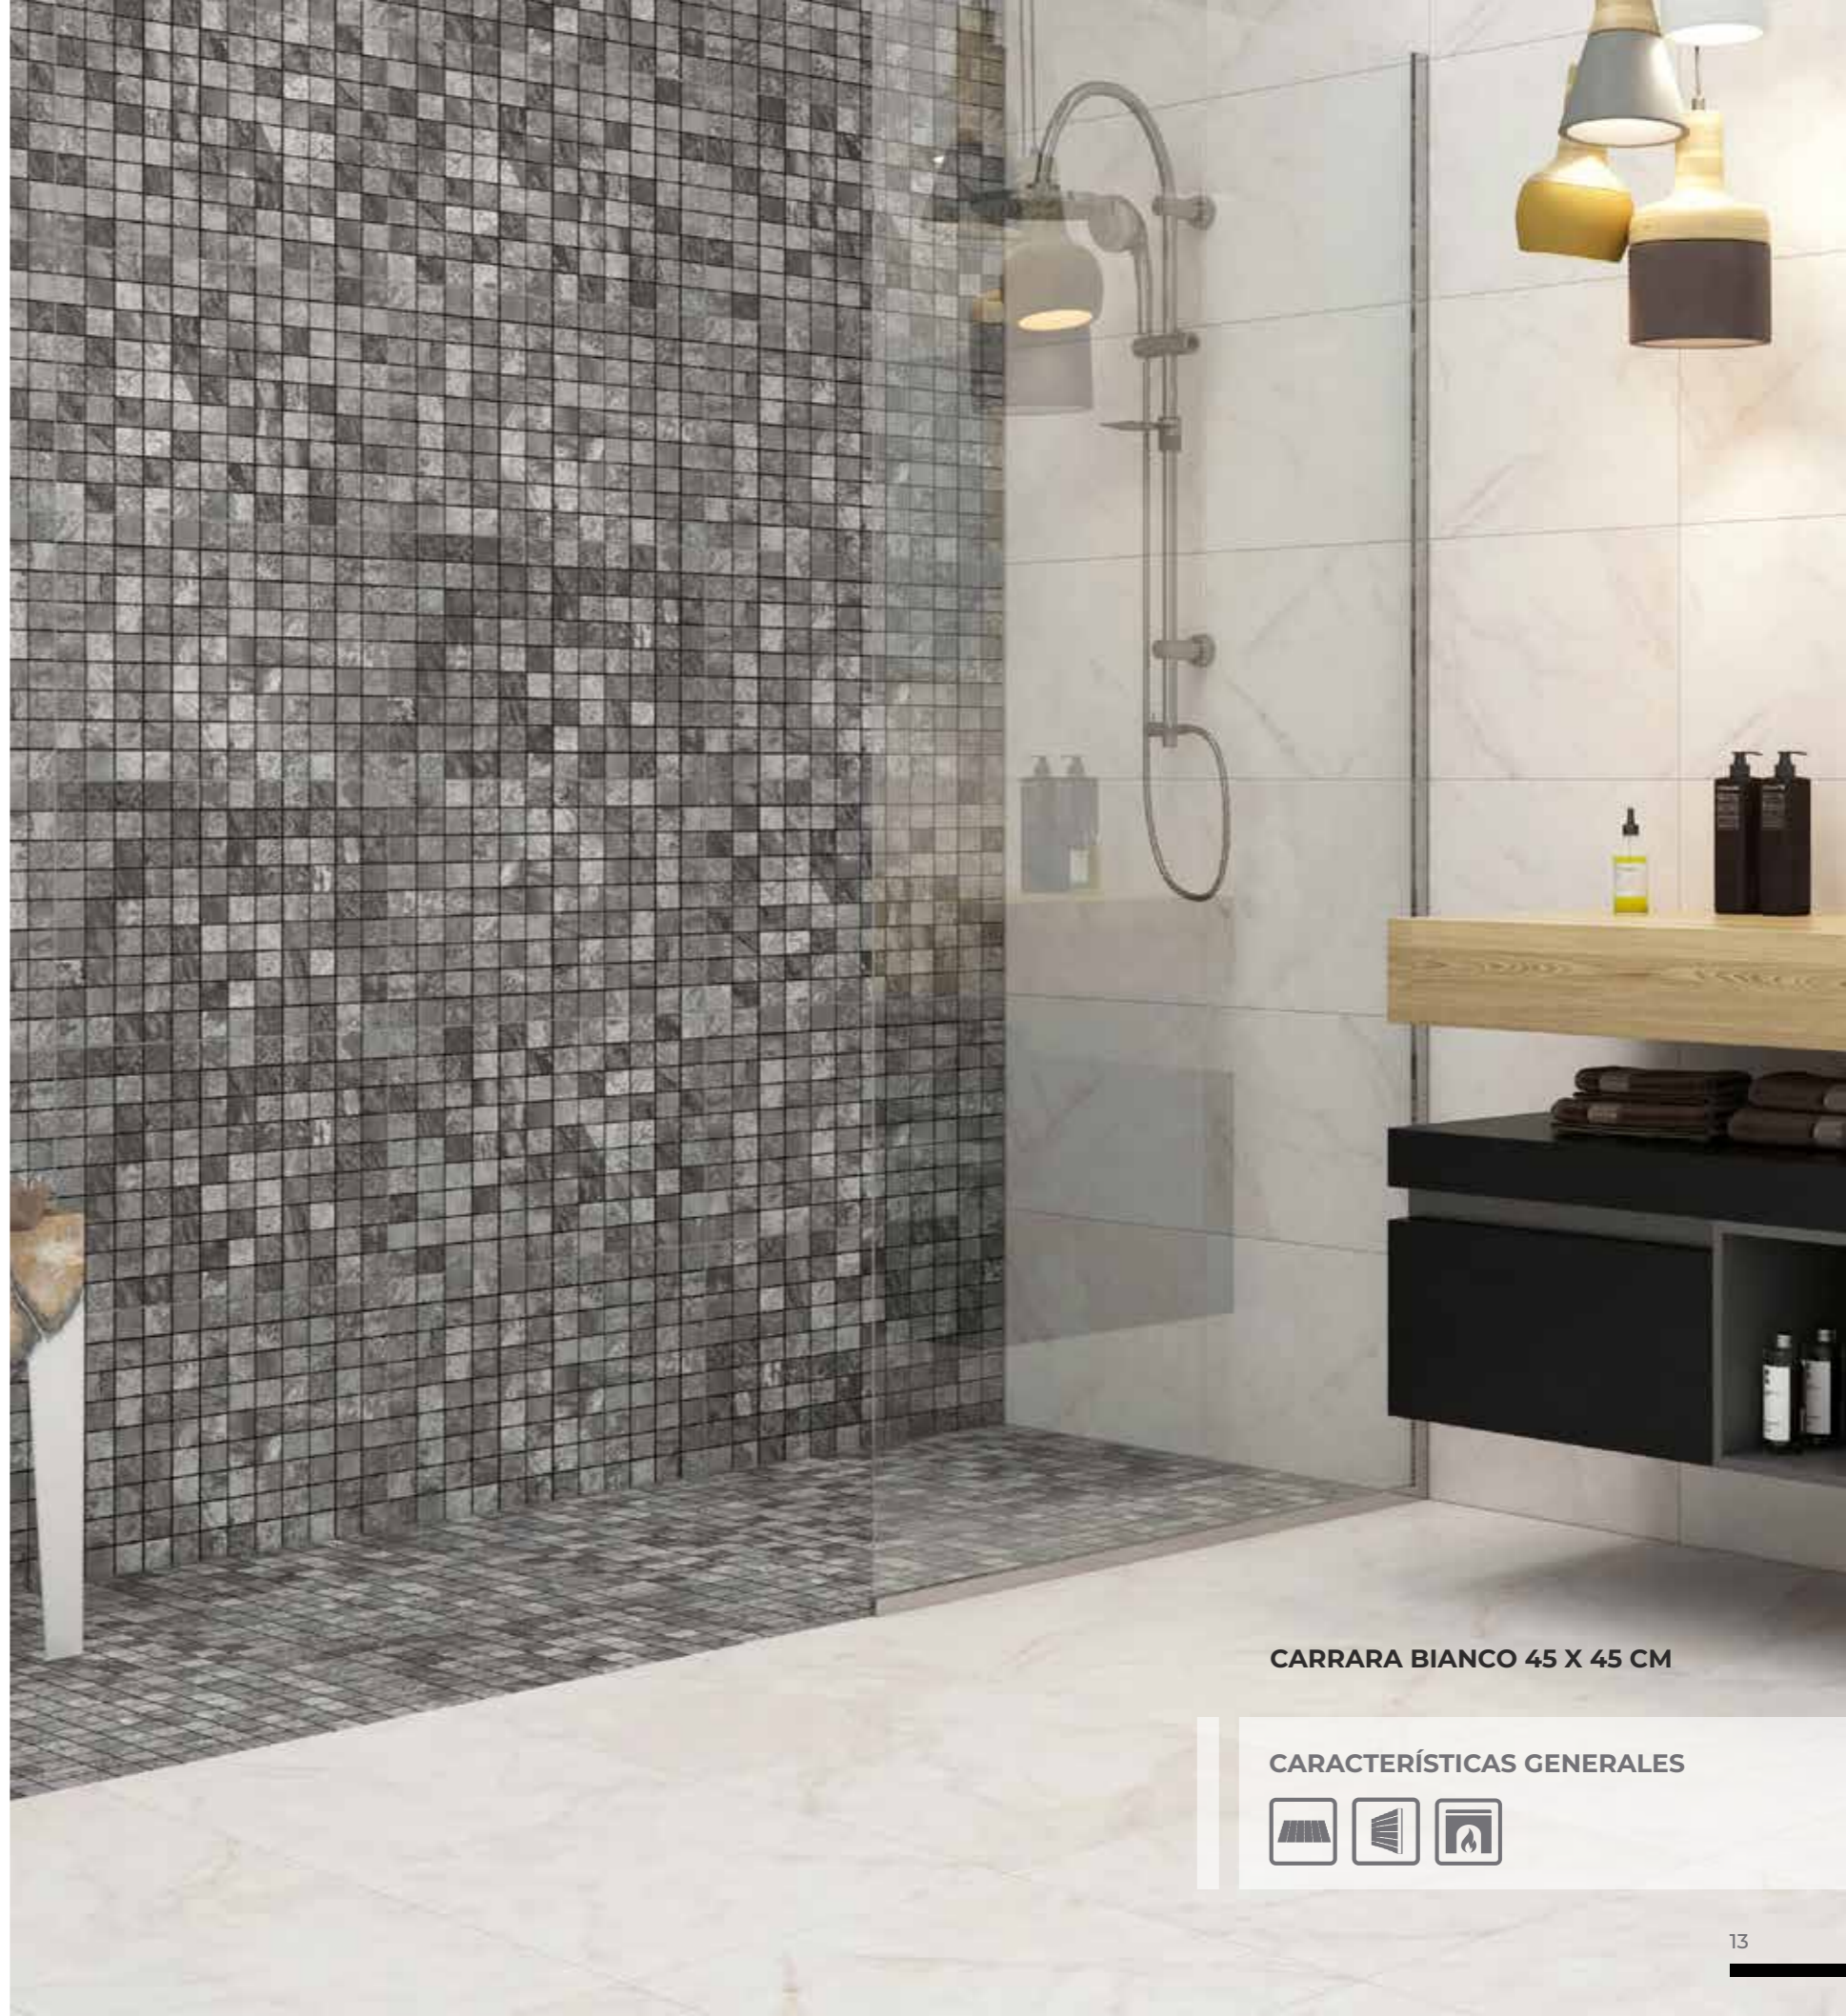

CARACTERÍSTICAS GENERALES

CARRARA

MÁRMOL BRILLANTE

BIANCO

60 X 60 CM

60 X 60 CM RECTIFICADO

45 X 45 CM

CARRARA BIANCO 45 X 45 CM