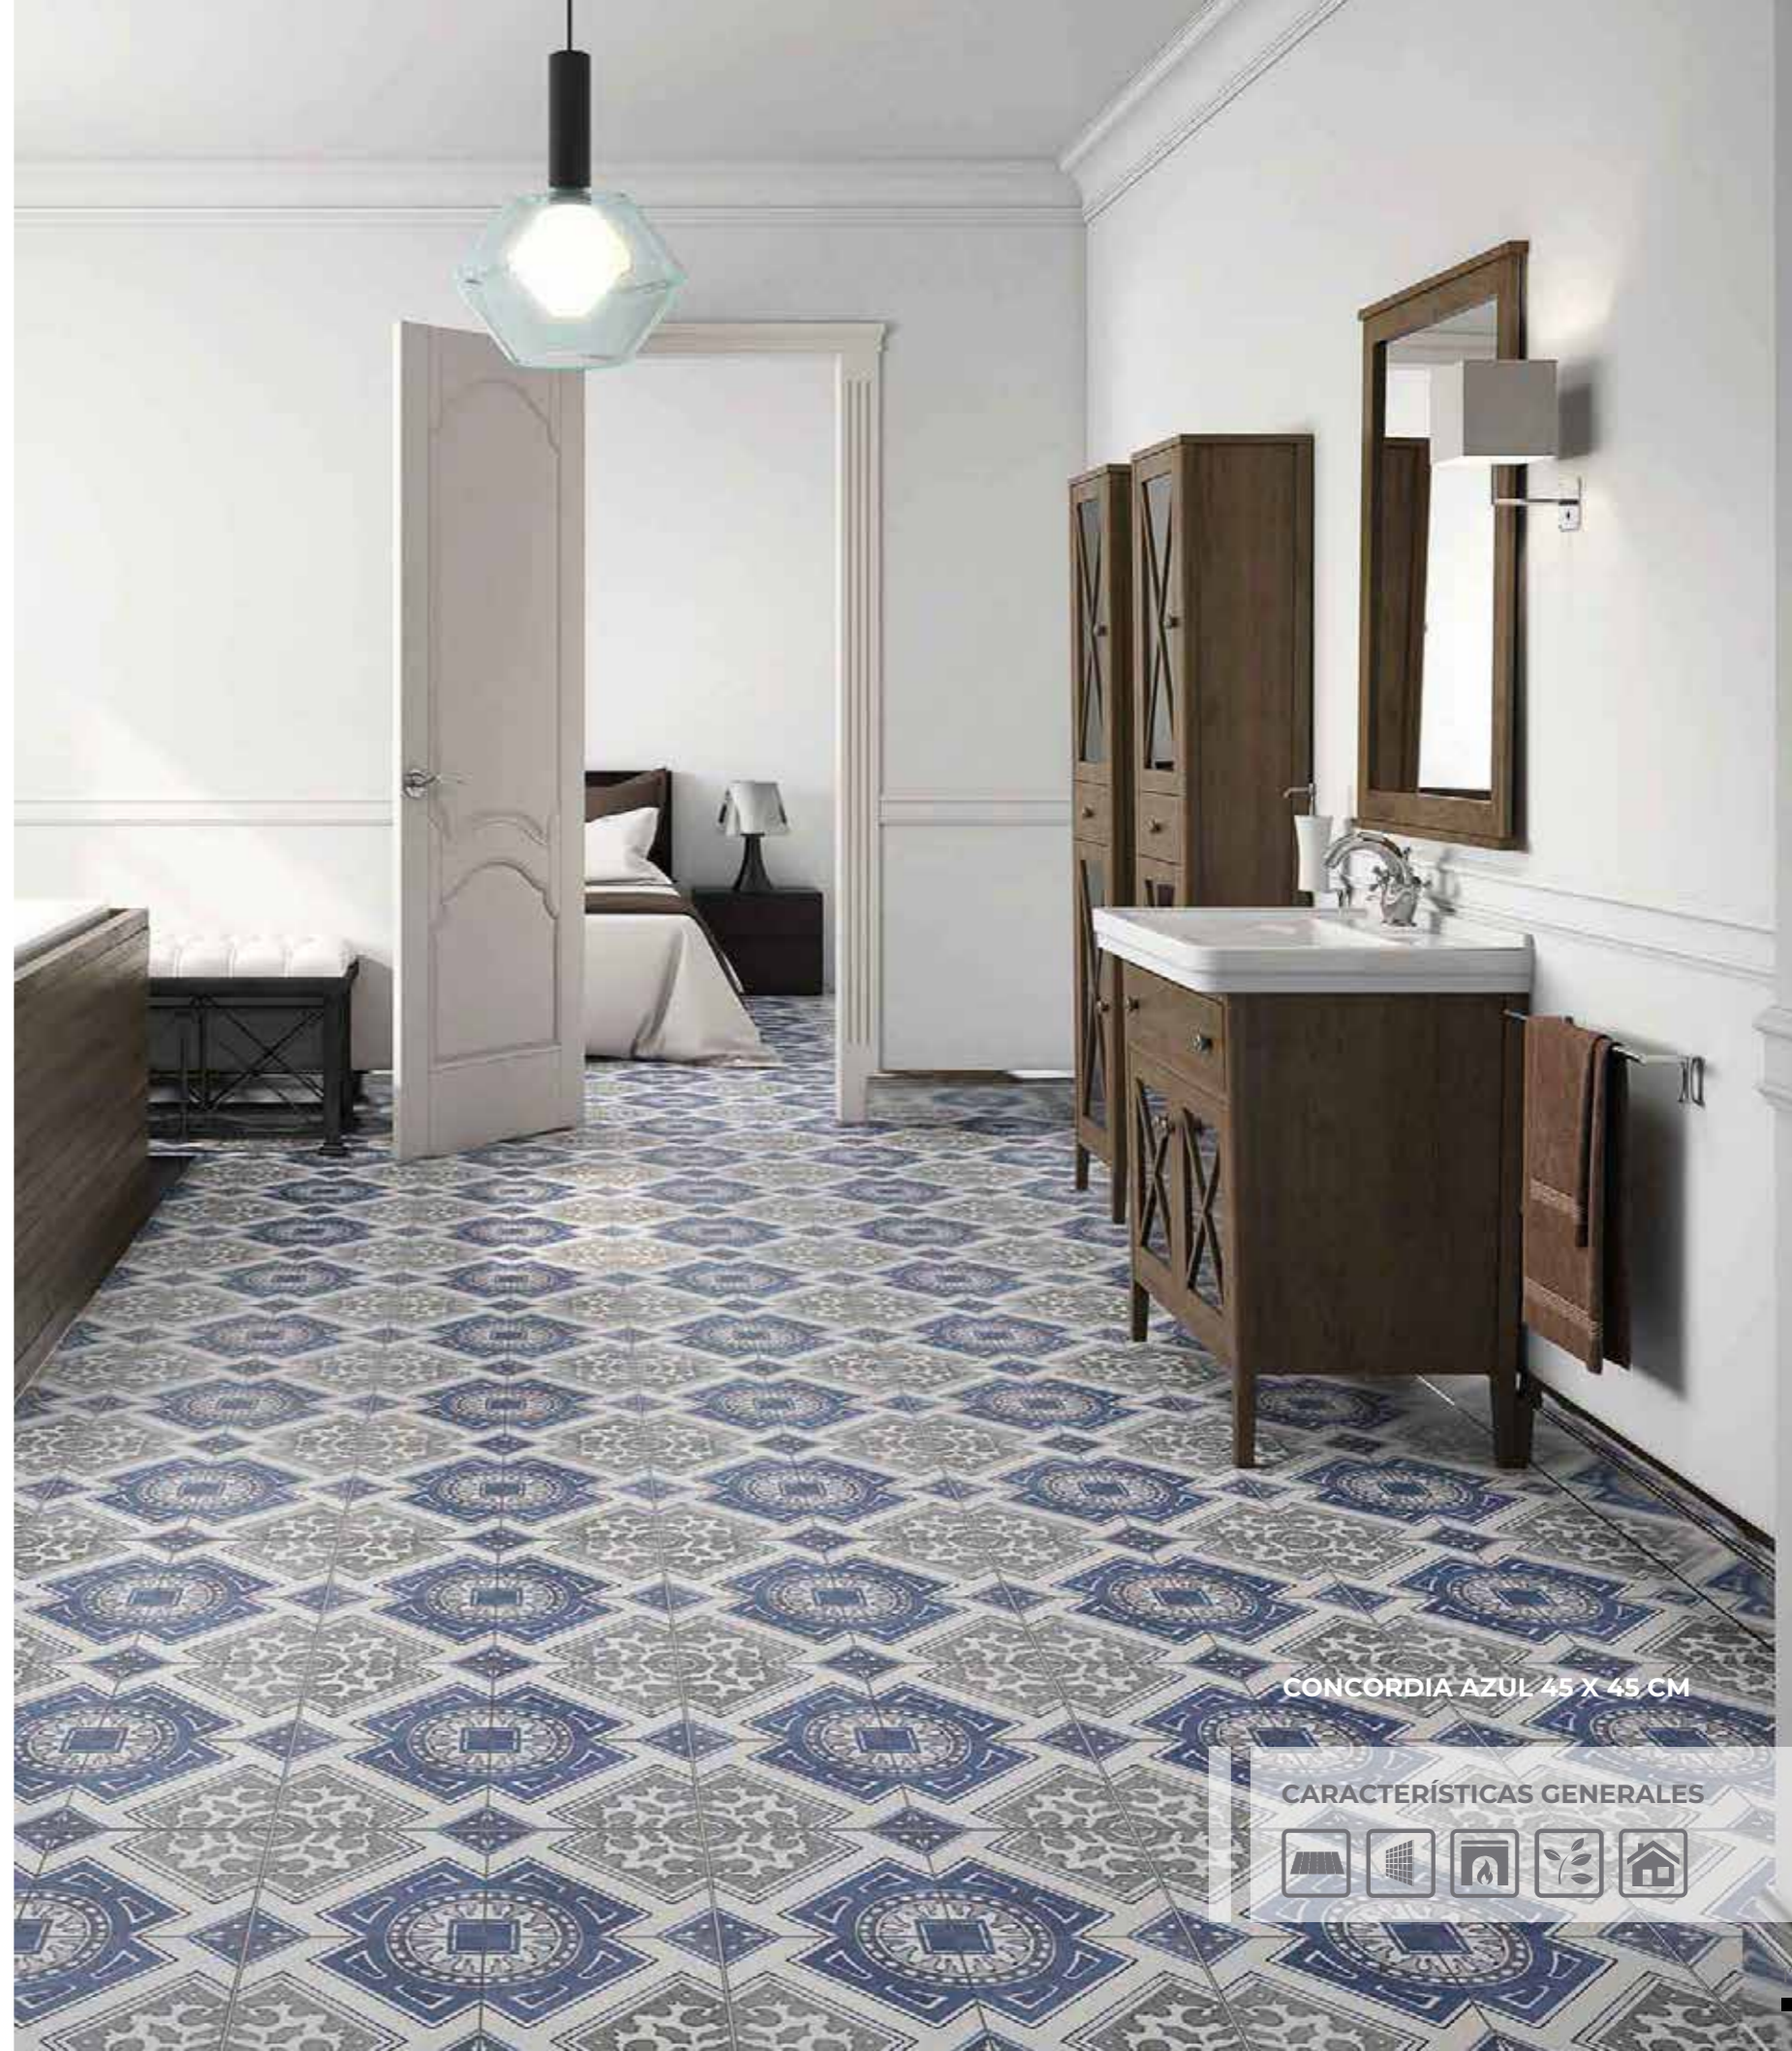

CONCORDIA AZUL 45 X 45 CM

CARACTERÍSTICAS GENERALES