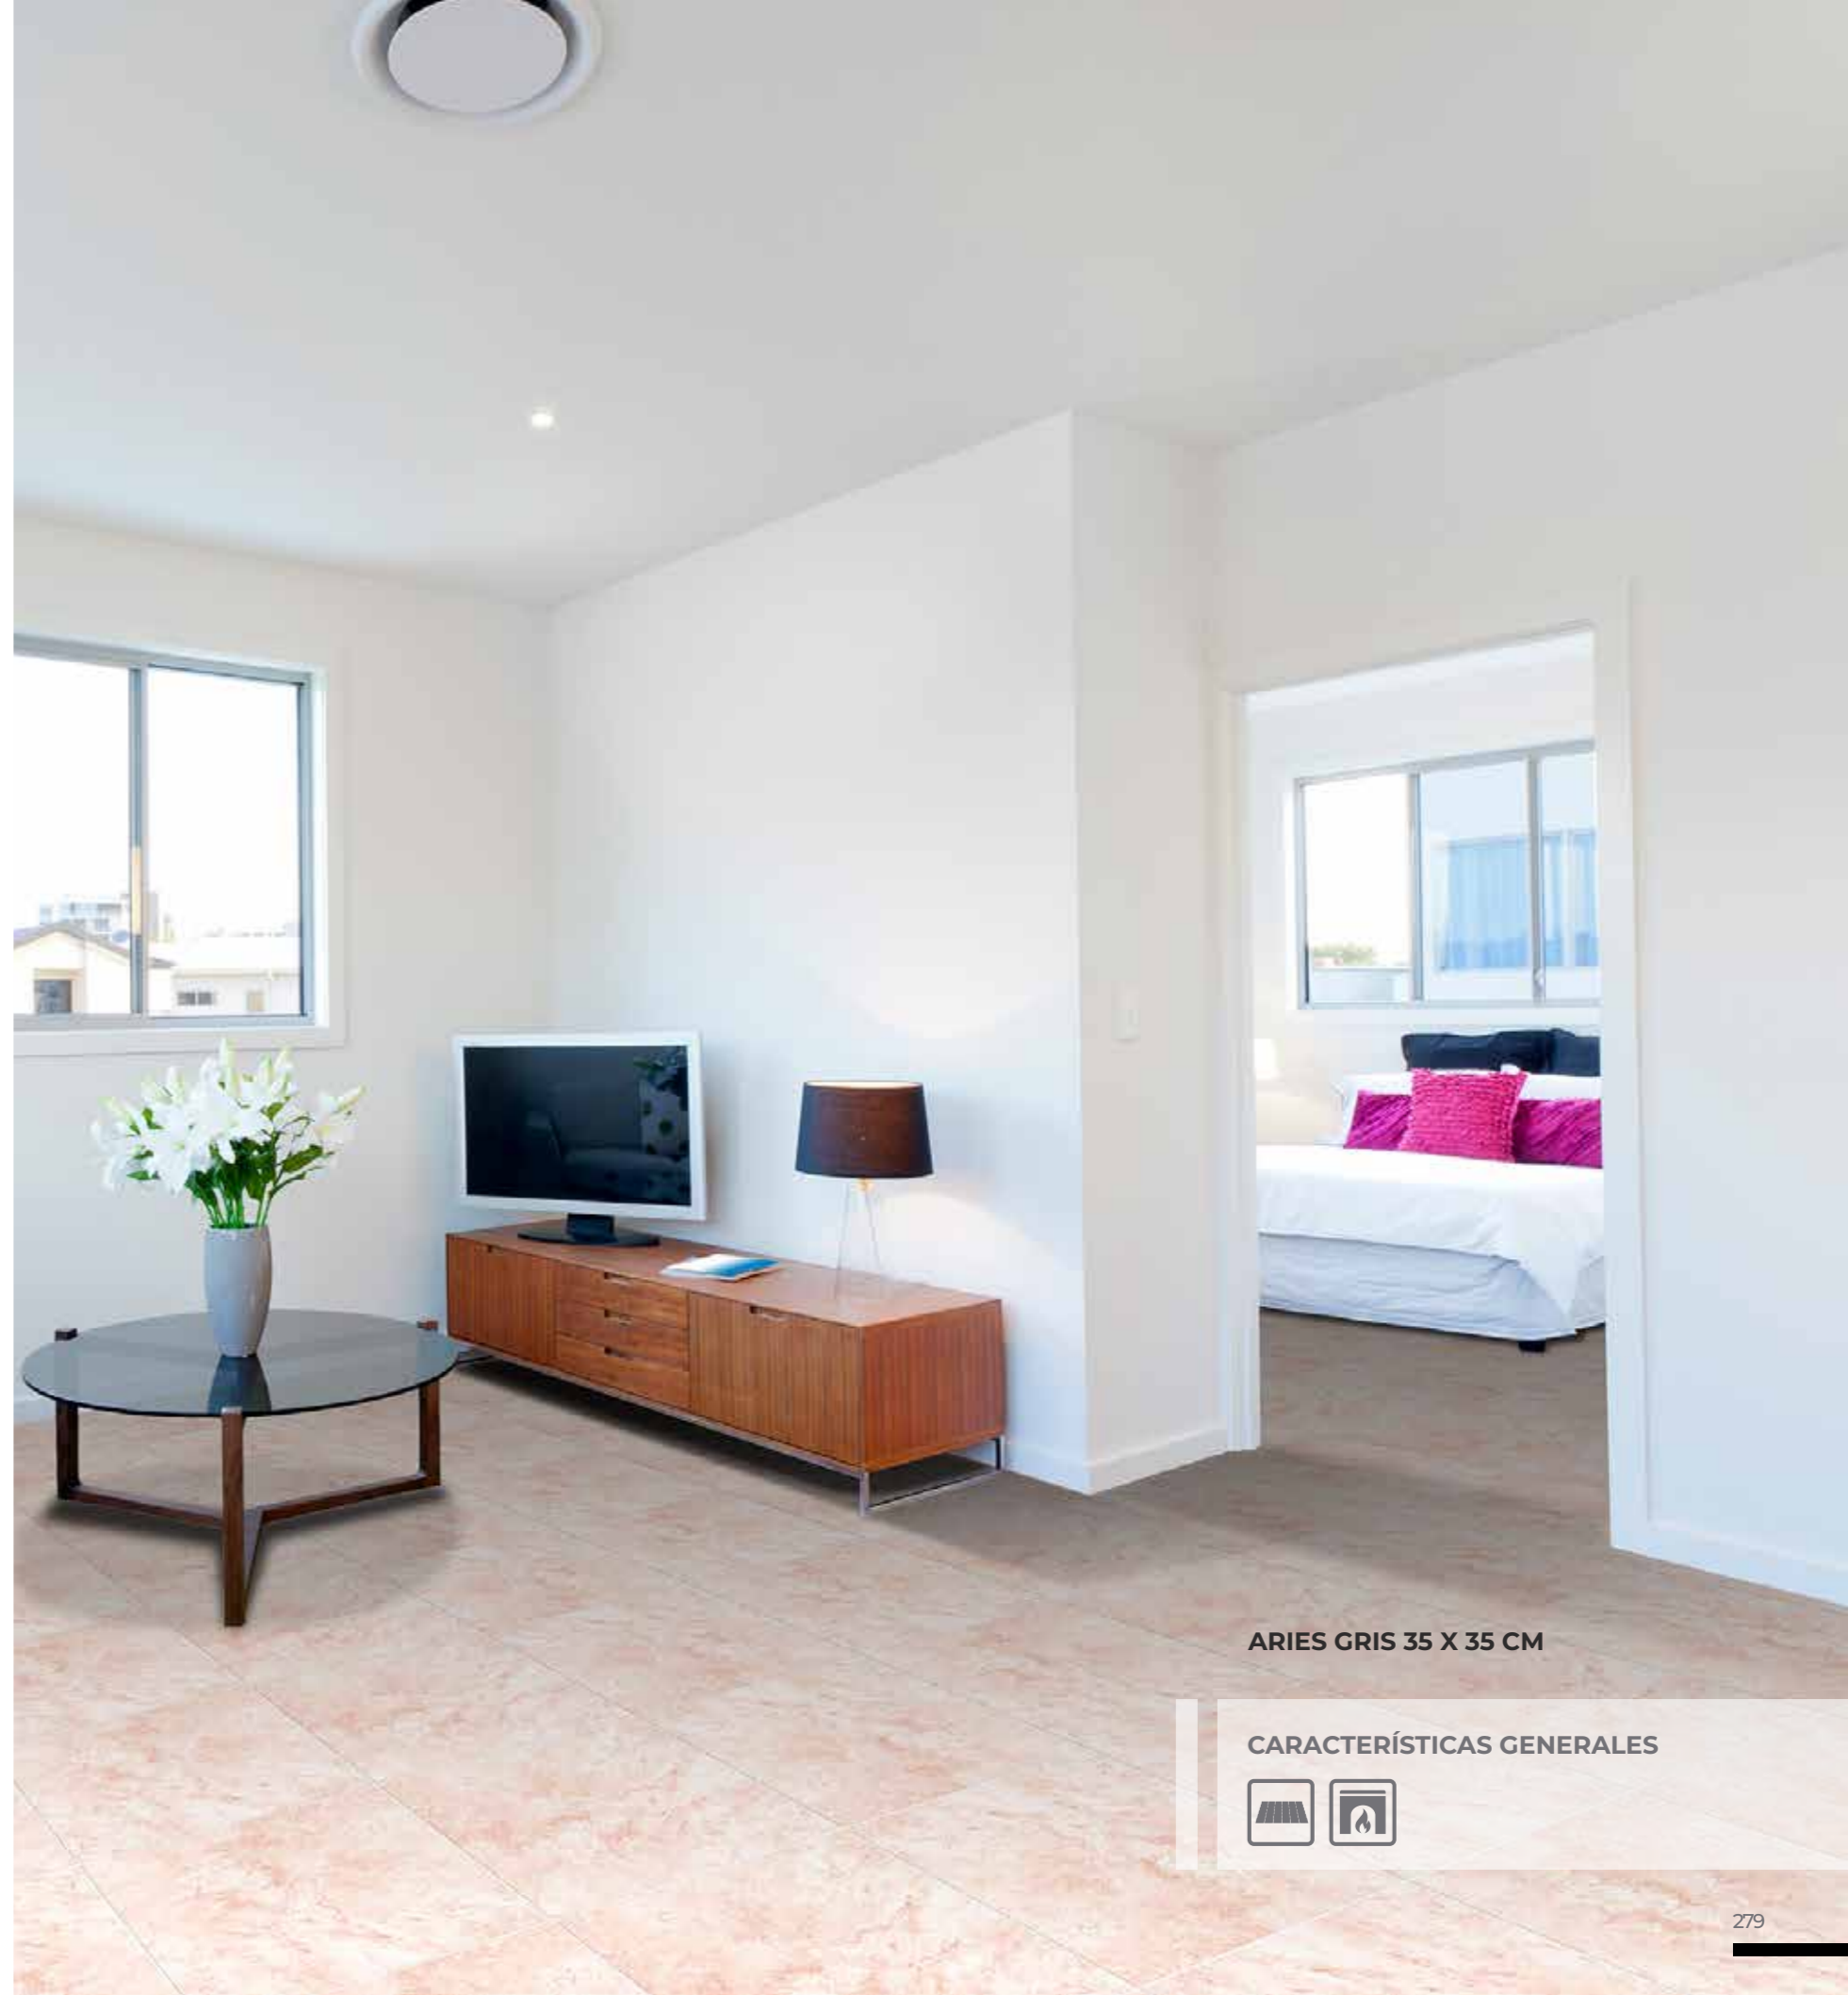

ARIES GRIS 35 X 35 CM

CARACTERÍSTICAS GENERALES