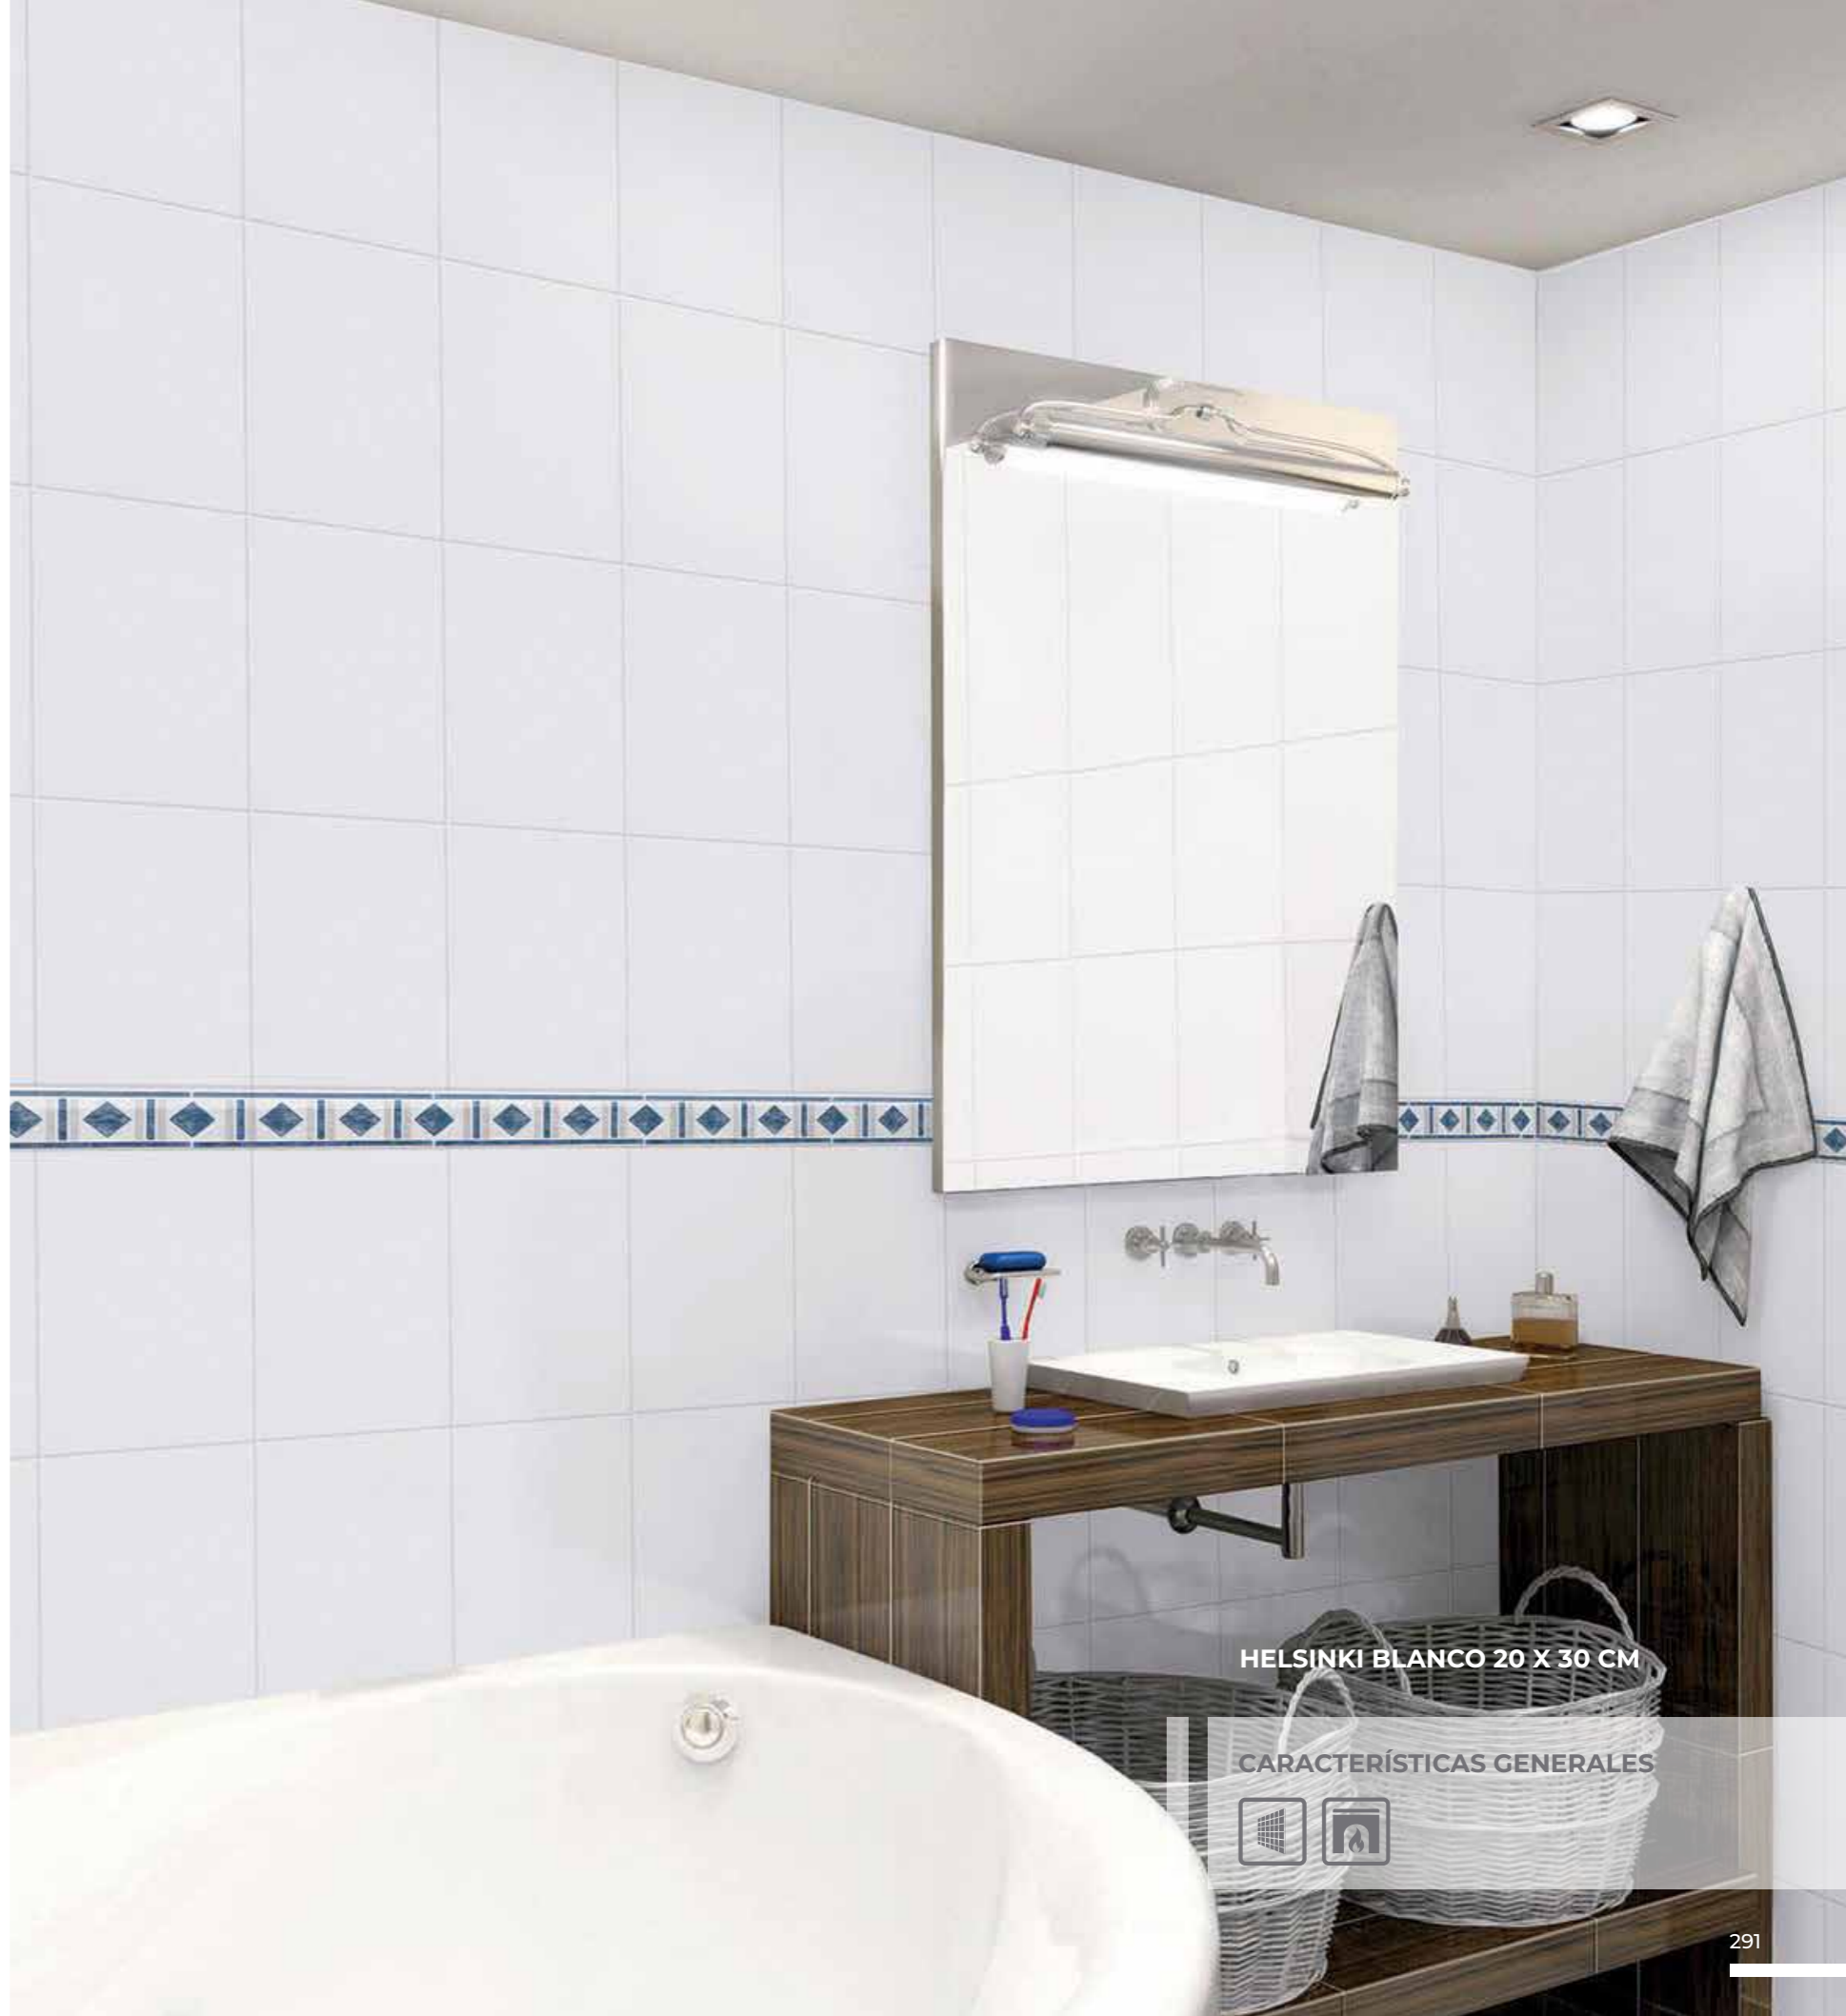

HELSINKI BLANCO 20 X 30 CM

CARACTERÍSTICAS GENERALES