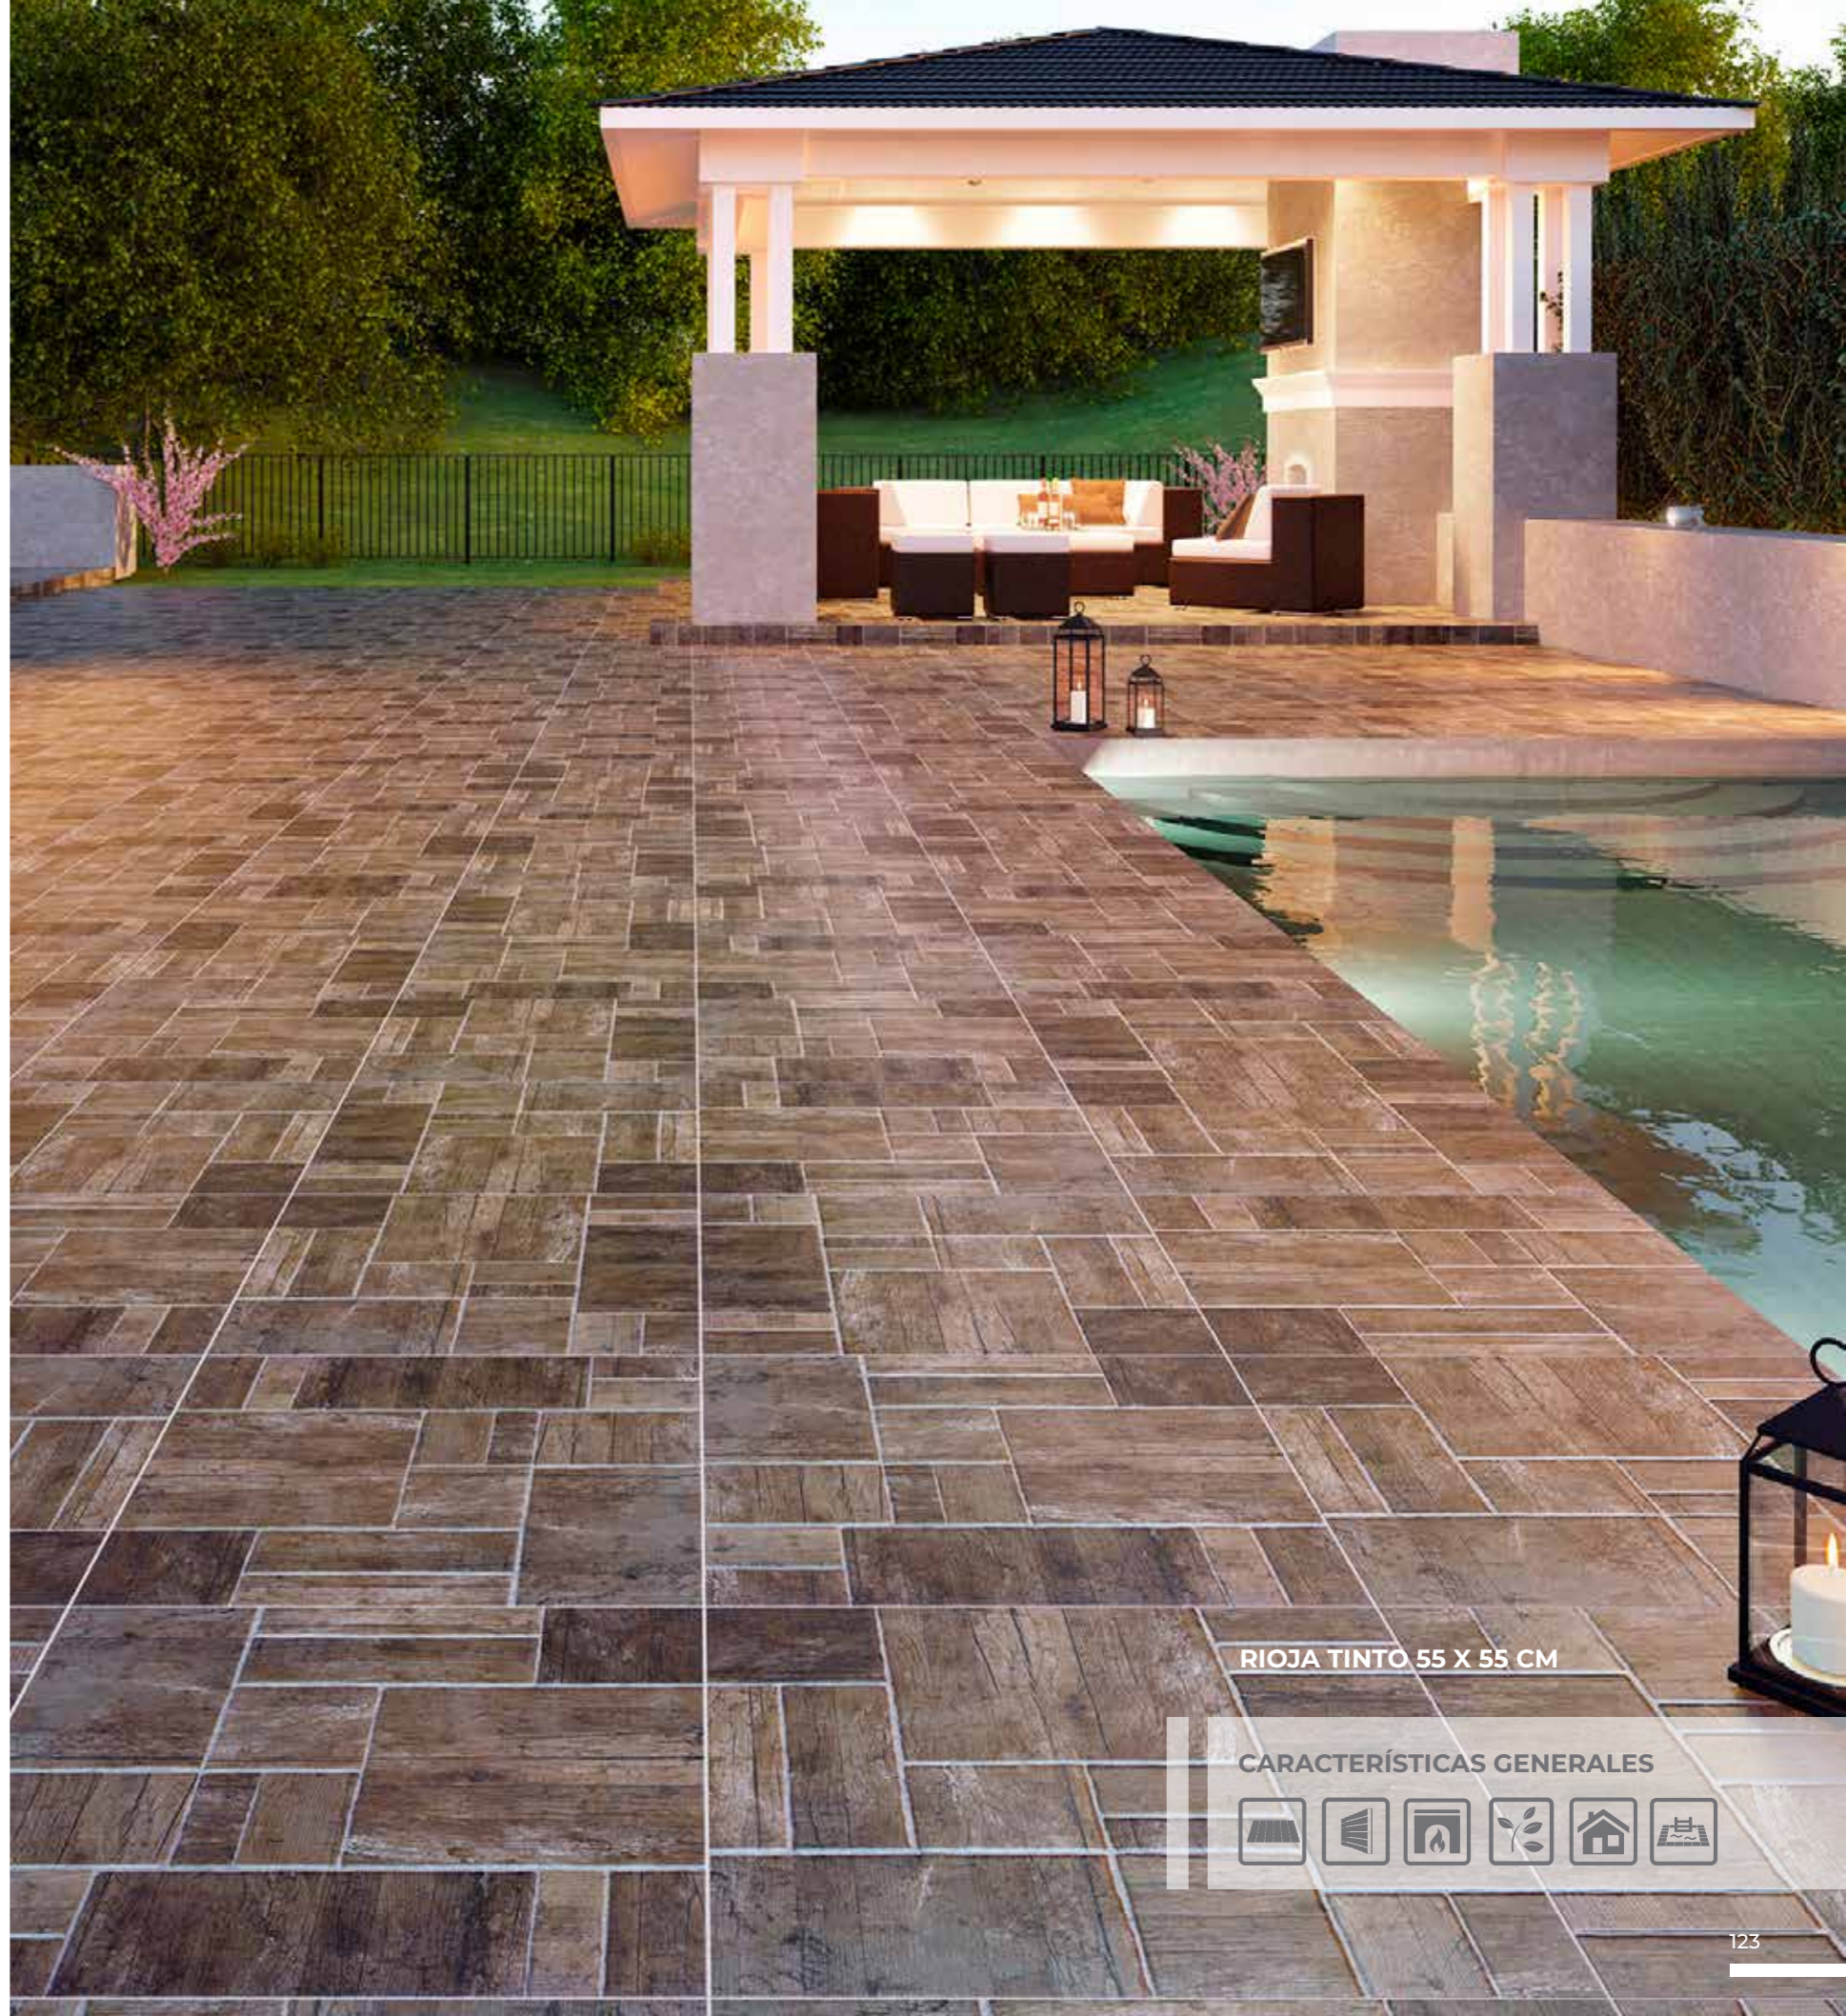

55 X 55 CM

36 X 50 CM

PINAR MOKA 55 X 55 CM

CARACTERÍSTICAS GENERALES

RIOJA

PIEDRA MATE

TINTO

55 X 55 CM